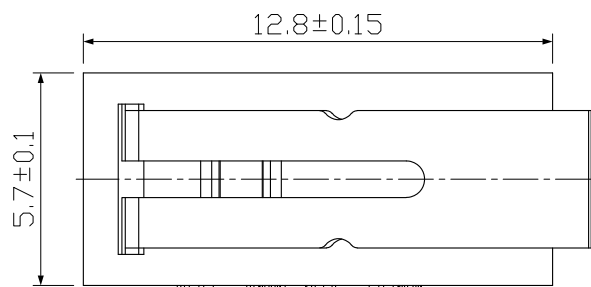

7	铁条	SUS	-----	-----
6	盖板	PBT	黑色	-----
5	按柄	POM	红色	-----
4	簧片	磷铜	-----	-----
3	触点	铜银	-----	-----
2	基座	PPA	白色	-----
1	端子	H62Y	-----	表面镀银
NO.	DESCRIPTION	MATERIAL	COLOR	REMARK

new		2015/5/3		A		瀚源	
ECN BO.		DESCRIPTION.		DATE.			
DESIGNED	CHECKED	APPROVAL	DRAWING NUMBER	SCALT: 1/2		SCALE: 3:1	
Mikey	Tom	Jerry	PART NAME	DM-1A-135P-Z	UNLESS OTHERWISE SPECIFIED,TOLERANCE:	X.	±0.25
			MODEL NAME	DM-1A-135P-Z		X.x	±0.20
			3RD ANGLE PROJ	HanElectricity Co.,LTD		X.xx	±0.15
				ANGULAR	±3°	FILE.NO.	