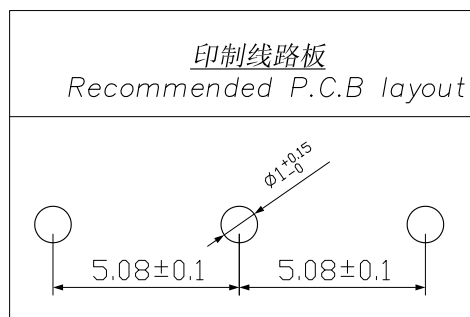

7	铁条	SUS	-----	-----
6	盖板	PBT	黑色	-----
5	按柄	POM	红色	-----
4	簧片	磷铜	-----	-----
3	触点	铜银	-----	-----
2	基座	PPA	白色	-----
1	端子	H62Y	-----	表面镀银
NO.	DESCRIPTION	MATERIAL	COLOR	REMARK

new		2015/5/3		A		瀚源	
ECN BO.		DESCRIPTION.		DATE.			
DESIGNED	CHECKED	APPROVAL	DRAWING NUMBER	SCALT: 1/2		SCALE: 3:1	
Mikey	Tom	Jerry	PART NAME	DM-1A-135P-Z	UNLESS OTHERWISE SPECIFIED,TOLERANCE:	X.	±0.25
			MODEL NAME	DM-1A-135P-Z		X.x	±0.20
			3RD ANGLE PROJ	HanElectricity Co.,LTD		X.xx	±0.15
				ANGULAR	±3°	FILE.NO.	