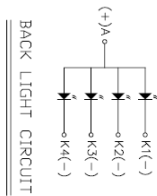

1	Operating Voltage:	Vcc=3.0V typ.
2	Resolution:	240RGB*320
3	Color:	26.2k
4	Interface:	Serial, Parallel
5	Display type:	Transmissive
6	polartizer surface treatment	Glare
7	Viewing Direction:	6:00
8	Operating Temp.:	-20°C~70°C
9	Storage Temp.:	-30°C~80°C
10	Driver IC:	ILI9341V
11	Unspecified tolerance:	±0.2

1	LEDR2	21	DB9
2	LEDR1	22	DB10
3	LEDA	23	DB11
4	VDD1	24	DB12
5	VCI	25	DB13
6	CND	26	DB14
7	CSX	27	DB15
8	DCX	28	DB16
9	WRX	29	DB17
10	RDX	30	SD0
11	RBSX	31	SDA
12	DB0	32	LED7MM
13	DB1	33	LED8
14	DB2	34	IM0
15	DB3	35	IM1
16	DB4	36	IM2
17	DB5	37	NC
18	DB6	38	NC
19	DB7	39	NC
20	DB8	40	NC

Other Similar products are found below :

[F3ET2-005-150](#) [HDA430T-3G1H](#) [NL8048AC19-14F](#) [NL6448BC20-21D](#) [NB7W-KBA04](#) [NB-ATT01](#) [NB5Q-ATT01](#) [NB5Q-KBA04](#) [NB-CN001](#) [OAI-80038AA-2008-A](#) [315-U004B15300](#) [UMSH-8596MD-34T \(REV D\)](#) [TX14D23VM5BAA](#) [TCG121WXLRXVNNANX35](#) [EIC-LCD-1080P](#) [T-55619GD065J-LW-ABN](#) [TCG104SVLPEANN-AN30](#) [NL6448BC33-70](#) [NL6448BC20-30D](#) [NL10276BC16-06](#) [NL192108AC10-01D](#) [NL12880BC20-05BD](#) [NL8060BC26-35BA](#) [NL8060BC31-50F](#) [TM070DDHG03-40](#) [PTPW16-070WV1S02](#) [PTPW17-070WV1S02](#) [PTPW16-084SV1S02](#) [MTD0300ECP06DF-1](#) [DEM 320240T VMX-PW-N \(A-TOUCH\)](#) [DEM 480128B TMH-PW-N \(A-TOUCH\)](#) [DEM 480272P VMX-PW-N \(C-TOUCH\)](#) [DEM 480272Q VMX-PW-N \(A-TOUCH\)](#) [DEM 480272Q VMX-PW-N \(C-TOUCH\)](#) [DEM 640480E TMH-PW-N \(A-TOUCH\)](#) [DEM 800480K1 TMH-PW-N \(A-TOUCH\)](#) [DEM 800480K1 TMH-PW-N \(C-TOUCH\)](#) [DEM 800480K2 TMH-PW-N \(A-TOUCH\)](#) [DEM 800480K3 TMH-PW-N \(C-TOUCH\)](#) [DEM 800480K4 TMH-PW-N \(A-TOUCH\)](#) [DEM 800480K4 TMH-PW-N \(C-TOUCH\)](#) [4DLCD-35480320-CTP-IPS](#) [4DLCD-35480320-IPS](#) [4DLCD-35480320-RTP-IPS](#) [4DLCD-50800480-CTP-IPS](#) [EA TFT009-81AINN](#) [RFA6400E-AWH-DNG](#) [RFA6400E-AWH-MNN](#) [RFE430V-AZW-DNS](#) [RFF70VA2-1IW-DHS](#)