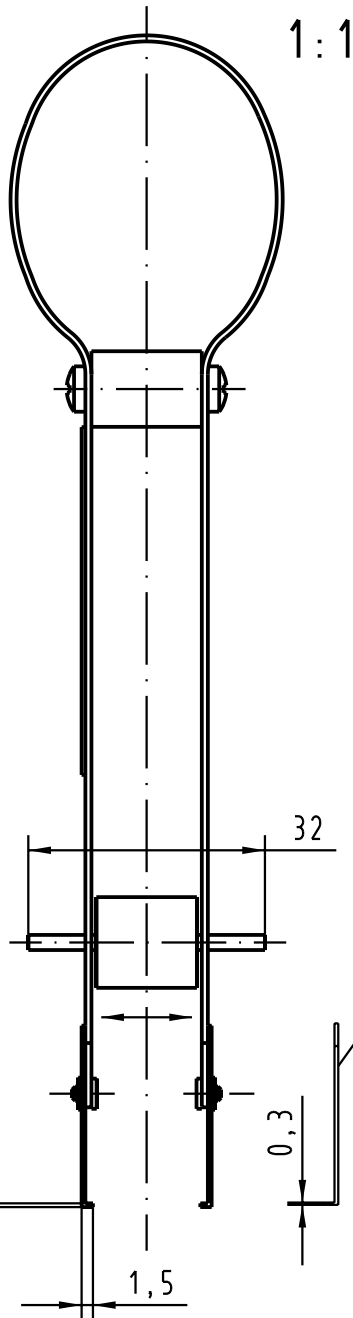

5

4

3

2

1

Spezialwinkel
auf Anfrage

Spezialgripper
on request

 All Dimensions in mm Original Size DIN A 4		Techn. Character.			Nicht tolerierte Maße/ Free size tolerances	
			Dat.	Name	Maßstab/Scale 1:1 1:1	Reparaturzange für Federträger <i>Pliers to remove female molding</i> har-bus 64
		Detail.	07.01.02	Hage		
		Insp.	07.01.02	Wae		
		Stand.				
30205		HARTING Electronics GmbH & Co. KG			 TB 02 99 000 0003	Blatt/ page
Mod.	Dat.	Name	D-32339 ESPELKAMP			
					Sub. TB 02 99 000 0003 vom 18.05.98	

[004.767](#) [608489050008049](#) [691327-1](#) [74670-0732](#) [74680-0340](#) [75880-0015](#) [76453-0014](#) [86093159ALF](#) [9732967801](#) [QLC260R](#)
[120X10019X](#) [120X10089X](#) [122A10249X](#) [122A10669X](#) [122A11089X](#) [122A13089X](#) [122A10089X](#) [122A10129X](#) [122A10349X](#)
[122A13359X](#) [1377391-4](#) [DIN-048CPC-SR1-MH](#) [1393583-2](#) [1393726-7](#) [140X10129X](#) [143-1913-000](#) [143-1908-000](#) [1484472-1](#) [2110070-1](#)
[2110070-2](#) [CBC20T00-008FDS5-0-1-002VR](#) [172699-5036](#) [2-1393557-4](#) [2-1437084-2](#) [CTJ720E01B-6141](#) [394506](#) [419-2080-402](#)
[V42254B2202C968](#) [419-2086-201](#) [419-2087-002](#) [448657-1](#) [448847-3](#) [5-1393755-9](#) [02990000004](#) [054302](#) [043556](#) [09062483201750](#)
[0850033067](#) [09031646555](#) [09061486901840](#)