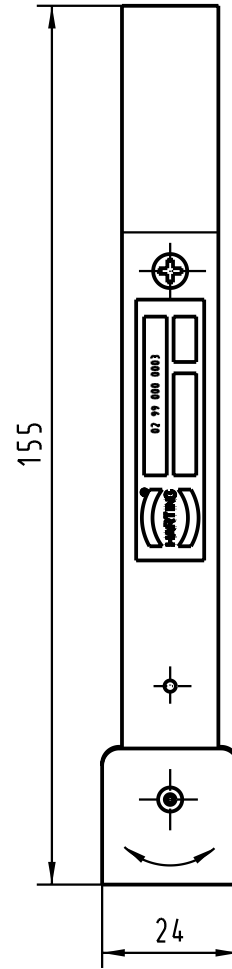

5

4

3

2

1

Spezialwinkel
auf Anfrage

Spezialgripper
on request

 All Dimensions in mm Original Size DIN A 4		Techn. Character.			Nicht tolerierte Maße/ Free size tolerances	
			Dat.	Name	Maßstab/Scale 1:1 1:1	Reparaturzange für Federträger <i>Pliers to remove female molding</i> har-bus 64
		Detail.	07.01.02	Hage		
		Insp.	07.01.02	Wae		
		Stand.				
30205		HARTING Electronics GmbH & Co. KG			 TB 02 99 000 0003	Blatt/ page
Mod.	Dat.	Name	D-32339 ESPELKAMP			
					Sub. TB 02 99 000 0003 vom 18.05.98	

[004.767](#) [608489050008049](#) [691327-1](#) [74670-0732](#) [74680-0340](#) [75880-0015](#) [76453-0014](#) [86093159ALF](#) [9732967801](#) [QLC260R](#)
[120X10019X](#) [120X10089X](#) [122A10249X](#) [122A10669X](#) [122A11089X](#) [122A13089X](#) [122A10089X](#) [122A10129X](#) [122A10349X](#)
[122A13359X](#) [1377391-4](#) [DIN-048CPC-SR1-MH](#) [1393583-2](#) [1393726-7](#) [140X10129X](#) [143-1913-000](#) [143-1908-000](#) [1484472-1](#) [2110070-1](#)
[2110070-2](#) [CBC20T00-008FDS5-0-1-002VR](#) [172699-5036](#) [2-1393557-4](#) [2-1437084-2](#) [CTJ720E01B-6141](#) [394506](#) [419-2080-402](#)
[V42254B2202C968](#) [419-2086-201](#) [419-2087-002](#) [448657-1](#) [448847-3](#) [5-1393755-9](#) [02990000004](#) [054302](#) [043556](#) [09062483201750](#)
[0850033067](#) [09031646555](#) [09061486901840](#)