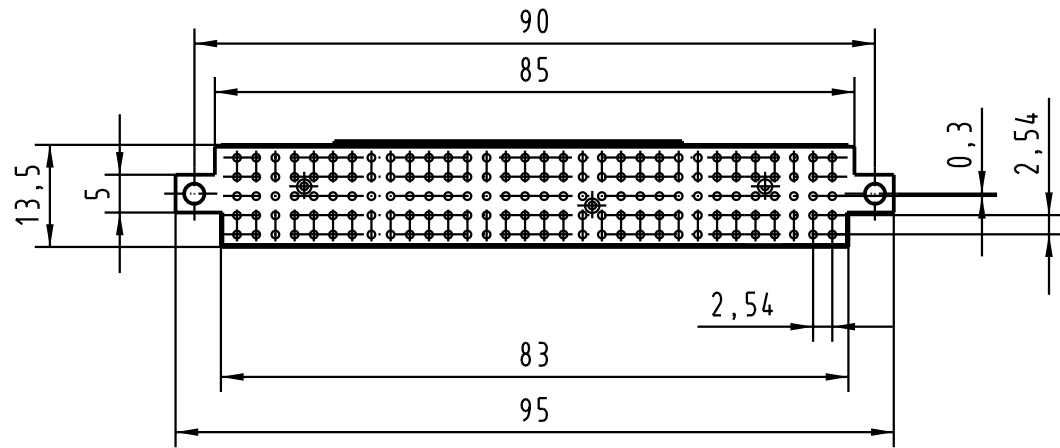

A

All Dimensions in mm Original Size DIN A 4		Techn. Character.		Nicht tolerierte Maß/Free size tolerances	
			Dat.	Name	Ausdrückstempel / Press-out tool für lange Pfosten, har-bus 64 for long tails, har-bus 64
		Detail.	08.01.02	Hage	
		Insp.	08.01.02	Wae	
		Stand.			
			HARTING Electronics GmbH & Co. KG		TB 02 99 000 0004
30205			D-32339 ESPELKAMP		
Mod.	Dat.	Name			Sub. TB 02 99 000 0004 vom 14.05.98
					Blatt/ page