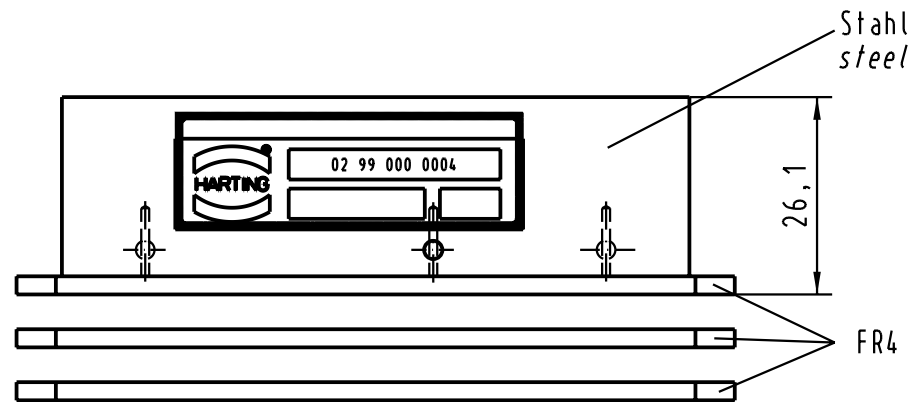

A

All Dimensions in mm Original Size DIN A 4		Techn. Character.		Nicht tolerierte Maß/Free size tolerances	
			Dat.	Name	Ausdrückstempel / Press-out tool für lange Pfosten, har-bus 64 for long tails, har-bus 64
		Detail.	08.01.02	Hage	
		Insp.	08.01.02	Wae	
		Stand.			
			HARTING Electronics GmbH & Co. KG		TB 02 99 000 0004
30205			D-32339 ESPELKAMP		
Mod.	Dat.	Name			Sub. TB 02 99 000 0004 vom 14.05.98
					Blatt/ page