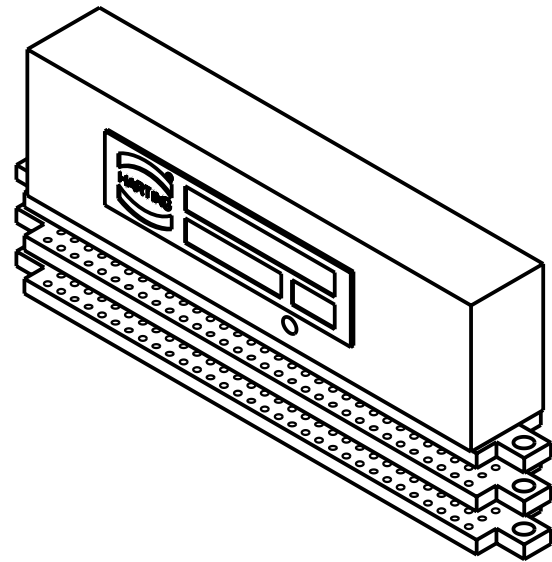

A

All Dimensions in mm Original Size DIN A 4		Techn. Character.		Nicht tolerierte Maß/Free size tolerances	
			Dat.	Name	Ausdrückstempel / Press-out tool für lange Pfosten, har-bus 64 for long tails, har-bus 64
		Detail.	08.01.02	Hage	
		Insp.	08.01.02	Wae	
		Stand.			
			HARTING Electronics GmbH & Co. KG		TB 02 99 000 0004
30205			D-32339 ESPELKAMP		
Mod.	Dat.	Name			Sub. TB 02 99 000 0004 vom 14.05.98
					Blatt/ page