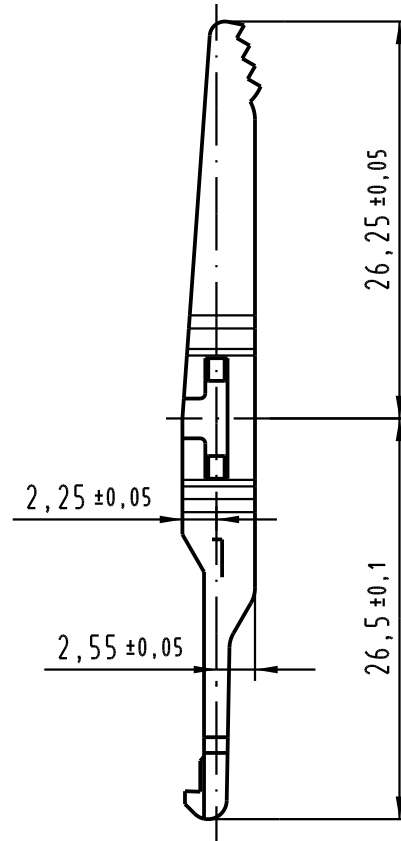

5

4

3

2

1

D

C

B

A

 All Dimensions in mm Original Size DIN A 4		Techn. Character.			Nicht tolerierte Maßel Free size tolerances		
			Dat.	Name	Maßstab/Scale 2 : 1	Rasthebel für Schalengehäuse C links <i>locking lever for shell housing C left</i>	
		Detail.	13.07.04	Leh.			
		Insp.	13.07.04	kfoe			
		Stand.					
32054			HARTING Electronics GmbH & Co. KG D-32339 ESPELKAMP			TB 09 02 000 9902	Blatt / page /
Mod.	Dat.	Name					

[004.767](#) [608489050008049](#) [691327-1](#) [74670-0732](#) [74680-0340](#) [75880-0015](#) [76453-0014](#) [86093159ALF](#) [9732967801](#) [QLC260R](#)
[120X10019X](#) [120X10089X](#) [122A10249X](#) [122A10669X](#) [122A11089X](#) [122A13089X](#) [122A10089X](#) [122A10129X](#) [122A10349X](#)
[122A13359X](#) [1377391-4](#) [DIN-048CPC-SR1-MH](#) [1393583-2](#) [1393726-7](#) [140X10129X](#) [143-1913-000](#) [143-1908-000](#) [1484472-1](#) [2110070-1](#)
[2110070-2](#) [CBC20T00-008FDS5-0-1-002VR](#) [172699-5036](#) [2-1393557-4](#) [2-1437084-2](#) [CTJ720E01B-6141](#) [394506](#) [419-2080-402](#)
[V42254B2202C968](#) [419-2086-201](#) [419-2087-002](#) [448657-1](#) [448847-3](#) [5-1393755-9](#) [02990000004](#) [054302](#) [043556](#) [09062483201750](#)
[0850033067](#) [09031646555](#) [09061486901840](#)