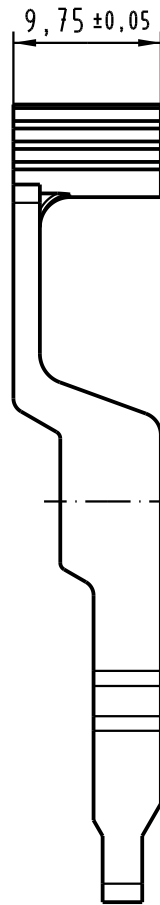

5

4

3

2

1

D

C

B

A

 All Dimensions in mm Original Size DIN A 4		Techn. Character.			Nicht tolerierte Maßel Free size tolerances		
			Dat.	Name	Maßstab/Scale 2 : 1	Rasthebel für Schalengehäuse C links <i>locking lever for shell housing C left</i>	
		Detail.	13.07.04	Leh.			
		Insp.	13.07.04	kfoe			
		Stand.					
32054			HARTING Electronics GmbH & Co. KG D-32339 ESPELKAMP			TB 09 02 000 9902	Blatt / page /
Mod.	Dat.	Name					

[004.767](#) [608489050008049](#) [691327-1](#) [74670-0732](#) [74680-0340](#) [75880-0015](#) [76453-0014](#) [86093159ALF](#) [9732967801](#) [QLC260R](#)
[120X10019X](#) [120X10089X](#) [122A10249X](#) [122A10669X](#) [122A11089X](#) [122A13089X](#) [122A10089X](#) [122A10129X](#) [122A10349X](#)
[122A13359X](#) [1377391-4](#) [DIN-048CPC-SR1-MH](#) [1393583-2](#) [1393726-7](#) [140X10129X](#) [143-1913-000](#) [143-1908-000](#) [1484472-1](#) [2110070-1](#)
[2110070-2](#) [CBC20T00-008FDS5-0-1-002VR](#) [172699-5036](#) [2-1393557-4](#) [2-1437084-2](#) [CTJ720E01B-6141](#) [394506](#) [419-2080-402](#)
[V42254B2202C968](#) [419-2086-201](#) [419-2087-002](#) [448657-1](#) [448847-3](#) [5-1393755-9](#) [02990000004](#) [054302](#) [043556](#) [09062483201750](#)
[0850033067](#) [09031646555](#) [09061486901840](#)