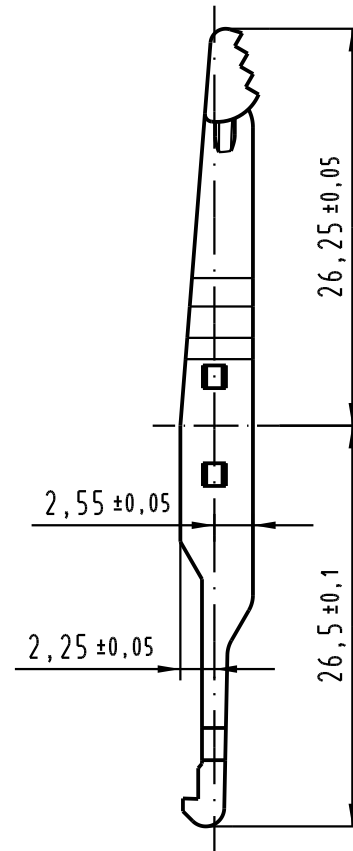

5

4

3

2

1

D

C

B

A

All Dimensions in mm Original Size DIN A 4		Techn. Character.			Nicht tolerierte Maßel Free size tolerances	
			Dat.	Name	Maßstab/Scale 2 : 1	Rasthebel für Schalengehäuse C rechts <i>locking lever for shell housing C right</i>
		Detail.	13.07.04	Leh.		
		Insp.	13.07.04	kfoe		
		Stand.				
32054		HARTING Electronics GmbH & Co. KG				TB 09 02 000 9903
Mod.	Dat.	Name	D-32339 ESPELKAMP			

[004.767](#) [608489050008049](#) [691327-1](#) [74670-0732](#) [74680-0340](#) [75880-0015](#) [76453-0014](#) [86093159ALF](#) [9732967801](#) [QLC260R](#)
[120X10019X](#) [120X10089X](#) [122A10249X](#) [122A10669X](#) [122A11089X](#) [122A13089X](#) [122A10089X](#) [122A10129X](#) [122A10349X](#)
[122A13359X](#) [1377391-4](#) [DIN-048CPC-SR1-MH](#) [1393583-2](#) [1393726-7](#) [140X10129X](#) [143-1913-000](#) [143-1908-000](#) [1484472-1](#) [2110070-1](#)
[2110070-2](#) [CBC20T00-008FDS5-0-1-002VR](#) [172699-5036](#) [2-1393557-4](#) [2-1437084-2](#) [CTJ720E01B-6141](#) [394506](#) [419-2080-402](#)
[V42254B2202C968](#) [419-2086-201](#) [419-2087-002](#) [448657-1](#) [448847-3](#) [5-1393755-9](#) [02990000004](#) [054302](#) [043556](#) [09062483201750](#)
[0850033067](#) [09031646555](#) [09061486901840](#)