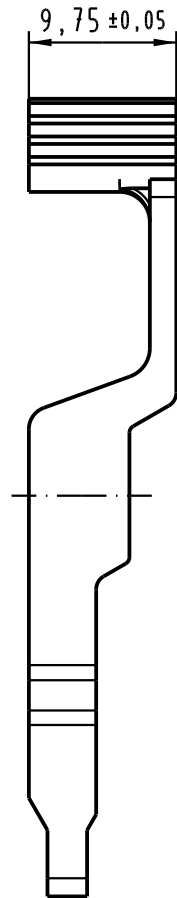

5

4

3

2

1

D

C

B

A

All Dimensions in mm Original Size DIN A 4		Techn. Character.			Nicht tolerierte Maßel Free size tolerances	
			Dat.	Name	Maßstab/Scale 2 : 1	Rasthebel für Schalengehäuse C rechts <i>locking lever for shell housing C right</i>
		Detail.	13.07.04	Leh.		
		Insp.	13.07.04	kfoe		
		Stand.				
32054		HARTING Electronics GmbH & Co. KG				TB 09 02 000 9903
Mod.	Dat.	Name	D-32339 ESPELKAMP			

[004.767](#) [608489050008049](#) [691327-1](#) [74670-0732](#) [74680-0340](#) [75880-0015](#) [76453-0014](#) [86093159ALF](#) [9732967801](#) [QLC260R](#)
[120X10019X](#) [120X10089X](#) [122A10249X](#) [122A10669X](#) [122A11089X](#) [122A13089X](#) [122A10089X](#) [122A10129X](#) [122A10349X](#)
[122A13359X](#) [1377391-4](#) [DIN-048CPC-SR1-MH](#) [1393583-2](#) [1393726-7](#) [140X10129X](#) [143-1913-000](#) [143-1908-000](#) [1484472-1](#) [2110070-1](#)
[2110070-2](#) [CBC20T00-008FDS5-0-1-002VR](#) [172699-5036](#) [2-1393557-4](#) [2-1437084-2](#) [CTJ720E01B-6141](#) [394506](#) [419-2080-402](#)
[V42254B2202C968](#) [419-2086-201](#) [419-2087-002](#) [448657-1](#) [448847-3](#) [5-1393755-9](#) [02990000004](#) [054302](#) [043556](#) [09062483201750](#)
[0850033067](#) [09031646555](#) [09061486901840](#)