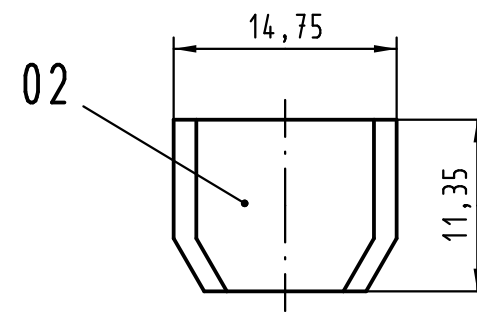

Alle Rechte vorbehalten/ All rights reserved

Inhalt Rundkabeleinsatz content round cable insert			Ersatzteile spare parts	
Pos. pos.	Anzahl number	Benennung description	Artikel Nr. part no.	Anzahl number
01	1	Rundkabeleinsatz round cable insert		
02	1	Blindstopfen blinding piece	09 02 000 9905	1
03	1	Blindstopfen blinding piece		
04	1	Kabelbinder cable tie		

Teile nicht montiert
parts not assembled

All Dimensions in mm Original Size DIN A 3			Techn. Character.			Nicht tolerierte Maß/Free size tolerances			
						Rundkabeleinsatz 2x ϕ11,5 round cable insert 2x ϕ11,5			
			Detail.	02.06.08	Hage.				2:1
			Insp.	02.06.08	LehT				
			Stand.						
36101	23.02.11	Hage.	HARTING Electronics GmbH & Co. KG			TB 09 02 000 9911		Blatt/ page	
35176			D-32339 ESPELKAMP						
Mod.	Dat.	Name				Sub.			