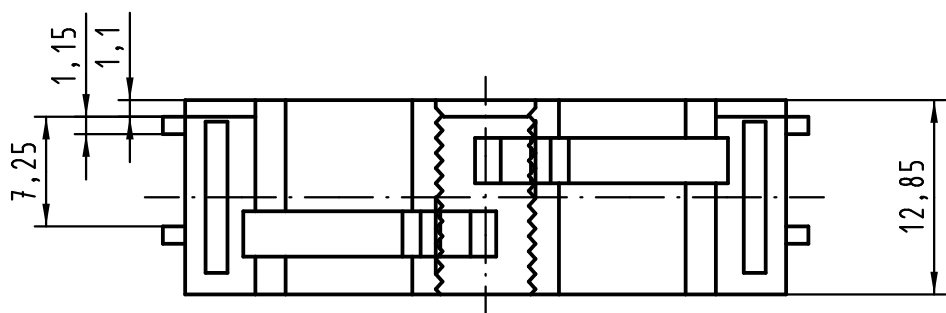

Alle Rechte vorbehalten/ All rights reserved

Inhalt Rundkabeleinsatz content round cable insert			Ersatzteile spare parts	
Pos. pos.	Anzahl number	Benennung description	Artikel Nr. part no.	Anzahl number
01	1	Rundkabeleinsatz round cable insert		
02	1	Blindstopfen blinding piece	09 02 000 9905	1
03	1	Blindstopfen blinding piece		
04	1	Kabelbinder cable tie		

Teile nicht montiert
parts not assembled

All Dimensions in mm Original Size DIN A 3			Techn. Character.			Nicht tolerierte Maß/Free size tolerances			
						Rundkabeleinsatz 2x ϕ11,5 round cable insert 2x ϕ11,5			
			Detail.	02.06.08	Hage.				2:1
			Insp.	02.06.08	LehT				
			Stand.						
36101	23.02.11	Hage.	HARTING Electronics GmbH & Co. KG			TB 09 02 000 9911		Blatt/ page	
35176			D-32339 ESPELKAMP						
Mod.	Dat.	Name				Sub.			