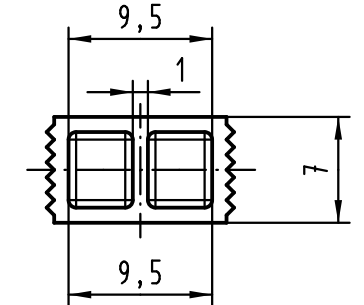

Alle Rechte vorbehalten/ All rights reserved

Inhalt Rundkabeleinsatz content round cable insert			Ersatzteile spare parts	
Pos. pos.	Anzahl number	Benennung description	Artikel Nr. part no.	Anzahl number
01	1	Rundkabeleinsatz round cable insert		
02	1	Blindstopfen blinding piece	09 02 000 9905	1
03	1	Blindstopfen blinding piece		
04	1	Kabelbinder cable tie		

Teile nicht montiert
parts not assembled

All Dimensions in mm Original Size DIN A 3			Techn. Character.			Nicht tolerierte Maß/Free size tolerances			
						Rundkabeleinsatz 2x ϕ11,5 round cable insert 2x ϕ11,5			
			Detail.	02.06.08	Hage.				2:1
			Insp.	02.06.08	LehT				
			Stand.						
36101	23.02.11	Hage.	HARTING Electronics GmbH & Co. KG			TB 09 02 000 9911		Blatt/ page	
35176			D-32339 ESPELKAMP						
Mod.	Dat.	Name				Sub.			

[004.767](#) [608489050008049](#) [691327-1](#) [74670-0732](#) [74680-0340](#) [75880-0015](#) [76453-0014](#) [86093159ALF](#) [9732967801](#) [QLC260R](#)
[120X10019X](#) [120X10089X](#) [122A10249X](#) [122A10669X](#) [122A11089X](#) [122A13089X](#) [122A10089X](#) [122A10129X](#) [122A10349X](#)
[122A13359X](#) [1377391-4](#) [DIN-048CPC-SR1-MH](#) [1393583-2](#) [1393726-7](#) [140X10129X](#) [143-1913-000](#) [143-1908-000](#) [1484472-1](#) [2110070-1](#)
[2110070-2](#) [CBC20T00-008FDS5-0-1-002VR](#) [172699-5036](#) [2-1393557-4](#) [2-1437084-2](#) [CTJ720E01B-6141](#) [394506](#) [419-2080-402](#)
[V42254B2202C968](#) [419-2086-201](#) [419-2087-002](#) [448657-1](#) [448847-3](#) [5-1393755-9](#) [02990000004](#) [054302](#) [043556](#) [09062483201750](#)
[0850033067](#) [09031646555](#) [09061486901840](#)