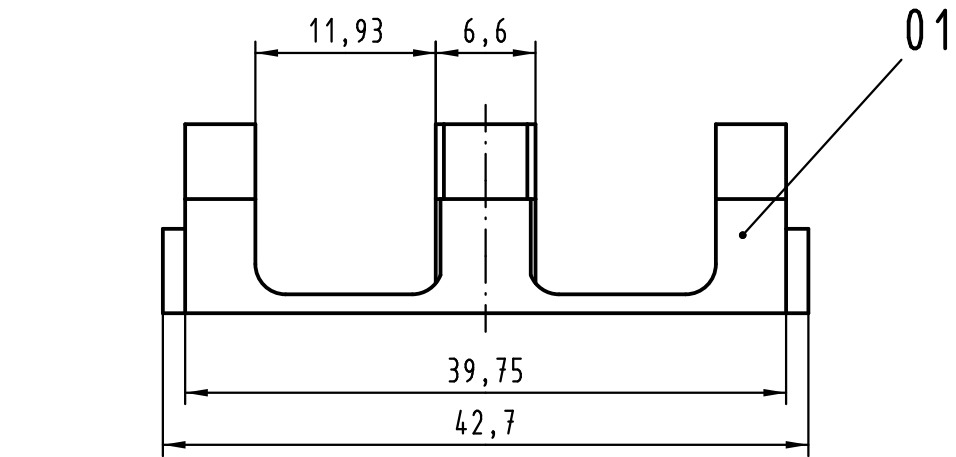

Alle Rechte vorbehalten/ All rights reserved

Inhalt Rundkabeleinsatz content round cable insert			Ersatzteile spare parts	
Pos. pos.	Anzahl number	Benennung description	Artikel Nr. part no.	Anzahl number
01	1	Rundkabeleinsatz round cable insert		
02	1	Blindstopfen blinding piece	09 02 000 9905	1
03	1	Blindstopfen blinding piece		
04	1	Kabelbinder cable tie		

Teile nicht montiert
parts not assembled

All Dimensions in mm Original Size DIN A 3			Techn. Character.			Nicht tolerierte Maß/Free size tolerances			
						Rundkabeleinsatz 2x ϕ11,5 round cable insert 2x ϕ11,5			
			Detail.	02.06.08	Hage.				2:1
			Insp.	02.06.08	LehT				
			Stand.						
36101	23.02.11	Hage.	HARTING Electronics GmbH & Co. KG			TB 09 02 000 9911		Blatt/ page	
35176			D-32339 ESPELKAMP						
Mod.	Dat.	Name				Sub.			