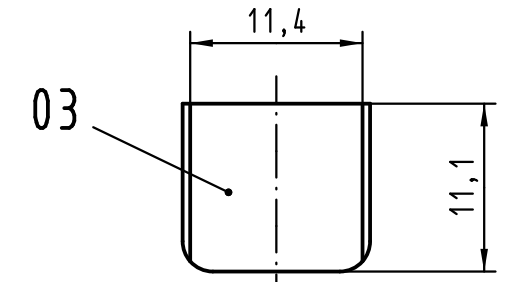

Alle Rechte vorbehalten/ All rights reserved

Inhalt Rundkabeleinsatz content round cable insert			Ersatzteile spare parts	
Pos. pos.	Anzahl number	Benennung description	Artikel Nr. part no.	Anzahl number
01	1	Rundkabeleinsatz round cable insert		
02	1	Blindstopfen blinding piece	09 02 000 9905	1
03	1	Blindstopfen blinding piece		
04	1	Kabelbinder cable tie		

Teile nicht montiert
parts not assembled

All Dimensions in mm Original Size DIN A 3			Techn. Character.			Nicht tolerierte Maß/Free size tolerances			
						Rundkabeleinsatz 2x ϕ11,5 round cable insert 2x ϕ11,5			
			Detail.	02.06.08	Hage.				2:1
			Insp.	02.06.08	LehT				
			Stand.						
36101	23.02.11	Hage.	HARTING Electronics GmbH & Co. KG			TB 09 02 000 9911		Blatt/ page	
35176			D-32339 ESPELKAMP						
Mod.	Dat.	Name				Sub.			

[004.767](#) [608489050008049](#) [691327-1](#) [74670-0732](#) [74680-0340](#) [75880-0015](#) [76453-0014](#) [86093159ALF](#) [9732967801](#) [QLC260R](#)
[120X10019X](#) [120X10089X](#) [122A10249X](#) [122A10669X](#) [122A11089X](#) [122A13089X](#) [122A10089X](#) [122A10129X](#) [122A10349X](#)
[122A13359X](#) [1377391-4](#) [DIN-048CPC-SR1-MH](#) [1393583-2](#) [1393726-7](#) [140X10129X](#) [143-1913-000](#) [143-1908-000](#) [1484472-1](#) [2110070-1](#)
[2110070-2](#) [CBC20T00-008FDS5-0-1-002VR](#) [172699-5036](#) [2-1393557-4](#) [2-1437084-2](#) [CTJ720E01B-6141](#) [394506](#) [419-2080-402](#)
[V42254B2202C968](#) [419-2086-201](#) [419-2087-002](#) [448657-1](#) [448847-3](#) [5-1393755-9](#) [02990000004](#) [054302](#) [043556](#) [09062483201750](#)
[0850033067](#) [09031646555](#) [09061486901840](#)