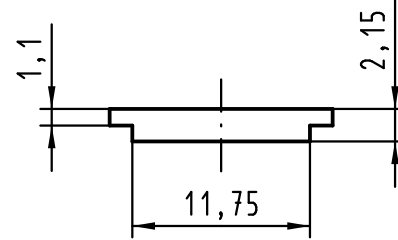

Alle Rechte vorbehalten/ All rights reserved

Inhalt Rundkabeleinsatz content round cable insert			Ersatzteile spare parts	
Pos. pos.	Anzahl number	Benennung description	Artikel Nr. part no.	Anzahl number
01	1	Rundkabeleinsatz round cable insert		
02	1	Blindstopfen blinding piece	09 02 000 9905	1
03	1	Blindstopfen blinding piece		
04	1	Kabelbinder cable tie		

Teile nicht montiert
parts not assembled

All Dimensions in mm Original Size DIN A 3			Techn. Character.			Nicht tolerierte Maß/Free size tolerances			
						Rundkabeleinsatz 2x ϕ11,5 round cable insert 2x ϕ11,5			
			Detail.	02.06.08	Hage.				2:1
			Insp.	02.06.08	LehT				
			Stand.						
36101	23.02.11	Hage.	HARTING Electronics GmbH & Co. KG			TB 09 02 000 9911		Blatt/ page	
35176			D-32339 ESPELKAMP						
Mod.	Dat.	Name				Sub.			