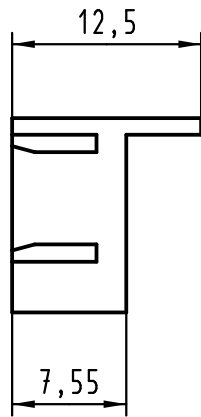

Alle Rechte vorbehalten/ All rights reserved

Inhalt Rundkabeleinsatz content round cable insert			Ersatzteile spare parts	
Pos. pos.	Anzahl number	Benennung description	Artikel Nr. part no.	Anzahl number
01	1	Rundkabeleinsatz round cable insert		
02	1	Blindstopfen blinding piece	09 02 000 9905	1
03	1	Blindstopfen blinding piece		
04	1	Kabelbinder cable tie		

Teile nicht montiert
parts not assembled

All Dimensions in mm Original Size DIN A 3			Techn. Character.			Nicht tolerierte Maß/Free size tolerances			
						Rundkabeleinsatz 2x ϕ11,5 round cable insert 2x ϕ11,5			
			Detail.	02.06.08	Hage.				2:1
			Insp.	02.06.08	LehT				
			Stand.						
36101	23.02.11	Hage.	HARTING Electronics GmbH & Co. KG			TB 09 02 000 9911		Blatt/ page	
35176			D-32339 ESPELKAMP						
Mod.	Dat.	Name				Sub.			

[004.767](#) [608489050008049](#) [691327-1](#) [74670-0732](#) [74680-0340](#) [75880-0015](#) [76453-0014](#) [86093159ALF](#) [9732967801](#) [QLC260R](#)
[120X10019X](#) [120X10089X](#) [122A10249X](#) [122A10669X](#) [122A11089X](#) [122A13089X](#) [122A10089X](#) [122A10129X](#) [122A10349X](#)
[122A13359X](#) [1377391-4](#) [DIN-048CPC-SR1-MH](#) [1393583-2](#) [1393726-7](#) [140X10129X](#) [143-1913-000](#) [143-1908-000](#) [1484472-1](#) [2110070-1](#)
[2110070-2](#) [CBC20T00-008FDS5-0-1-002VR](#) [172699-5036](#) [2-1393557-4](#) [2-1437084-2](#) [CTJ720E01B-6141](#) [394506](#) [419-2080-402](#)
[V42254B2202C968](#) [419-2086-201](#) [419-2087-002](#) [448657-1](#) [448847-3](#) [5-1393755-9](#) [02990000004](#) [054302](#) [043556](#) [09062483201750](#)
[0850033067](#) [09031646555](#) [09061486901840](#)