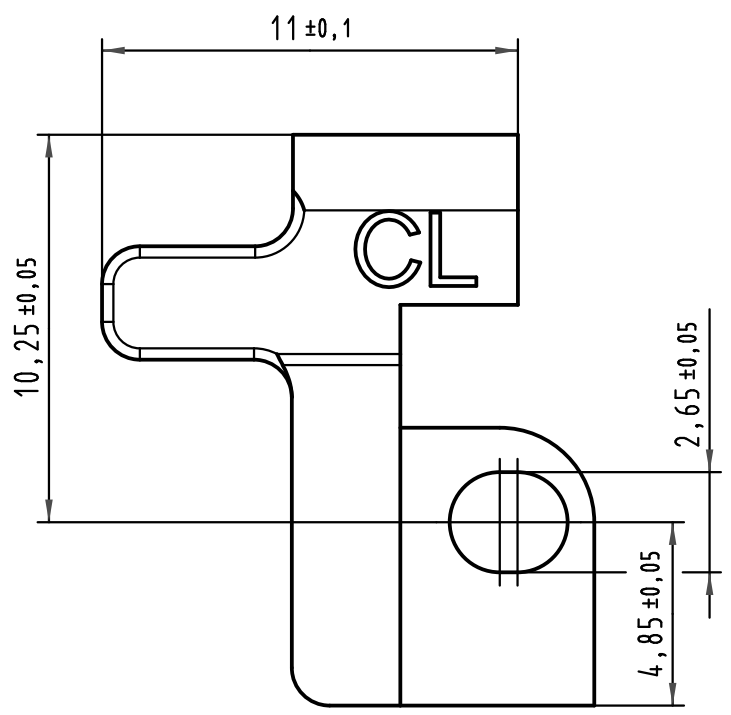

1 2 3 4 5 6

A

B

C

D

All Dimensions in mm Original Size DIN A 4		Techn. Character.			Nicht tolerierte Maßel Free size tolerances	
			Dat.	Name	Maßstab/Scale 5:1	Rastelement C links für Messerleisten fixing bracket C left for male connector
		Detail.	21.02.08	LehT		
		Insp.	21.02.08	mte		
		Stand.				
34974			HARTING Electronics GmbH & Co. KG			TB 09 02 000 9919
Mod.	Dat.	Name	D-32339 ESPELKAMP			
Sub.						Blatt/ page

[004.767](#) [608489050008049](#) [691327-1](#) [74670-0732](#) [74680-0340](#) [75880-0015](#) [76453-0014](#) [86093159ALF](#) [9732967801](#) [QLC260R](#)
[120X10019X](#) [120X10089X](#) [122A10249X](#) [122A10669X](#) [122A11089X](#) [122A13089X](#) [122A10089X](#) [122A10129X](#) [122A10349X](#)
[122A13359X](#) [1377391-4](#) [DIN-048CPC-SR1-MH](#) [1393583-2](#) [1393726-7](#) [140X10129X](#) [143-1913-000](#) [143-1908-000](#) [1484472-1](#) [2110070-1](#)
[2110070-2](#) [CBC20T00-008FDS5-0-1-002VR](#) [172699-5036](#) [2-1393557-4](#) [2-1437084-2](#) [CTJ720E01B-6141](#) [394506](#) [419-2080-402](#)
[V42254B2202C968](#) [419-2086-201](#) [419-2087-002](#) [448657-1](#) [448847-3](#) [5-1393755-9](#) [02990000004](#) [054302](#) [043556](#) [09062483201750](#)
[09031646555](#) [09061486901840](#) [09185107324800](#)