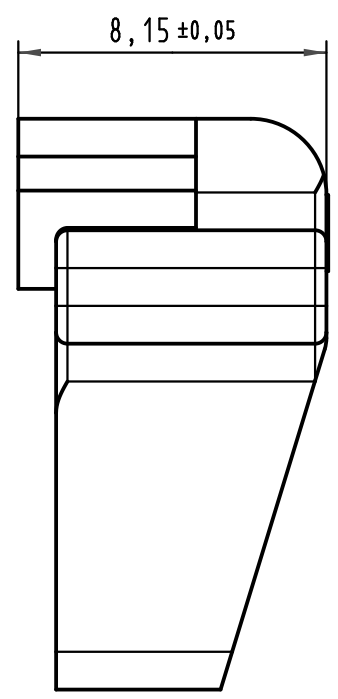

1 2 3 4 5 6

A

B

C

D

All Dimensions in mm Original Size DIN A 4		Techn. Character.			Nicht tolerierte Maßel Free size tolerances	
			Dat.	Name	Maßstab/Scale 5:1	Rastelement C links für Messerleisten fixing bracket C left for male connector
		Detail.	21.02.08	LehT		
		Insp.	21.02.08	mte		
		Stand.				
34974			HARTING Electronics GmbH & Co. KG			TB 09 02 000 9919
Mod.	Dat.	Name	D-32339 ESPELKAMP			
Sub.						Blatt/ page

[004.767](#) [608489050008049](#) [691327-1](#) [74670-0732](#) [74680-0340](#) [75880-0015](#) [76453-0014](#) [86093159ALF](#) [9732967801](#) [QLC260R](#)
[120X10019X](#) [120X10089X](#) [122A10249X](#) [122A10669X](#) [122A11089X](#) [122A13089X](#) [122A10089X](#) [122A10129X](#) [122A10349X](#)
[122A13359X](#) [1377391-4](#) [DIN-048CPC-SR1-MH](#) [1393583-2](#) [1393726-7](#) [140X10129X](#) [143-1913-000](#) [143-1908-000](#) [1484472-1](#) [2110070-1](#)
[2110070-2](#) [CBC20T00-008FDS5-0-1-002VR](#) [172699-5036](#) [2-1393557-4](#) [2-1437084-2](#) [CTJ720E01B-6141](#) [394506](#) [419-2080-402](#)
[V42254B2202C968](#) [419-2086-201](#) [419-2087-002](#) [448657-1](#) [448847-3](#) [5-1393755-9](#) [02990000004](#) [054302](#) [043556](#) [09062483201750](#)
[09031646555](#) [09061486901840](#) [09185107324800](#)