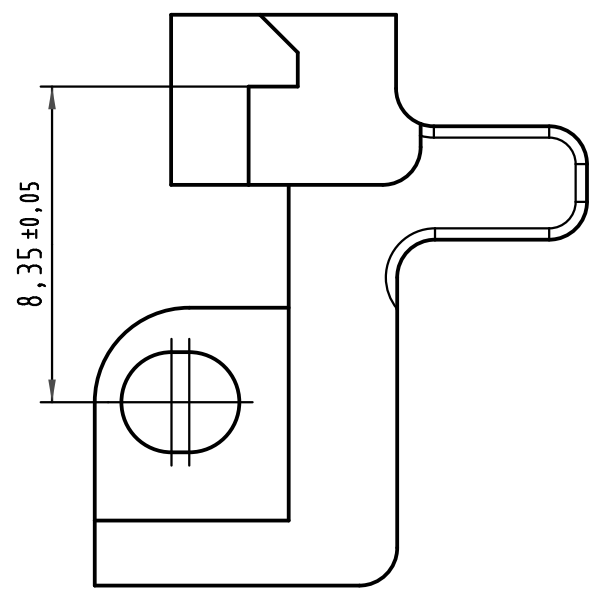

1 2 3 4 5 6

A

B

C

D

All Dimensions in mm Original Size DIN A 4		Techn. Character.			Nicht tolerierte Maßel Free size tolerances	
			Dat.	Name	Maßstab/Scale 5:1	Rastelement C links für Messerleisten fixing bracket C left for male connector
		Detail.	21.02.08	LehT		
		Insp.	21.02.08	mte		
		Stand.				
34974			HARTING Electronics GmbH & Co. KG			TB 09 02 000 9919
Mod.	Dat.	Name	D-32339 ESPELKAMP			
Sub.						Blatt/ page

[004.767](#) [608489050008049](#) [691327-1](#) [74670-0732](#) [74680-0340](#) [75880-0015](#) [76453-0014](#) [86093159ALF](#) [9732967801](#) [QLC260R](#)
[120X10019X](#) [120X10089X](#) [122A10249X](#) [122A10669X](#) [122A11089X](#) [122A13089X](#) [122A10089X](#) [122A10129X](#) [122A10349X](#)
[122A13359X](#) [1377391-4](#) [DIN-048CPC-SR1-MH](#) [1393583-2](#) [1393726-7](#) [140X10129X](#) [143-1913-000](#) [143-1908-000](#) [1484472-1](#) [2110070-1](#)
[2110070-2](#) [CBC20T00-008FDS5-0-1-002VR](#) [172699-5036](#) [2-1393557-4](#) [2-1437084-2](#) [CTJ720E01B-6141](#) [394506](#) [419-2080-402](#)
[V42254B2202C968](#) [419-2086-201](#) [419-2087-002](#) [448657-1](#) [448847-3](#) [5-1393755-9](#) [02990000004](#) [054302](#) [043556](#) [09062483201750](#)
[09031646555](#) [09061486901840](#) [09185107324800](#)