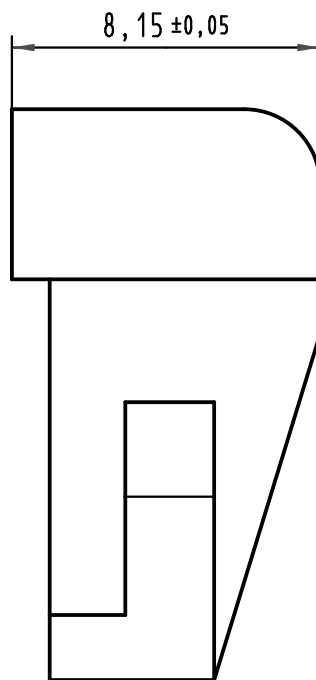

1 2 3 4 5 6

A

B

C

D

All Dimensions in mm Original Size DIN A 4		Techn. Character.			Nicht tolerierte Maßel Free size tolerances		
			Dat.	Name	Maßstab/Scale 5:1	Rastelement C rechts für Messerleisten fixing bracket C right for male connector	
		Detail.	21.02.08	LehT			
		Insp.	21.02.08	mte			
		Stand.					
34974			HARTING Electronics GmbH & Co. KG			TB 09 02 000 9920	
Mod.	Dat.	Name	D-32339 ESPELKAMP				
						Sub.	Blatt/ page

[004.767](#) [608489050008049](#) [691327-1](#) [74670-0732](#) [74680-0340](#) [75880-0015](#) [76453-0014](#) [86093159ALF](#) [9732967801](#) [QLC260R](#)
[120X10019X](#) [120X10089X](#) [122A10249X](#) [122A10669X](#) [122A11089X](#) [122A13089X](#) [122A10089X](#) [122A10129X](#) [122A10349X](#)
[122A13359X](#) [1377391-4](#) [DIN-048CPC-SR1-MH](#) [1393583-2](#) [1393726-7](#) [140X10129X](#) [143-1913-000](#) [143-1908-000](#) [1484472-1](#) [2110070-1](#)
[2110070-2](#) [CBC20T00-008FDS5-0-1-002VR](#) [172699-5036](#) [2-1393557-4](#) [2-1437084-2](#) [CTJ720E01B-6141](#) [394506](#) [419-2080-402](#)
[V42254B2202C968](#) [419-2086-201](#) [419-2087-002](#) [448657-1](#) [448847-3](#) [5-1393755-9](#) [02990000004](#) [054302](#) [043556](#) [09062483201750](#)
[0850033067](#) [09031646555](#) [09061486901840](#)