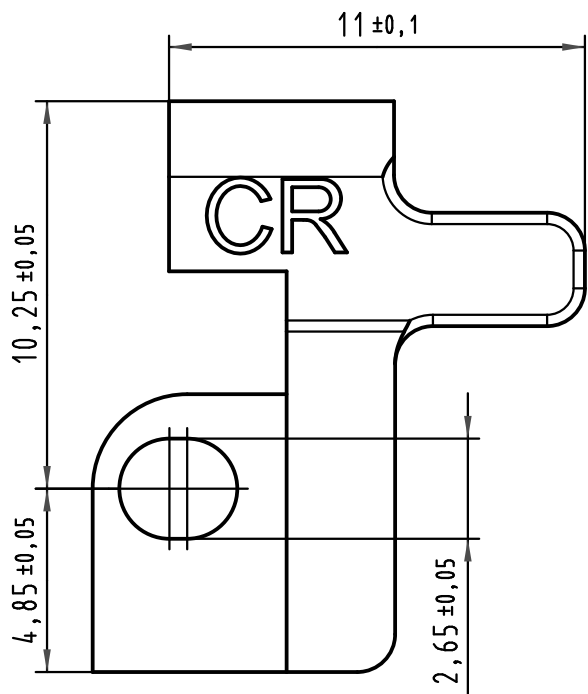

1 2 3 4 5 6

A

B

C

D

All Dimensions in mm Original Size DIN A 4		Techn. Character.			Nicht tolerierte Maßel Free size tolerances		
			Dat.	Name	Maßstab/Scale 5:1	Rastelement C rechts für Messerleisten fixing bracket C right for male connector	
		Detail.	21.02.08	LehT			
		Insp.	21.02.08	mte			
		Stand.					
34974			HARTING Electronics GmbH & Co. KG			TB 09 02 000 9920	
Mod.	Dat.	Name	D-32339 ESPELKAMP				
						Sub.	Blatt/ page

[004.767](#) [608489050008049](#) [691327-1](#) [74670-0732](#) [74680-0340](#) [75880-0015](#) [76453-0014](#) [86093159ALF](#) [9732967801](#) [QLC260R](#)
[120X10019X](#) [120X10089X](#) [122A10249X](#) [122A10669X](#) [122A11089X](#) [122A13089X](#) [122A10089X](#) [122A10129X](#) [122A10349X](#)
[122A13359X](#) [1377391-4](#) [DIN-048CPC-SR1-MH](#) [1393583-2](#) [1393726-7](#) [140X10129X](#) [143-1913-000](#) [143-1908-000](#) [1484472-1](#) [2110070-1](#)
[2110070-2](#) [CBC20T00-008FDS5-0-1-002VR](#) [172699-5036](#) [2-1393557-4](#) [2-1437084-2](#) [CTJ720E01B-6141](#) [394506](#) [419-2080-402](#)
[V42254B2202C968](#) [419-2086-201](#) [419-2087-002](#) [448657-1](#) [448847-3](#) [5-1393755-9](#) [02990000004](#) [054302](#) [043556](#) [09062483201750](#)
[0850033067](#) [09031646555](#) [09061486901840](#)