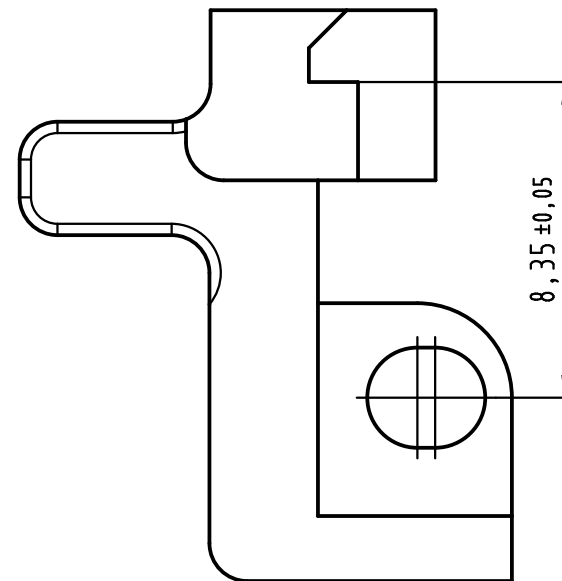

1 2 3 4 5 6

A

B

C

D

All Dimensions in mm Original Size DIN A 4		Techn. Character.			Nicht tolerierte Maßel Free size tolerances		
			Dat.	Name	Maßstab/Scale 5:1	Rastelement C rechts für Messerleisten fixing bracket C right for male connector	
		Detail.	21.02.08	LehT			
		Insp.	21.02.08	mte			
		Stand.					
34974			HARTING Electronics GmbH & Co. KG			TB 09 02 000 9920	
Mod.	Dat.	Name	D-32339 ESPELKAMP				
						Sub.	Blatt/ page

[004.767](#) [608489050008049](#) [691327-1](#) [74670-0732](#) [74680-0340](#) [75880-0015](#) [76453-0014](#) [86093159ALF](#) [9732967801](#) [QLC260R](#)
[120X10019X](#) [120X10089X](#) [122A10249X](#) [122A10669X](#) [122A11089X](#) [122A13089X](#) [122A10089X](#) [122A10129X](#) [122A10349X](#)
[122A13359X](#) [1377391-4](#) [DIN-048CPC-SR1-MH](#) [1393583-2](#) [1393726-7](#) [140X10129X](#) [143-1913-000](#) [143-1908-000](#) [1484472-1](#) [2110070-1](#)
[2110070-2](#) [CBC20T00-008FDS5-0-1-002VR](#) [172699-5036](#) [2-1393557-4](#) [2-1437084-2](#) [CTJ720E01B-6141](#) [394506](#) [419-2080-402](#)
[V42254B2202C968](#) [419-2086-201](#) [419-2087-002](#) [448657-1](#) [448847-3](#) [5-1393755-9](#) [02990000004](#) [054302](#) [043556](#) [09062483201750](#)
[0850033067](#) [09031646555](#) [09061486901840](#)