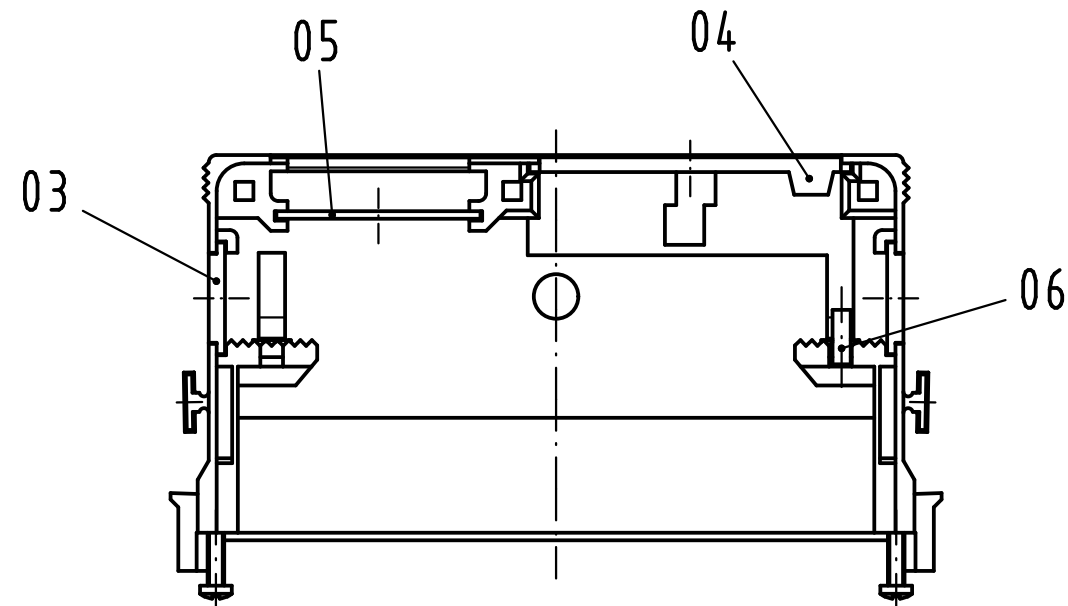

Alle Rechte vorbehalten/ All rights reserved

X
↑

X
geöffnet
open

Inhalt Gehäuse-Set content shell housing-set		
Pos. pos.	Anzahl number	Benennung description
01	1	Grundschaale shell
02	1	Deckel cover
03	2	Blindstopfen blinding piece
04	1	Verschlussplatte blinding plate
05	1	Masseblech grounding plate
06	1	Kabelbinder cable tie
07	2	Blechschaube / tapping screw ISO 7049-ST2,2x9,5-F-Z
08	3	Blechschaube / tapping screw ISO 1483-ST2,9x6,5-F

Teile nicht montiert
parts not assembled

All Dimensions in mm Original Size DIN A 3		Techn. Character.			Nicht tolerierte Maß/Free size tolerances	
			Dat.	Name	Maßstab/Scale 1:1	Schalengehäuse C 10mm für Federleisten Typ B shell housing C 10mm for female connectors type B
			Detail.	02.03.07 Hage.		
			Insp.	02.03.07 LeHT		
			Stand.			
36101	18.02.11	Hage.	HARTING Electronics GmbH & Co. KG			TB 09 02 064 0501
34236			D-32339 ESPELKAMP			
Mod.	Dat.	Name				Blatt/ page
			Sub.			