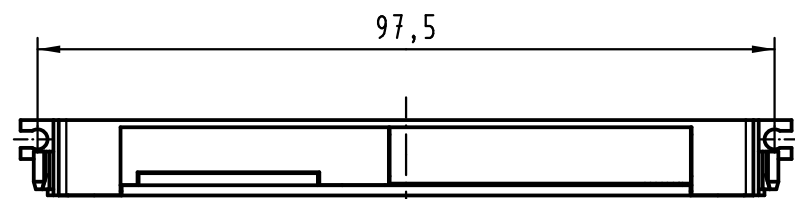

Alle Rechte vorbehalten/ All rights reserved

X
↑

X
geöffnet
open

Inhalt Gehäuse-Set content shell housing-set		
Pos. pos.	Anzahl number	Benennung description
01	1	Grundschaale shell
02	1	Deckel cover
03	2	Blindstopfen blinding piece
04	1	Verschlussplatte blinding plate
05	1	Masseblech grounding plate
06	1	Kabelbinder cable tie
07	2	Blechschaube / tapping screw ISO 7049-ST2,2x9,5-F-Z
08	3	Blechschaube / tapping screw ISO 1483-ST2,9x6,5-F

Teile nicht montiert
parts not assembled

All Dimensions in mm Original Size DIN A 3		Techn. Character.			Nicht tolerierte Maß/Free size tolerances	
			Dat.	Name	Maßstab/Scale 1:1	Schalengehäuse C 10mm für Federleisten Typ B shell housing C 10mm for female connectors type B
			Detail.	02.03.07 Hage.		
			Insp.	02.03.07 LeHT		
			Stand.			
36101	18.02.11	Hage.	HARTING Electronics GmbH & Co. KG			TB 09 02 064 0501
34236			D-32339 ESPELKAMP			
Mod.	Dat.	Name				Blatt/ page
			Sub.			