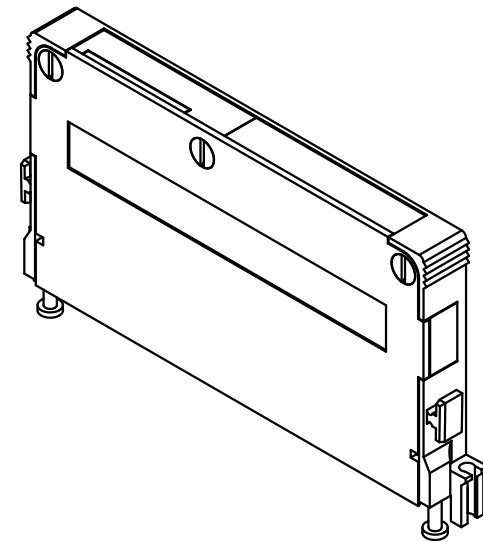

Alle Rechte vorbehalten/ All rights reserved

X
↑

X
geöffnet
open

Inhalt Gehäuse-Set content shell housing-set		
Pos. pos.	Anzahl number	Benennung description
01	1	Grundschaale shell
02	1	Deckel cover
03	2	Blindstopfen blinding piece
04	1	Verschlussplatte blinding plate
05	1	Masseblech grounding plate
06	1	Kabelbinder cable tie
07	2	Blechschaube / tapping screw ISO 7049-ST2,2x9,5-F-Z
08	3	Blechschaube / tapping screw ISO 1483-ST2,9x6,5-F

Teile nicht montiert
parts not assembled

All Dimensions in mm Original Size DIN A 3		Techn. Character.			Nicht tolerierte Maß/Free size tolerances	
			Dat.	Name	Maßstab/Scale 1:1	Schalengehäuse C 10mm für Federleisten Typ B shell housing C 10mm for female connectors type B
			Detail.	02.03.07 Hage.		
			Insp.	02.03.07 LeHT		
			Stand.			
36101	18.02.11	Hage.	HARTING Electronics GmbH & Co. KG			TB 09 02 064 0501
34236			D-32339 ESPELKAMP			
Mod.	Dat.	Name				Blatt/ page
			Sub.			