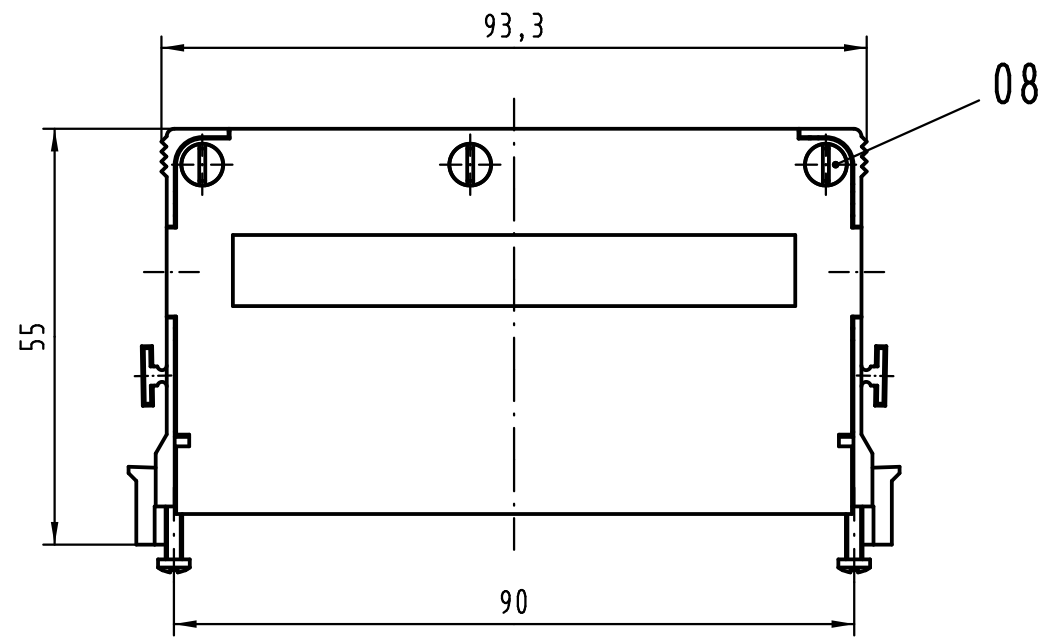

Alle Rechte vorbehalten/ All rights reserved

X
↑

X
geöffnet
open

Inhalt Gehäuse-Set content shell housing-set		
Pos. pos.	Anzahl number	Benennung description
01	1	Grundschaale shell
02	1	Deckel cover
03	2	Blindstopfen blinding piece
04	1	Verschlussplatte blinding plate
05	1	Masseblech grounding plate
06	1	Kabelbinder cable tie
07	2	Blechschaube / tapping screw ISO 7049-ST2,2x9,5-F-Z
08	3	Blechschaube / tapping screw ISO 1483-ST2,9x6,5-F

Teile nicht montiert
parts not assembled

All Dimensions in mm Original Size DIN A 3		Techn. Character.			Nicht tolerierte Maß/Free size tolerances	
			Dat.	Name	Maßstab/Scale 1:1	Schalengehäuse C 10mm für Federleisten Typ B shell housing C 10mm for female connectors type B
			Detail.	02.03.07 Hage.		
			Insp.	02.03.07 LeHT		
			Stand.			
36101	18.02.11	Hage.	HARTING Electronics GmbH & Co. KG			TB 09 02 064 0501
34236			D-32339 ESPELKAMP			
Mod.	Dat.	Name				Blatt/ page
			Sub.			