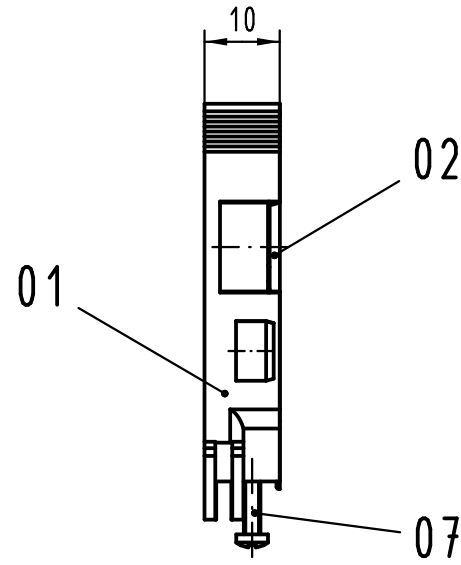

Alle Rechte vorbehalten/ All rights reserved

X
↑

X
geöffnet
open

Inhalt Gehäuse-Set content shell housing-set		
Pos. pos.	Anzahl number	Benennung description
01	1	Grundschaale shell
02	1	Deckel cover
03	2	Blindstopfen blinding piece
04	1	Verschlussplatte blinding plate
05	1	Masseblech grounding plate
06	1	Kabelbinder cable tie
07	2	Blechschaube / tapping screw ISO 7049-ST2,2x9,5-F-Z
08	3	Blechschaube / tapping screw ISO 1483-ST2,9x6,5-F

Teile nicht montiert
parts not assembled

All Dimensions in mm Original Size DIN A 3		Techn. Character.			Nicht tolerierte Maß/Free size tolerances	
			Dat.	Name	Maßstab/Scale 1:1	Schalengehäuse C 10mm für Federleisten Typ B shell housing C 10mm for female connectors type B
			Detail.	02.03.07 Hage.		
			Insp.	02.03.07 LeHT		
			Stand.			
36101	18.02.11	Hage.	HARTING Electronics GmbH & Co. KG			TB 09 02 064 0501
34236			D-32339 ESPELKAMP			
Mod.	Dat.	Name				Blatt/ page
			Sub.			

[004.767](#) [608489050008049](#) [691327-1](#) [74670-0732](#) [74680-0340](#) [75880-0015](#) [76453-0014](#) [86093159ALF](#) [9732967801](#) [QLC260R](#)
[120X10019X](#) [120X10089X](#) [122A10249X](#) [122A10669X](#) [122A11089X](#) [122A13089X](#) [122A10089X](#) [122A10129X](#) [122A10349X](#)
[122A13359X](#) [1377391-4](#) [DIN-048CPC-SR1-MH](#) [1393583-2](#) [1393726-7](#) [140X10129X](#) [143-1913-000](#) [143-1908-000](#) [1484472-1](#) [2110070-1](#)
[2110070-2](#) [CBC20T00-008FDS5-0-1-002VR](#) [172699-5036](#) [2-1393557-4](#) [2-1437084-2](#) [CTJ720E01B-6141](#) [394506](#) [419-2080-402](#)
[V42254B2202C968](#) [419-2086-201](#) [419-2087-002](#) [448657-1](#) [448847-3](#) [5-1393755-9](#) [02990000004](#) [054302](#) [043556](#) [09062483201750](#)
[0850033067](#) [09031646555](#) [09061486901840](#)