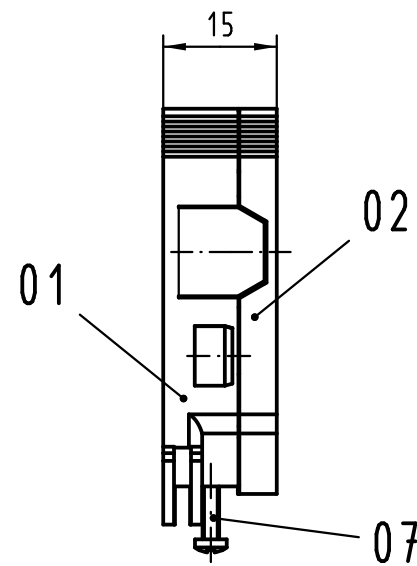

Alle Rechte vorbehalten/ All rights reserved

X  
geöffnet  
open

Inhalt Gehäuse-Set content shell housing-set			Ersatzteile spare parts	
Pos. pos.	Anzahl number	Benennung description	Artikel Nr. part no.	Anzahl number
01	1	Grundschaale shell		
02	1	Deckel cover		
03	2	Blindstopfen blinding piece	09 02 000 9905	1
04	1	Verschlussplatte blinding plate		
05	1	Masseblech grounding plate		
06	1	Kabelbinder cable tie		
07	2	Blechschaube / tapping screw ISO 7049-ST2,2x9,5-F-Z		
08	3	Blechschaube / tapping screw ISO 1483-ST2,9x13-F		

Teile nicht montiert  
parts not assembled

All Dimensions in mm Original Size DIN A 3		Techn. Character.			Nicht tolerierte Maß/Free size tolerances	
		Dat.	Name	Maßstab/Scale	Schalengehäuse C 15mm für Federleisten Typ B shell housing C 15mm for female connectors type B	
		Detail.	02.03.07 Hage.	1:1		
		Insp.	02.03.07 LeHT			
		Stand.				
36101	18.02.11	Hage.				TB 09 02 064 0502
34236		HARTING Electronics GmbH & Co. KG				
Mod.	Dat.	D-32339 ESPELKAMP				
					Sub.	Blatt/ page