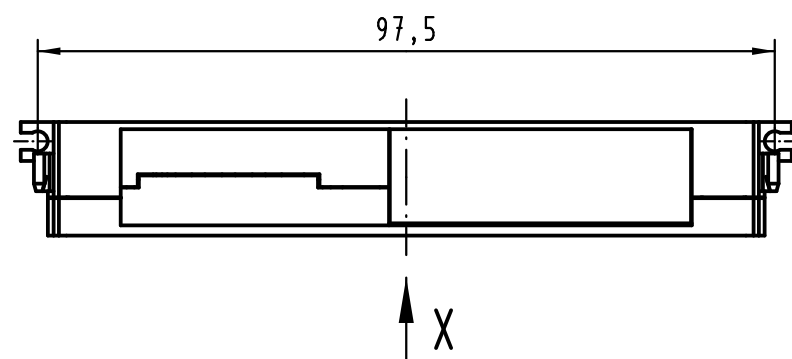

Alle Rechte vorbehalten/ All rights reserved

X  
geöffnet  
open

Inhalt Gehäuse-Set content shell housing-set			Ersatzteile spare parts	
Pos. pos.	Anzahl number	Benennung description	Artikel Nr. part no.	Anzahl number
01	1	Grundschaale shell		
02	1	Deckel cover		
03	2	Blindstopfen blinding piece	09 02 000 9905	1
04	1	Verschlussplatte blinding plate		
05	1	Masseblech grounding plate		
06	1	Kabelbinder cable tie		
07	2	Blechschaube / tapping screw ISO 7049-ST2,2x9,5-F-Z		
08	3	Blechschaube / tapping screw ISO 1483-ST2,9x13-F		

Teile nicht montiert  
parts not assembled

All Dimensions in mm Original Size DIN A 3		Techn. Character.			Nicht tolerierte Maß/Free size tolerances	
		Dat.	Name	Maßstab/Scale	Schalengehäuse C 15mm für Federleisten Typ B shell housing C 15mm for female connectors type B	
		Detail.	02.03.07 Hage.	1:1		
		Insp.	02.03.07 LeHT			
		Stand.				
36101	18.02.11	Hage.				TB 09 02 064 0502
34236		HARTING Electronics GmbH & Co. KG				
Mod.	Dat.	D-32339 ESPELKAMP				
					Sub.	Blatt/ page