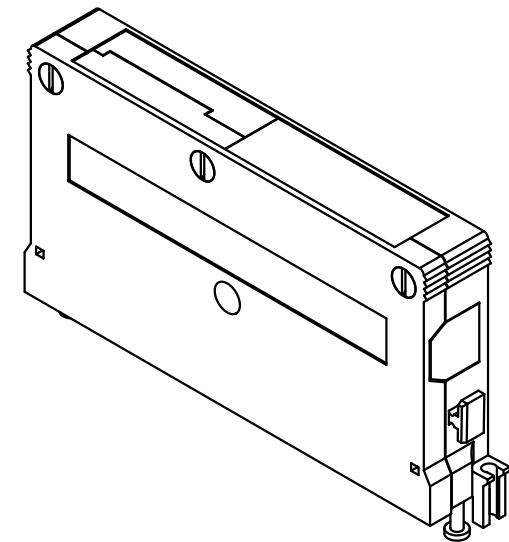

Alle Rechte vorbehalten/ All rights reserved

X  
geöffnet  
open

Inhalt Gehäuse-Set content shell housing-set			Ersatzteile spare parts	
Pos. pos.	Anzahl number	Benennung description	Artikel Nr. part no.	Anzahl number
01	1	Grundschaale shell		
02	1	Deckel cover		
03	2	Blindstopfen blinding piece	09 02 000 9905	1
04	1	Verschlussplatte blinding plate		
05	1	Masseblech grounding plate		
06	1	Kabelbinder cable tie		
07	2	Blechschaube / tapping screw ISO 7049-ST2,2x9,5-F-Z		
08	3	Blechschaube / tapping screw ISO 1483-ST2,9x13-F		

Teile nicht montiert  
parts not assembled

All Dimensions in mm Original Size DIN A 3		Techn. Character.			Nicht tolerierte Maß/Free size tolerances	
		Dat.	Name	Maßstab/Scale	Schalengehäuse C 15mm für Federleisten Typ B shell housing C 15mm for female connectors type B	
		Detail.	02.03.07 Hage.	1:1		
		Insp.	02.03.07 LeHT			
		Stand.				
36101	18.02.11	Hage.				TB 09 02 064 0502
34236		HARTING Electronics GmbH & Co. KG				
Mod.	Dat.	D-32339 ESPELKAMP				
					Sub.	Blatt/ page