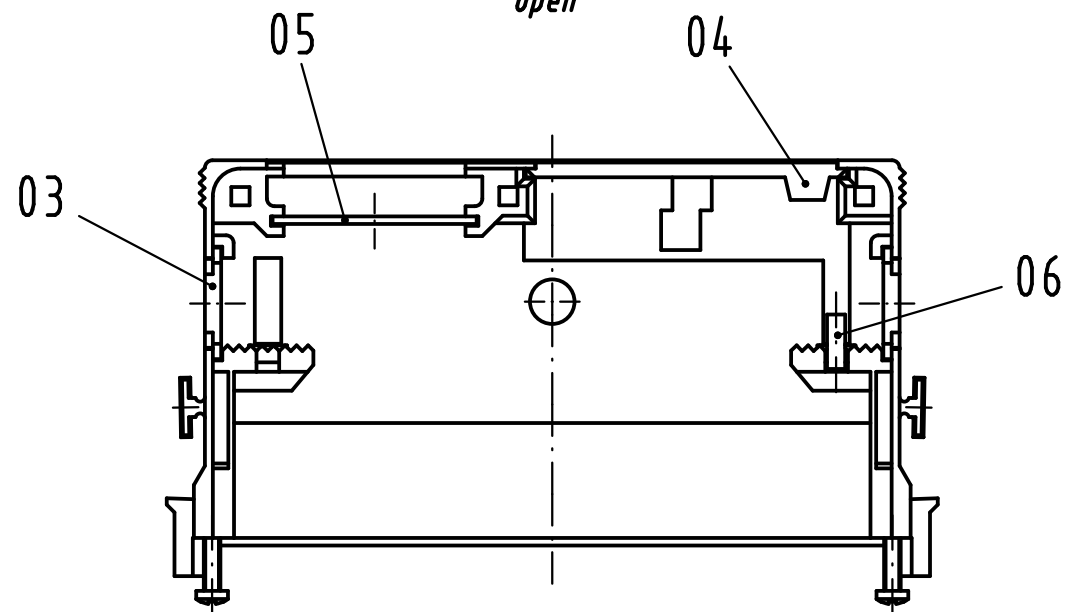

Alle Rechte vorbehalten/ All rights reserved

X  
geöffnet  
open

Inhalt Gehäuse-Set content shell housing-set			Ersatzteile spare parts	
Pos. pos.	Anzahl number	Benennung description	Artikel Nr. part no.	Anzahl number
01	1	Grundschaale shell		
02	1	Deckel cover		
03	2	Blindstopfen blinding piece	09 02 000 9905	1
04	1	Verschlussplatte blinding plate		
05	1	Masseblech grounding plate		
06	1	Kabelbinder cable tie		
07	2	Blechschaube / tapping screw ISO 7049-ST2,2x9,5-F-Z		
08	3	Blechschaube / tapping screw ISO 1483-ST2,9x13-F		

Teile nicht montiert  
parts not assembled

All Dimensions in mm Original Size DIN A 3		Techn. Character.			Nicht tolerierte Maß/Free size tolerances	
		Dat.	Name	Maßstab/Scale	Schalengehäuse C 15mm für Federleisten Typ B shell housing C 15mm for female connectors type B	
		Detail.	02.03.07 Hage.	1:1		
		Insp.	02.03.07 LeHT			
		Stand.				
36101	18.02.11	Hage.				TB 09 02 064 0502
34236		HARTING Electronics GmbH & Co. KG				
Mod.	Dat.	D-32339 ESPELKAMP				
					Sub.	Blatt/ page