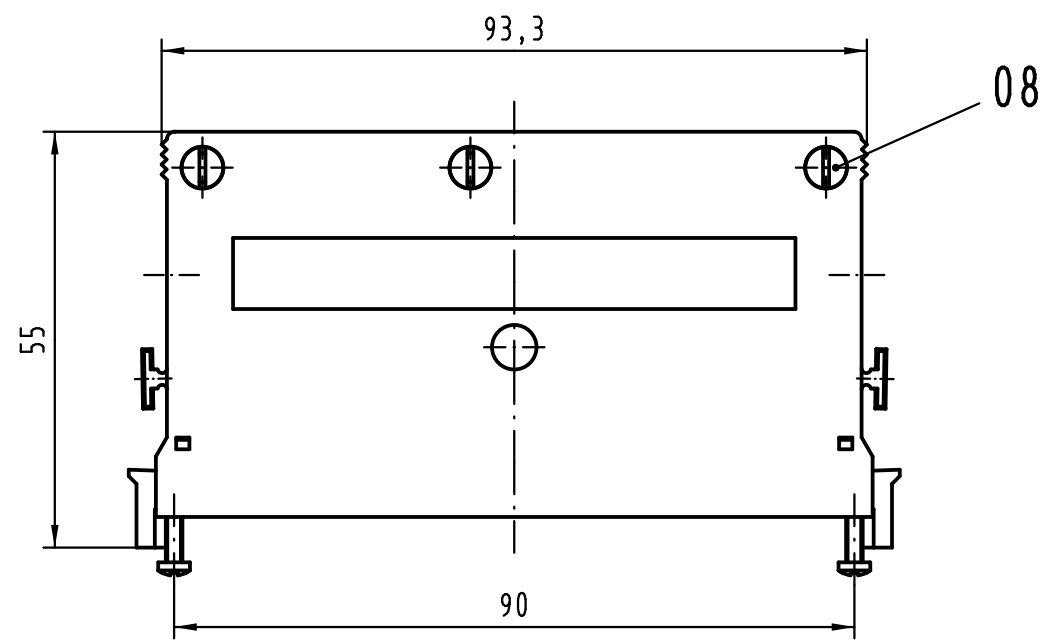

Alle Rechte vorbehalten/ All rights reserved

X  
geöffnet  
open

Inhalt Gehäuse-Set content shell housing-set			Ersatzteile spare parts	
Pos. pos.	Anzahl number	Benennung description	Artikel Nr. part no.	Anzahl number
01	1	Grundschaale shell		
02	1	Deckel cover		
03	2	Blindstopfen blinding piece	09 02 000 9905	1
04	1	Verschlussplatte blinding plate		
05	1	Masseblech grounding plate		
06	1	Kabelbinder cable tie		
07	2	Blechschaube / tapping screw ISO 7049-ST2,2x9,5-F-Z		
08	3	Blechschaube / tapping screw ISO 1483-ST2,9x13-F		

Teile nicht montiert  
parts not assembled

All Dimensions in mm Original Size DIN A 3		Techn. Character.			Nicht tolerierte Maß/Free size tolerances	
		Dat.	Name	Maßstab/Scale	Schalengehäuse C 15mm für Federleisten Typ B shell housing C 15mm for female connectors type B	
		Detail.	02.03.07 Hage.	1:1		
		Insp.	02.03.07 LeHT			
		Stand.				
36101	18.02.11	Hage.				TB 09 02 064 0502
34236		HARTING Electronics GmbH & Co. KG				
Mod.	Dat.	D-32339 ESPELKAMP				
					Sub.	Blatt/ page