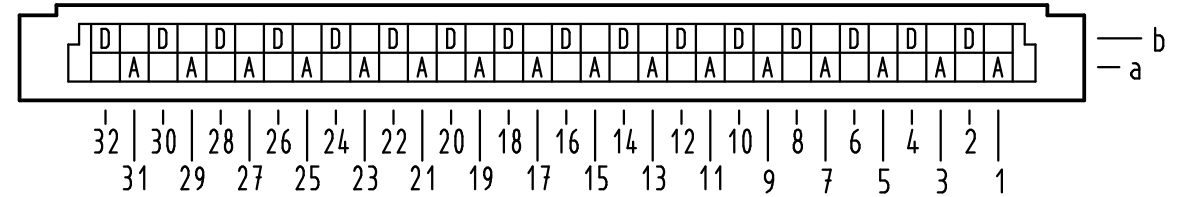

Alle Rechte vorbehalten/ All rights reserved

Y Lochbild board drillings

A-A (2:1)

X Kontaktbelegung contact loading

① weitere Informationen siehe: DS 09 03 120 02 01
further information see: DS 09 03 120 02 01

| | |
|-------------------------|--|
| 09 02 132 7971 | 3 |
| 09 02 132 6971 | 2 |
| Bestell-Nr. part-no. | Anforderungsstufe performance level ① |

| All Dimensions in mm Original Size DIN A 3 | | Techn. Character. | | | Nicht tolerierte Maße / Free size tolerances IEC 60603-2 | |
|---|----------|-------------------|--|----------|---|---|
| Mod. | Dat. | Name | Dat. | Name | Maßstab / Scale | Bauform / type B Messerleiste Einlöt 32-polig male connector solder 32-pole |
| 36467 | 15.12.11 | Hage. | Detail. | 13.07.00 | Rie. | |
| 35345 | 10.10.08 | Hage. | Insp. | 13.07.00 | Pa. | |
| 34650 | 24.10.07 | Hage. | Stand. | | | |
| 28027 | | | HARTING Electronics GmbH & Co. KG D-32339 ESPELKAMP | | | TB 09 02 132 x971 |
| Mod. | Dat. | Name | Sub. | | | |