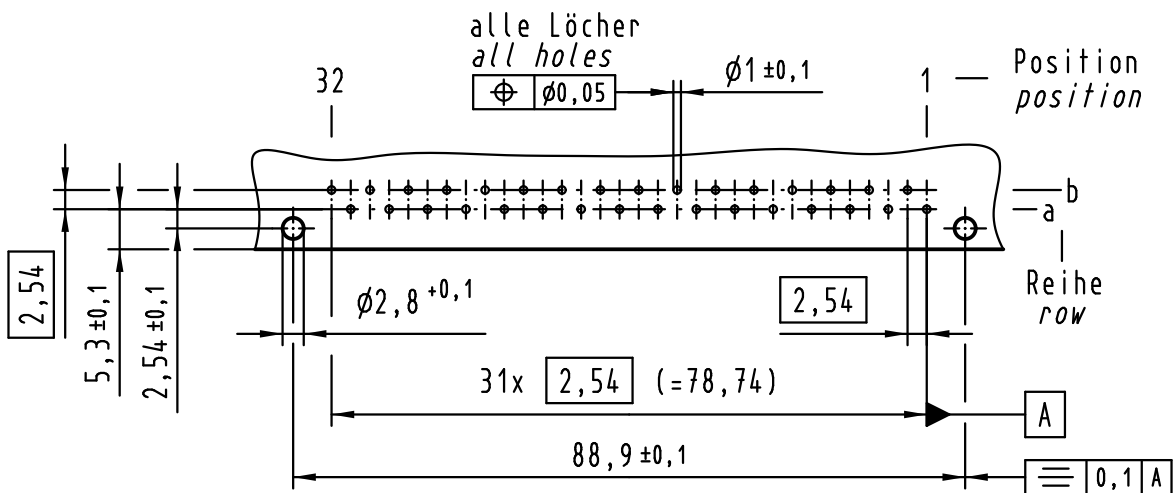

Alle Rechte vorbehalten/ All rights reserved

Y Lochbild board drillings

A-A (2:1)

X Kontaktbelegung contact loading

① weitere Informationen siehe: DS 09 03 120 02 01
further information see: DS 09 03 120 02 01

| | |
|-------------------------|--|
| 09 02 132 7971 | 3 |
| 09 02 132 6971 | 2 |
| Bestell-Nr. part-no. | Anforderungsstufe performance level ① |

| All Dimensions in mm Original Size DIN A 3 | | Techn. Character. | | | Nicht tolerierte Maße / Free size tolerances IEC 60603-2 | |
|---|----------|-------------------|--|----------|---|---|
| Mod. | Dat. | Name | Dat. | Name | Maßstab / Scale | Bauform / type B Messerleiste Einlöt 32-polig male connector solder 32-pole |
| 36467 | 15.12.11 | Hage. | Detail. | 13.07.00 | Rie. | |
| 35345 | 10.10.08 | Hage. | Insp. | 13.07.00 | Pa. | |
| 34650 | 24.10.07 | Hage. | Stand. | | | |
| 28027 | | | HARTING Electronics GmbH & Co. KG D-32339 ESPELKAMP | | | TB 09 02 132 x971 |
| Mod. | Dat. | Name | Sub. | | | |

[09231126901](#) [PCN10F-24P-2.54DS\(72\)](#) [004.767](#) [02221602702](#) [024069](#) [602427301412000](#) [013275](#) [691327-1](#) [74670-0732](#) [74680-0340](#)
[75880-0015](#) [76453-0014](#) [86093159ALF](#) [923454](#) [QLC260R](#) [120X10099X](#) [120X10019X](#) [120X10089X](#) [120X10129X](#) [121A10039X](#)
[121A10309X](#) [122A10019X](#) [122A10029X](#) [122A10249X](#) [122A10669X](#) [122A11089X](#) [122A13089X](#) [121B10409X](#) [122A10089X](#)
[122A10129X](#) [122A10349X](#) [122A13359X](#) [1377391-4](#) [DIN-048CPC-SR1-MH](#) [1393583-2](#) [1393726-7](#) [140X10059X](#) [140X10129X](#) [143-1913-](#)
[000](#) [143-1908-000](#) [1484472-1](#) [173052](#) [2110070-1](#) [2110070-2](#) [CBC20T00-008FDS5-0-1-002VR](#) [983-0SE12-12P6](#) [17041102202](#) [172699-](#)
[5036](#) [173051](#) [20](#) [8457096](#) [010](#) [025](#)