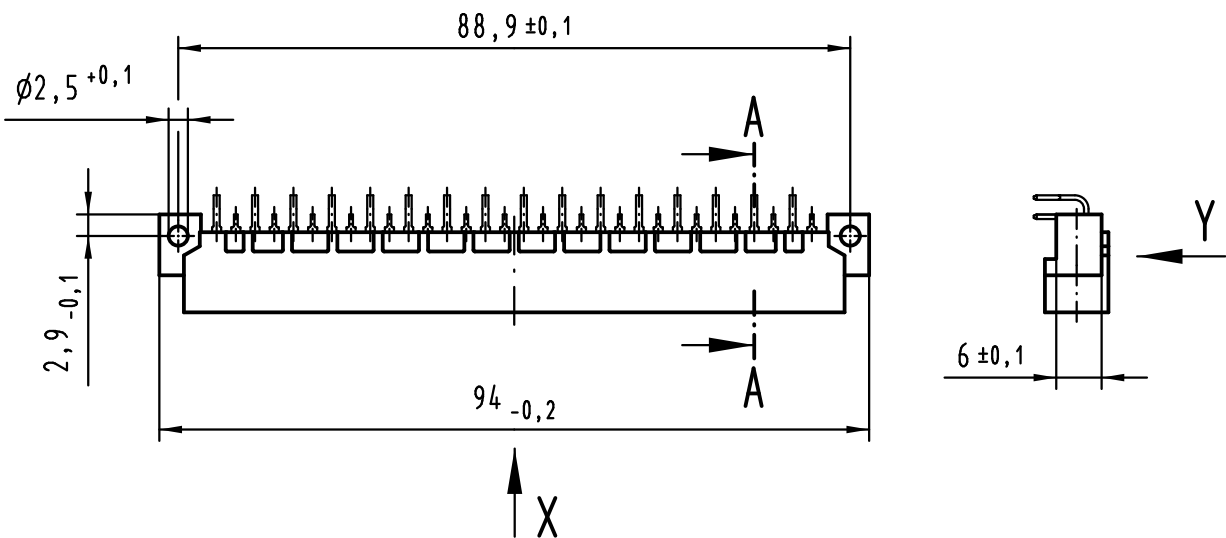

Alle Rechte vorbehalten/ All rights reserved

Y Lochbild board drillings

A-A (2:1)

X Kontaktbelegung contact loading

① weitere Informationen siehe: DS 09 03 120 02 01
further information see: DS 09 03 120 02 01

| | |
|-------------------------|--|
| 09 02 132 7971 | 3 |
| 09 02 132 6971 | 2 |
| Bestell-Nr. part-no. | Anforderungsstufe performance level ① |

| All Dimensions in mm Original Size DIN A 3 | | Techn. Character. | | | Nicht tolerierte Maße / Free size tolerances IEC 60603-2 | |
|---|----------|-------------------|--|----------|---|---|
| Mod. | Dat. | Name | Dat. | Name | Maßstab / Scale | Bauform / type B Messerleiste Einlöt 32-polig male connector solder 32-pole |
| 36467 | 15.12.11 | Hage. | Detail. | 13.07.00 | Rie. | |
| 35345 | 10.10.08 | Hage. | Insp. | 13.07.00 | Pa. | |
| 34650 | 24.10.07 | Hage. | Stand. | | | |
| 28027 | | | HARTING Electronics GmbH & Co. KG D-32339 ESPELKAMP | | | TB 09 02 132 x971 |
| Mod. | Dat. | Name | Sub. | | | |