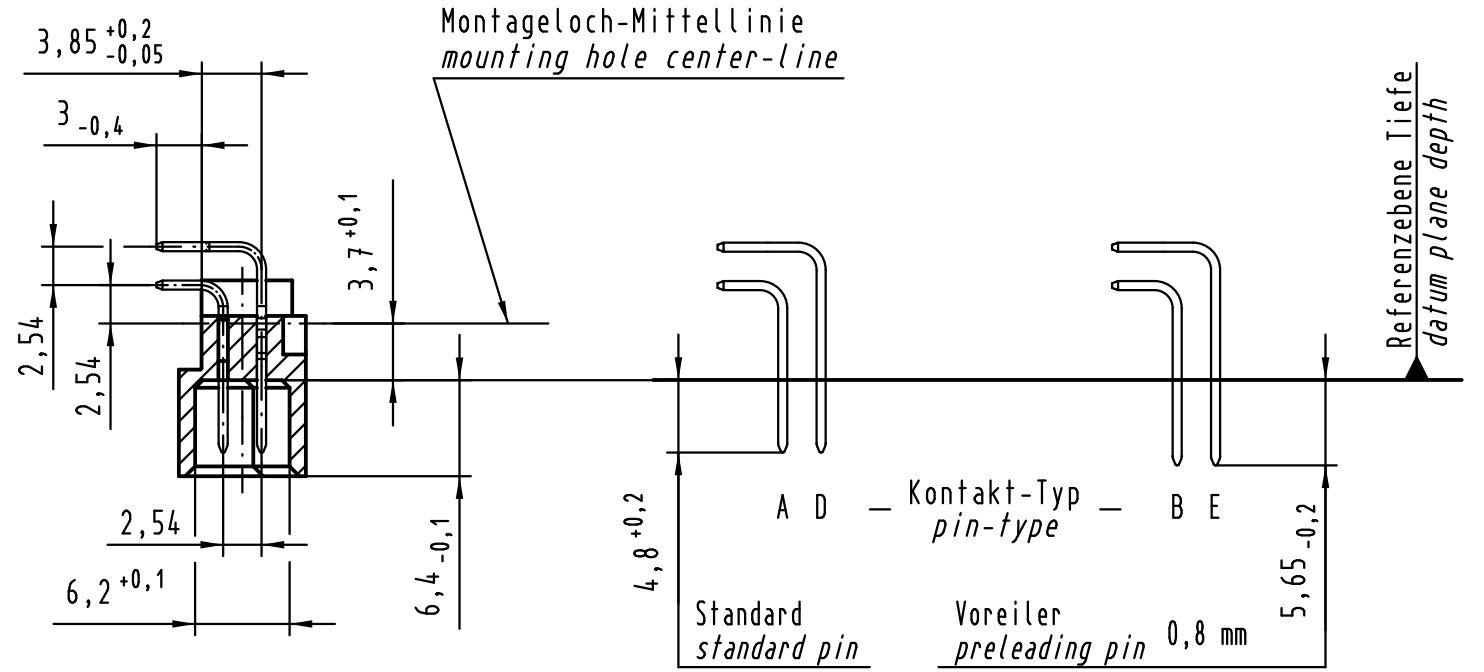

Alle Rechte vorbehalten/ All rights reserved

Y Lochbild board drillings

A-A (2:1)

X Kontaktbelegung contact loading

① weitere Informationen siehe: DS 09 03 120 02 01
further information see: DS 09 03 120 02 01

| | |
|-------------------------|--|
| 09 02 132 7971 | 3 |
| 09 02 132 6971 | 2 |
| Bestell-Nr. part-no. | Anforderungsstufe performance level ① |

| All Dimensions in mm Original Size DIN A 3 | | Techn. Character. | | | Nicht tolerierte Maße / Free size tolerances IEC 60603-2 | |
|---|----------|-------------------|--|----------|---|---|
| Mod. | Dat. | Name | Dat. | Name | Maßstab / Scale | Bauform / type B Messerleiste Einlöt 32-polig male connector solder 32-pole |
| 36467 | 15.12.11 | Hage. | Detail. | 13.07.00 | Rie. | |
| 35345 | 10.10.08 | Hage. | Insp. | 13.07.00 | Pa. | |
| 34650 | 24.10.07 | Hage. | Stand. | | | |
| 28027 | | | HARTING Electronics GmbH & Co. KG D-32339 ESPELKAMP | | | TB 09 02 132 x971 |
| Mod. | Dat. | Name | Sub. | | | |