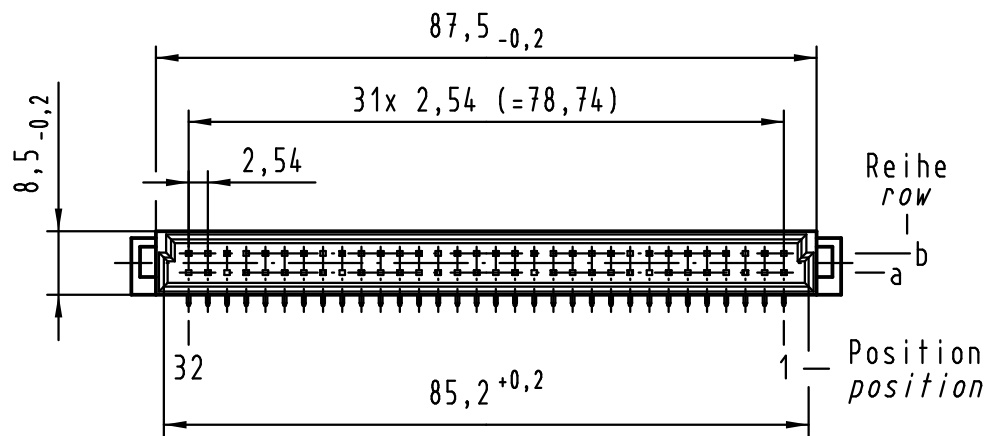

Alle Rechte vorbehalten/ All rights reserved

Y Lochbild board drillings

A-A (2:1)

X Kontaktbelegung contact loading

① weitere Informationen siehe: DS 09 03 120 02 01
further information see: DS 09 03 120 02 01

| | |
|-------------------------|--|
| 09 02 132 7971 | 3 |
| 09 02 132 6971 | 2 |
| Bestell-Nr. part-no. | Anforderungsstufe performance level ① |

| All Dimensions in mm Original Size DIN A 3 | | Techn. Character. | | | Nicht tolerierte Maße / Free size tolerances IEC 60603-2 | |
|---|----------|-------------------|--|----------|---|---|
| Mod. | Dat. | Name | Dat. | Name | Maßstab / Scale | Bauform / type B Messerleiste Einlöt 32-polig male connector solder 32-pole |
| 36467 | 15.12.11 | Hage. | Detail. | 13.07.00 | Rie. | |
| 35345 | 10.10.08 | Hage. | Insp. | 13.07.00 | Pa. | |
| 34650 | 24.10.07 | Hage. | Stand. | | | |
| 28027 | | | HARTING Electronics GmbH & Co. KG D-32339 ESPELKAMP | | | TB 09 02 132 x971 |
| Mod. | Dat. | Name | Sub. | | | |