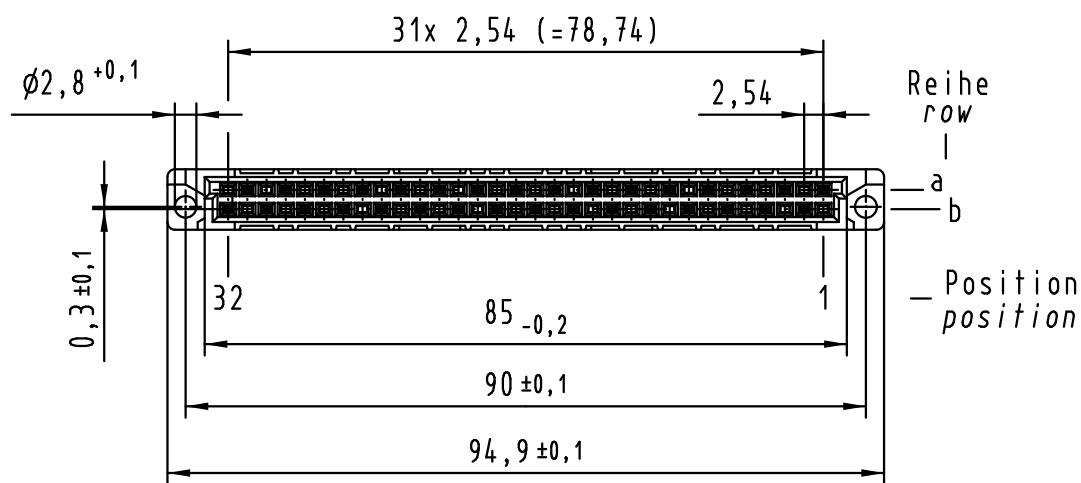

Alle Rechte vorbehalten/ All rights reserved

32 Einpress Kontakte
32 press-in contacts

⊗ = Kontaktposition belegt
= position with contact

□ = Kontaktposition nicht belegt
= position without contact

Z (2:1)

1 Empfohlener Lochaufbau und weitere Informationen siehe: DS 09 03 210 00 01
recommended configuration of plated through holes and further information see: DS 09 03 210 00 01

09 02 232 6850	2
Bestell-Nr. part-no.	Anforderungsstufe performance level 1

All Dimensions in mm Original Size DIN A 3			Techn. Character.		
			Dat.	Name	Maßstab/Scale
			Detail.	09.09.08 LeHT	1:1
			Insp.	09.09.08 mte	
			Stand.		
36468	19.12.11	Hage.	HARTING Electronics GmbH & Co. KG D-32339 ESPELKAMP		
36412	12.07.11	Hage.			
35320					
Mod.	Dat.	Name			

Nicht tolerierte Maße/Free size tolerances
IEC 60603-2

Bauform / type B
Federleiste Einpress 4,5 32-polig
female connector press-in 4.5 32-pole

TB 09 02 232 x850 Blatt/page

X-ON Electronics

Largest Supplier of Electrical and Electronic Components