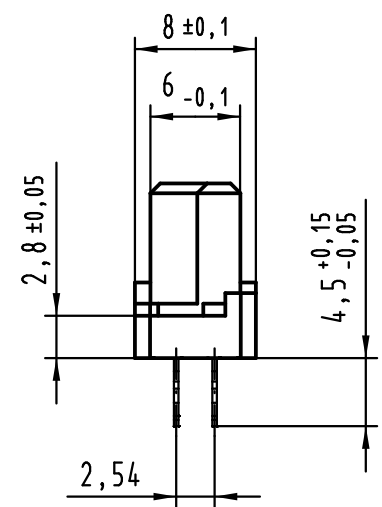

Alle Rechte vorbehalten/ All rights reserved

32 Einpress Kontakte
32 press-in contacts

⊗ = Kontaktposition belegt
= position with contact

□ = Kontaktposition nicht belegt
= position without contact

Z (2:1)

1 Empfohlener Lochaufbau und weitere Informationen siehe: DS 09 03 210 00 01
recommended configuration of plated through holes and further information see: DS 09 03 210 00 01

09 02 232 6850	2
Bestell-Nr. part-no.	Anforderungsstufe performance level 1

All Dimensions in mm Original Size DIN A 3			Techn. Character.		
			Dat.	Name	Maßstab/Scale
			Detail.	09.09.08 LeHT	1:1
			Insp.	09.09.08 mte	
			Stand.		
36468	19.12.11	Hage.	HARTING Electronics GmbH & Co. KG D-32339 ESPELKAMP		
36412	12.07.11	Hage.			
35320					
Mod.	Dat.	Name			

Nicht tolerierte Maße/Free size tolerances
IEC 60603-2

Bauform / type B
Federleiste Einpress 4,5 32-polig
female connector press-in 4.5 32-pole

TB 09 02 232 x850 Blatt/page

X-ON Electronics

Largest Supplier of Electrical and Electronic Components