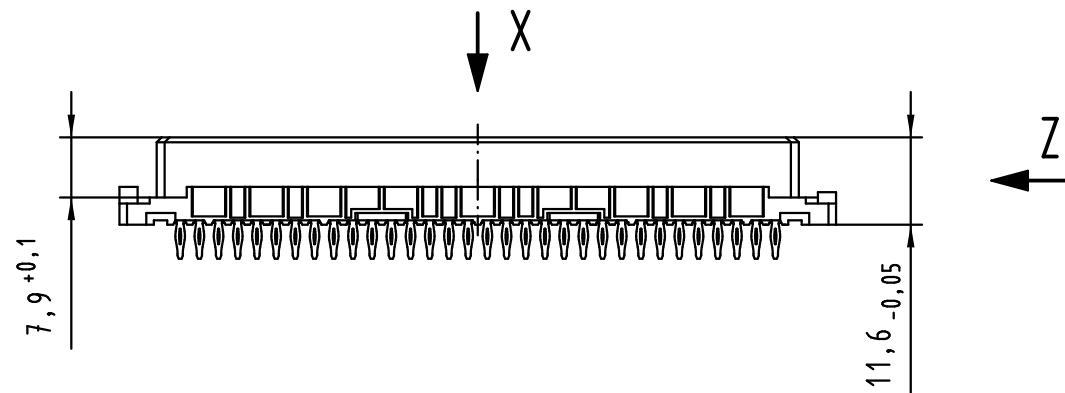

Alle Rechte vorbehalten/ All rights reserved

32 Einpress Kontakte
32 press-in contacts

⊗ = Kontaktposition belegt
= position with contact

□ = Kontaktposition nicht belegt
= position without contact

Z (2:1)

1 Empfohlener Lochaufbau und weitere Informationen siehe: DS 09 03 210 00 01
recommended configuration of plated through holes and further information see: DS 09 03 210 00 01

09 02 232 6850	2
Bestell-Nr. part-no.	Anforderungsstufe performance level 1

All Dimensions in mm Original Size DIN A 3			Techn. Character.		
			Dat.	Name	Maßstab/Scale
			Detail.	09.09.08 LeHT	1:1
			Insp.	09.09.08 mte	
			Stand.		
36468	19.12.11	Hage.	HARTING Electronics GmbH & Co. KG D-32339 ESPELKAMP		
36412	12.07.11	Hage.			
35320					
Mod.	Dat.	Name			

Nicht tolerierte Maße/Free size tolerances
IEC 60603-2

Bauform / type B
Federleiste Einpress 4,5 32-polig
female connector press-in 4.5 32-pole

TB 09 02 232 x850 Blatt/page

X-ON Electronics

Largest Supplier of Electrical and Electronic Components