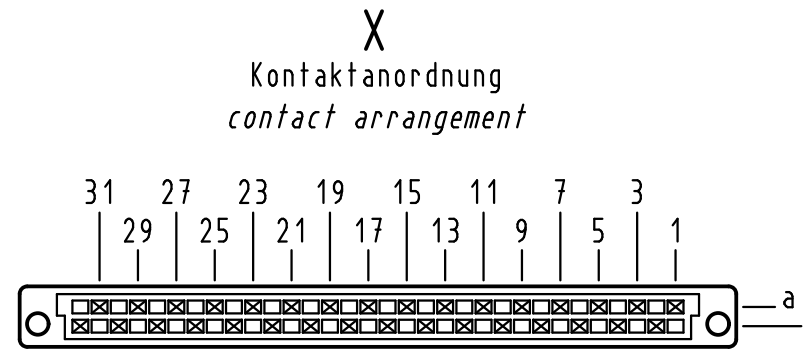

Alle Rechte vorbehalten/ All rights reserved

32 Einpress Kontakte
32 press-in contacts

⊗ = Kontaktposition belegt
= position with contact

□ = Kontaktposition nicht belegt
= position without contact

Z (2:1)

1 Empfohlener Lochaufbau und weitere Informationen siehe: DS 09 03 210 00 01
recommended configuration of plated through holes and further information see: DS 09 03 210 00 01

09 02 232 6850	2
Bestell-Nr. part-no.	Anforderungsstufe performance level 1

All Dimensions in mm Original Size DIN A 3			Techn. Character.		
			Dat.	Name	Maßstab/Scale
			Detail.	09.09.08 LeHT	1:1
			Insp.	09.09.08 mte	
			Stand.		
36468	19.12.11	Hage.	HARTING Electronics GmbH & Co. KG D-32339 ESPELKAMP		
36412	12.07.11	Hage.			
35320					
Mod.	Dat.	Name			