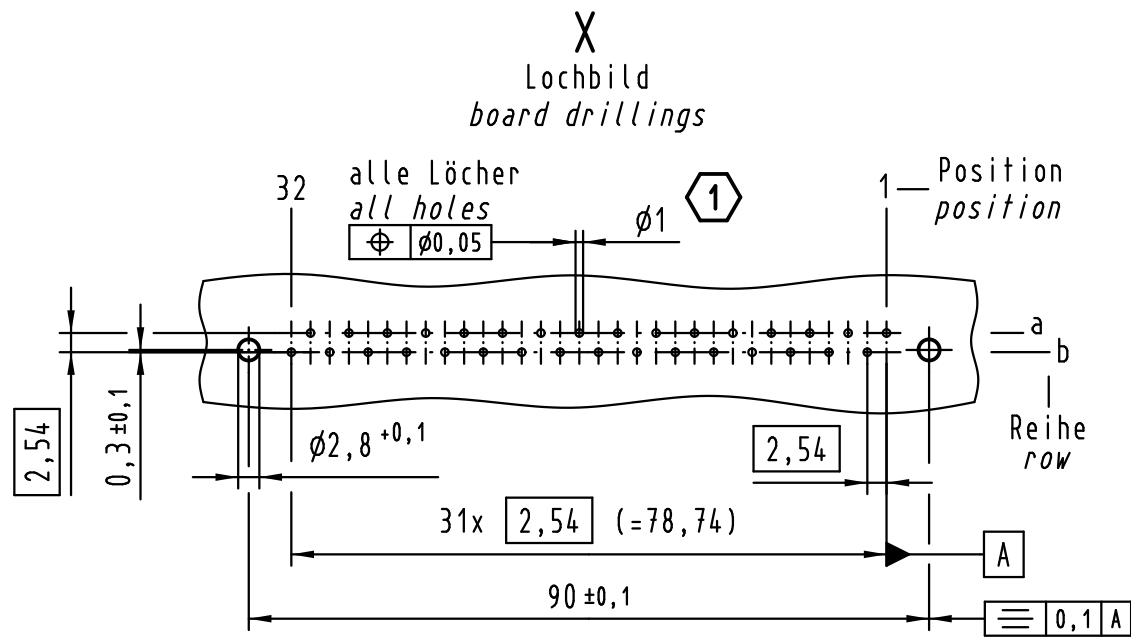

Alle Rechte vorbehalten/ All rights reserved

32 Einpress Kontakte
32 press-in contacts

⊗ = Kontaktposition belegt
= position with contact

□ = Kontaktposition nicht belegt
= position without contact

Z (2:1)

1 Empfohlener Lochaufbau und weitere Informationen siehe: DS 09 03 210 00 01
recommended configuration of plated through holes and further information see: DS 09 03 210 00 01

09 02 232 6850	2
Bestell-Nr. part-no.	Anforderungsstufe performance level 1

All Dimensions in mm Original Size DIN A 3			Techn. Character.		
			Dat.	Name	Maßstab/Scale
			Detail.	09.09.08 LeHT	1:1
			Insp.	09.09.08 mte	
			Stand.		
36468	19.12.11	Hage.	HARTING Electronics GmbH & Co. KG D-32339 ESPELKAMP		
36412	12.07.11	Hage.			
35320					
Mod.	Dat.	Name			

Nicht tolerierte Maße/Free size tolerances
IEC 60603-2

Bauform / type B
Federleiste Einpress 4,5 32-polig
female connector press-in 4.5 32-pole

TB 09 02 232 x850 Blatt/page

X-ON Electronics

Largest Supplier of Electrical and Electronic Components