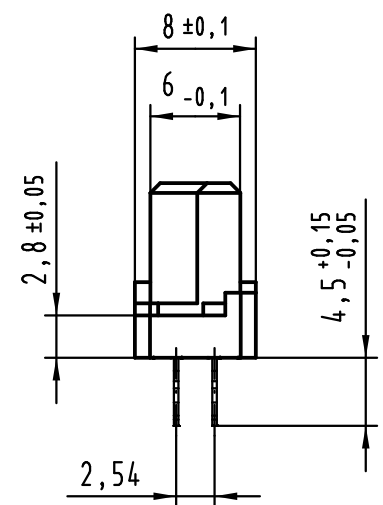

Alle Rechte vorbehalten/ All rights reserved

64 Einpress Kontakte
64 press-in contacts

☒ = Kontaktposition belegt
= position with contact

□ = Kontaktposition nicht belegt
= position without contact

Z (2:1)

Empfohlener Lochaufbau und weitere Informationen siehe: DS 09 03 210 00 01
 recommended configuration of plated through holes and further information see: DS 09 03 210 00 01

09 02 264 6850	2
09 02 264 2850	1
Bestell-Nr. part-no.	Anforderungsstufe performance level 1

All Dimensions in mm Original Size DIN A 3			Techn. Character.			Maßstab/Scale 1:1
Mod.	Dat.	Name	Dat.	Name		
36468	06.01.12	Hage.				HARTING D-32339 ESPELKAMP
36412	13.07.11	Hage.	Detail.	12.10.99	Rie.	
34306	02.07.07	LehT	Insp.	12.10.99	Pa.	
30231	08.02.02	Rie.	Stand.			
26962	24.01.00	Rie.				

Nicht tolerierte Maße/Free size tolerances
IEC 60603-2

Bauform / type B
Federleiste Einpress 4,5 64-polig
female connector press-in 4.5 64-pole

TB 09 02 264 x850

Blatt/ page

X-ON Electronics

Largest Supplier of Electrical and Electronic Components