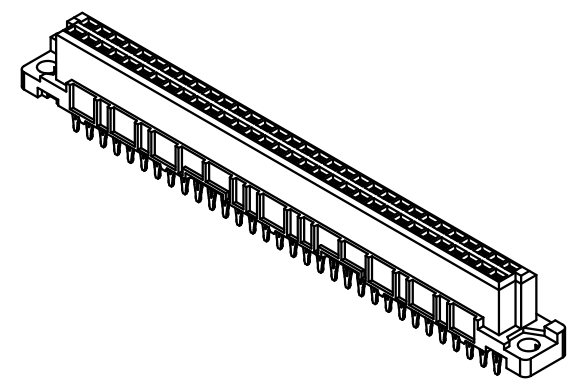

Empfohlener Lochaufbau und weitere Informationen siehe: DS 09 03 210 00 01
 recommended configuration of plated through holes and further information see: DS 09 03 210 00 01

09 02 264 6850	2
09 02 264 2850	1
Bestell-Nr. part-no.	Anforderungsstufe performance level 1

All Dimensions in mm Original Size DIN A 3			Techn. Character.			Maßstab/Scale 1:1
Mod.	Dat.	Name	Dat.	Name		
36468	06.01.12	Hage.				HARTING D-32339 ESPELKAMP
36412	13.07.11	Hage.	Detail.	12.10.99	Rie.	
34306	02.07.07	LehT	Insp.	12.10.99	Pa.	
30231	08.02.02	Rie.	Stand.			
26962	24.01.00	Rie.				

Nicht tolerierte Maße/Free size tolerances
IEC 60603-2

Bauform / type B
Federleiste Einpress 4,5 64-polig
female connector press-in 4.5 64-pole

TB 09 02 264 x850

Blatt/ page

X-ON Electronics

Largest Supplier of Electrical and Electronic Components