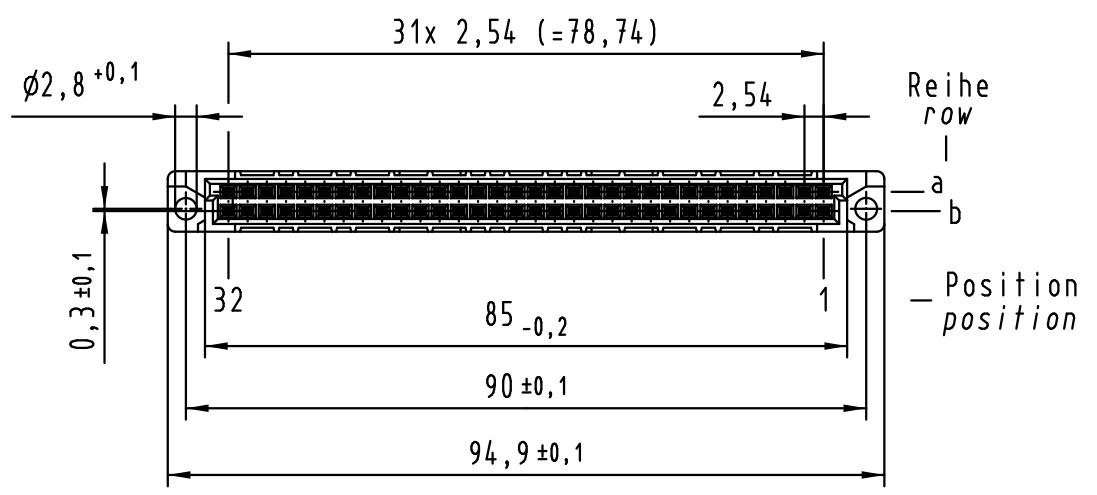

Empfohlener Lochaufbau und weitere Informationen siehe: DS 09 03 210 00 01
 recommended configuration of plated through holes and further information see: DS 09 03 210 00 01

09 02 264 6850	2
09 02 264 2850	1
Bestell-Nr. part-no.	Anforderungsstufe performance level 1

All Dimensions in mm Original Size DIN A 3			Techn. Character.			Maßstab/Scale 1:1
Mod.	Dat.	Name	Dat.	Name		
36468	06.01.12	Hage.				HARTING D-32339 ESPELKAMP
36412	13.07.11	Hage.	Detail.	12.10.99	Rie.	
34306	02.07.07	LehT	Insp.	12.10.99	Pa.	
30231	08.02.02	Rie.	Stand.			
26962	24.01.00	Rie.				

Nicht tolerierte Maße/Free size tolerances
IEC 60603-2

Bauform / type B
Federleiste Einpress 4,5 64-polig
female connector press-in 4.5 64-pole

TB 09 02 264 x850

Blatt/ page

X-ON Electronics

Largest Supplier of Electrical and Electronic Components