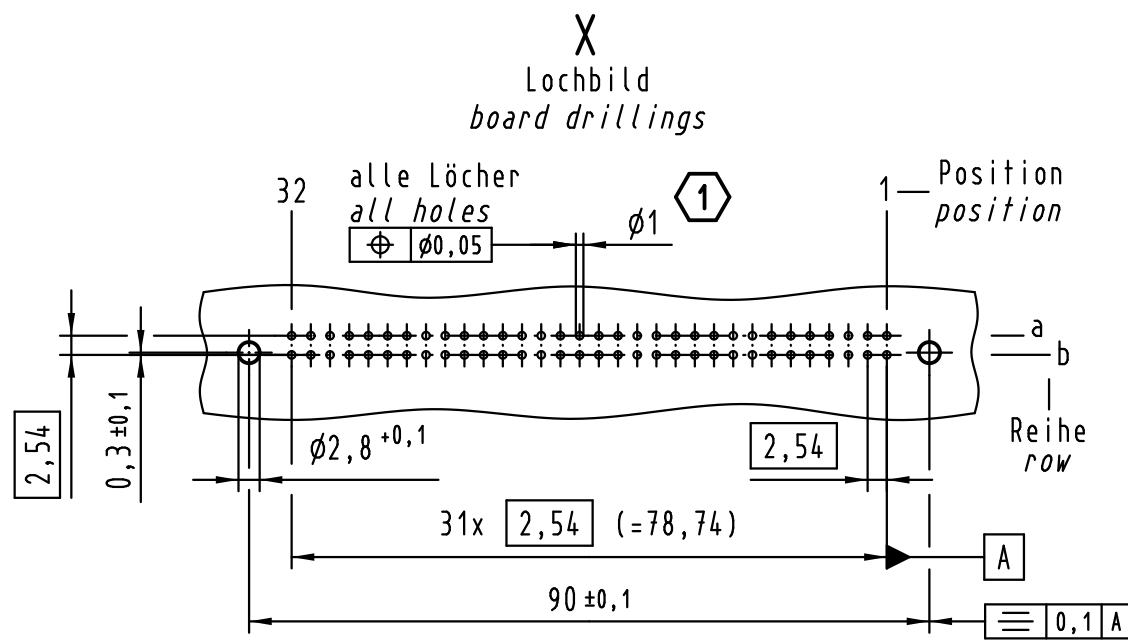

Alle Rechte vorbehalten/ All rights reserved

64 Einpress Kontakte
64 press-in contacts

☒ = Kontaktposition belegt
= position with contact

□ = Kontaktposition nicht belegt
= position without contact

Z (2:1)

Empfohlener Lochaufbau und weitere Informationen siehe: DS 09 03 210 00 01
 recommended configuration of plated through holes and further information see: DS 09 03 210 00 01

09 02 264 6850	2
09 02 264 2850	1
Bestell-Nr. part-no.	Anforderungsstufe performance level 1

All Dimensions in mm Original Size DIN A 3			Techn. Character.			Maßstab/Scale 1:1
Mod.	Dat.	Name	Dat.	Name		
36468	06.01.12	Hage.				HARTING D-32339 ESPELKAMP
36412	13.07.11	Hage.	Detail.	12.10.99	Rie.	
34306	02.07.07	LehT	Insp.	12.10.99	Pa.	
30231	08.02.02	Rie.	Stand.			
26962	24.01.00	Rie.				

Nicht tolerierte Maße/Free size tolerances
IEC 60603-2

Bauform / type B
Federleiste Einpress 4,5 64-polig
female connector press-in 4.5 64-pole

TB 09 02 264 x850

Blatt/ page

X-ON Electronics

Largest Supplier of Electrical and Electronic Components