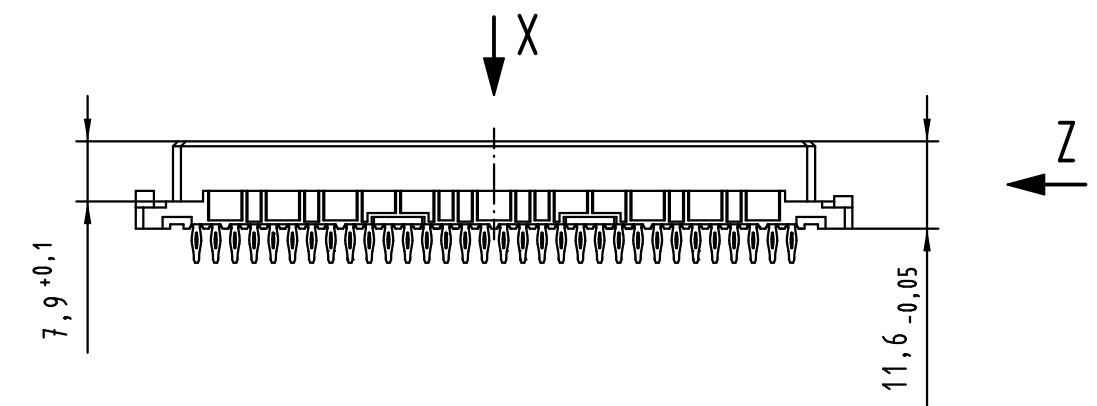

Alle Rechte vorbehalten/ All rights reserved

64 Einpress Kontakte
64 press-in contacts

☒ = Kontaktposition belegt
= position with contact

□ = Kontaktposition nicht belegt
= position without contact

Z (2:1)

Empfohlener Lochaufbau und weitere Informationen siehe: DS 09 03 210 00 01
recommended configuration of plated through holes and further information see: DS 09 03 210 00 01

09 02 264 6850	2
09 02 264 2850	1
Bestell-Nr. part-no.	Anforderungsstufe performance level 1

All Dimensions in mm Original Size DIN A 3			Techn. Character.			Maßstab/Scale 1:1
Mod.	Dat.	Name	Dat.	Name		
36468	06.01.12	Hage.				HARTING D-32339 ESPELKAMP
36412	13.07.11	Hage.	Detail.	12.10.99	Rie.	
34306	02.07.07	LehT	Insp.	12.10.99	Pa.	
30231	08.02.02	Rie.	Stand.			
26962	24.01.00	Rie.				

Nicht tolerierte Maße/Free size tolerances
IEC 60603-2

Bauform / type B
Federleiste Einpress 4,5 64-polig
female connector press-in 4.5 64-pole

TB 09 02 264 x850

Blatt/ page