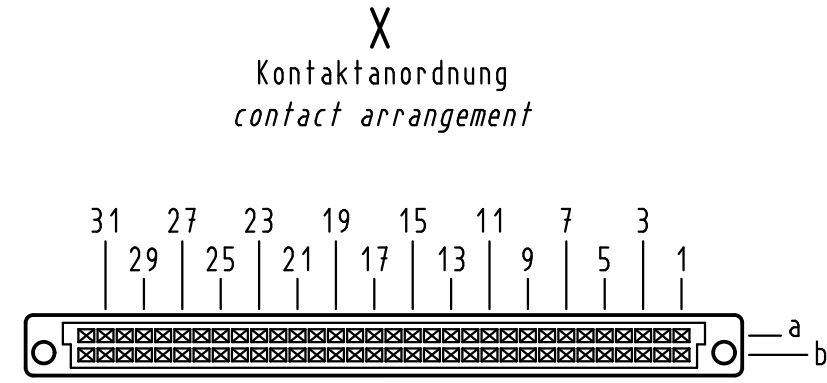

Alle Rechte vorbehalten/ All rights reserved

64 Einpress Kontakte
64 press-in contacts

☒ = Kontaktposition belegt
= position with contact

□ = Kontaktposition nicht belegt
= position without contact

Z (2:1)

Empfohlener Lochaufbau und weitere Informationen siehe: DS 09 03 210 00 01
 recommended configuration of plated through holes and further information see: DS 09 03 210 00 01

09 02 264 6850	2
09 02 264 2850	1
Bestell-Nr. part-no.	Anforderungsstufe performance level 1

All Dimensions in mm Original Size DIN A 3			Techn. Character.			Maßstab/Scale 1:1
Mod.	Dat.	Name	Dat.	Name		
36468	06.01.12	Hage.				HARTING D-32339 ESPELKAMP
36412	13.07.11	Hage.	Detail.	12.10.99	Rie.	
34306	02.07.07	LehT	Insp.	12.10.99	Pa.	
30231	08.02.02	Rie.	Stand.			
26962	24.01.00	Rie.				