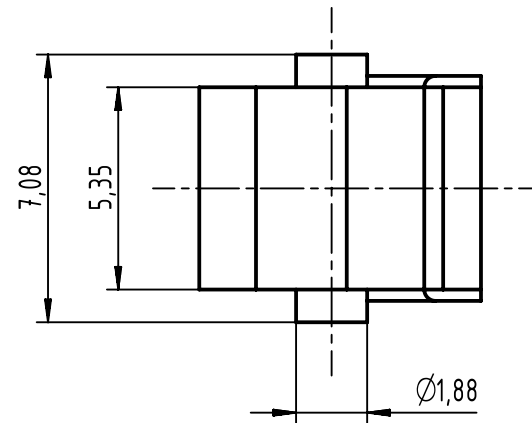

1 2 3 4 5 6

A

B

C

D

	All rights reserved Department EC PD - DE	All Dimensions in mm Original Size DIN A4		Scale 5:1	Free size tol.		Ref.	
		HARTING Electronics GmbH D-32339 Espelkamp	Created by ELLERMANN	Inspected by DAHMS	Standardisation HOFFMANN	Date 2017-11-06	State Final Release	Sub.
Title DIN Signal fixing bracket for shell housing C							Doc-Key / ECM-Nr. 100106886/UGD/002/B 500000125253	
Type TB				Number 09030009921			Rev. B	Page 1/1

[004.767](#) [608489050008049](#) [691327-1](#) [74670-0732](#) [74680-0340](#) [75880-0015](#) [76453-0014](#) [86093159ALF](#) [9732967801](#) [QLC260R](#)
[120X10019X](#) [120X10089X](#) [122A10249X](#) [122A10669X](#) [122A11089X](#) [122A13089X](#) [122A10089X](#) [122A10129X](#) [122A10349X](#)
[122A13359X](#) [1377391-4](#) [DIN-048CPC-SR1-MH](#) [1393583-2](#) [1393726-7](#) [140X10129X](#) [143-1913-000](#) [143-1908-000](#) [1484472-1](#) [2110070-1](#)
[2110070-2](#) [CBC20T00-008FDS5-0-1-002VR](#) [172699-5036](#) [2-1393557-4](#) [2-1437084-2](#) [CTJ720E01B-6141](#) [394506](#) [419-2080-402](#)
[V42254B2202C968](#) [419-2086-201](#) [419-2087-002](#) [448657-1](#) [448847-3](#) [5-1393755-9](#) [02990000004](#) [054302](#) [043556](#) [09062483201750](#)
[0850033067](#) [09031646555](#) [09061486901840](#)