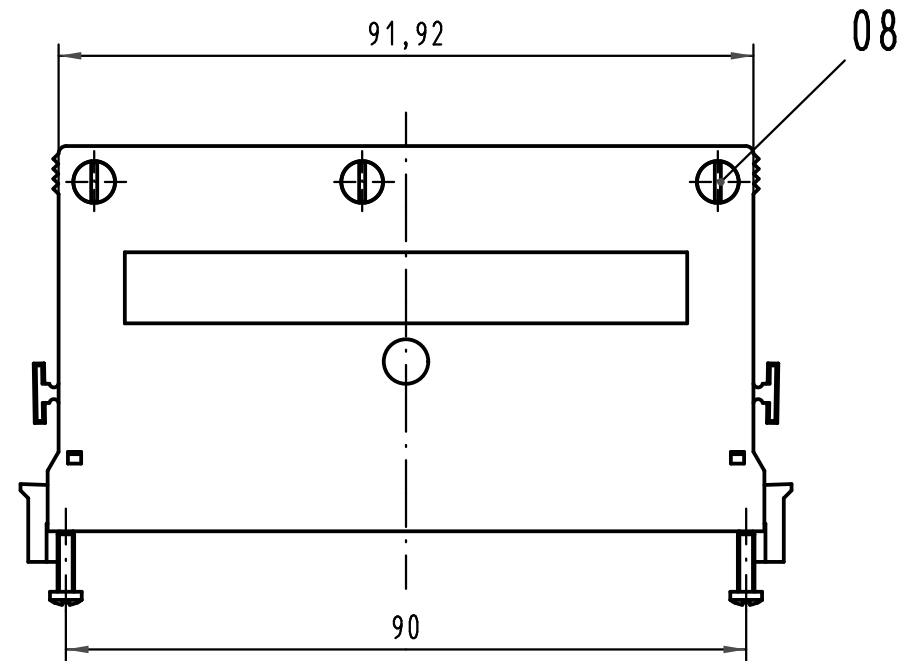

Alle Rechte vorbehalten/ All rights reserved

Inhalt Gehäuse-Set content shell housing-set			Ersatzteile spare parts	
Pos. pos.	Anzahl number	Benennung description	Artikel Nr. part no.	Anzahl number
01	1	Grundschaale shell		
02	1	Deckel cover		
03	1	Verschlussplatte blinding plate		
04	1	Masseblech grounding plate		
05	2	Blindstopfen blinding piece	09 02 000 9905	1
06	1	Kabelbinder cable tie		
07	2	Blechschaube / tapping screw ISO 7049-ST2,2x9,5-F-Z		
08	3	Blechschaube / tapping screw ISO 1483-ST2,9x13-F		

Teile nicht montiert
parts not assembled

All Dimensions in mm Original Size DIN A 3		Techn. Character.			Nicht tolerierte Maße / Free size tolerances	
		Dat.	Name	Maßstab/Scale	Schalengehäuse C 15mm shell housing C 15mm für Federleisten Typ C+D for female connectors type C+D	
		Detail.	01.02.07 Hage.	1:1		
		Insp.	01.02.07 mte			
		Stand.				
36101	13.10.10	Hage.		HARTING Electronics GmbH & Co. KG D-32339 ESPELKAMP		TB 09 03 096 0501 Blatt / page
33878				Sub.		
Mod.	Dat.	Name				