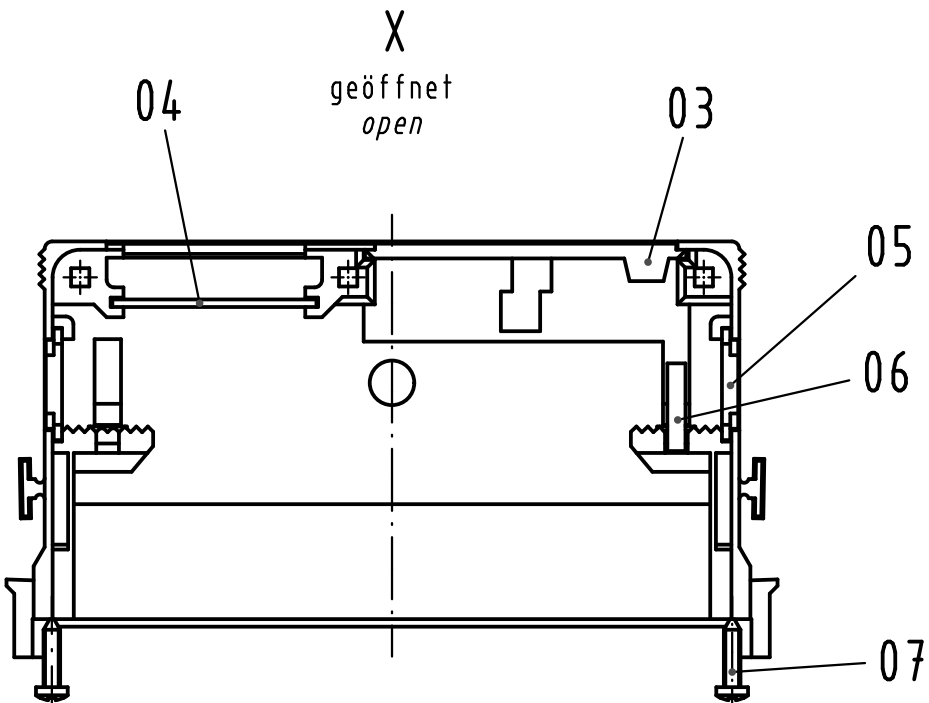

Alle Rechte vorbehalten/ All rights reserved

Inhalt Gehäuse-Set content shell housing-set			Ersatzteile spare parts	
Pos. pos.	Anzahl number	Benennung description	Artikel Nr. part no.	Anzahl number
01	1	Grundschaale shell		
02	1	Deckel cover		
03	1	Verschlussplatte blinding plate		
04	1	Masseblech grounding plate		
05	2	Blindstopfen blinding piece	09 02 000 9905	1
06	1	Kabelbinder cable tie		
07	2	Blechschaube / tapping screw ISO 7049-ST2,2x9,5-F-Z		
08	3	Blechschaube / tapping screw ISO 1483-ST2,9x13-F		

Teile nicht montiert
parts not assembled

All Dimensions in mm Original Size DIN A 3		Techn. Character.			Nicht tolerierte Maße / Free size tolerances	
		Dat.	Name	Maßstab/Scale	Schalengehäuse C 15mm shell housing C 15mm für Federleisten Typ C+D for female connectors type C+D	
		Detail.	01.02.07 Hage.	1:1		
		Insp.	01.02.07 mte			
		Stand.				
36101	13.10.10	Hage.		HARTING Electronics GmbH & Co. KG D-32339 ESPELKAMP		TB 09 03 096 0501 Blatt / page
33878				Sub.		
Mod.	Dat.	Name				