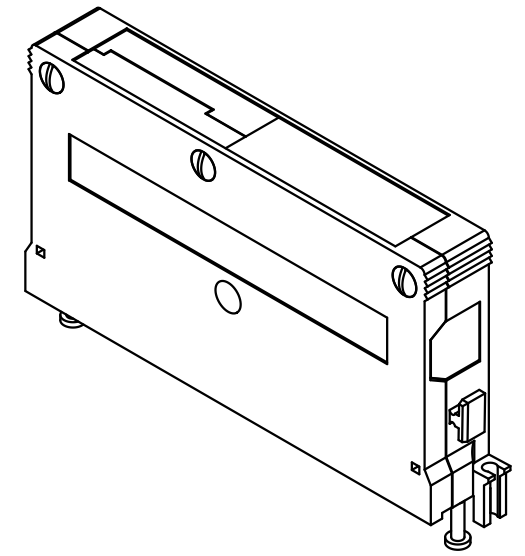

Alle Rechte vorbehalten/ All rights reserved

Inhalt Gehäuse-Set content shell housing-set			Ersatzteile spare parts	
Pos. pos.	Anzahl number	Benennung description	Artikel Nr. part no.	Anzahl number
01	1	Grundschaale shell		
02	1	Deckel cover		
03	1	Verschlussplatte blinding plate		
04	1	Masseblech grounding plate		
05	2	Blindstopfen blinding piece	09 02 000 9905	1
06	1	Kabelbinder cable tie		
07	2	Blechschaube / tapping screw ISO 7049-ST2,2x9,5-F-Z		
08	3	Blechschaube / tapping screw ISO 1483-ST2,9x13-F		

Teile nicht montiert
parts not assembled

All Dimensions in mm Original Size DIN A 3		Techn. Character.			Nicht tolerierte Maße / Free size tolerances	
		Dat.	Name	Maßstab/Scale	Schalengehäuse C 15mm shell housing C 15mm für Federleisten Typ C+D for female connectors type C+D	
		Detail.	01.02.07 Hage.	1:1		
		Insp.	01.02.07 mte			
		Stand.				
36101	13.10.10	Hage.		HARTING Electronics GmbH & Co. KG D-32339 ESPELKAMP		TB 09 03 096 0501 Blatt / page
33878				Sub.		
Mod.	Dat.	Name				