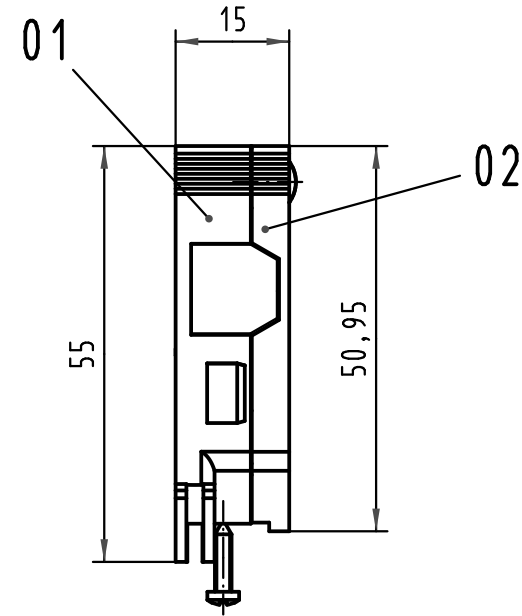

Alle Rechte vorbehalten/ All rights reserved

Inhalt Gehäuse-Set content shell housing-set			Ersatzteile spare parts	
Pos. pos.	Anzahl number	Benennung description	Artikel Nr. part no.	Anzahl number
01	1	Grundschaale shell		
02	1	Deckel cover		
03	1	Verschlussplatte blinding plate		
04	1	Masseblech grounding plate		
05	2	Blindstopfen blinding piece	09 02 000 9905	1
06	1	Kabelbinder cable tie		
07	2	Blechschaube / tapping screw ISO 7049-ST2,2x9,5-F-Z		
08	3	Blechschaube / tapping screw ISO 1483-ST2,9x13-F		

Teile nicht montiert
parts not assembled

All Dimensions in mm Original Size DIN A 3		Techn. Character.			Nicht tolerierte Maße / Free size tolerances	
		Dat.	Name	Maßstab/Scale	Schalengehäuse C 15mm shell housing C 15mm für Federleisten Typ C+D for female connectors type C+D	
		Detail.	01.02.07 Hage.	1:1		
		Insp.	01.02.07 mte			
		Stand.				
36101	13.10.10	Hage.		HARTING Electronics GmbH & Co. KG D-32339 ESPELKAMP		TB 09 03 096 0501 Blatt / page
33878				Sub.		
Mod.	Dat.	Name				

[004.767](#) [608489050008049](#) [691327-1](#) [74670-0732](#) [74680-0340](#) [75880-0015](#) [76453-0014](#) [86093159ALF](#) [9732967801](#) [QLC260R](#)
[120X10019X](#) [120X10089X](#) [122A10249X](#) [122A10669X](#) [122A11089X](#) [122A13089X](#) [122A10089X](#) [122A10129X](#) [122A10349X](#)
[122A13359X](#) [1377391-4](#) [DIN-048CPC-SR1-MH](#) [1393583-2](#) [1393726-7](#) [140X10129X](#) [143-1913-000](#) [143-1908-000](#) [1484472-1](#) [2110070-1](#)
[2110070-2](#) [CBC20T00-008FDS5-0-1-002VR](#) [172699-5036](#) [2-1393557-4](#) [2-1437084-2](#) [CTJ720E01B-6141](#) [394506](#) [419-2080-402](#)
[V42254B2202C968](#) [419-2086-201](#) [419-2087-002](#) [448657-1](#) [448847-3](#) [5-1393755-9](#) [02990000004](#) [054302](#) [043556](#) [09062483201750](#)
[0850033067](#) [09031646555](#) [09061486901840](#)