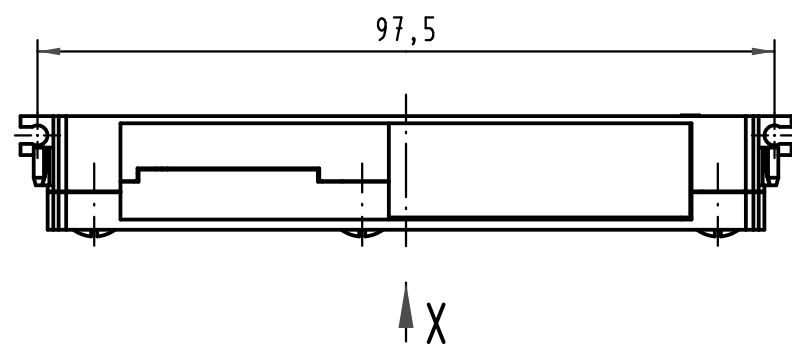

Alle Rechte vorbehalten/ All rights reserved

Inhalt Gehäuse-Set content shell housing-set			Ersatzteile spare parts	
Pos. pos.	Anzahl number	Benennung description	Artikel Nr. part no.	Anzahl number
01	1	Grundschaale shell		
02	1	Deckel cover		
03	1	Verschlussplatte blinding plate		
04	1	Masseblech grounding plate		
05	2	Blindstopfen blinding piece	09 02 000 9905	1
06	1	Kabelbinder cable tie		
07	2	Blechschaube / tapping screw ISO 7049-ST2,2x9,5-F-Z		
08	3	Blechschaube / tapping screw ISO 1483-ST2,9x13-F		

Teile nicht montiert
parts not assembled

All Dimensions in mm Original Size DIN A 3		Techn. Character.			Nicht tolerierte Maße / Free size tolerances	
		Dat.	Name	Maßstab/Scale	Schalengehäuse C 15mm shell housing C 15mm für Federleisten Typ C+D for female connectors type C+D	
		Detail.	01.02.07 Hage.	1:1		
		Insp.	01.02.07 mte			
		Stand.				
36101	13.10.10	Hage.		HARTING Electronics GmbH & Co. KG D-32339 ESPELKAMP		TB 09 03 096 0501 Blatt / page
33878				Sub.		
Mod.	Dat.	Name				