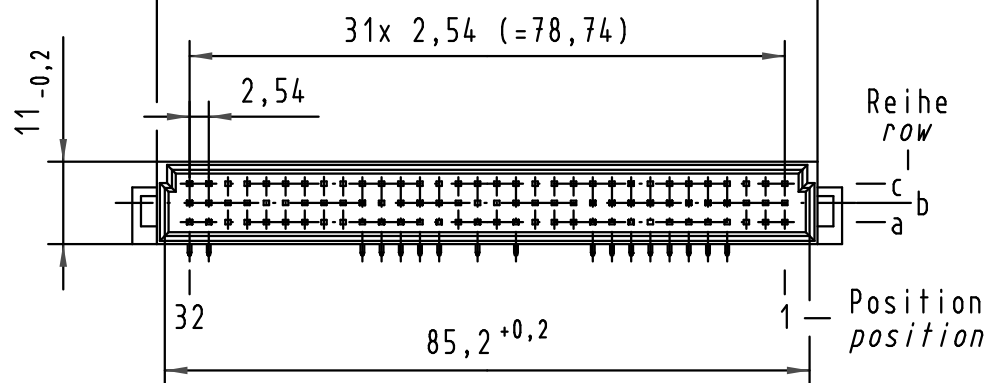

Alle Rechte vorbehalten/ All rights reserved

**Y
(Lochbild)
(board drillings)**

alle Löcher
all holes

$\phi 0,05$ $\phi 1 \pm 0,1$

Position
position

Reihe
row

Reihe
row
Position
position

X

W (10:1)
Querschnitt der
Lötanschlüsse:
cross-section of
solder terminations:

A-B (2:1)

X Kontaktbelegung
contact loading

09 03 123 6921	2	Au flash over PdNi over Ni
Bestell-Nr. part-no.	Anforderungsstufe nach IEC performance level acc. to IEC	Kontaktoberfläche contact plating

<p>All Dimensions in mm Original Size DIN A 3</p>	Techn. Character.			Nicht tolerierte Maße/Free size tolerances IEC 60603-2	
		Dat.	Name	Bauform C Messerleiste Einlöt, 23 pol.	
		Insp.	Lk	type C male connector solder, 23 pol.	
		Stand.		Sub.TB 09 03 123 x921	
36012			HARTING Electronics GmbH & Co. KG D-32339 ESPELKAMP 	TB 09 03 123 x921 Blatt/page	
Mod.	Dat.	Name		Mod. 27461 v. 23.05.00	