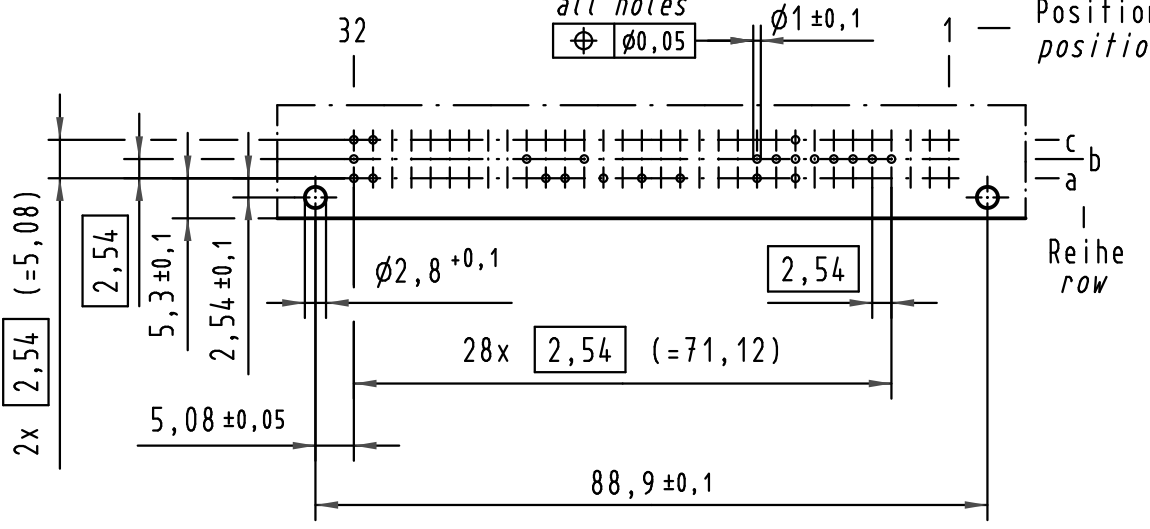

Alle Rechte vorbehalten/ All rights reserved

**Y
(Lochbild)
(board drillings)**

alle Löcher
all holes

$\phi 0,05$ $\phi 1 \pm 0,1$

Position
position

Reihe
row

Reihe
row
Position
position

X

W (10:1)
Querschnitt der
Lötanschlüsse:
cross-section of
solder terminations:

A-B (2:1)

X Kontaktbelegung
contact loading

09 03 123 6921	2	Au flash over PdNi over Ni
Bestell-Nr. part-no.	Anforderungsstufe nach IEC performance level acc. to IEC	Kontaktoberfläche contact plating

<p>All Dimensions in mm Original Size DIN A 3</p>	Techn. Character.			Nicht tolerierte Maße/Free size tolerances IEC 60603-2	
		Dat.	Name	Bauform C Messerleiste Einlöt, 23 pol.	
		Insp.	Lk	type C male connector solder, 23 pol.	
		Stand.		Sub.TB 09 03 123 x921	
36012			HARTING Electronics GmbH & Co. KG D-32339 ESPELKAMP 	TB 09 03 123 x921 Blatt/page	
Mod.	Dat.	Name		Mod. 27461 v. 23.05.00	