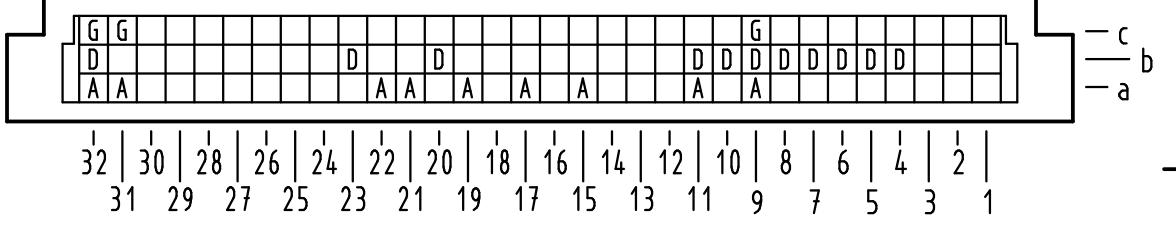

Alle Rechte vorbehalten/ All rights reserved

**Y
(Lochbild)
(board drillings)**

alle Löcher
all holes

$\phi 0,05$ $\phi 1 \pm 0,1$

Position
position

Reihe
row

Reihe
row
Position
position

X

W (10:1)
Querschnitt der
Lötanschlüsse:
cross-section of
solder terminations:

A-B (2:1)

X Kontaktbelegung
contact loading

09 03 123 6921	2	Au flash over PdNi over Ni
Bestell-Nr. part-no.	Anforderungsstufe nach IEC performance level acc. to IEC	Kontaktoberfläche contact plating

<p>All Dimensions in mm Original Size DIN A 3</p>	Techn. Character.			Nicht tolerierte Maße/Free size tolerances IEC 60603-2	
		Dat.	Name	Bauform C Messerleiste Einlöt, 23 pol.	
		Insp.	Lk	type C male connector solder, 23 pol.	
		Stand.		Sub.TB 09 03 123 x921	
36012			HARTING Electronics GmbH & Co. KG D-32339 ESPELKAMP 	TB 09 03 123 x921 Blatt/page	
Mod.	Dat.	Name		Mod. 27461 v. 23.05.00	