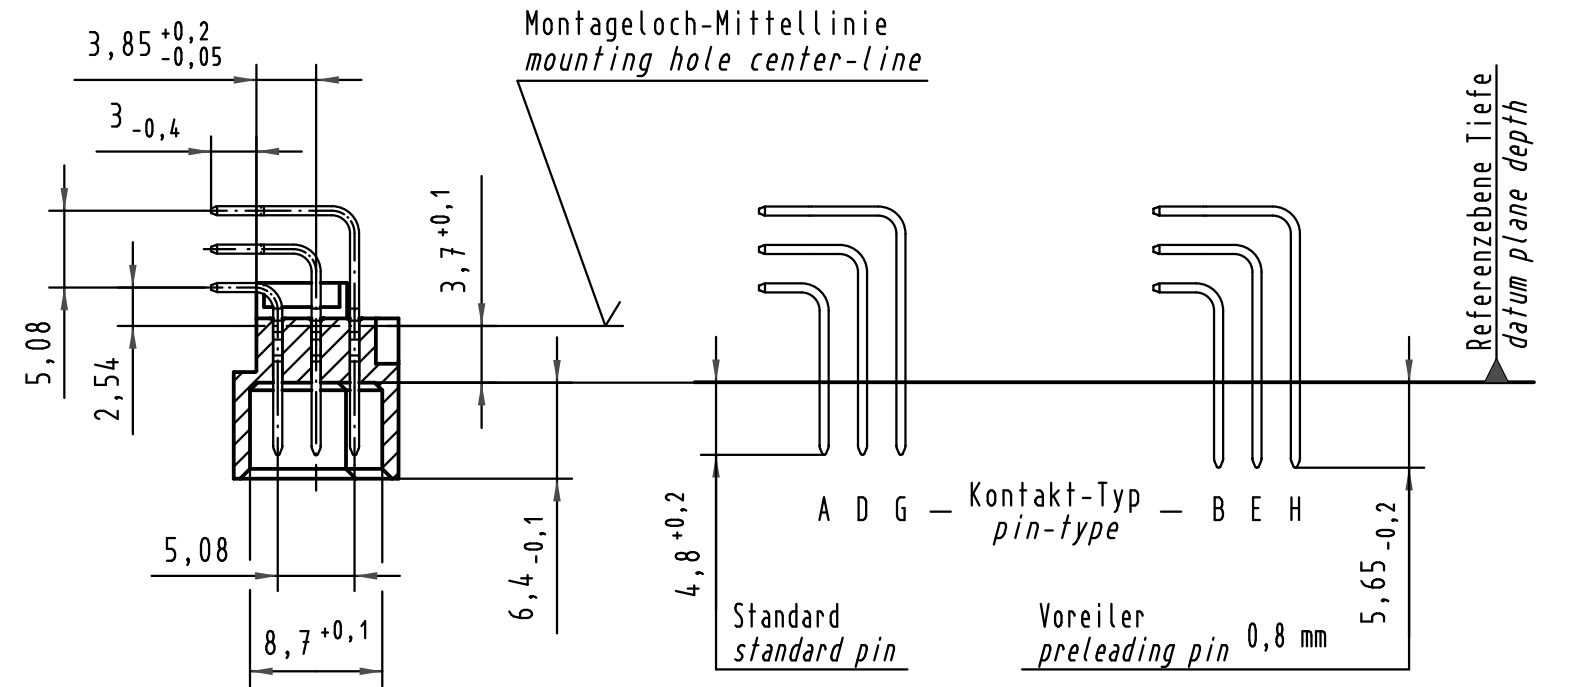

Alle Rechte vorbehalten/ All rights reserved

**Y
(Lochbild)
(board drillings)**

alle Löcher
all holes

$\phi 0,05$ $\phi 1 \pm 0,1$

Position
position

Reihe
row

Reihe
row
Position
position

X

W (10:1)
Querschnitt der
Lötanschlüsse:
cross-section of
solder terminations:

A-B (2:1)

X Kontaktbelegung
contact loading

09 03 123 6921	2	Au flash over PdNi over Ni
Bestell-Nr. part-no.	Anforderungsstufe nach IEC performance level acc. to IEC	Kontaktoberfläche contact plating

<p>All Dimensions in mm Original Size DIN A 3</p>	Techn. Character.			Nicht tolerierte Maße/Free size tolerances IEC 60603-2	
		Dat.	Name	Bauform C Messerleiste Einlöt, 23 pol.	
		Insp.	Lk	type C male connector solder, 23 pol.	
		Stand.		Sub.TB 09 03 123 x921	
36012			HARTING Electronics GmbH & Co. KG D-32339 ESPELKAMP 	TB 09 03 123 x921 Blatt/page	
Mod.	Dat.	Name		Mod. 27461 v. 23.05.00	