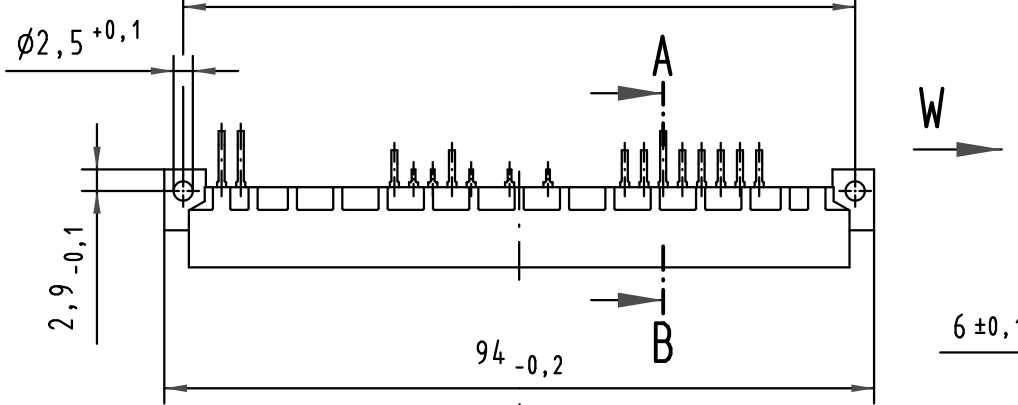

Alle Rechte vorbehalten/ All rights reserved

**Y
(Lochbild)
(board drillings)**

alle Löcher
all holes

$\phi 0,05$ $\phi 1 \pm 0,1$

Position
position

Reihe
row

Reihe
row
Position
position

X

W (10:1)
Querschnitt der
Lötanschlüsse:
cross-section of
solder terminations:

A-B (2:1)

X Kontaktbelegung
contact loading

09 03 123 6921	2	Au flash over PdNi over Ni
Bestell-Nr. part-no.	Anforderungsstufe nach IEC performance level acc. to IEC	Kontaktoberfläche contact plating

<p>All Dimensions in mm Original Size DIN A 3</p>	Techn. Character.			Nicht tolerierte Maße/Free size tolerances IEC 60603-2	
		Dat.	Name	Bauform C Messerleiste Einlöt, 23 pol.	
		Insp.	Lk	type C male connector solder, 23 pol.	
		Stand.		Sub.TB 09 03 123 x921	
36012			HARTING Electronics GmbH & Co. KG D-32339 ESPELKAMP 	TB 09 03 123 x921 Blatt/page	
Mod.	Dat.	Name		Mod. 27461 v. 23.05.00	