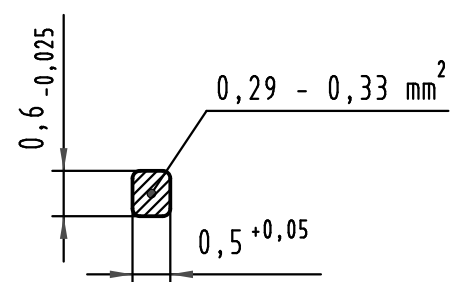

Alle Rechte vorbehalten/ All rights reserved

**Y
(Lochbild)
(board drillings)**

alle Löcher
all holes

$\phi 0,05$ $\phi 1 \pm 0,1$

Position
position

Reihe
row

Reihe
row
Position
position

X

W (10:1)
Querschnitt der
Lötanschlüsse:
cross-section of
solder terminations:

A-B (2:1)

X Kontaktbelegung
contact loading

09 03 123 6921	2	Au flash over PdNi over Ni
Bestell-Nr. part-no.	Anforderungsstufe nach IEC performance level acc. to IEC	Kontaktoberfläche contact plating

<p>All Dimensions in mm Original Size DIN A 3</p>	Techn. Character.			Nicht tolerierte Maße/Free size tolerances IEC 60603-2	
		Dat.	Name	Bauform C Messerleiste Einlöt, 23 pol.	
		Insp.	Lk	type C male connector solder, 23 pol.	
		Stand.		Sub.TB 09 03 123 x921	
36012			HARTING Electronics GmbH & Co. KG D-32339 ESPELKAMP 	TB 09 03 123 x921 Blatt/page	
Mod.	Dat.	Name		Mod. 27461 v. 23.05.00	