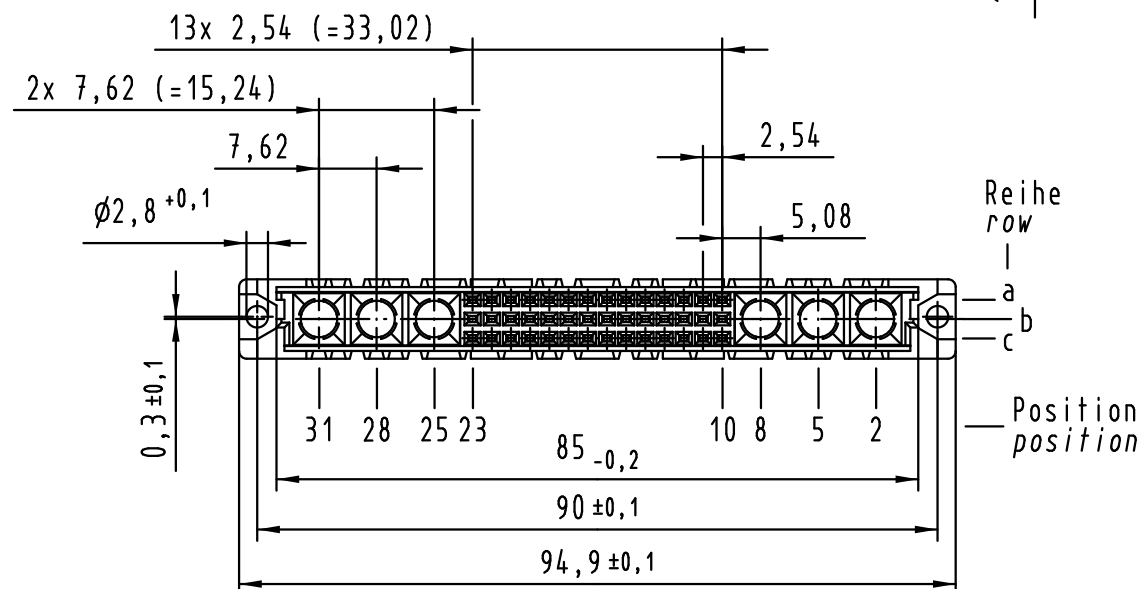

Alle Rechte vorbehalten/ All rights reserved

42 Einpress Kontakte
42 press-in contacts

- ⊗ = Einpress Kontakt
= press-in contact
- = Kontaktposition nicht belegt
= position without contact

Z (2:1)

- 2 Lochdurchmesser ist auf den jeweiligen Kontakt abzustimmen
hole diameter is to be co-ordinated with the respective contact
- 1 Empfohlener Lochaufbau und weitere Informationen siehe: DS 09 03 210 00 01
recommended configuration of plated through holes and further information see: DS 09 03 210 00 01

| | |
|-------------------------|--|
| 09 03 242 6830 | 2 |
| 09 03 242 2830 | 1 |
| Bestell-Nr. part-no. | Anforderungsstufe performance level 1 |

| All Dimensions in mm Original Size DIN A 3 | | | Techn. Character. | | |
|--|----------|-------|-------------------|----------|---------------|
| Mod. | Dat. | Name | Dat. | Name | Maßstab/Scale |
| 36414 | 22.07.11 | Hage. | Detail. | 10.10.05 | HL. |
| 33046 | | | Insp. | 10.10.05 | Ge. |
| | | | Stand. | | |
| HARTING Electronics GmbH & Co. KG D-32339 ESPELKAMP | | | 1:1 | | |

| Nicht tolerierte Maßel Free size tolerances IEC 60603-2 | |
|--|-------------|
| har-bus M42 flat Federleiste Einpress 4,5 , 42-polig har-bus M42 flat female connector press-in 4.5 , 42-pole | |
| TB 09 03 242 x830 | Blatt/ page |
| Sub. TB 09 03 242 x840 | 16.07.04 |