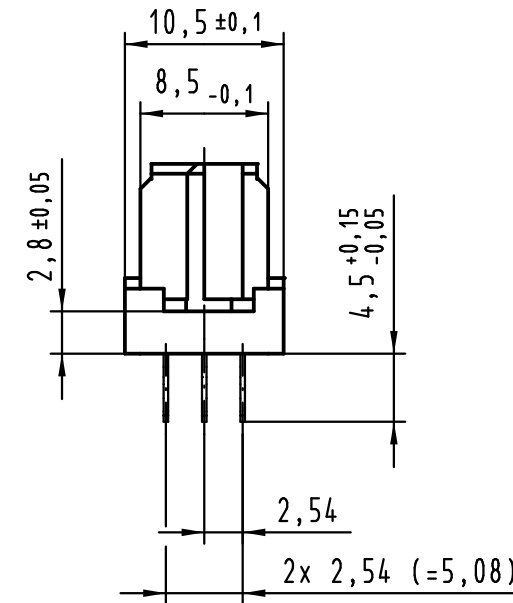

Alle Rechte vorbehalten/ All rights reserved

42 Einpress Kontakte
42 press-in contacts

- ⊗ = Einpress Kontakt
= press-in contact
- = Kontaktposition nicht belegt
= position without contact

Z (2:1)

- 2 Lochdurchmesser ist auf den jeweiligen Kontakt abzustimmen
hole diameter is to be co-ordinated with the respective contact
- 1 Empfohlener Lochaufbau und weitere Informationen siehe: DS 09 03 210 00 01
recommended configuration of plated through holes and further information see: DS 09 03 210 00 01

| | |
|-------------------------|--|
| 09 03 242 6830 | 2 |
| 09 03 242 2830 | 1 |
| Bestell-Nr. part-no. | Anforderungsstufe performance level 1 |

| All Dimensions in mm Original Size DIN A 3 | | | Techn. Character. | | |
|--|----------|-------|-------------------|----------|---------------|
| Mod. | Dat. | Name | Dat. | Name | Maßstab/Scale |
| 36414 | 22.07.11 | Hage. | Detail. | 10.10.05 | HL. |
| 33046 | | | Insp. | 10.10.05 | Ge. |
| | | | Stand. | | |
| HARTING Electronics GmbH & Co. KG D-32339 ESPELKAMP | | | 1:1 | | |

| Nicht tolerierte Maßel Free size tolerances IEC 60603-2 | |
|--|-------------|
| har-bus M42 flat Federleiste Einpress 4,5 , 42-polig har-bus M42 flat female connector press-in 4.5 , 42-pole | |
| TB 09 03 242 x830 | Blatt/ page |
| Sub. TB 09 03 242 x840 | 16.07.04 |