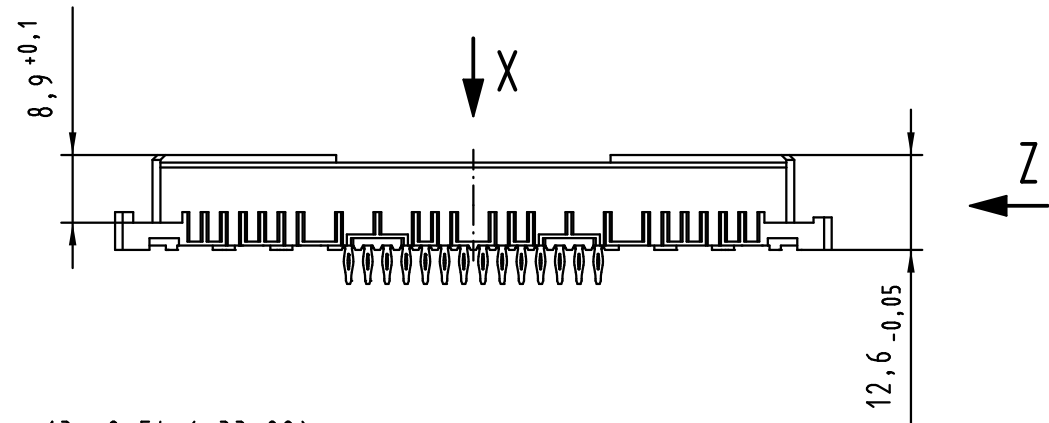

Alle Rechte vorbehalten/ All rights reserved

42 Einpress Kontakte
42 press-in contacts

- ⊗ = Einpress Kontakt
= press-in contact
- = Kontaktposition nicht belegt
= position without contact

Z (2:1)

- 2 Lochdurchmesser ist auf den jeweiligen Kontakt abzustimmen
hole diameter is to be co-ordinated with the respective contact
- 1 Empfohlener Lochaufbau und weitere Informationen siehe: DS 09 03 210 00 01
recommended configuration of plated through holes and further information see: DS 09 03 210 00 01

| | |
|-------------------------|--|
| 09 03 242 6830 | 2 |
| 09 03 242 2830 | 1 |
| Bestell-Nr. part-no. | Anforderungsstufe performance level 1 |

| All Dimensions in mm Original Size DIN A 3 | | | Techn. Character. | | |
|--|----------|-------|-------------------|----------|---------------|
| Mod. | Dat. | Name | Dat. | Name | Maßstab/Scale |
| 36414 | 22.07.11 | Hage. | Detail. | 10.10.05 | HL. |
| 33046 | | | Insp. | 10.10.05 | Ge. |
| | | | Stand. | | |
| HARTING Electronics GmbH & Co. KG D-32339 ESPELKAMP | | | 1:1 | | |

| Nicht tolerierte Maßel Free size tolerances IEC 60603-2 | |
|--|-------------|
| har-bus M42 flat Federleiste Einpress 4,5 , 42-polig har-bus M42 flat female connector press-in 4.5 , 42-pole | |
| TB 09 03 242 x830 | Blatt/ page |
| Sub. TB 09 03 242 x840 | 16.07.04 |