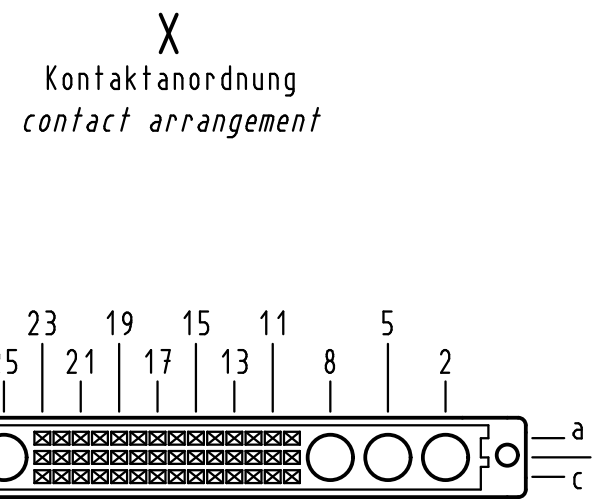

Alle Rechte vorbehalten/ All rights reserved

42 Einpress Kontakte
42 press-in contacts

- ⊗ = Einpress Kontakt
= press-in contact
- = Kontaktposition nicht belegt
= position without contact

Z (2:1)

- 2 Lochdurchmesser ist auf den jeweiligen Kontakt abzustimmen
hole diameter is to be co-ordinated with the respective contact
- 1 Empfohlener Lochaufbau und weitere Informationen siehe: DS 09 03 210 00 01
recommended configuration of plated through holes and further information see: DS 09 03 210 00 01

| | |
|-------------------------|--|
| 09 03 242 6830 | 2 |
| 09 03 242 2830 | 1 |
| Bestell-Nr. part-no. | Anforderungsstufe performance level 1 |

| All Dimensions in mm Original Size DIN A 3 | | | Techn. Character. | | |
|--|----------|-------|-------------------|----------|---------------|
| Mod. | Dat. | Name | Dat. | Name | Maßstab/Scale |
| 36414 | 22.07.11 | Hage. | Detail. | 10.10.05 | HL. |
| 33046 | | | Insp. | 10.10.05 | Ge. |
| | | | Stand. | | |
| HARTING Electronics GmbH & Co. KG D-32339 ESPELKAMP | | | 1:1 | | |

| Nicht tolerierte Maßel Free size tolerances IEC 60603-2 | |
|--|-------------|
| har-bus M42 flat Federleiste Einpress 4,5 , 42-polig har-bus M42 flat female connector press-in 4.5 , 42-pole | |
| TB 09 03 242 x830 | Blatt/ page |
| Sub. TB 09 03 242 x840 | 16.07.04 |