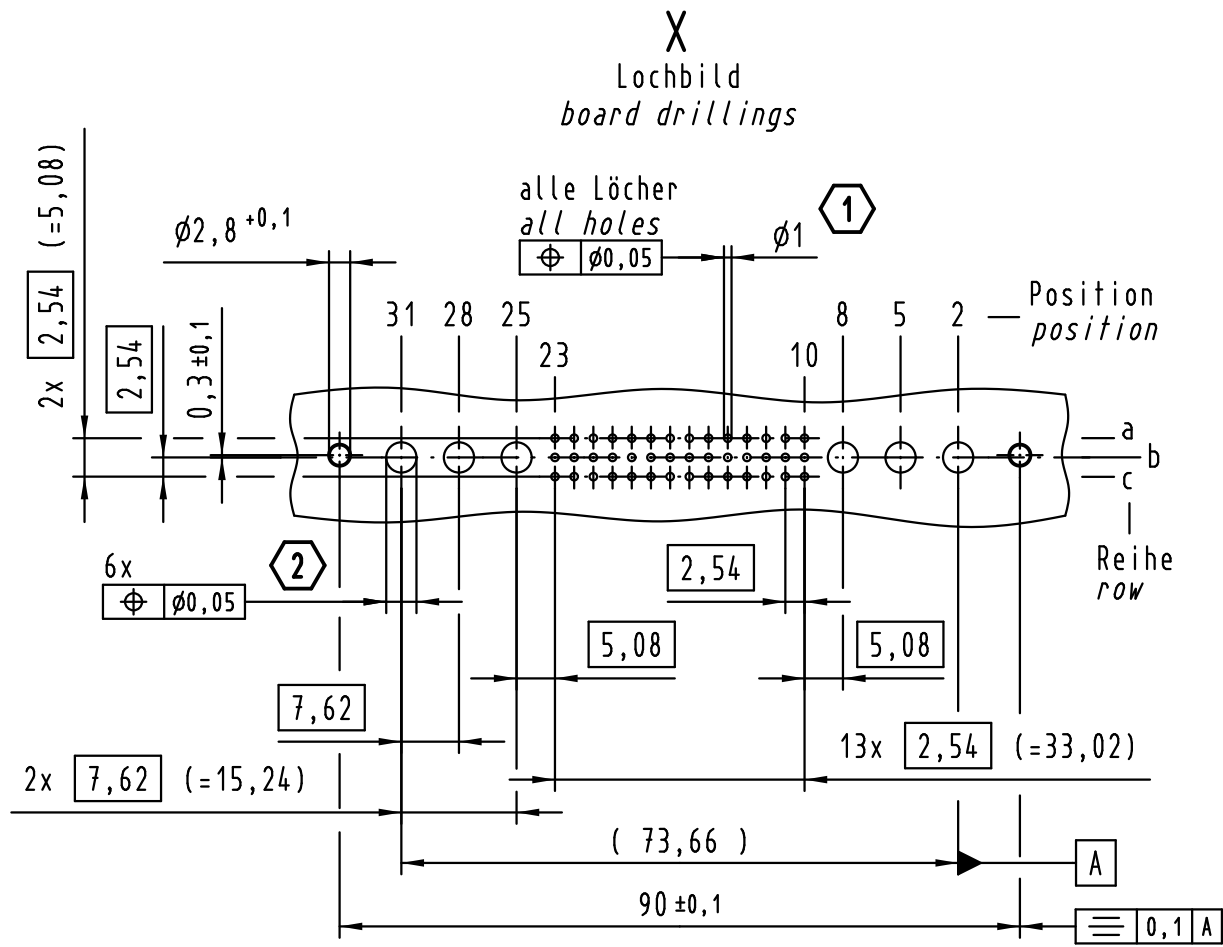

Alle Rechte vorbehalten/ All rights reserved

42 Einpress Kontakte
42 press-in contacts

- ⊗ = Einpress Kontakt
= press-in contact
- = Kontaktposition nicht belegt
= position without contact

Z (2:1)

- 2 Lochdurchmesser ist auf den jeweiligen Kontakt abzustimmen
hole diameter is to be co-ordinated with the respective contact
- 1 Empfohlener Lochaufbau und weitere Informationen siehe: DS 09 03 210 00 01
recommended configuration of plated through holes and further information see: DS 09 03 210 00 01

| | |
|-------------------------|--|
| 09 03 242 6830 | 2 |
| 09 03 242 2830 | 1 |
| Bestell-Nr. part-no. | Anforderungsstufe performance level 1 |

| All Dimensions in mm Original Size DIN A 3 | | | Techn. Character. | | |
|--|----------|-------|-------------------|----------|---------------|
| Mod. | Dat. | Name | Dat. | Name | Maßstab/Scale |
| 36414 | 22.07.11 | Hage. | Detail. | 10.10.05 | HL. |
| 33046 | | | Insp. | 10.10.05 | Ge. |
| | | | Stand. | | |
| HARTING Electronics GmbH & Co. KG D-32339 ESPELKAMP | | | 1:1 | | |

| Nicht tolerierte Maßel Free size tolerances IEC 60603-2 | |
|--|-------------|
| har-bus M42 flat Federleiste Einpress 4,5 , 42-polig har-bus M42 flat female connector press-in 4.5 , 42-pole | |
| TB 09 03 242 x830 | Blatt/ page |
| Sub. TB 09 03 242 x840 | 16.07.04 |