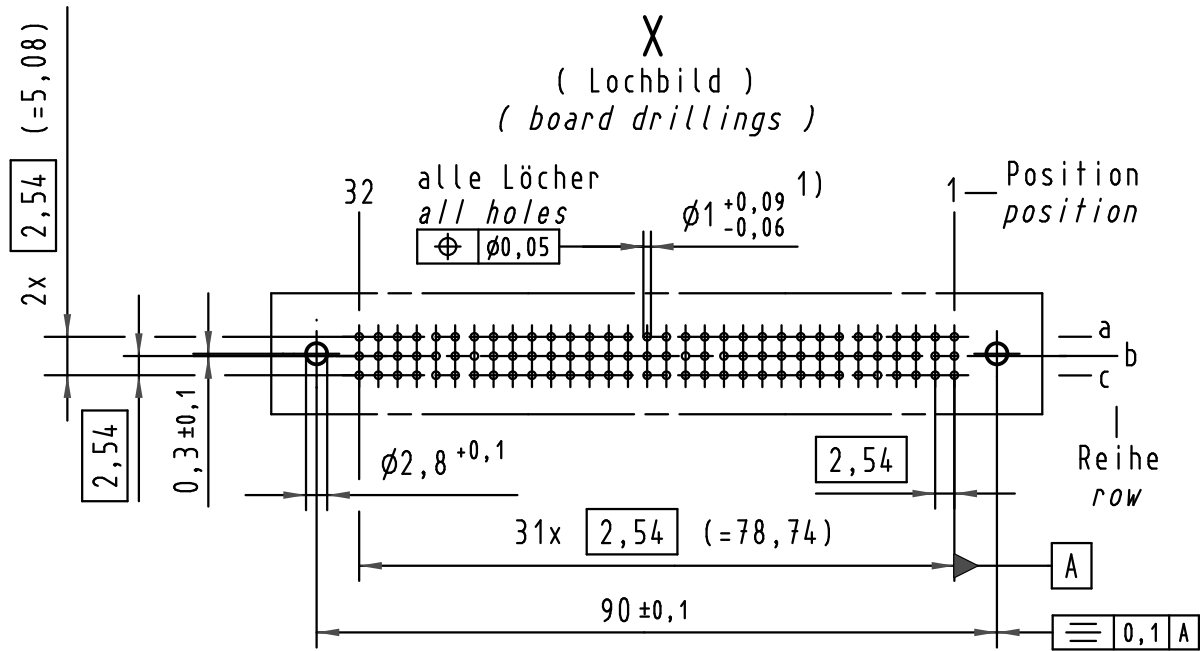

Alle Rechte vorbehalten/ All rights reserved

X
Kontaktanordnung
contact arrangement

96 Einpreß-Kontakte
96 press-in-contacts

- ☒ = Einpreß-Kontakt
= press-in-contact
- = Kontaktposition nicht belegt
= position without contact

Z
2:1

X
(Lochbild)
(board drillings)

1) Für Einpreßverbindung nach IEC 60352-5
1) for press-in connection acc. to IEC 60352-5

09 03 296 5850	-	min. 0,76µm (30µm) Au über/over min. 1,27µm (50µm) Ni
09 03 296 4850	-	min. 1,6µm (64µm) Au über/over min. 2,5µm (100µm) Ni
09 03 296 7850	3	Au über/over Ni
09 03 296 6850	2	Au über/over Ni
09 03 296 2850	1	Au über/over Ni
Bestell-Nr. part-no.	Anforderungsstufe nach IEC performance level acc. to IEC	Kontaktoberfläche contact plating

All Dimensions in mm Original Size DIN A 3			Techn. Character. IEC 60603-2			Nicht tolerierte Maß/Free size tolerances IEC 60603-2		
34158	19.01.07	LehT				har-bus C Federleiste Einpreß 4,5 , 96 pol. har-bus C female connector press-in 4,5 , 96 pol.		
30816	21.02.02	Rie.	Detail.	21.05.97	Hm			
26080	01.09.99	Rie.	Insp.	21.05.97	Ko			
25071	22.10.98	Hm	Stand.					
22856	28.11.97	Hm						
21455			HARTING Electronics GmbH & Co. KG D-32339 ESPELKAMP					TB 09 03 296 x850
Mod.	Dat.	Name				Sub.		Blatt/ page