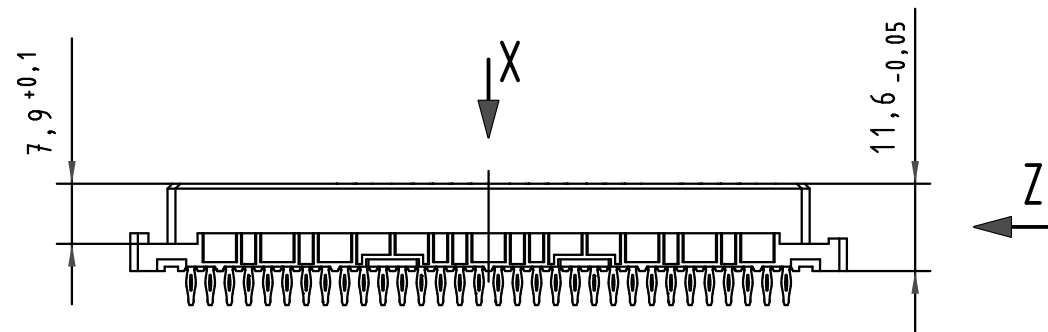

Alle Rechte vorbehalten/ All rights reserved

X
Kontaktanordnung
contact arrangement

96 Einpreß-Kontakte
96 press-in-contacts

- ☒ = Einpreß-Kontakt
= press-in-contact
- = Kontaktposition nicht belegt
= position without contact

Z
2:1

X
(Lochbild)
(board drillings)

1) Für Einpreßverbindung nach IEC 60352-5
1) for press-in connection acc. to IEC 60352-5

09 03 296 5850	-	min. 0,76µm (30µm) Au über/over min. 1,27µm (50µm) Ni
09 03 296 4850	-	min. 1,6µm (64µm) Au über/over min. 2,5µm (100µm) Ni
09 03 296 7850	3	Au über/over Ni
09 03 296 6850	2	Au über/over Ni
09 03 296 2850	1	Au über/over Ni
Bestell-Nr. part-no.	Anforderungsstufe nach IEC performance level acc. to IEC	Kontaktoberfläche contact plating

All Dimensions in mm Original Size DIN A 3			Techn. Character. IEC 60603-2			Nicht tolerierte Maß/Free size tolerances IEC 60603-2		
34158	19.01.07	LehT				har-bus C Federleiste Einpreß 4,5 , 96 pol. har-bus C female connector press-in 4,5 , 96 pol.		
30816	21.02.02	Rie.	Detail.	21.05.97	Hm			
26080	01.09.99	Rie.	Insp.	21.05.97	Ko			
25071	22.10.98	Hm	Stand.					
22856	28.11.97	Hm						
21455			HARTING Electronics GmbH & Co. KG D-32339 ESPELKAMP					TB 09 03 296 x850
Mod.	Dat.	Name				Sub.		Blatt/ page