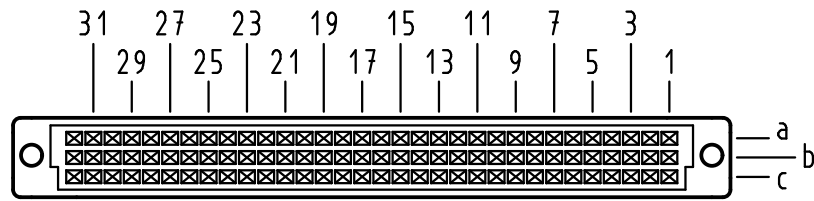

Alle Rechte vorbehalten/ All rights reserved

X
Kontaktanordnung
contact arrangement

96 Einpreß-Kontakte
96 press-in-contacts

- ☒ = Einpreß-Kontakt
= press-in-contact
- = Kontaktposition nicht belegt
= position without contact

Z
2:1

X
(Lochbild)
(board drillings)

1) Für Einpreßverbindung nach IEC 60352-5
1) for press-in connection acc. to IEC 60352-5

09 03 296 5850	-	min. 0,76µm (30µm) Au über/over min. 1,27µm (50µm) Ni
09 03 296 4850	-	min. 1,6µm (64µm) Au über/over min. 2,5µm (100µm) Ni
09 03 296 7850	3	Au über/over Ni
09 03 296 6850	2	Au über/over Ni
09 03 296 2850	1	Au über/over Ni
Bestell-Nr. part-no.	Anforderungsstufe nach IEC performance level acc. to IEC	Kontaktoberfläche contact plating

All Dimensions in mm Original Size DIN A 3			Techn. Character. IEC 60603-2			Nicht tolerierte Maß/Free size tolerances IEC 60603-2		
34158	19.01.07	LehT				har-bus C Federleiste Einpreß 4,5 , 96 pol. har-bus C female connector press-in 4,5 , 96 pol.		
30816	21.02.02	Rie.	Detail.	21.05.97	Hm			
26080	01.09.99	Rie.	Insp.	21.05.97	Ko			
25071	22.10.98	Hm	Stand.					
22856	28.11.97	Hm						
21455			HARTING Electronics GmbH & Co. KG D-32339 ESPELKAMP					TB 09 03 296 x850
Mod.	Dat.	Name				Sub.		Blatt/ page