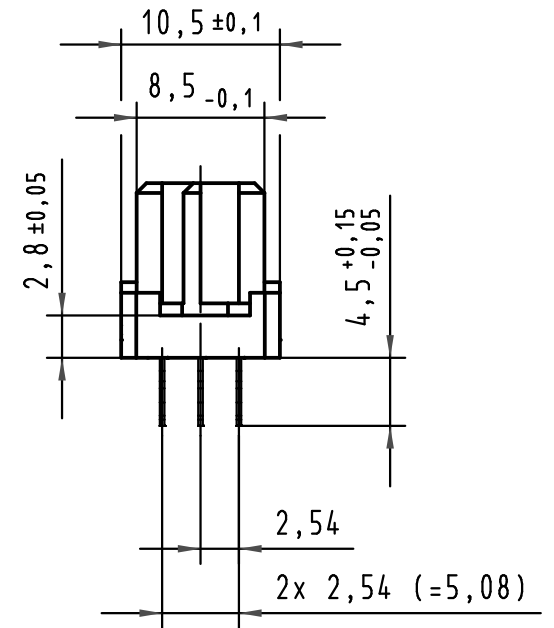

Alle Rechte vorbehalten/ All rights reserved

X
Kontaktanordnung
contact arrangement

96 Einpreß-Kontakte
96 press-in-contacts

- ☒ = Einpreß-Kontakt
= press-in-contact
- = Kontaktposition nicht belegt
= position without contact

Z
2:1

X
(Lochbild)
(board drillings)

1) Für Einpreßverbindung nach IEC 60352-5
1) for press-in connection acc. to IEC 60352-5

09 03 296 5850	-	min. 0,76µm (30µm) Au über/over min. 1,27µm (50µm) Ni
09 03 296 4850	-	min. 1,6µm (64µm) Au über/over min. 2,5µm (100µm) Ni
09 03 296 7850	3	Au über/over Ni
09 03 296 6850	2	Au über/over Ni
09 03 296 2850	1	Au über/over Ni
Bestell-Nr. part-no.	Anforderungsstufe nach IEC performance level acc. to IEC	Kontaktoberfläche contact plating

All Dimensions in mm Original Size DIN A 3			Techn. Character. IEC 60603-2			Nicht tolerierte Maß/Free size tolerances IEC 60603-2		
34158	19.01.07	LehT				har-bus C Federleiste Einpreß 4,5 , 96 pol. har-bus C female connector press-in 4,5 , 96 pol.		
30816	21.02.02	Rie.	Detail.	21.05.97	Hm			
26080	01.09.99	Rie.	Insp.	21.05.97	Ko			
25071	22.10.98	Hm	Stand.					
22856	28.11.97	Hm						
21455			HARTING Electronics GmbH & Co. KG D-32339 ESPELKAMP					TB 09 03 296 x850
Mod.	Dat.	Name				Sub.		Blatt/ page