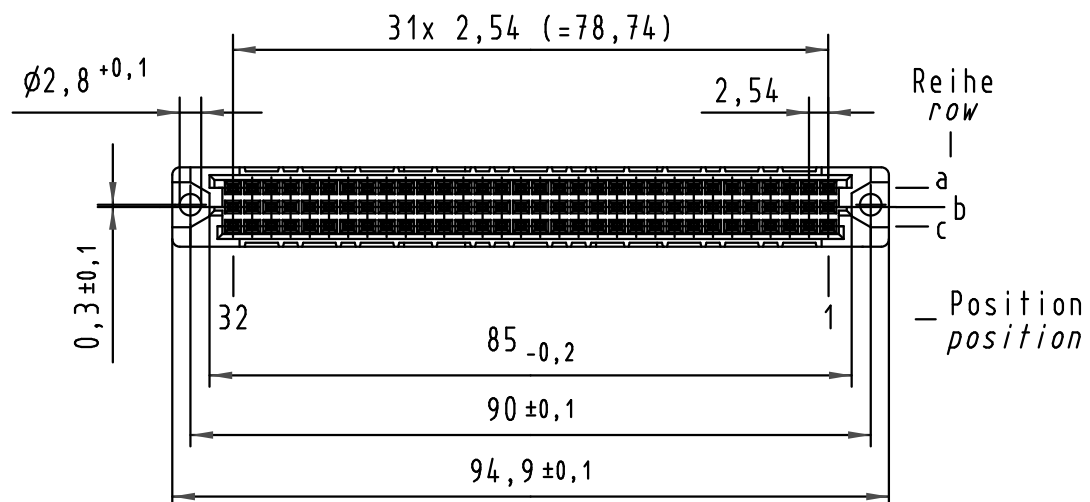

Alle Rechte vorbehalten/ All rights reserved

X
Kontaktanordnung
contact arrangement

96 Einpreß-Kontakte
96 press-in-contacts

- ☒ = Einpreß-Kontakt
= press-in-contact
- = Kontaktposition nicht belegt
= position without contact

Z
2:1

X
(Lochbild)
(board drillings)

1) Für Einpreßverbindung nach IEC 60352-5
1) for press-in connection acc. to IEC 60352-5

09 03 296 5850	-	min. 0,76µm (30µm) Au über/over min. 1,27µm (50µm) Ni
09 03 296 4850	-	min. 1,6µm (64µm) Au über/over min. 2,5µm (100µm) Ni
09 03 296 7850	3	Au über/over Ni
09 03 296 6850	2	Au über/over Ni
09 03 296 2850	1	Au über/over Ni
Bestell-Nr. part-no.	Anforderungsstufe nach IEC performance level acc. to IEC	Kontaktoberfläche contact plating

All Dimensions in mm Original Size DIN A 3			Techn. Character. IEC 60603-2			Nicht tolerierte Maß/Free size tolerances IEC 60603-2		
34158	19.01.07	LehT				har-bus C Federleiste Einpreß 4,5 , 96 pol. har-bus C female connector press-in 4,5 , 96 pol.		
30816	21.02.02	Rie.	Detail.	21.05.97	Hm			
26080	01.09.99	Rie.	Insp.	21.05.97	Ko			
25071	22.10.98	Hm	Stand.					
22856	28.11.97	Hm						
21455			HARTING Electronics GmbH & Co. KG D-32339 ESPELKAMP					TB 09 03 296 x850
Mod.	Dat.	Name				Sub.		Blatt/ page