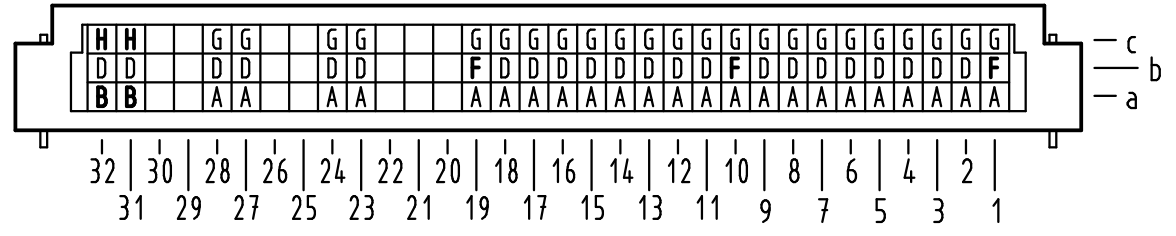

X Kontaktbelegung contact loading

Steckbedingungen entsprechen nicht IEC 60603-2
mating conditions not acc. to IEC 60603-2