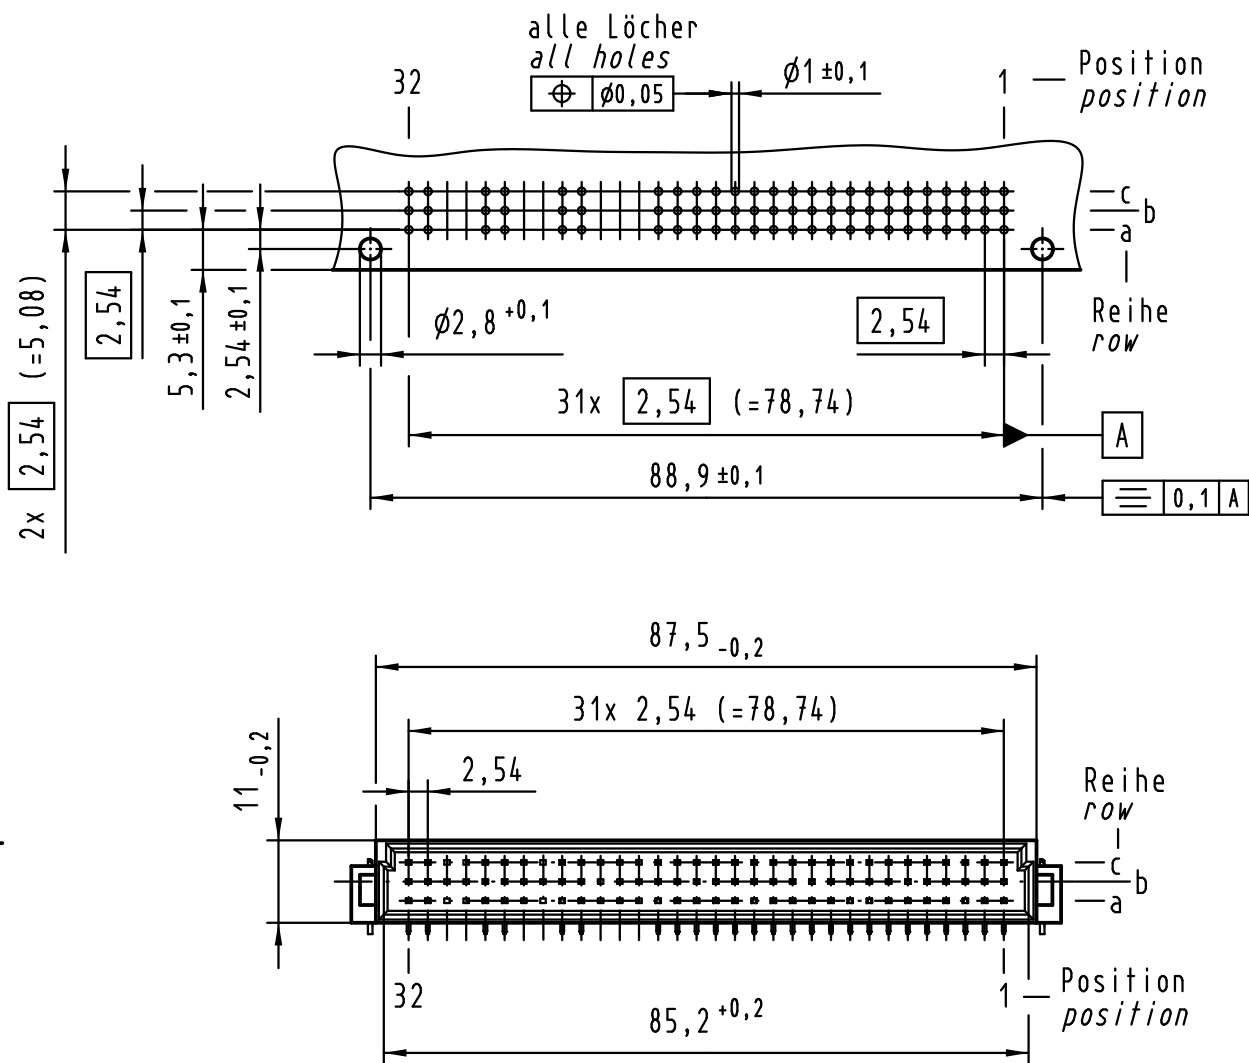

### Y Lochbild board drillings

09 03 375 6961	2
Bestell-Nr. part-no.	Anforderungsstufe performance level ①

All Dimensions in mm Original Size DIN A 3				Techn. Character.			Nicht tolerierte Maß/Free size tolerances IEC 60603-2		
				Dat.			Name		
				Detail.			Maßstab/Scale		
36471 13.03.12 Hage.				24.10.02 HL.			1:1		
35345 21.10.08 Hage.				24.10.02 Sch.					
34650 04.12.07 Hage.				Stand.					
31227							HARTING D-32339 ESPELKAMP		
Mod. Dat. Name									
							Bauform / type C Messerleiste Einlötlöt mit Clip 75-polig male connector solder with clip 75-pole		
							TB 09 03 375 x961 Sub.		
							Blatt/ page		