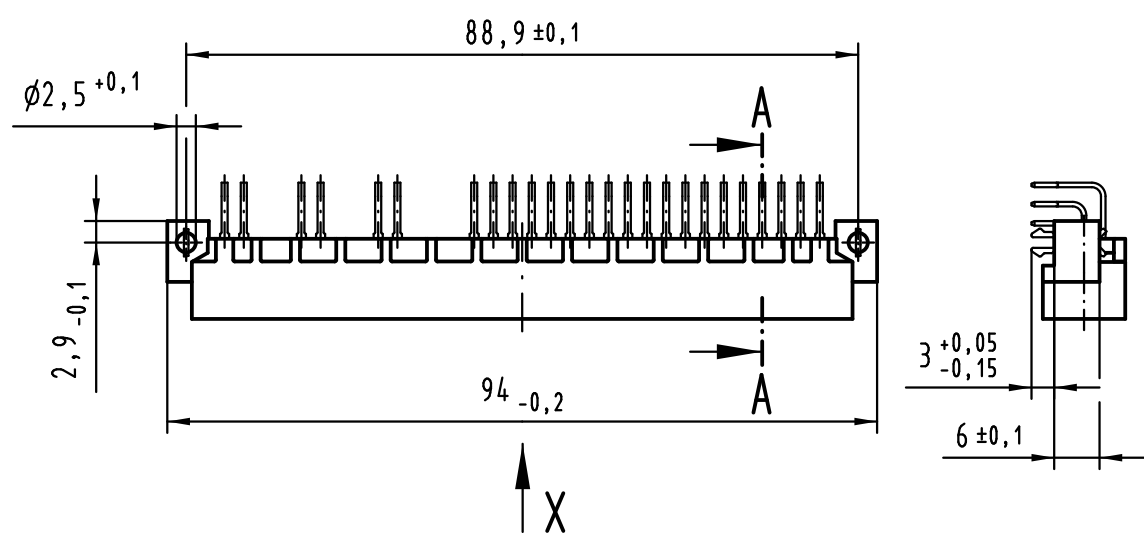

① weitere Informationen siehe: DS 09 03 120 02 01
further information see: DS 09 03 120 02 01

09 03 375 6961	2
Bestell-Nr. part-no.	Anforderungsstufe performance level ①

All Dimensions in mm Original Size DIN A 3				Techn. Character.			Nicht tolerierte Maß/Free size tolerances IEC 60603-2		
				Dat.			Name		
				Detail.			Maßstab/Scale		
36471 13.03.12 Hage.				24.10.02 HL.			1:1		
35345 21.10.08 Hage.				24.10.02 Sch.					
34650 04.12.07 Hage.				Stand.					
31227							HARTING D-32339 ESPELKAMP		
Mod. Dat. Name									
							Bauform / type C Messerleiste Einlötlöt mit Clip 75-polig male connector solder with clip 75-pole		
							TB 09 03 375 x961 Sub.		
							Blatt/ page