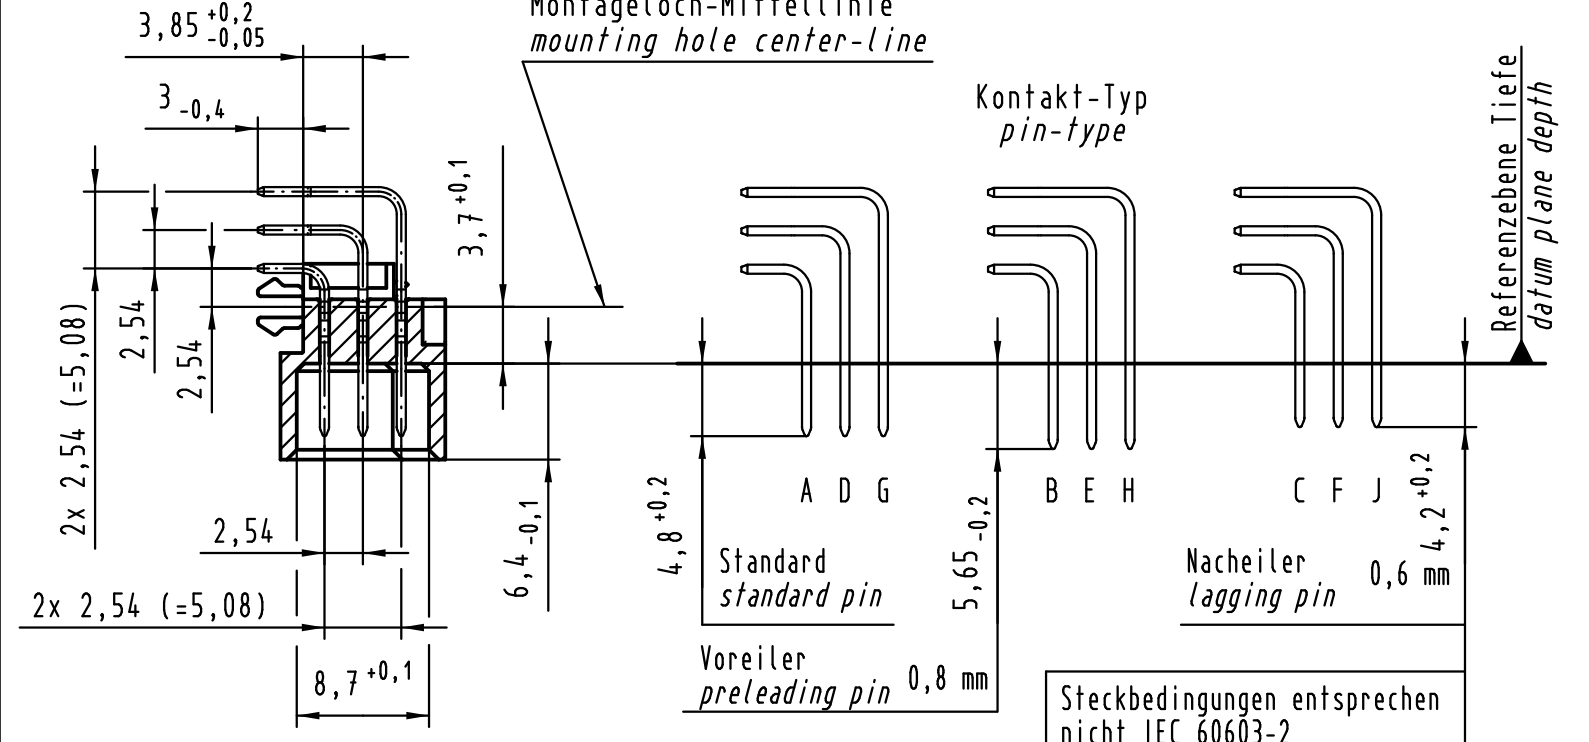

Alle Rechte vorbehalten/ All rights reserved

Y Lochbild board drillings

A-A (2:1)

X Kontaktbelegung contact loading

Steckbedingungen entsprechen nicht IEC 60603-2
mating conditions not acc. to IEC 60603-2

① weitere Informationen siehe: DS 09 03 120 02 01
further information see: DS 09 03 120 02 01

09 03 375 6961	2
Bestell-Nr. part-no.	Anforderungsstufe performance level ①

All Dimensions in mm Original Size DIN A 3				Techn. Character.			Nicht tolerierte Maß/Free size tolerances IEC 60603-2		
				Dat.			Name		
				Detail.			Maßstab/Scale		
36471 13.03.12 Hage.				24.10.02 HL.			1:1		
35345 21.10.08 Hage.				24.10.02 Sch.					
34650 04.12.07 Hage.				Stand.					
31227							HARTING D-32339 ESPELKAMP		
Mod. Dat. Name									
							Bauform / type C Messerleiste Einlötlöt mit Clip 75-polig male connector solder with clip 75-pole		
							TB 09 03 375 x961 Sub.		
							Blatt/ page