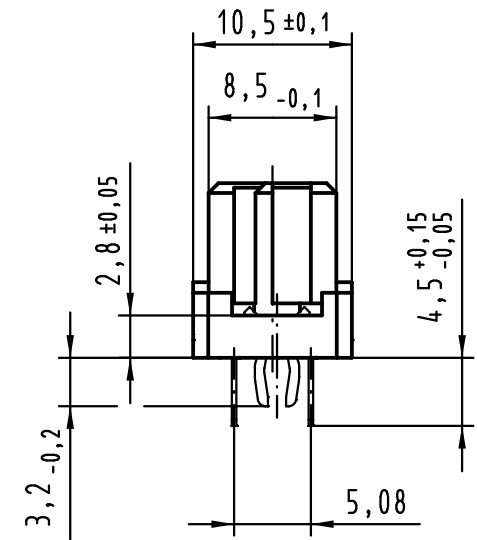

Alle Rechte vorbehalten/ All rights reserved

**X**  
Kontaktanordnung  
contact arrangement

32 Einlöt-Kontakte  
32 solder-contacts

- ☒ = Einlöt-Kontakt  
= solder-contact
- = Kontaktposition nicht belegt  
= position without contact

**X**  
Lochbild  
board drillings

**Z (2:1)**

① weitere Informationen siehe: DS 09 03 210 00 01  
further information see: DS 09 03 210 00 01

09 03 432 6825	2
Bestell-Nr. part-no.	Anforderungsstufe performance level ①

All Dimensions in mm Original Size DIN A 3			Techn. Character.			Nicht tolerierte Maß/Free size tolerances IEC 60603-2	
Mod.	Dat.	Name	Dat.	Name	Maßstab/Scale	har-bus C Federleiste mit Clip Einlöt 4,5 , 32 pol. har-bus C female connector with clip solder 4,5 , 32 pol.	
36400	06.07.11	Hage.	Detail.	23.11.99	Rie.		
34158	22.01.07	LehT	Insp.	23.11.99	Pa.		
30817	21.02.02	Rie.	Stand.				
27609	14.03.00	Rie.					
26923			HARTING Electronics GmbH & Co. KG D-32339 ESPELKAMP			TB 09 03 432 x825	Blatt/ page
			Sub.				