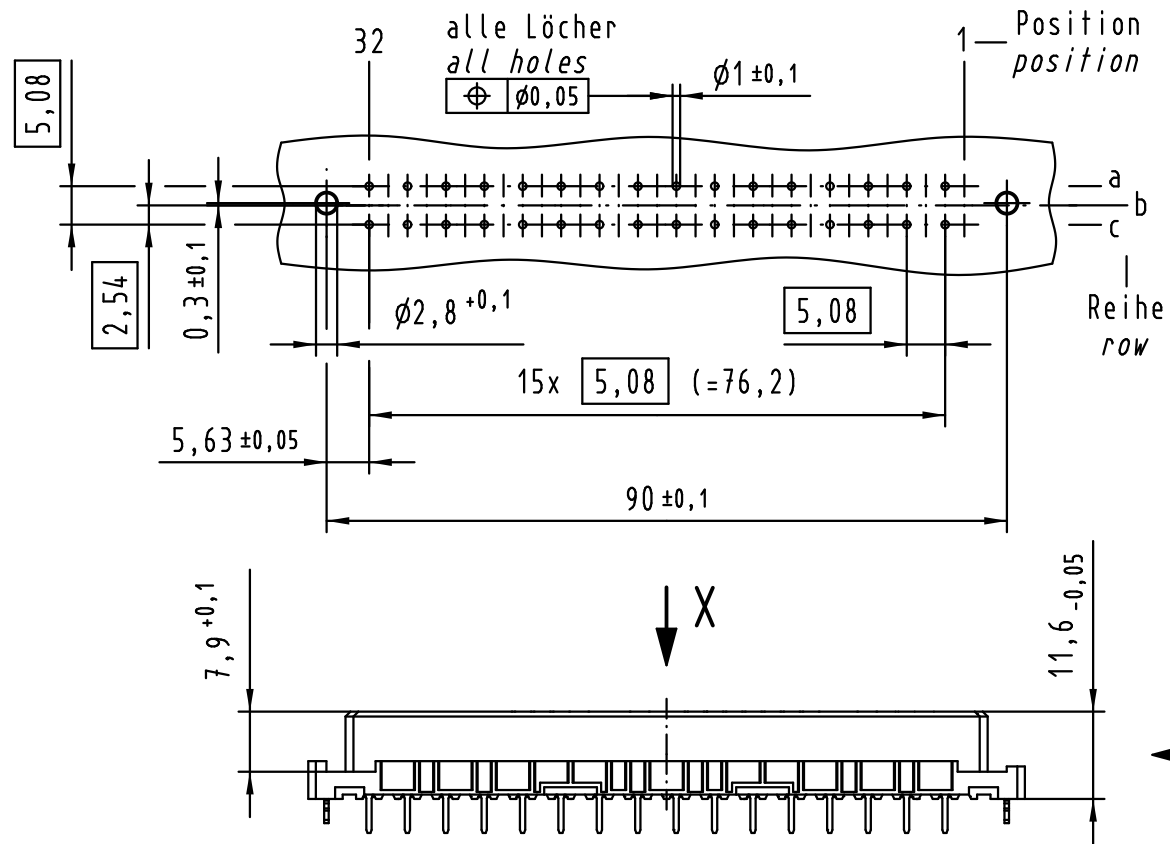

Alle Rechte vorbehalten/ All rights reserved

**X**  
Kontaktanordnung  
contact arrangement

32 Einlöt-Kontakte  
32 solder-contacts

- ☒ = Einlöt-Kontakt  
= solder-contact
- = Kontaktposition nicht belegt  
= position without contact

**X**  
Lochbild  
board drillings

**Z (2:1)**

① weitere Informationen siehe: DS 09 03 210 00 01  
further information see: DS 09 03 210 00 01

09 03 432 6825	2
Bestell-Nr. part-no.	Anforderungsstufe performance level ①

All Dimensions in mm Original Size DIN A 3			Techn. Character.			Nicht tolerierte Maß/Free size tolerances IEC 60603-2	
Mod.	Dat.	Name	Dat.	Name	Maßstab/Scale	har-bus C Federleiste mit Clip Einlöt 4,5 , 32 pol. har-bus C female connector with clip solder 4,5 , 32 pol.	
36400	06.07.11	Hage.	Detail.	23.11.99	Rie.		
34158	22.01.07	LehT	Insp.	23.11.99	Pa.		
30817	21.02.02	Rie.	Stand.				
27609	14.03.00	Rie.					
26923			HARTING Electronics GmbH & Co. KG D-32339 ESPELKAMP			TB 09 03 432 x825	Blatt/ page
			Sub.				