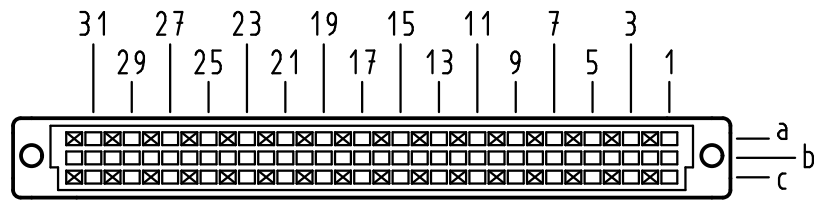

Alle Rechte vorbehalten/ All rights reserved

**X**  
Kontaktanordnung  
contact arrangement

32 Einlöt-Kontakte  
32 solder-contacts

- ☒ = Einlöt-Kontakt  
= solder-contact
- = Kontaktposition nicht belegt  
= position without contact

**X**  
Lochbild  
board drillings

**Z (2:1)**

① weitere Informationen siehe: DS 09 03 210 00 01  
further information see: DS 09 03 210 00 01

09 03 432 6825	2
Bestell-Nr. part-no.	Anforderungsstufe performance level ①

All Dimensions in mm Original Size DIN A 3			Techn. Character.			Nicht tolerierte Maß/Free size tolerances IEC 60603-2	
Mod.	Dat.	Name	Dat.	Name	Maßstab/Scale	har-bus C Federleiste mit Clip Einlöt 4,5 , 32 pol. har-bus C female connector with clip solder 4,5 , 32 pol.	
36400	06.07.11	Hage.	Detail.	23.11.99	Rie.		
34158	22.01.07	LehT	Insp.	23.11.99	Pa.		
30817	21.02.02	Rie.	Stand.				
27609	14.03.00	Rie.					
26923			HARTING Electronics GmbH & Co. KG D-32339 ESPELKAMP			TB 09 03 432 x825	Blatt/ page
			Sub.				