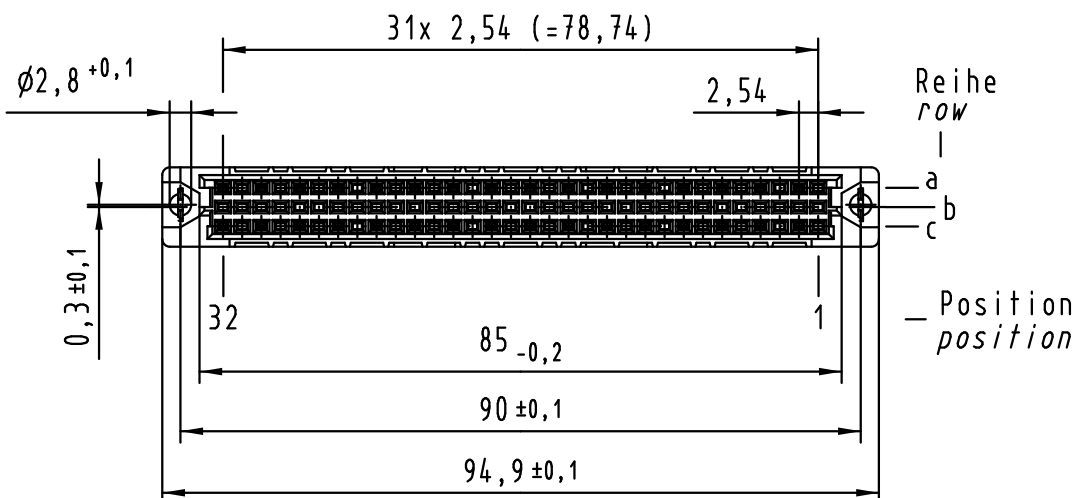

Alle Rechte vorbehalten/ All rights reserved

**X**  
Kontaktanordnung  
contact arrangement

32 Einlöt-Kontakte  
32 solder-contacts

- ☒ = Einlöt-Kontakt  
= solder-contact
- = Kontaktposition nicht belegt  
= position without contact

**X**  
Lochbild  
board drillings

**Z (2:1)**

① weitere Informationen siehe: DS 09 03 210 00 01  
further information see: DS 09 03 210 00 01

09 03 432 6825	2
Bestell-Nr. part-no.	Anforderungsstufe performance level ①

All Dimensions in mm Original Size DIN A 3			Techn. Character.			Nicht tolerierte Maß/Free size tolerances IEC 60603-2	
Mod.	Dat.	Name	Dat.	Name	Maßstab/Scale	har-bus C Federleiste mit Clip Einlöt 4,5 , 32 pol. har-bus C female connector with clip solder 4,5 , 32 pol.	
36400	06.07.11	Hage.	Detail.	23.11.99	Rie.		
34158	22.01.07	LehT	Insp.	23.11.99	Pa.		
30817	21.02.02	Rie.	Stand.				
27609	14.03.00	Rie.					
26923			HARTING Electronics GmbH & Co. KG D-32339 ESPELKAMP			TB 09 03 432 x825	Blatt/ page
			Sub.				