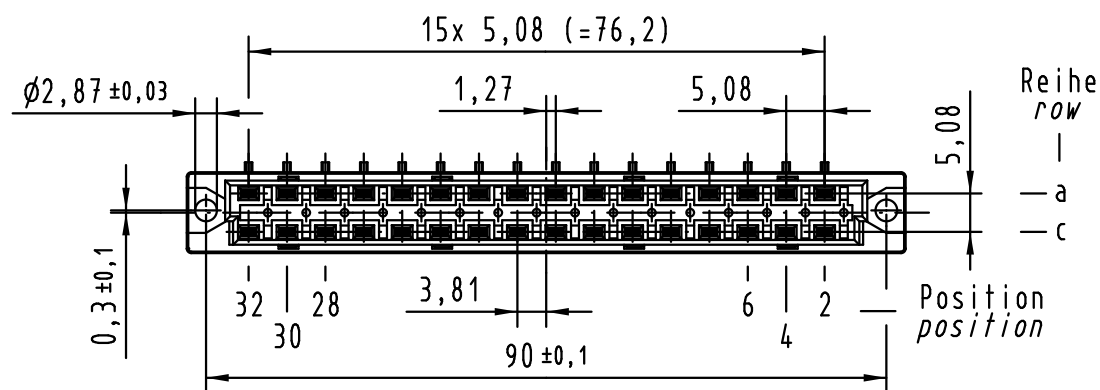

Alle Rechte vorbehalten/ All rights reserved

**X**  
Kontaktanordnung  
contact arrangement

32 Einlöt 1x1 - Kontakte  
32 solder 1x1 - contacts

■ = Kontaktposition belegt  
= position with contact

□ = Kontaktposition nicht belegt  
= position without contact

**Z (2:1)**

① weitere Informationen siehe: DS 09 04 220 02 01  
further information see: DS 09 04 220 02 01

09 04 232 6826	2
09 04 232 2826	1
Bestell-Nr. part-no.	Anforderungsstufe performance level ①

All Dimensions in mm Original Size DIN A 3		Techn. Character.			Nicht tolerierte Maßel Free size tolerances IEC 60603-2	
		Dat.	Name	Maßstab/Scale	<b>Bauform / type D</b> Federleiste Einlöt 1x1 gewinkelt 32-polig female connector solder 1x1 angled 32-pole	
		Detail.	14.08.06 LehT	1:1		
		Insp.	14.08.06 mte			
		Stand.				
36455	24.11.11	Hage.	HARTING Electronics GmbH & Co. KG		<b>TB 09 04 232 x826</b> Blatt/page	
33859			D-32339 ESPELKAMP			
Mod.	Dat.	Name			Sub. TB 09 04 232 6826 Mod. - v. 04.11.87	