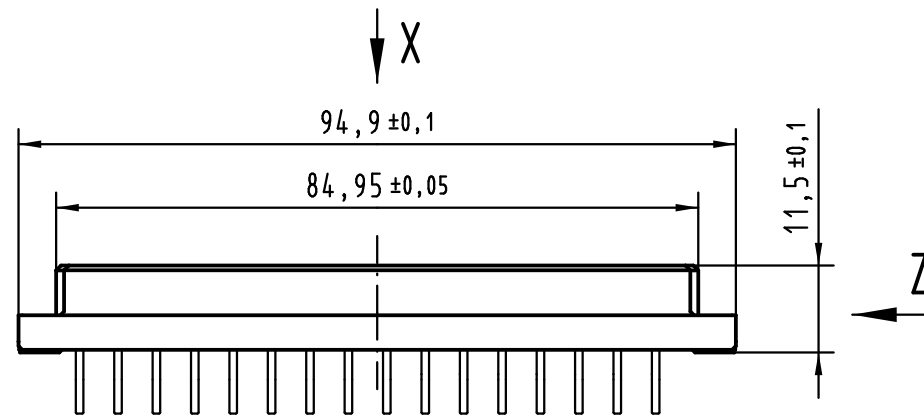

Alle Rechte vorbehalten/ All rights reserved

**X**  
Kontaktanordnung  
contact arrangement

32 Einlöt 1x1 - Kontakte  
32 solder 1x1 - contacts

■ = Kontaktposition belegt  
= position with contact

□ = Kontaktposition nicht belegt  
= position without contact

**Z (2:1)**

① weitere Informationen siehe: DS 09 04 220 02 01  
further information see: DS 09 04 220 02 01

09 04 232 6826	2
09 04 232 2826	1
Bestell-Nr. part-no.	Anforderungsstufe performance level ①

All Dimensions in mm Original Size DIN A 3		Techn. Character.			Nicht tolerierte Maßel Free size tolerances IEC 60603-2	
		Dat.	Name	Maßstab/Scale	<b>Bauform / type D</b> Federleiste Einlöt 1x1 gewinkelt 32-polig female connector solder 1x1 angled 32-pole	
		Detail.	14.08.06 LehT	1:1		
		Insp.	14.08.06 mte			
		Stand.				
36455	24.11.11	Hage.	HARTING Electronics GmbH & Co. KG		<b>TB 09 04 232 x826</b> Blatt/page	
33859			D-32339 ESPELKAMP			
Mod.	Dat.	Name			Sub. TB 09 04 232 6826 Mod. - v. 04.11.87	