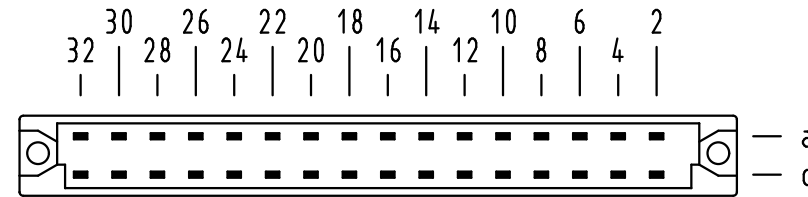

Alle Rechte vorbehalten/ All rights reserved

**X**  
Kontaktanordnung  
contact arrangement

32 Einlöt 1x1 - Kontakte  
32 solder 1x1 - contacts

■ = Kontaktposition belegt  
= position with contact

□ = Kontaktposition nicht belegt  
= position without contact

**Z (2:1)**

① weitere Informationen siehe: DS 09 04 220 02 01  
further information see: DS 09 04 220 02 01

09 04 232 6826	2
09 04 232 2826	1
Bestell-Nr. part-no.	Anforderungsstufe performance level ①

All Dimensions in mm Original Size DIN A 3		Techn. Character.			Nicht tolerierte Maßel Free size tolerances IEC 60603-2	
		Dat.	Name	Maßstab/Scale	<b>Bauform / type D</b> Federleiste Einlöt 1x1 gewinkelt 32-polig female connector solder 1x1 angled 32-pole	
		Detail.	14.08.06 LehT	1:1		
		Insp.	14.08.06 mte			
		Stand.				
36455	24.11.11	Hage.	HARTING Electronics GmbH & Co. KG		<b>TB 09 04 232 x826</b> Blatt/page	
33859			D-32339 ESPELKAMP			
Mod.	Dat.	Name			Sub. TB 09 04 232 6826 Mod. - v. 04.11.87	