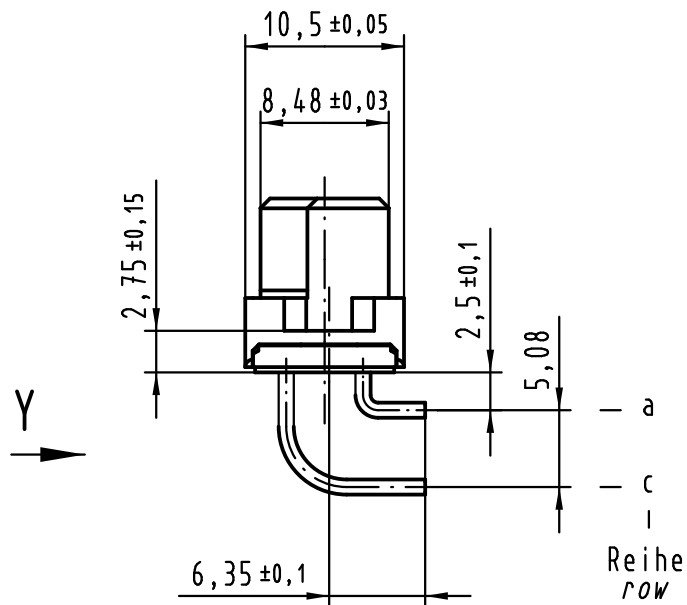

Alle Rechte vorbehalten/ All rights reserved

**X**  
Kontaktanordnung  
contact arrangement

32 Einlöt 1x1 - Kontakte  
32 solder 1x1 - contacts

■ = Kontaktposition belegt  
= position with contact

□ = Kontaktposition nicht belegt  
= position without contact

**Z (2:1)**

① weitere Informationen siehe: DS 09 04 220 02 01  
further information see: DS 09 04 220 02 01

09 04 232 6826	2
09 04 232 2826	1
Bestell-Nr. part-no.	Anforderungsstufe performance level ①

All Dimensions in mm Original Size DIN A 3		Techn. Character.			Nicht tolerierte Maßel Free size tolerances IEC 60603-2	
		Dat.	Name	Maßstab/Scale	<b>Bauform / type D</b> Federleiste Einlöt 1x1 gewinkelt 32-polig female connector solder 1x1 angled 32-pole	
		Detail.	14.08.06 LehT	1:1		
		Insp.	14.08.06 mte			
		Stand.				
36455	24.11.11	Hage.	HARTING Electronics GmbH & Co. KG		<b>TB 09 04 232 x826</b> Blatt/page	
33859			D-32339 ESPELKAMP			
Mod.	Dat.	Name			Sub. TB 09 04 232 6826 Mod. - v. 04.11.87	