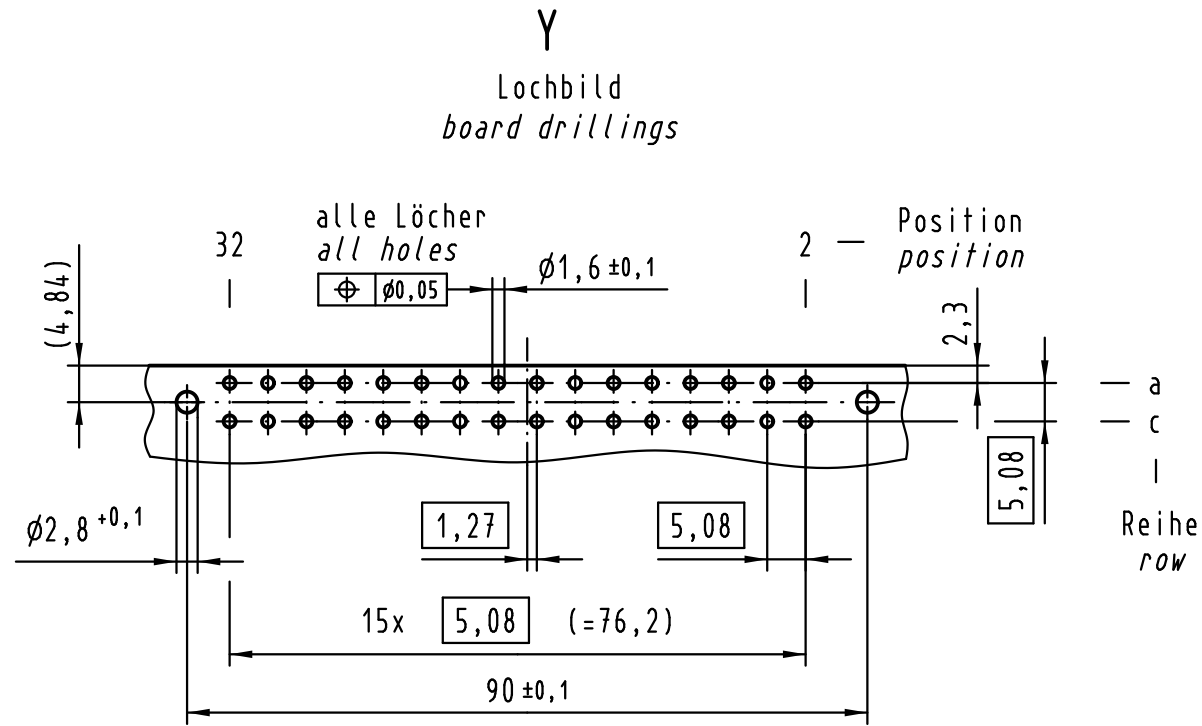

Alle Rechte vorbehalten/ All rights reserved

**X**  
Kontaktanordnung  
contact arrangement

32 Einlöt 1x1 - Kontakte  
32 solder 1x1 - contacts

■ = Kontaktposition belegt  
= position with contact

□ = Kontaktposition nicht belegt  
= position without contact

**Z (2:1)**

① weitere Informationen siehe: DS 09 04 220 02 01  
further information see: DS 09 04 220 02 01

09 04 232 6826	2
09 04 232 2826	1
Bestell-Nr. part-no.	Anforderungsstufe performance level ①

All Dimensions in mm Original Size DIN A 3		Techn. Character.			Nicht tolerierte Maßel Free size tolerances IEC 60603-2	
		Dat.	Name	Maßstab/Scale	<b>Bauform / type D</b> Federleiste Einlöt 1x1 gewinkelt 32-polig female connector solder 1x1 angled 32-pole	
		Detail.	14.08.06 LehT	1:1		
		Insp.	14.08.06 mte			
		Stand.				
36455	24.11.11	Hage.	HARTING Electronics GmbH & Co. KG		<b>TB 09 04 232 x826</b> Blatt/page	
33859			D-32339 ESPELKAMP			
Mod.	Dat.	Name			Sub. TB 09 04 232 6826 Mod. - v. 04.11.87	