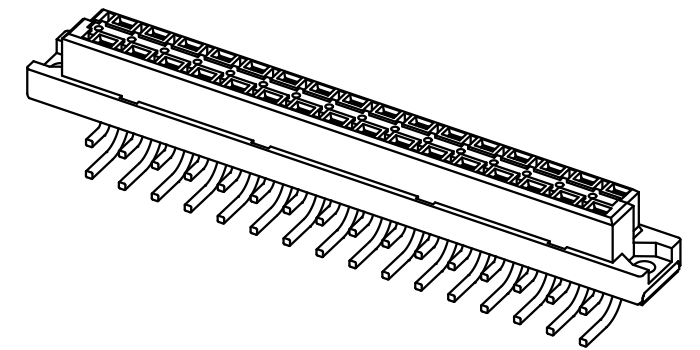

Alle Rechte vorbehalten/ All rights reserved

**X**  
Kontaktanordnung  
contact arrangement

32 Einlöt 1x1 - Kontakte  
32 solder 1x1 - contacts

■ = Kontaktposition belegt  
= position with contact

□ = Kontaktposition nicht belegt  
= position without contact

**Z (2:1)**

① weitere Informationen siehe: DS 09 04 220 02 01  
further information see: DS 09 04 220 02 01

09 04 232 6826	2
09 04 232 2826	1
Bestell-Nr. part-no.	Anforderungsstufe performance level ①

All Dimensions in mm Original Size DIN A 3		Techn. Character.			Nicht tolerierte Maßel Free size tolerances IEC 60603-2	
		Dat.	Name	Maßstab/Scale	<b>Bauform / type D</b> Federleiste Einlöt 1x1 gewinkelt 32-polig female connector solder 1x1 angled 32-pole	
		Detail.	14.08.06 LehT	1:1		
		Insp.	14.08.06 mte			
		Stand.				
36455	24.11.11	Hage.	HARTING Electronics GmbH & Co. KG		<b>TB 09 04 232 x826</b> Blatt/page	
33859			D-32339 ESPELKAMP			
Mod.	Dat.	Name			Sub. TB 09 04 232 6826 Mod. - v. 04.11.87	