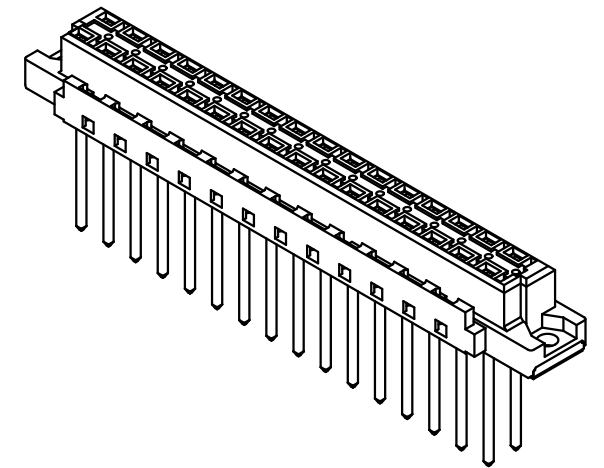

Alle Rechte vorbehalten/ All rights reserved

X
Kontaktanordnung
contact arrangement

32 WW - Kontakte
32 WW - contacts

Position
position

32	30	28	26	24	22	20	18	16	14	12	10	8	6	4	2
----	----	----	----	----	----	----	----	----	----	----	----	---	---	---	---

■ = Kontaktposition belegt
= position with contact

□ = Kontaktposition nicht belegt
= position without contact

Z (2:1)

① weitere Informationen siehe: DS 09 04 210 00 01
further information see: DS 09 04 210 00 01

09 04 732 6821	2
Bestell-Nr. part-no.	Anforderungsstufe performance level ①

All Dimensions in mm Original Size DIN A 3		Techn. Character.		Nicht tolerierte Maßel/Free size tolerances IEC 60603-2	
		Dat.	Name	Maßstab/Scale	
		Detail.	11.08.06 LeHT	1:1	
		Insp.	11.08.06 mte		
		Stand.			
36455	25.11.11	Hage.	HARTING Electronics GmbH & Co. KG D-32339 ESPELKAMP		TB 09 04 732 x821
33726					
Mod.	Dat.	Name			Blatt/page