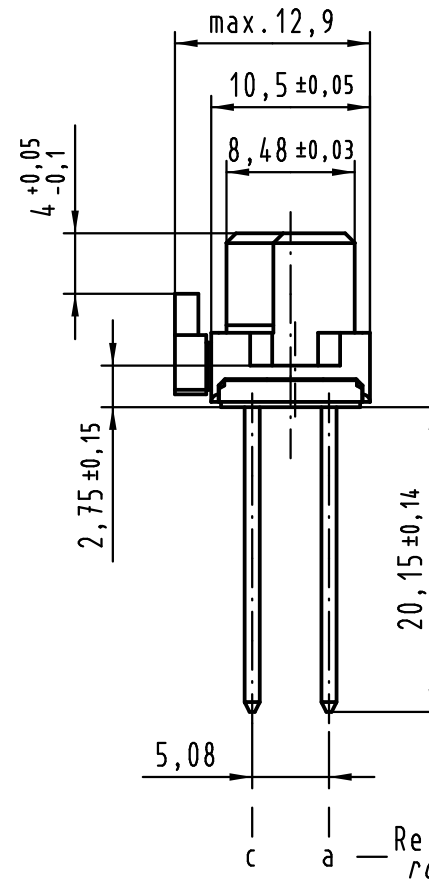

Alle Rechte vorbehalten/ All rights reserved

X
Kontaktanordnung
contact arrangement

32 WW - Kontakte
32 WW - contacts

Position
position

32	30	28	26	24	22	20	18	16	14	12	10	8	6	4	2
----	----	----	----	----	----	----	----	----	----	----	----	---	---	---	---

■ = Kontaktposition belegt
= position with contact

□ = Kontaktposition nicht belegt
= position without contact

Z (2:1)

① weitere Informationen siehe: DS 09 04 210 00 01
further information see: DS 09 04 210 00 01

09 04 732 6821	2
Bestell-Nr. part-no.	Anforderungsstufe performance level ①

All Dimensions in mm Original Size DIN A 3		Techn. Character.		Nicht tolerierte Maßel/Free size tolerances IEC 60603-2	
		Dat.	Name	Maßstab/Scale	
		Detail.	11.08.06 LeHT	1:1	
		Insp.	11.08.06 mte		
		Stand.			
36455	25.11.11	Hage.	HARTING Electronics GmbH & Co. KG D-32339 ESPELKAMP		TB 09 04 732 x821
33726					
Mod.	Dat.	Name			Blatt/page

[09231126901](#) [PCN10F-24P-2.54DS\(72\)](#) [004.767](#) [02221602702](#) [024069](#) [602427301412000](#) [013275](#) [691327-1](#) [74670-0732](#) [74680-0340](#)
[75880-0015](#) [76453-0014](#) [86093159ALF](#) [923454](#) [QLC260R](#) [120X10099X](#) [120X10019X](#) [120X10089X](#) [120X10129X](#) [121A10039X](#)
[121A10309X](#) [122A10019X](#) [122A10029X](#) [122A10249X](#) [122A10669X](#) [122A11089X](#) [122A13089X](#) [121B10409X](#) [122A10089X](#)
[122A10129X](#) [122A10349X](#) [122A13359X](#) [1377391-4](#) [DIN-048CPC-SR1-MH](#) [1393583-2](#) [1393726-7](#) [140X10059X](#) [140X10129X](#) [143-1913-](#)
[000](#) [143-1908-000](#) [1484472-1](#) [173052](#) [2110070-1](#) [2110070-2](#) [CBC20T00-008FDS5-0-1-002VR](#) [983-0SE12-12P6](#) [17041102202](#) [172699-](#)
[5036](#) [173051](#) [20](#) [8457096](#) [010](#) [025](#)