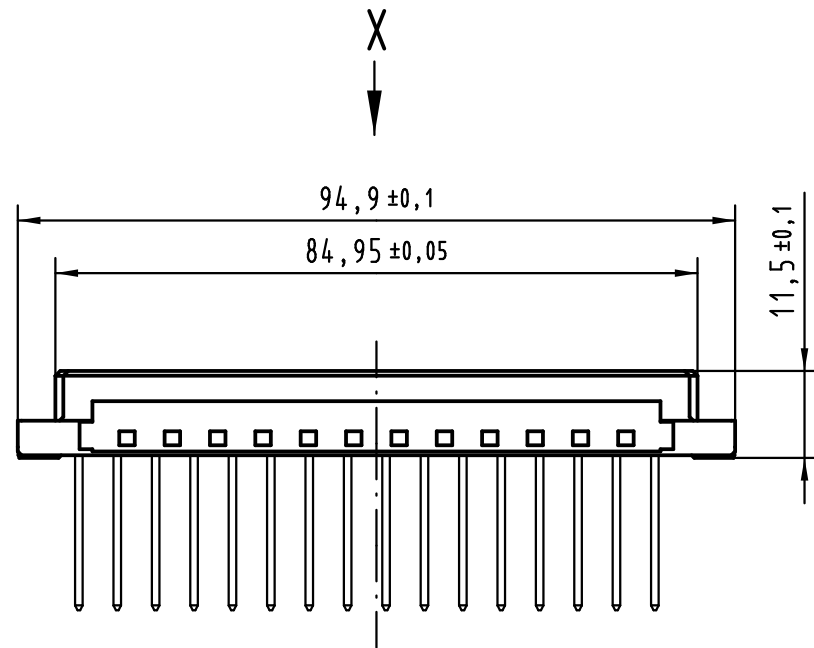

Alle Rechte vorbehalten/ All rights reserved

X
Kontaktanordnung
contact arrangement

32 WW - Kontakte
32 WW - contacts

Position
position

32	30	28	26	24	22	20	18	16	14	12	10	8	6	4	2
----	----	----	----	----	----	----	----	----	----	----	----	---	---	---	---

■ = Kontaktposition belegt
= position with contact

□ = Kontaktposition nicht belegt
= position without contact

Z (2:1)

① weitere Informationen siehe: DS 09 04 210 00 01
further information see: DS 09 04 210 00 01

09 04 732 6821	2
Bestell-Nr. part-no.	Anforderungsstufe performance level ①

All Dimensions in mm Original Size DIN A 3		Techn. Character.		Nicht tolerierte Maßel/Free size tolerances IEC 60603-2	
		Dat.	Name	Maßstab/Scale	
		Detail.	11.08.06 LeHT	1:1	
		Insp.	11.08.06 mte		
		Stand.			
36455	25.11.11	Hage.	HARTING Electronics GmbH & Co. KG D-32339 ESPELKAMP		TB 09 04 732 x821
33726					
Mod.	Dat.	Name			Blatt/page