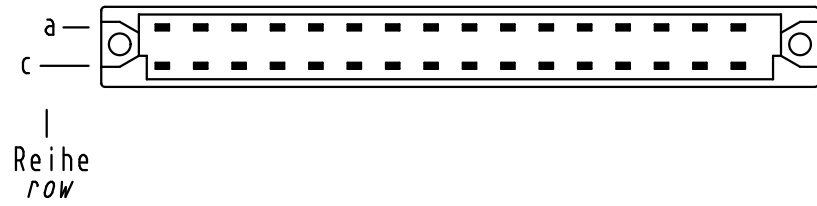

Alle Rechte vorbehalten/ All rights reserved

X
Kontaktanordnung
contact arrangement

32 WW - Kontakte
32 WW - contacts

Position
position

32	30	28	26	24	22	20	18	16	14	12	10	8	6	4	2
----	----	----	----	----	----	----	----	----	----	----	----	---	---	---	---

■ = Kontaktposition belegt
= position with contact

□ = Kontaktposition nicht belegt
= position without contact

Z (2:1)

① weitere Informationen siehe: DS 09 04 210 00 01
further information see: DS 09 04 210 00 01

09 04 732 6821	2
Bestell-Nr. part-no.	Anforderungsstufe performance level ①

All Dimensions in mm Original Size DIN A 3		Techn. Character.		Nicht tolerierte Maßel/Free size tolerances IEC 60603-2	
		Dat.	Name	Maßstab/Scale	
		Detail.	11.08.06 LeHT	1:1	
		Insp.	11.08.06 mte		
		Stand.			
36455	25.11.11	Hage.	HARTING Electronics GmbH & Co. KG D-32339 ESPELKAMP		TB 09 04 732 x821
33726					
Mod.	Dat.	Name			Blatt/page