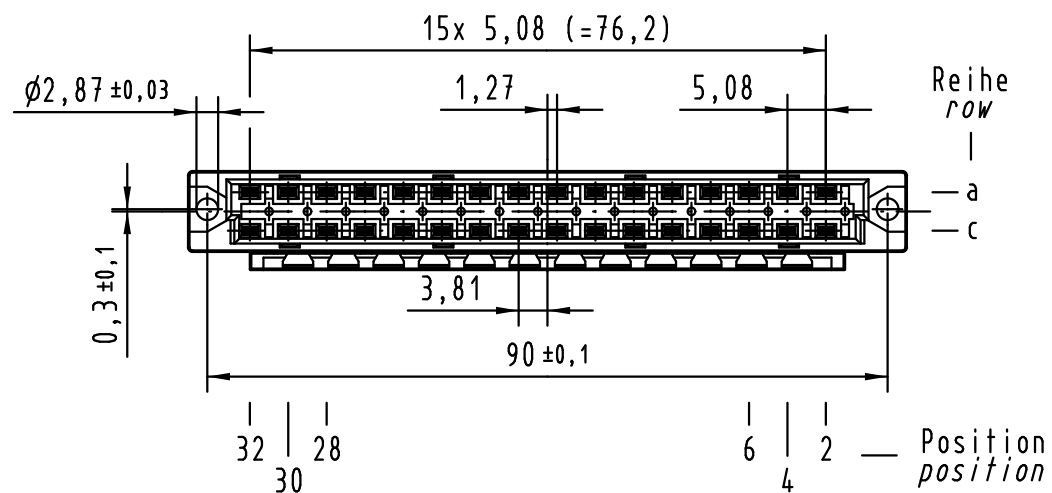

Alle Rechte vorbehalten/ All rights reserved

X
Kontaktanordnung
contact arrangement

32 WW - Kontakte
32 WW - contacts

Position
position

32	30	28	26	24	22	20	18	16	14	12	10	8	6	4	2
----	----	----	----	----	----	----	----	----	----	----	----	---	---	---	---

■ = Kontaktposition belegt
= position with contact

□ = Kontaktposition nicht belegt
= position without contact

Z (2:1)

① weitere Informationen siehe: DS 09 04 210 00 01
further information see: DS 09 04 210 00 01

09 04 732 6821	2
Bestell-Nr. part-no.	Anforderungsstufe performance level ①

All Dimensions in mm Original Size DIN A 3		Techn. Character.		Nicht tolerierte Maßel/Free size tolerances IEC 60603-2	
		Dat.	Name	Maßstab/Scale	
		Detail.	11.08.06 LeHT	1:1	
		Insp.	11.08.06 mte		
		Stand.			
36455	25.11.11	Hage.	HARTING Electronics GmbH & Co. KG D-32339 ESPELKAMP		TB 09 04 732 x821
33726					
Mod.	Dat.	Name			Blatt/page