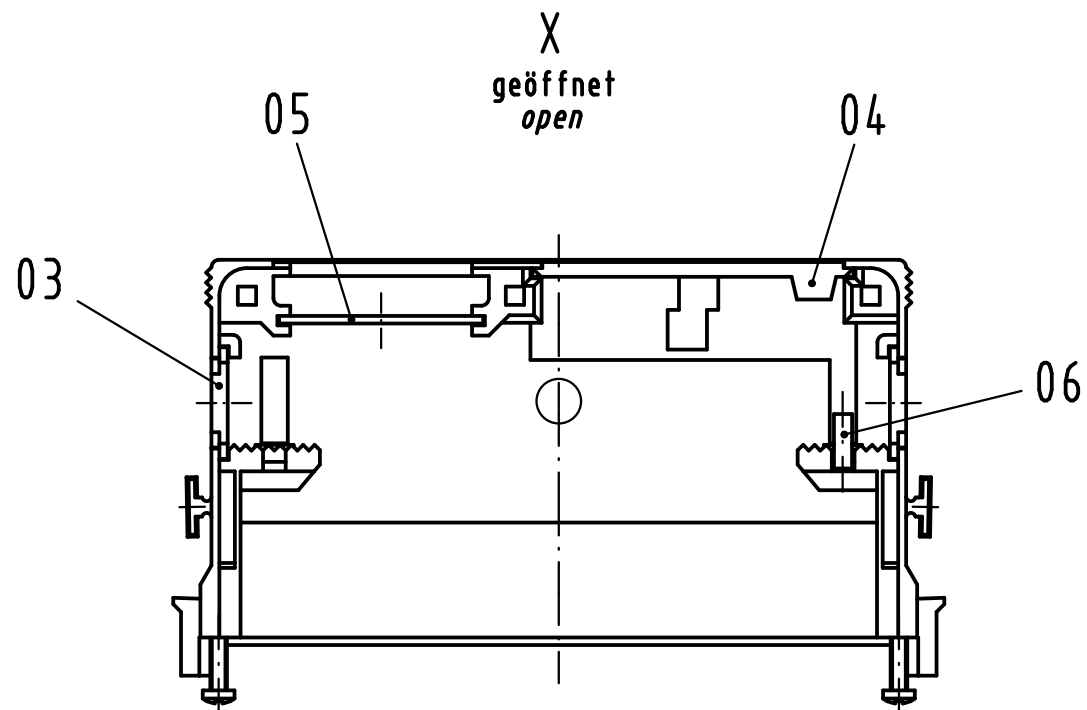

Alle Rechte vorbehalten/ All rights reserved

Inhalt Gehäuse-Set content shell housing-set			Ersatzteile spare parts	
Pos. pos.	Anzahl number	Benennung description	Artikel Nr. part no.	Anzahl number
01	1	Grundschaale shell		
02	1	Deckel cover		
03	2	Blindstopfen blinding piece	09 02 000 9905	1
04	1	Verschlussplatte blinding plate		
05	1	Masseblech grounding plate		
06	1	Kabelbinder cable tie		
07	2	Blehschraube / tapping screw ISO 7049-ST2,2x9,5-F-Z		
08	3	Blehschraube / tapping screw ISO 1483-ST2,9x13-F		

Teile nicht montiert
parts not assembled

All Dimensions in mm Original Size DIN A 3	Techn. Character.			Nicht tolerierte Maß/Free size tolerances	
		Dat.	Name	Maßstab/Scale	
				1:1	
				Schalengehäuse C 20mm für Federleisten Typ E + har-bus 64 shell housing C 20mm for female connectors type E + har-bus 64	
36101	23.02.11	Hage.	HARTING Electronics GmbH & Co. KG D-32339 ESPELKAMP		TB 09 05 048 0501
34236					
Mod.	Dat.	Name			Blatt/ page