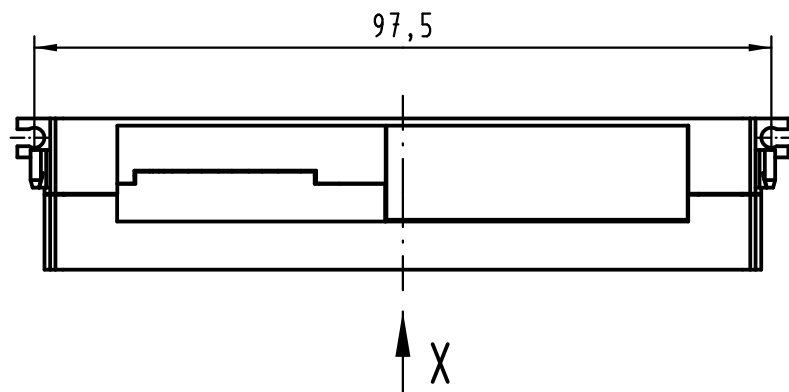

Alle Rechte vorbehalten/ All rights reserved

Inhalt Gehäuse-Set content shell housing-set			Ersatzteile spare parts	
Pos. pos.	Anzahl number	Benennung description	Artikel Nr. part no.	Anzahl number
01	1	Grundschaale shell		
02	1	Deckel cover		
03	2	Blindstopfen blinding piece	09 02 000 9905	1
04	1	Verschlussplatte blinding plate		
05	1	Masseblech grounding plate		
06	1	Kabelbinder cable tie		
07	2	Blehschraube / tapping screw ISO 7049-ST2,2x9,5-F-Z		
08	3	Blehschraube / tapping screw ISO 1483-ST2,9x13-F		

Teile nicht montiert
parts not assembled

All Dimensions in mm Original Size DIN A 3	Techn. Character.			Nicht tolerierte Maß/Free size tolerances	
		Dat.	Name	Maßstab/Scale	
				1:1	
				Schalengehäuse C 20mm für Federleisten Typ E + har-bus 64 shell housing C 20mm for female connectors type E + har-bus 64	
36101	23.02.11	Hage.	HARTING Electronics GmbH & Co. KG D-32339 ESPELKAMP		TB 09 05 048 0501
34236					
Mod.	Dat.	Name			Blatt/ page