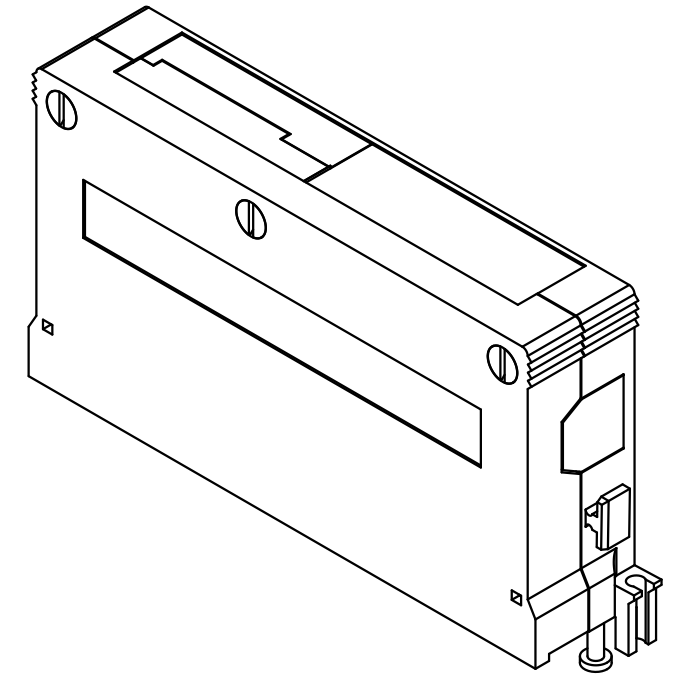

Alle Rechte vorbehalten/ All rights reserved

Inhalt Gehäuse-Set content shell housing-set			Ersatzteile spare parts	
Pos. pos.	Anzahl number	Benennung description	Artikel Nr. part no.	Anzahl number
01	1	Grundschaale shell		
02	1	Deckel cover		
03	2	Blindstopfen blinding piece	09 02 000 9905	1
04	1	Verschlussplatte blinding plate		
05	1	Masseblech grounding plate		
06	1	Kabelbinder cable tie		
07	2	Blehschraube / tapping screw ISO 7049-ST2,2x9,5-F-Z		
08	3	Blehschraube / tapping screw ISO 1483-ST2,9x13-F		

Teile nicht montiert
parts not assembled

All Dimensions in mm Original Size DIN A 3	Techn. Character.			Nicht tolerierte Maß/Free size tolerances	
		Dat.	Name	Maßstab/Scale	
				1:1	
				Schalengehäuse C 20mm für Federleisten Typ E + har-bus 64 shell housing C 20mm for female connectors type E + har-bus 64	
36101	23.02.11	Hage.	HARTING Electronics GmbH & Co. KG D-32339 ESPELKAMP		TB 09 05 048 0501
34236					
Mod.	Dat.	Name			Blatt/ page