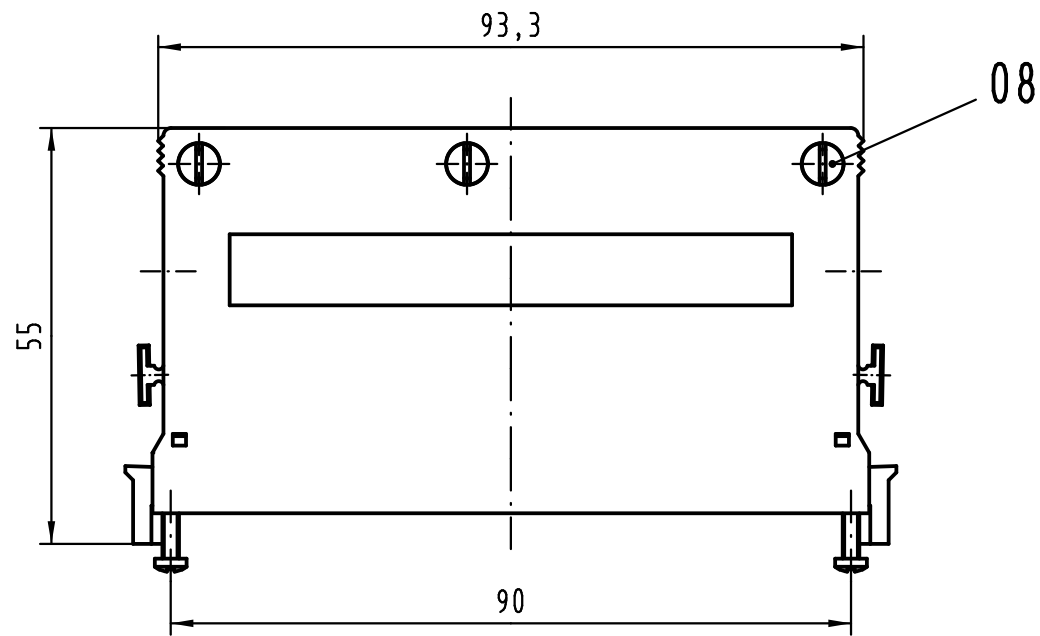

Alle Rechte vorbehalten/ All rights reserved

Inhalt Gehäuse-Set content shell housing-set			Ersatzteile spare parts	
Pos. pos.	Anzahl number	Benennung description	Artikel Nr. part no.	Anzahl number
01	1	Grundschaale shell		
02	1	Deckel cover		
03	2	Blindstopfen blinding piece	09 02 000 9905	1
04	1	Verschlussplatte blinding plate		
05	1	Masseblech grounding plate		
06	1	Kabelbinder cable tie		
07	2	Blehschraube / tapping screw ISO 7049-ST2,2x9,5-F-Z		
08	3	Blehschraube / tapping screw ISO 1483-ST2,9x13-F		

Teile nicht montiert
parts not assembled

All Dimensions in mm Original Size DIN A 3	Techn. Character.			Nicht tolerierte Maß/Free size tolerances	
		Dat.	Name	Maßstab/Scale	
				1:1	
				Schalengehäuse C 20mm für Federleisten Typ E + har-bus 64 shell housing C 20mm for female connectors type E + har-bus 64	
36101	23.02.11	Hage.	HARTING Electronics GmbH & Co. KG D-32339 ESPELKAMP		TB 09 05 048 0501
34236					
Mod.	Dat.	Name			Blatt/ page