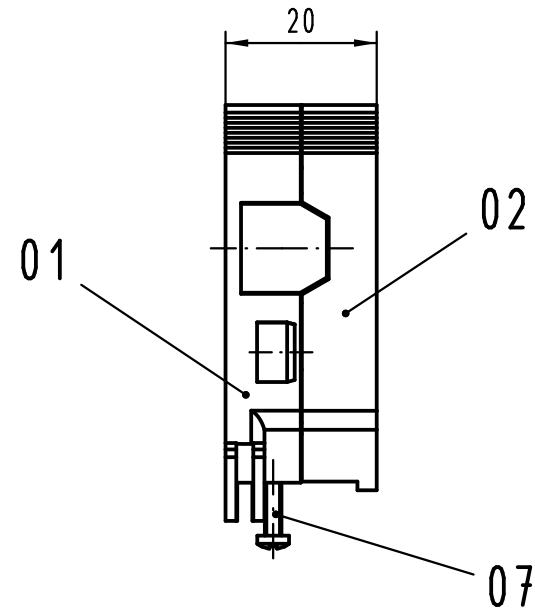

Alle Rechte vorbehalten/ All rights reserved

Inhalt Gehäuse-Set content shell housing-set			Ersatzteile spare parts	
Pos. pos.	Anzahl number	Benennung description	Artikel Nr. part no.	Anzahl number
01	1	Grundschaale shell		
02	1	Deckel cover		
03	2	Blindstopfen blinding piece	09 02 000 9905	1
04	1	Verschlussplatte blinding plate		
05	1	Masseblech grounding plate		
06	1	Kabelbinder cable tie		
07	2	Blehschraube / tapping screw ISO 7049-ST2,2x9,5-F-Z		
08	3	Blehschraube / tapping screw ISO 1483-ST2,9x13-F		

Teile nicht montiert
parts not assembled

All Dimensions in mm Original Size DIN A 3	Techn. Character.			Nicht tolerierte Maß/Free size tolerances	
		Dat.	Name	Maßstab/Scale	
				1:1	
				Schalengehäuse C 20mm für Federleisten Typ E + har-bus 64 shell housing C 20mm for female connectors type E + har-bus 64	
36101	23.02.11	Hage.	HARTING Electronics GmbH & Co. KG D-32339 ESPELKAMP		TB 09 05 048 0501
34236					
Mod.	Dat.	Name			Blatt/ page

[004.767](#) [608489050008049](#) [691327-1](#) [74670-0732](#) [74680-0340](#) [75880-0015](#) [76453-0014](#) [86093159ALF](#) [9732967801](#) [QLC260R](#)
[120X10019X](#) [120X10089X](#) [122A10249X](#) [122A10669X](#) [122A11089X](#) [122A13089X](#) [122A10089X](#) [122A10129X](#) [122A10349X](#)
[122A13359X](#) [1377391-4](#) [DIN-048CPC-SR1-MH](#) [1393583-2](#) [1393726-7](#) [140X10129X](#) [143-1913-000](#) [143-1908-000](#) [1484472-1](#) [2110070-1](#)
[2110070-2](#) [CBC20T00-008FDS5-0-1-002VR](#) [172699-5036](#) [2-1393557-4](#) [2-1437084-2](#) [CTJ720E01B-6141](#) [394506](#) [419-2080-402](#)
[V42254B2202C968](#) [419-2086-201](#) [419-2087-002](#) [448657-1](#) [448847-3](#) [5-1393755-9](#) [02990000004](#) [054302](#) [043556](#) [09062483201750](#)
[0850033067](#) [09031646555](#) [09061486901840](#)