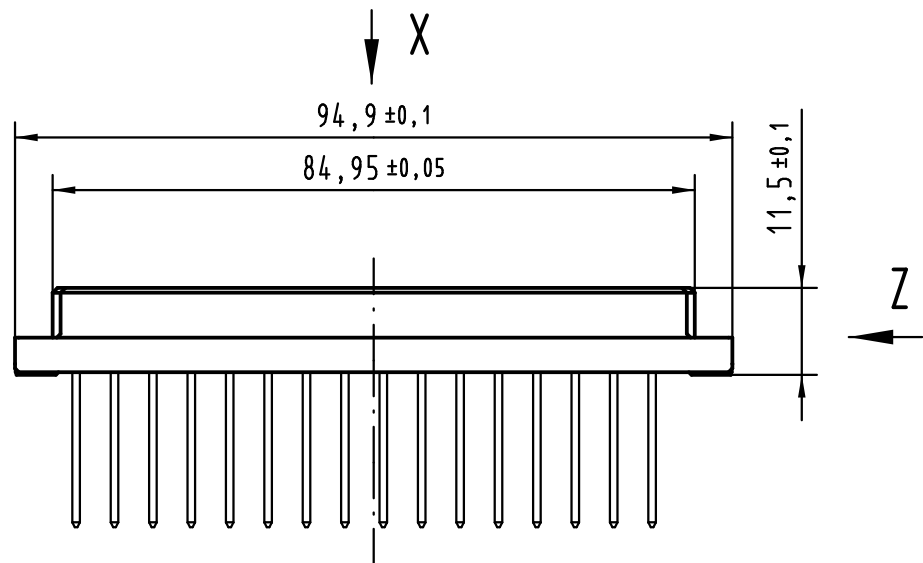

Alle Rechte vorbehalten/ All rights reserved

X
Kontaktanordnung
contact arrangement

48 WW - Kontakte
48 WW - contacts

Position
position

32	30	28	26	24	22	20	18	16	14	12	10	8	6	4	2
----	----	----	----	----	----	----	----	----	----	----	----	---	---	---	---

■ = Kontaktposition belegt
= position with contact

□ = Kontaktposition nicht belegt
= position without contact

① weitere Informationen siehe: DS 09 04 210 00 01
further information see: DS 09 04 210 00 01

09 05 248 7821	3
09 05 248 6821	2
09 05 248 2821	1
Bestell-Nr. part-no.	Anforderungsstufe performance level ①

	All Dimensions in mm Original Size DIN A 3			Techn. Character.		Nicht tolerierte Maß/Free size tolerances IEC 60603-2	
				Dat.	Name	Maßstab/Scale	Bauform / type E Federleiste WW 20,0 48-polig female connector WW 20.0 48-pole
			Detail.	14.10.05	Re	1:1	
			Insp.	14.10.05	kfoe		HARTING Electronics GmbH & Co. KG D-32339 ESPELKAMP
36466	12.12.11	Hage.	Stand.				
33728	11.08.06	LehT					
32936							
Mod.	Dat.	Name					