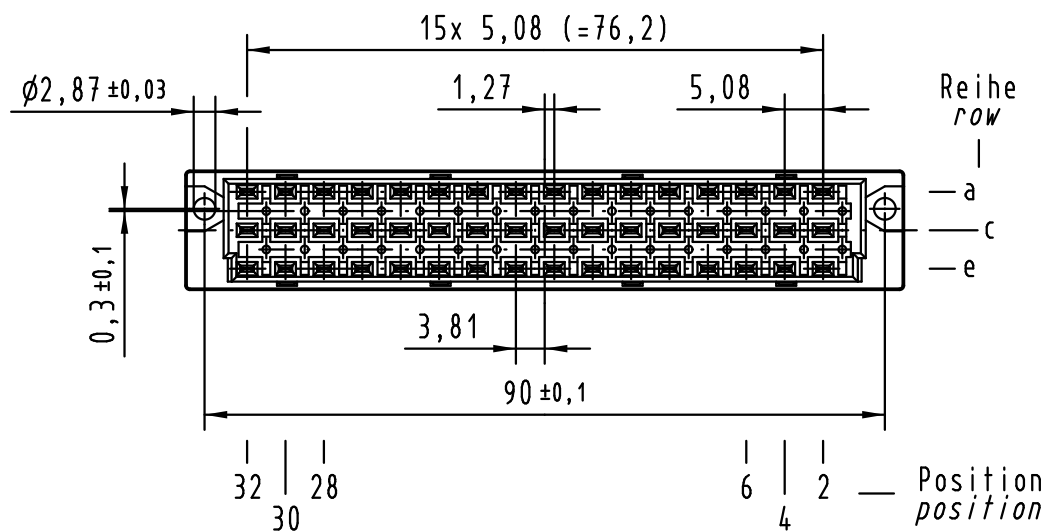

Alle Rechte vorbehalten/ All rights reserved

X
Kontaktanordnung
contact arrangement

48 WW - Kontakte
48 WW - contacts

Position
position

32	30	28	26	24	22	20	18	16	14	12	10	8	6	4	2
----	----	----	----	----	----	----	----	----	----	----	----	---	---	---	---

■ = Kontaktposition belegt
= position with contact

□ = Kontaktposition nicht belegt
= position without contact

① weitere Informationen siehe: DS 09 04 210 00 01
further information see: DS 09 04 210 00 01

09 05 248 7821	3
09 05 248 6821	2
09 05 248 2821	1
Bestell-Nr. part-no.	Anforderungsstufe performance level ①

	All Dimensions in mm Original Size DIN A 3			Techn. Character.		Nicht tolerierte Maß/Free size tolerances IEC 60603-2	
				Dat.	Name	Maßstab/Scale	Bauform / type E Federleiste WW 20,0 48-polig female connector WW 20.0 48-pole
			Detail.	14.10.05	Re	1:1	
			Insp.	14.10.05	kfoe		HARTING Electronics GmbH & Co. KG D-32339 ESPELKAMP
36466	12.12.11	Hage.	Stand.				
33728	11.08.06	LehT					
32936							
Mod.	Dat.	Name					