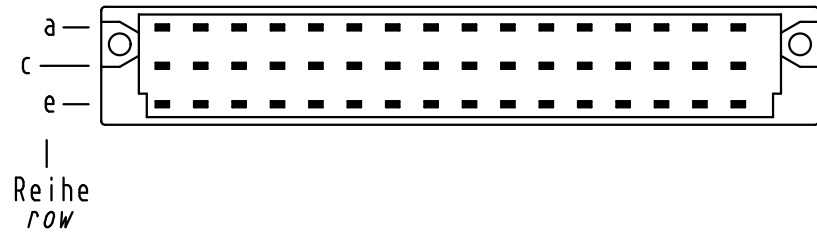

Alle Rechte vorbehalten/ All rights reserved

X
Kontaktanordnung
contact arrangement

48 WW - Kontakte
48 WW - contacts

Position
position

32	30	28	26	24	22	20	18	16	14	12	10	8	6	4	2
----	----	----	----	----	----	----	----	----	----	----	----	---	---	---	---

■ = Kontaktposition belegt
= position with contact

□ = Kontaktposition nicht belegt
= position without contact

① weitere Informationen siehe: DS 09 04 210 00 01
further information see: DS 09 04 210 00 01

09 05 248 7821	3
09 05 248 6821	2
09 05 248 2821	1
Bestell-Nr. part-no.	Anforderungsstufe performance level ①

	All Dimensions in mm Original Size DIN A 3			Techn. Character.		Nicht tolerierte Maß/Free size tolerances IEC 60603-2	
				Dat.	Name	Maßstab/Scale	Bauform / type E Federleiste WW 20,0 48-polig female connector WW 20.0 48-pole
			Detail.	14.10.05	Re	1:1	
			Insp.	14.10.05	kfoe		HARTING Electronics GmbH & Co. KG D-32339 ESPELKAMP
36466	12.12.11	Hage.	Stand.				
33728	11.08.06	LehT					
32936							
Mod.	Dat.	Name					