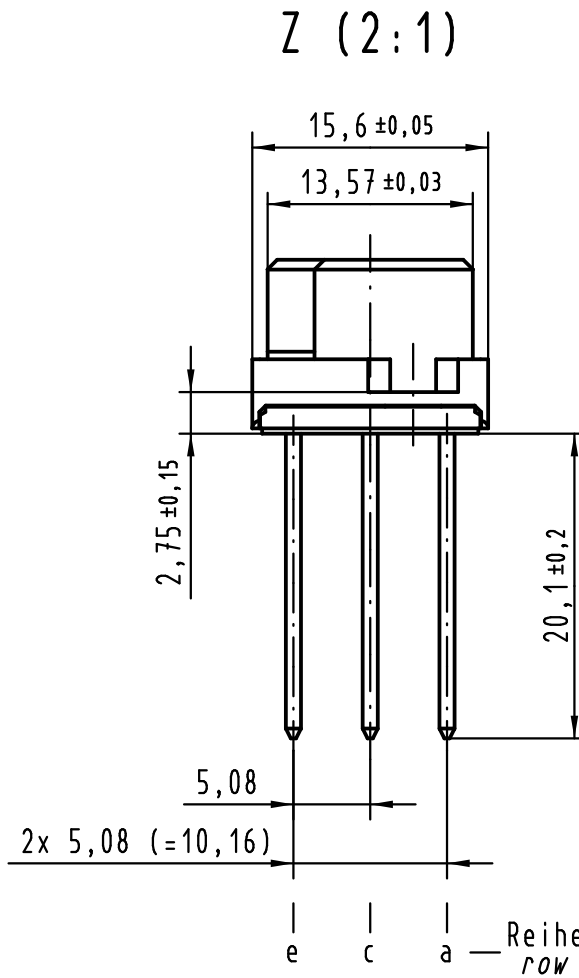

Alle Rechte vorbehalten/ All rights reserved

X
Kontaktanordnung
contact arrangement

48 WW - Kontakte
48 WW - contacts

Position
position

32	30	28	26	24	22	20	18	16	14	12	10	8	6	4	2
----	----	----	----	----	----	----	----	----	----	----	----	---	---	---	---

■ = Kontaktposition belegt
= position with contact

□ = Kontaktposition nicht belegt
= position without contact

① weitere Informationen siehe: DS 09 04 210 00 01
further information see: DS 09 04 210 00 01

09 05 248 7821	3
09 05 248 6821	2
09 05 248 2821	1
Bestell-Nr. part-no.	Anforderungsstufe performance level ①

	All Dimensions in mm Original Size DIN A 3			Techn. Character.		Nicht tolerierte Maß/Free size tolerances IEC 60603-2	
				Dat.	Name	Maßstab/Scale	Bauform / type E Federleiste WW 20,0 48-polig female connector WW 20.0 48-pole
			Detail.	14.10.05	Re	1:1	
			Insp.	14.10.05	kfoe		HARTING Electronics GmbH & Co. KG D-32339 ESPELKAMP
36466	12.12.11	Hage.	Stand.				
33728	11.08.06	LehT					
32936							
Mod.	Dat.	Name					

[09231126901](#) [PCN10F-24P-2.54DS\(72\)](#) [004.767](#) [02221602702](#) [024069](#) [602427301412000](#) [013275](#) [691327-1](#) [74670-0732](#) [74680-0340](#)
[75880-0015](#) [76453-0014](#) [86093159ALF](#) [923454](#) [QLC260R](#) [120X10099X](#) [120X10019X](#) [120X10089X](#) [120X10129X](#) [121A10039X](#)
[121A10309X](#) [122A10019X](#) [122A10029X](#) [122A10249X](#) [122A10669X](#) [122A11089X](#) [122A13089X](#) [121B10409X](#) [122A10089X](#)
[122A10129X](#) [122A10349X](#) [122A13359X](#) [1377391-4](#) [DIN-048CPC-SR1-MH](#) [1393583-2](#) [1393726-7](#) [140X10059X](#) [140X10129X](#) [143-1913-](#)
[000](#) [143-1908-000](#) [1484472-1](#) [173052](#) [2110070-1](#) [2110070-2](#) [CBC20T00-008FDS5-0-1-002VR](#) [983-0SE12-12P6](#) [17041102202](#) [172699-](#)
[5036](#) [173051](#) [20](#) [8457096](#) [010](#) [025](#)