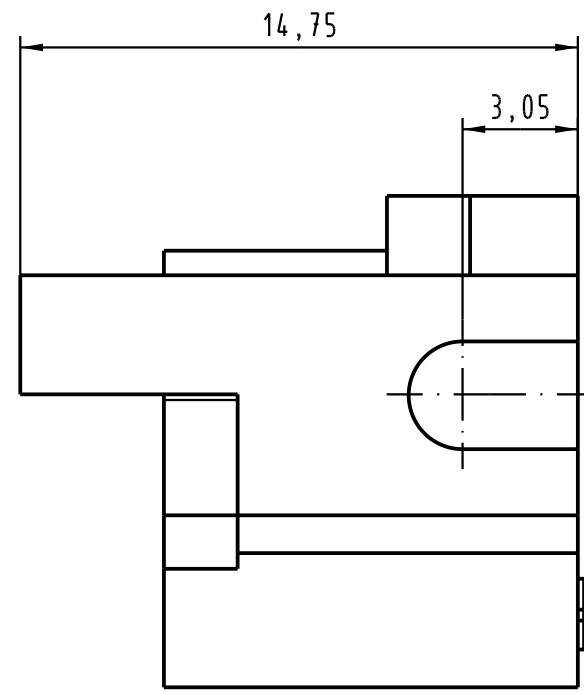

1 2 3 4 5 6

A

B

C

D

All Dimensions in mm Original Size DIN A 4		Techn. Character.			Nicht tolerierte Maßel Free size tolerances	
			Dat.	Name	Maßstab/Scale 5:1	Rastelement A links für Messerleisten fixing bracket A left for male connectors
		Detail.	13.07.06	Hage.		
		Insp.	13.07.06	Leht		
		Stand.				
33738		HARTING Electronics GmbH & Co. KG			TB 09 06 000 9901	
Mod.	Dat.	Name	D-32339 ESPELKAMP		Sub.	Blatt/page

[004.767](#) [608489050008049](#) [691327-1](#) [74670-0732](#) [74680-0340](#) [75880-0015](#) [76453-0014](#) [86093159ALF](#) [9732967801](#) [QLC260R](#)
[120X10019X](#) [120X10089X](#) [122A10249X](#) [122A10669X](#) [122A11089X](#) [122A13089X](#) [122A10089X](#) [122A10129X](#) [122A10349X](#)
[122A13359X](#) [1377391-4](#) [DIN-048CPC-SR1-MH](#) [1393583-2](#) [1393726-7](#) [140X10129X](#) [143-1913-000](#) [143-1908-000](#) [1484472-1](#) [2110070-1](#)
[2110070-2](#) [CBC20T00-008FDS5-0-1-002VR](#) [172699-5036](#) [2-1393557-4](#) [2-1437084-2](#) [CTJ720E01B-6141](#) [394506](#) [419-2080-402](#)
[V42254B2202C968](#) [419-2086-201](#) [419-2087-002](#) [448657-1](#) [448847-3](#) [5-1393755-9](#) [02990000004](#) [054302](#) [043556](#) [09062483201750](#)
[09031646555](#) [09061486901840](#) [09185107324800](#)