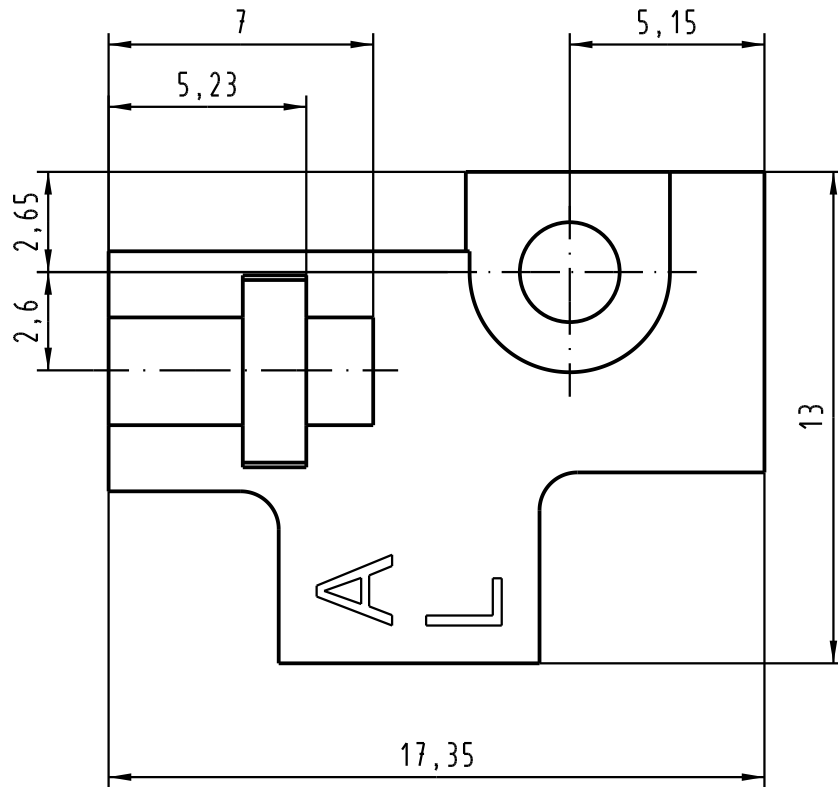

1 2 3 4 5 6

A

B

C

D

All Dimensions in mm Original Size DIN A 4		Techn. Character.			Nicht tolerierte Maßel Free size tolerances	
			Dat.	Name	Maßstab/Scale 5:1	Rastelement A links für Messerleisten fixing bracket A left for male connectors
		Detail.	13.07.06	Hage.		
		Insp.	13.07.06	Leht		
		Stand.				
33738		HARTING Electronics GmbH & Co. KG			TB 09 06 000 9901	
Mod.	Dat.	Name	D-32339 ESPELKAMP		Sub.	Blatt/page

[004.767](#) [608489050008049](#) [691327-1](#) [74670-0732](#) [74680-0340](#) [75880-0015](#) [76453-0014](#) [86093159ALF](#) [9732967801](#) [QLC260R](#)
[120X10019X](#) [120X10089X](#) [122A10249X](#) [122A10669X](#) [122A11089X](#) [122A13089X](#) [122A10089X](#) [122A10129X](#) [122A10349X](#)
[122A13359X](#) [1377391-4](#) [DIN-048CPC-SR1-MH](#) [1393583-2](#) [1393726-7](#) [140X10129X](#) [143-1913-000](#) [143-1908-000](#) [1484472-1](#) [2110070-1](#)
[2110070-2](#) [CBC20T00-008FDS5-0-1-002VR](#) [172699-5036](#) [2-1393557-4](#) [2-1437084-2](#) [CTJ720E01B-6141](#) [394506](#) [419-2080-402](#)
[V42254B2202C968](#) [419-2086-201](#) [419-2087-002](#) [448657-1](#) [448847-3](#) [5-1393755-9](#) [02990000004](#) [054302](#) [043556](#) [09062483201750](#)
[09031646555](#) [09061486901840](#) [09185107324800](#)