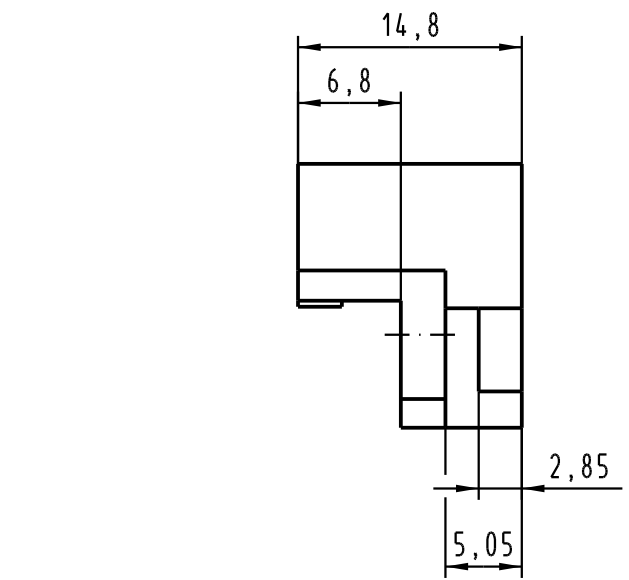

1 2 3 4 5 6

A

B

C

D

		Techn. Character.			Nicht tolerierte Maß/Free size tolerances	
			Dat.	Name	Maßstab/Scale 2:1	Rastelement A rechts für Messerleisten fixing bracket A right for male connectors
		Detail.	24.07.06	Hage.		
		Insp.	24.07.06	LehT		
		Stand.				
33738		HARTING Electronics GmbH & Co. KG D-32339 ESPELKAMP				TB 09 06 000 9906
Mod.	Dat.	Name		Sub.		

[004.767](#) [608489050008049](#) [691327-1](#) [74670-0732](#) [74680-0340](#) [75880-0015](#) [76453-0014](#) [86093159ALF](#) [9732967801](#) [QLC260R](#)
[120X10019X](#) [120X10089X](#) [122A10249X](#) [122A10669X](#) [122A11089X](#) [122A13089X](#) [122A10089X](#) [122A10129X](#) [122A10349X](#)
[122A13359X](#) [1377391-4](#) [DIN-048CPC-SR1-MH](#) [1393583-2](#) [1393726-7](#) [140X10129X](#) [143-1913-000](#) [143-1908-000](#) [1484472-1](#) [2110070-1](#)
[2110070-2](#) [CBC20T00-008FDS5-0-1-002VR](#) [172699-5036](#) [2-1393557-4](#) [2-1437084-2](#) [CTJ720E01B-6141](#) [394506](#) [419-2080-402](#)
[V42254B2202C968](#) [419-2086-201](#) [419-2087-002](#) [448657-1](#) [448847-3](#) [5-1393755-9](#) [02990000004](#) [054302](#) [043556](#) [09062483201750](#)
[0850033067](#) [09031646555](#) [09061486901840](#)