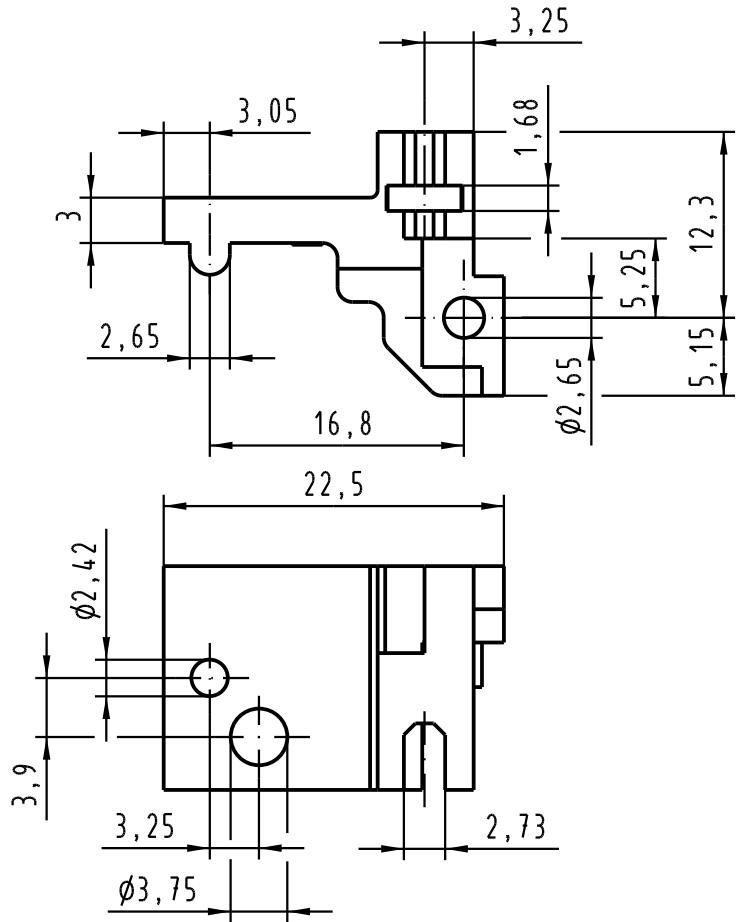

1 2 3 4 5 6

A

B

C

D

		Techn. Character.			Nicht tolerierte Maß/Free size tolerances	
			Dat.	Name	Maßstab/Scale 2:1	Rastelement A rechts für Messerleisten fixing bracket A right for male connectors
		Detail.	24.07.06	Hage.		
		Insp.	24.07.06	LehT		
		Stand.				
33738		HARTING Electronics GmbH & Co. KG D-32339 ESPELKAMP				TB 09 06 000 9906
Mod.	Dat.	Name		Sub.		

[004.767](#) [608489050008049](#) [691327-1](#) [74670-0732](#) [74680-0340](#) [75880-0015](#) [76453-0014](#) [86093159ALF](#) [9732967801](#) [QLC260R](#)
[120X10019X](#) [120X10089X](#) [122A10249X](#) [122A10669X](#) [122A11089X](#) [122A13089X](#) [122A10089X](#) [122A10129X](#) [122A10349X](#)
[122A13359X](#) [1377391-4](#) [DIN-048CPC-SR1-MH](#) [1393583-2](#) [1393726-7](#) [140X10129X](#) [143-1913-000](#) [143-1908-000](#) [1484472-1](#) [2110070-1](#)
[2110070-2](#) [CBC20T00-008FDS5-0-1-002VR](#) [172699-5036](#) [2-1393557-4](#) [2-1437084-2](#) [CTJ720E01B-6141](#) [394506](#) [419-2080-402](#)
[V42254B2202C968](#) [419-2086-201](#) [419-2087-002](#) [448657-1](#) [448847-3](#) [5-1393755-9](#) [02990000004](#) [054302](#) [043556](#) [09062483201750](#)
[0850033067](#) [09031646555](#) [09061486901840](#)