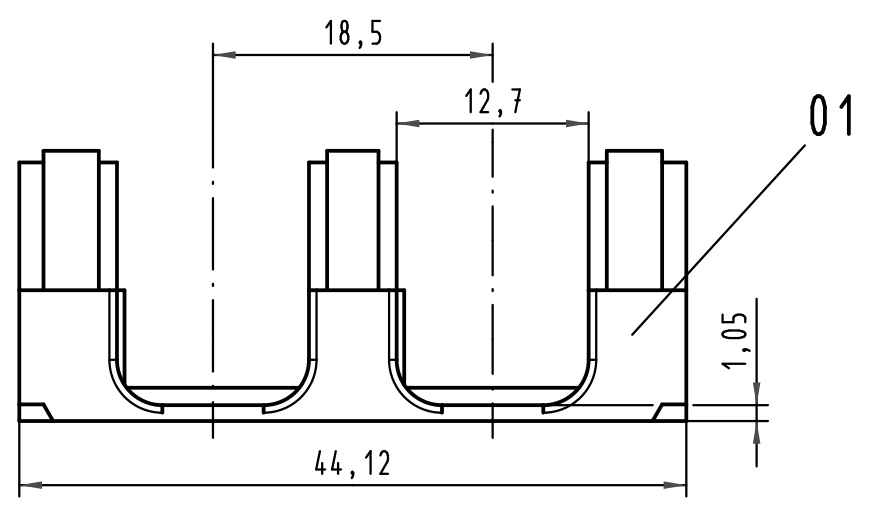

Teile nicht montiert
parts not assembled

| | | | | | | |
|---|----------|-------------------|-----------------------------------|----------------|--|--|
| All Dimensions in mm Original Size DIN A 3 | | Techn. Character. | | | Nicht tolerierte Maße/Free size tolerances | |
| | | | Dat. | Name | Maßstab/Scale 2:1 | Rundkabeleinsatz 2x ϕ12,5 für Schalengehäuse B round cable insert 2xϕ12,5 for shell housing B |
| | | | Detail. | 23.03.06 Hage. | | |
| | | | Insp. | 23.03.06 Sch. | | |
| | | | Stand. | | | |
| 34737 | 19.10.07 | Hage. | HARTING Electronics GmbH & Co. KG | | | TB 09 06 000 9915 |
| 33524 | | | D-32339 ESPELKAMP | | | |
| Mod. | Dat. | Name | | | | Blatt/page |
| | | | | | | Sub. |