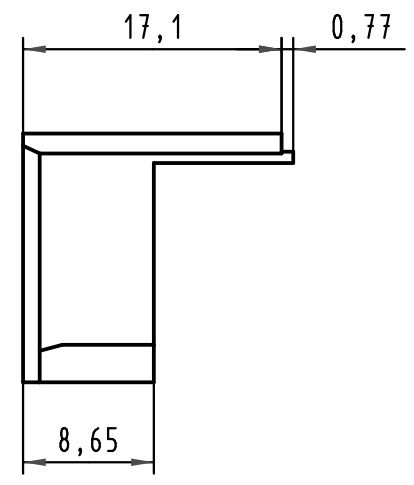

Alle Rechte vorbehalten/ All rights reserved

| Pos. pos. | Anzahl number | Benennung description |
|-----------|---------------|--|
| 01 | 1 | Rundkabeleinsatz round cable insert |
| 02 | 1 | Blindstopfen blinding piece |

Teile nicht montiert
parts not assembled

| | | | | | | |
|---|----------|-------------------|-----------------------------------|----------------|--|--|
| All Dimensions in mm Original Size DIN A 3 | | Techn. Character. | | | Nicht tolerierte Maße/Free size tolerances | |
| | | | Dat. | Name | Maßstab/Scale 2:1 | Rundkabeleinsatz 2x ϕ12,5 für Schalengehäuse B round cable insert 2xϕ12,5 for shell housing B |
| | | | Detail. | 23.03.06 Hage. | | |
| | | | Insp. | 23.03.06 Sch. | | |
| | | | Stand. | | | |
| 34737 | 19.10.07 | Hage. | HARTING Electronics GmbH & Co. KG | | | TB 09 06 000 9915 |
| 33524 | | | D-32339 ESPELKAMP | | | |
| Mod. | Dat. | Name | | | | Blatt/page |
| | | | | | | Sub. |