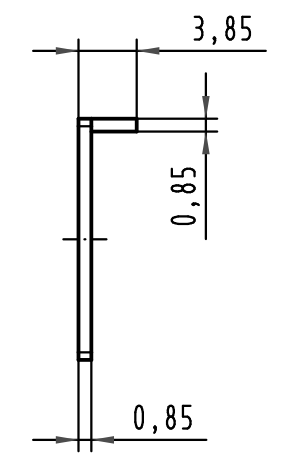

Alle Rechte vorbehalten/ All rights reserved

| Pos. pos. | Anzahl number | Benennung description |
|-----------|---------------|--|
| 01 | 1 | Rundkabeleinsatz round cable insert |
| 02 | 1 | Blindstopfen blinding piece |

Teile nicht montiert
parts not assembled

| | | | | | | |
|---|----------|-------------------|-----------------------------------|----------------|--|--|
| All Dimensions in mm Original Size DIN A 3 | | Techn. Character. | | | Nicht tolerierte Maße/Free size tolerances | |
| | | | Dat. | Name | Maßstab/Scale 2:1 | Rundkabeleinsatz 2x ϕ12,5 für Schalengehäuse B round cable insert 2xϕ12,5 for shell housing B |
| | | | Detail. | 23.03.06 Hage. | | |
| | | | Insp. | 23.03.06 Sch. | | |
| | | | Stand. | | | |
| 34737 | 19.10.07 | Hage. | HARTING Electronics GmbH & Co. KG | | | TB 09 06 000 9915 |
| 33524 | | | D-32339 ESPELKAMP | | | |
| Mod. | Dat. | Name | | | | Blatt/page |
| | | | | | | Sub. |

[004.767](#) [608489050008049](#) [691327-1](#) [74670-0732](#) [74680-0340](#) [75880-0015](#) [76453-0014](#) [86093159ALF](#) [9732967801](#) [QLC260R](#)
[120X10019X](#) [120X10089X](#) [122A10249X](#) [122A10669X](#) [122A11089X](#) [122A13089X](#) [122A10089X](#) [122A10129X](#) [122A10349X](#)
[122A13359X](#) [1377391-4](#) [DIN-048CPC-SR1-MH](#) [1393583-2](#) [1393726-7](#) [140X10129X](#) [143-1913-000](#) [143-1908-000](#) [1484472-1](#) [2110070-1](#)
[2110070-2](#) [CBC20T00-008FDS5-0-1-002VR](#) [172699-5036](#) [2-1393557-4](#) [2-1437084-2](#) [CTJ720E01B-6141](#) [394506](#) [419-2080-402](#)
[V42254B2202C968](#) [419-2086-201](#) [419-2087-002](#) [448657-1](#) [448847-3](#) [5-1393755-9](#) [02990000004](#) [054302](#) [043556](#) [09062483201750](#)
[0850033067](#) [09031646555](#) [09061486901840](#)