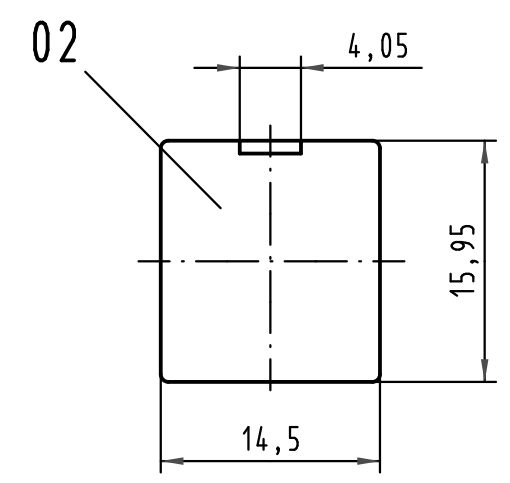

Teile nicht montiert
parts not assembled

| | | | | | | |
|---|----------|-------------------|-----------------------------------|----------------|--|--|
| All Dimensions in mm Original Size DIN A 3 | | Techn. Character. | | | Nicht tolerierte Maße/Free size tolerances | |
| | | | Dat. | Name | Maßstab/Scale 2:1 | Rundkabeleinsatz 2x ϕ12,5 für Schalengehäuse B round cable insert 2xϕ12,5 for shell housing B |
| | | | Detail. | 23.03.06 Hage. | | |
| | | | Insp. | 23.03.06 Sch. | | |
| | | | Stand. | | | |
| 34737 | 19.10.07 | Hage. | HARTING Electronics GmbH & Co. KG | | | TB 09 06 000 9915 |
| 33524 | | | D-32339 ESPELKAMP | | | |
| Mod. | Dat. | Name | | | | Blatt/page |
| | | | | | | Sub. |