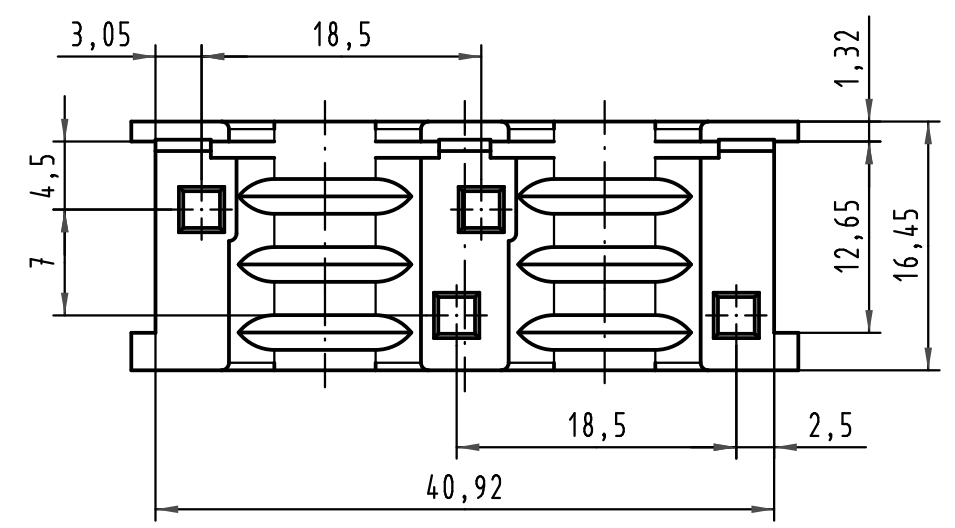

Teile nicht montiert
parts not assembled

| | | | | | | |
|---|----------|-------------------|-----------------------------------|----------------|--|--|
| All Dimensions in mm Original Size DIN A 3 | | Techn. Character. | | | Nicht tolerierte Maße/Free size tolerances | |
| | | | Dat. | Name | Maßstab/Scale 2:1 | Rundkabeleinsatz 2x ϕ12,5 für Schalengehäuse B round cable insert 2xϕ12,5 for shell housing B |
| | | | Detail. | 23.03.06 Hage. | | |
| | | | Insp. | 23.03.06 Sch. | | |
| | | | Stand. | | | |
| 34737 | 19.10.07 | Hage. | HARTING Electronics GmbH & Co. KG | | | TB 09 06 000 9915 |
| 33524 | | | D-32339 ESPELKAMP | | | |
| Mod. | Dat. | Name | | | | Blatt/page |
| | | | | | | Sub. |