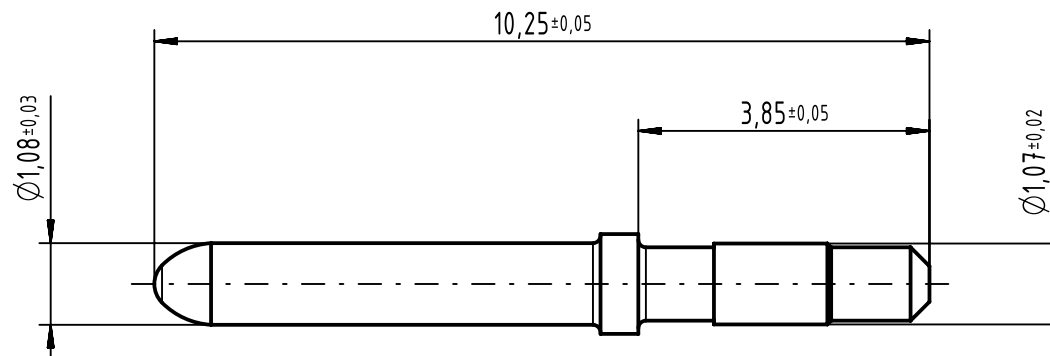

1 2 3 4 5 6

A

B

C

D

	All rights reserved Department EC PD - DE	All Dimensions in mm Original Size DIN A4		Scale 10:1	Free size tol.		Ref. Sub. TB 09 06 000 9950 / 34588 / 10.05.2007		
		Created by HAGEMEYERE	Inspected by DAHMS	Standardisation HOFFMANN	Date 2014-12-16	State Final Release		Doc-Key / ECM-Nr. 100108348/UGD/006/B 500000082985	
HARTING Electronics GmbH D-32339 Espelkamp		Title DIN Power code pin					Rev. B		Page 1/1
		Type TB	Number 09060009950						

[004.767](#) [608489050008049](#) [691327-1](#) [74670-0732](#) [74680-0340](#) [75880-0015](#) [76453-0014](#) [86093159ALF](#) [9732967801](#) [QLC260R](#)
[120X10019X](#) [120X10089X](#) [122A10249X](#) [122A10669X](#) [122A11089X](#) [122A13089X](#) [122A10089X](#) [122A10129X](#) [122A10349X](#)
[122A13359X](#) [1377391-4](#) [DIN-048CPC-SR1-MH](#) [1393583-2](#) [1393726-7](#) [140X10129X](#) [143-1913-000](#) [143-1908-000](#) [1484472-1](#) [2110070-1](#)
[2110070-2](#) [CBC20T00-008FDS5-0-1-002VR](#) [172699-5036](#) [2-1393557-4](#) [2-1437084-2](#) [CTJ720E01B-6141](#) [394506](#) [419-2080-402](#)
[V42254B2202C968](#) [419-2086-201](#) [419-2087-002](#) [448657-1](#) [448847-3](#) [5-1393755-9](#) [02990000004](#) [054302](#) [043556](#) [09062483201750](#)
[0850033067](#) [09031646555](#) [09061486901840](#)