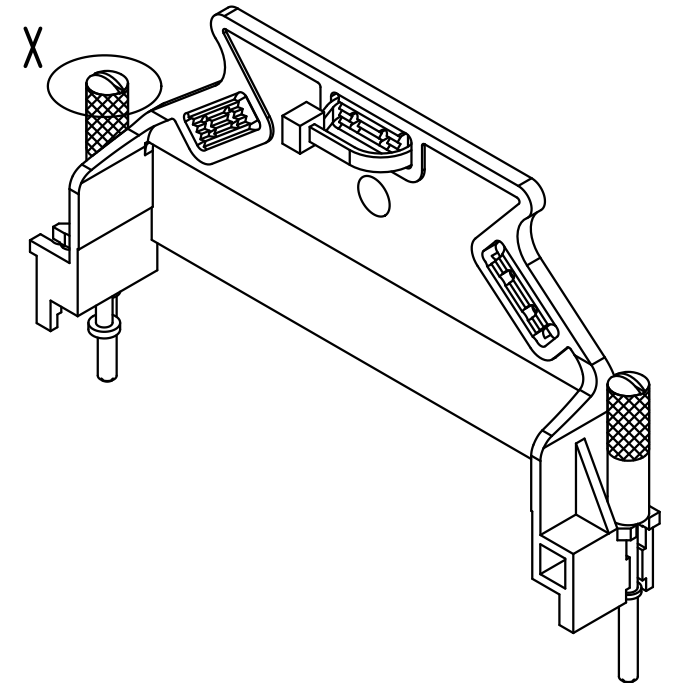

Alle Rechte vorbehalten/ All rights reserved

X (2:1)

Inhalt Griffschale G content open hood G			Ersatzteile spare parts	
Pos. pos.	Anzahl number	Benennung description	Artikel Nr. part no.	Anzahl number
01	1	Griffschale G open hood G	09 06 000 9959	1
02	2	Verriegelungsschraube mit Schlitz locking screw with slot	09 06 000 9958	1
03	2	Blehschraube / tapping screw ISO 7049-ST2,2x9,5-F-Z		
04	1	Kabelbinder cable tie		

Teile nicht montiert
parts not assembled

All Dimensions in mm Original Size DIN A 3			Techn. Character.			Nicht tolerierte Maß/Free size tolerances			
						Griffschale G open hood G			
			Detail.	31.10.06	Hage.				Maßstab/Scale 1:1
			Insp.	31.10.06	LehT				
			Stand.						
36101	15.11.10	Hage.				TB 09 06 000 9957		Blatt/ page /	
34055	20.11.06	Hage.							
33296									
Mod.	Dat.	Name	HARTING Electronics GmbH & Co. KG D-32339 ESPELKAMP						