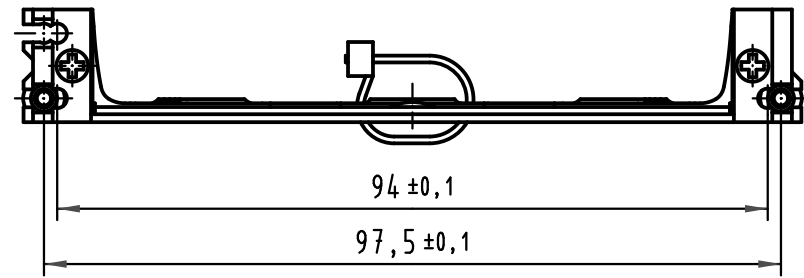

Alle Rechte vorbehalten/ All rights reserved

X (2:1)

Inhalt Griffschale G content open hood G			Ersatzteile spare parts	
Pos. pos.	Anzahl number	Benennung description	Artikel Nr. part no.	Anzahl number
01	1	Griffschale G open hood G	09 06 000 9959	1
02	2	Verriegelungsschraube mit Schlitz locking screw with slot	09 06 000 9958	1
03	2	Blehschraube / tapping screw ISO 7049-ST2,2x9,5-F-Z		
04	1	Kabelbinder cable tie		

Teile nicht montiert
parts not assembled

All Dimensions in mm Original Size DIN A 3			Techn. Character.			Nicht tolerierte Maß/Free size tolerances			
						Griffschale G open hood G			
			Detail.	31.10.06	Hage.				Maßstab/Scale 1:1
			Insp.	31.10.06	LehT				
			Stand.						
36101	15.11.10	Hage.				TB 09 06 000 9957		Blatt/ page /	
34055	20.11.06	Hage.							
33296									
Mod.	Dat.	Name	HARTING Electronics GmbH & Co. KG D-32339 ESPELKAMP						