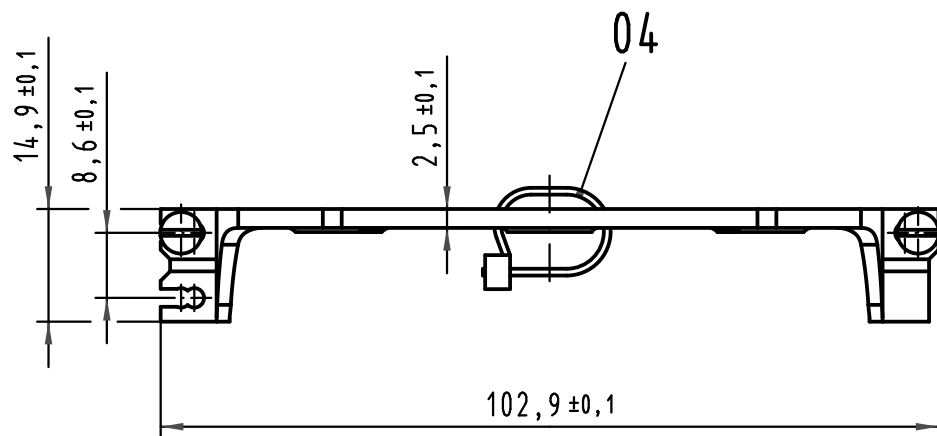

Alle Rechte vorbehalten/ All rights reserved

X (2:1)

Inhalt Griffschale G content open hood G			Ersatzteile spare parts	
Pos. pos.	Anzahl number	Benennung description	Artikel Nr. part no.	Anzahl number
01	1	Griffschale G open hood G	09 06 000 9959	1
02	2	Verriegelungsschraube mit Schlitz locking screw with slot	09 06 000 9958	1
03	2	Blehschraube / tapping screw ISO 7049-ST2,2x9,5-F-Z		
04	1	Kabelbinder cable tie		

Teile nicht montiert
parts not assembled

All Dimensions in mm Original Size DIN A 3			Techn. Character.			Nicht tolerierte Maß/Free size tolerances			
						Griffschale G open hood G			
			Detail.	31.10.06	Hage.				Maßstab/Scale 1:1
			Insp.	31.10.06	LehT				
			Stand.						
36101	15.11.10	Hage.				TB 09 06 000 9957		Blatt/ page /	
34055	20.11.06	Hage.							
33296									
Mod.	Dat.	Name	HARTING Electronics GmbH & Co. KG D-32339 ESPELKAMP						