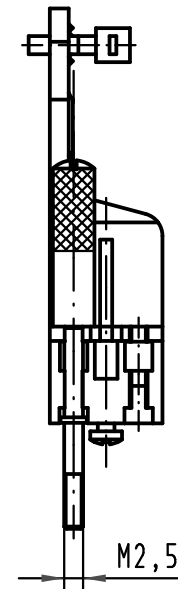

Alle Rechte vorbehalten/ All rights reserved

X (2:1)

Inhalt Griffschale G content open hood G			Ersatzteile spare parts	
Pos. pos.	Anzahl number	Benennung description	Artikel Nr. part no.	Anzahl number
01	1	Griffschale G open hood G	09 06 000 9959	1
02	2	Verriegelungsschraube mit Schlitz locking screw with slot	09 06 000 9958	1
03	2	Blehschraube / tapping screw ISO 7049-ST2,2x9,5-F-Z		
04	1	Kabelbinder cable tie		

Teile nicht montiert
parts not assembled

All Dimensions in mm Original Size DIN A 3			Techn. Character.			Nicht tolerierte Maß/Free size tolerances			
						Griffschale G open hood G			
			Detail.	31.10.06	Hage.				Maßstab/Scale 1:1
			Insp.	31.10.06	LehT				
			Stand.						
36101	15.11.10	Hage.				TB 09 06 000 9957		Blatt/ page /	
34055	20.11.06	Hage.							
33296									
Mod.	Dat.	Name	HARTING Electronics GmbH & Co. KG D-32339 ESPELKAMP						

[004.767](#) [608489050008049](#) [691327-1](#) [74670-0732](#) [74680-0340](#) [75880-0015](#) [76453-0014](#) [86093159ALF](#) [9732967801](#) [QLC260R](#)
[120X10019X](#) [120X10089X](#) [122A10249X](#) [122A10669X](#) [122A11089X](#) [122A13089X](#) [122A10089X](#) [122A10129X](#) [122A10349X](#)
[122A13359X](#) [1377391-4](#) [DIN-048CPC-SR1-MH](#) [1393583-2](#) [1393726-7](#) [140X10129X](#) [143-1913-000](#) [143-1908-000](#) [1484472-1](#) [2110070-1](#)
[2110070-2](#) [CBC20T00-008FDS5-0-1-002VR](#) [172699-5036](#) [2-1393557-4](#) [2-1437084-2](#) [CTJ720E01B-6141](#) [394506](#) [419-2080-402](#)
[V42254B2202C968](#) [419-2086-201](#) [419-2087-002](#) [448657-1](#) [448847-3](#) [5-1393755-9](#) [02990000004](#) [054302](#) [043556](#) [09062483201750](#)
[09031646555](#) [09061486901840](#) [09185107324800](#)