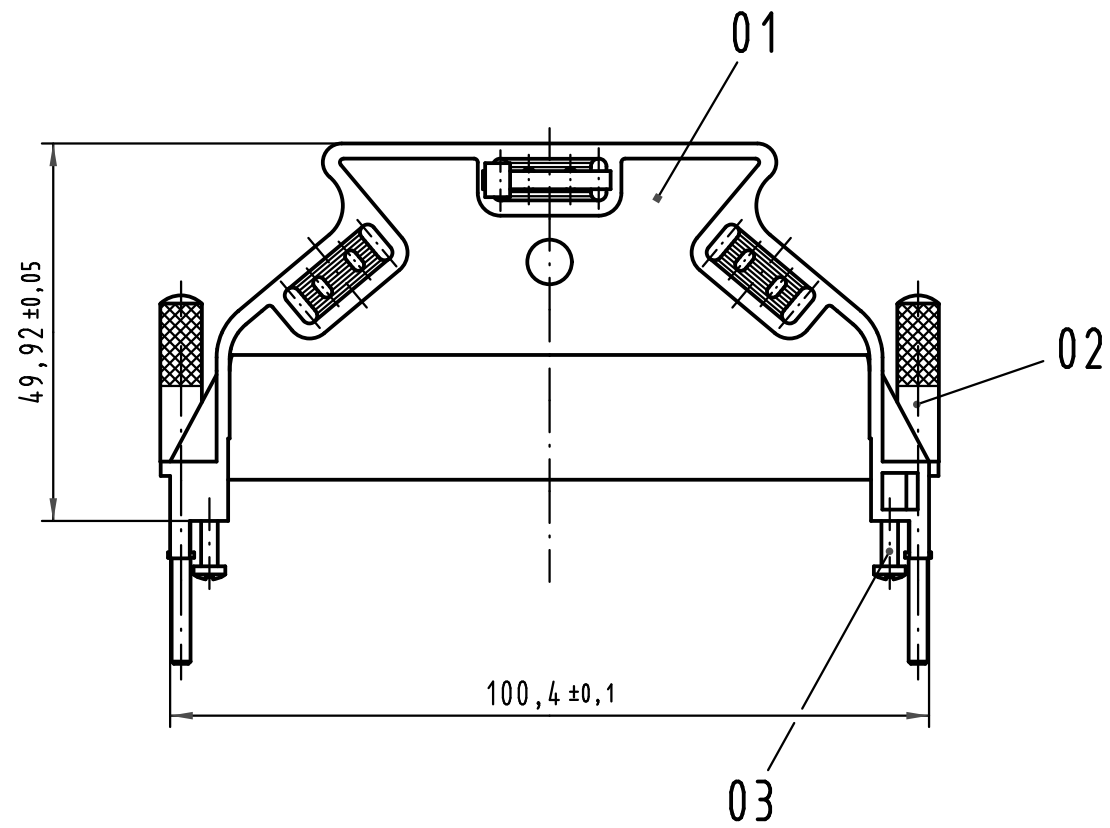

Alle Rechte vorbehalten/ All rights reserved

X (2:1)

Inhalt Griffschale G content open hood G			Ersatzteile spare parts	
Pos. pos.	Anzahl number	Benennung description	Artikel Nr. part no.	Anzahl number
01	1	Griffschale G open hood G	09 06 000 9959	1
02	2	Verriegelungsschraube mit Schlitz locking screw with slot	09 06 000 9958	1
03	2	Blehschraube / tapping screw ISO 7049-ST2,2x9,5-F-Z		
04	1	Kabelbinder cable tie		

Teile nicht montiert
parts not assembled

All Dimensions in mm Original Size DIN A 3			Techn. Character.			Nicht tolerierte Maß/Free size tolerances			
						Griffschale G open hood G			
			Detail.	31.10.06	Hage.				Maßstab/Scale 1:1
			Insp.	31.10.06	LehT				
			Stand.						
36101	15.11.10	Hage.				TB 09 06 000 9957		Blatt/ page /	
34055	20.11.06	Hage.							
33296									
Mod.	Dat.	Name	HARTING Electronics GmbH & Co. KG D-32339 ESPELKAMP						