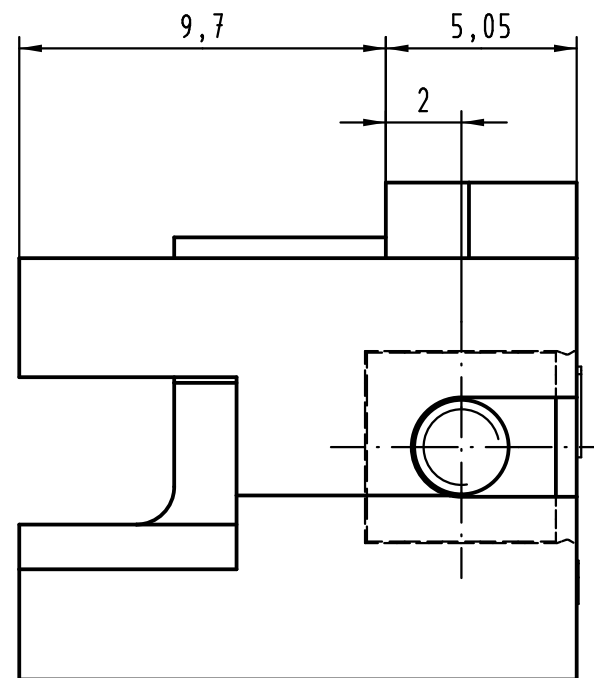

1 2 3 4 5 6

A

B

C

D

4kt-Mutter M2,5
eingepresst
square nut M2,5
pressed-in

All Dimensions in mm Original Size DIN A 4		Techn. Character.			Nicht tolerierte Maße/Free size tolerances	
			Dat.	Name	Maßstab/Scale 5:1	Rastelement B links für Messerleisten fixing bracket B left for male connectors
		Detail.	16.08.04	Hage.		
		Insp.	16.08.04	Sch.		
		Stand.				
36357	02.03.11	mte	HARTING Electronics GmbH & Co. KG			TB 09 06 000 9966
32196			D-32339 ESPELKAMP			
Mod.	Dat.	Name				
Sub.						Blatt/page

[004.767](#) [608489050008049](#) [691327-1](#) [74670-0732](#) [74680-0340](#) [75880-0015](#) [76453-0014](#) [86093159ALF](#) [9732967801](#) [QLC260R](#)
[120X10019X](#) [120X10089X](#) [122A10249X](#) [122A10669X](#) [122A11089X](#) [122A13089X](#) [122A10089X](#) [122A10129X](#) [122A10349X](#)
[122A13359X](#) [1377391-4](#) [DIN-048CPC-SR1-MH](#) [1393583-2](#) [1393726-7](#) [140X10129X](#) [143-1913-000](#) [143-1908-000](#) [1484472-1](#) [2110070-1](#)
[2110070-2](#) [CBC20T00-008FDS5-0-1-002VR](#) [172699-5036](#) [2-1393557-4](#) [2-1437084-2](#) [CTJ720E01B-6141](#) [394506](#) [419-2080-402](#)
[V42254B2202C968](#) [419-2086-201](#) [419-2087-002](#) [448657-1](#) [448847-3](#) [5-1393755-9](#) [02990000004](#) [054302](#) [043556](#) [09062483201750](#)
[0850033067](#) [09031646555](#) [09061486901840](#)