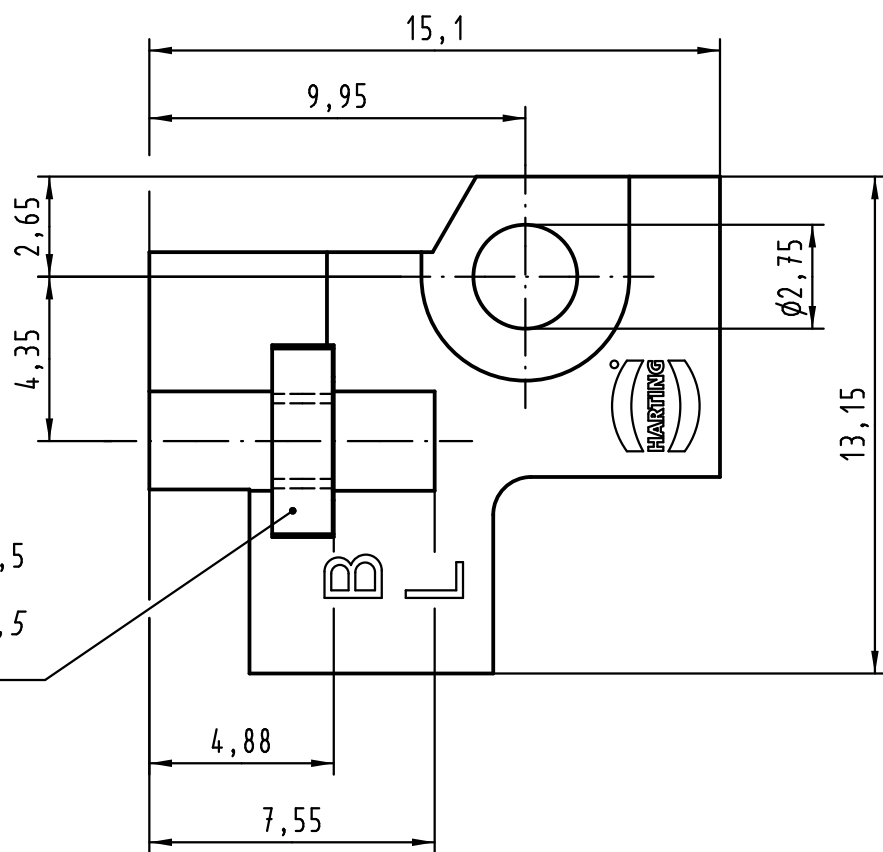

1 2 3 4 5 6

A

B

C

D

4kt-Mutter M2,5
eingepresst
square nut M2,5
pressed-in

All Dimensions in mm Original Size DIN A 4		Techn. Character.			Nicht tolerierte Maße/Free size tolerances	
			Dat.	Name	Maßstab/Scale 5:1	Rastelement B links für Messerleisten fixing bracket B left for male connectors
		Detail.	16.08.04	Hage.		
		Insp.	16.08.04	Sch.		
		Stand.				
36357	02.03.11	mte	HARTING Electronics GmbH & Co. KG			TB 09 06 000 9966
32196			D-32339 ESPELKAMP			
Mod.	Dat.	Name				
Sub.						Blatt/page

[004.767](#) [608489050008049](#) [691327-1](#) [74670-0732](#) [74680-0340](#) [75880-0015](#) [76453-0014](#) [86093159ALF](#) [9732967801](#) [QLC260R](#)
[120X10019X](#) [120X10089X](#) [122A10249X](#) [122A10669X](#) [122A11089X](#) [122A13089X](#) [122A10089X](#) [122A10129X](#) [122A10349X](#)
[122A13359X](#) [1377391-4](#) [DIN-048CPC-SR1-MH](#) [1393583-2](#) [1393726-7](#) [140X10129X](#) [143-1913-000](#) [143-1908-000](#) [1484472-1](#) [2110070-1](#)
[2110070-2](#) [CBC20T00-008FDS5-0-1-002VR](#) [172699-5036](#) [2-1393557-4](#) [2-1437084-2](#) [CTJ720E01B-6141](#) [394506](#) [419-2080-402](#)
[V42254B2202C968](#) [419-2086-201](#) [419-2087-002](#) [448657-1](#) [448847-3](#) [5-1393755-9](#) [02990000004](#) [054302](#) [043556](#) [09062483201750](#)
[0850033067](#) [09031646555](#) [09061486901840](#)