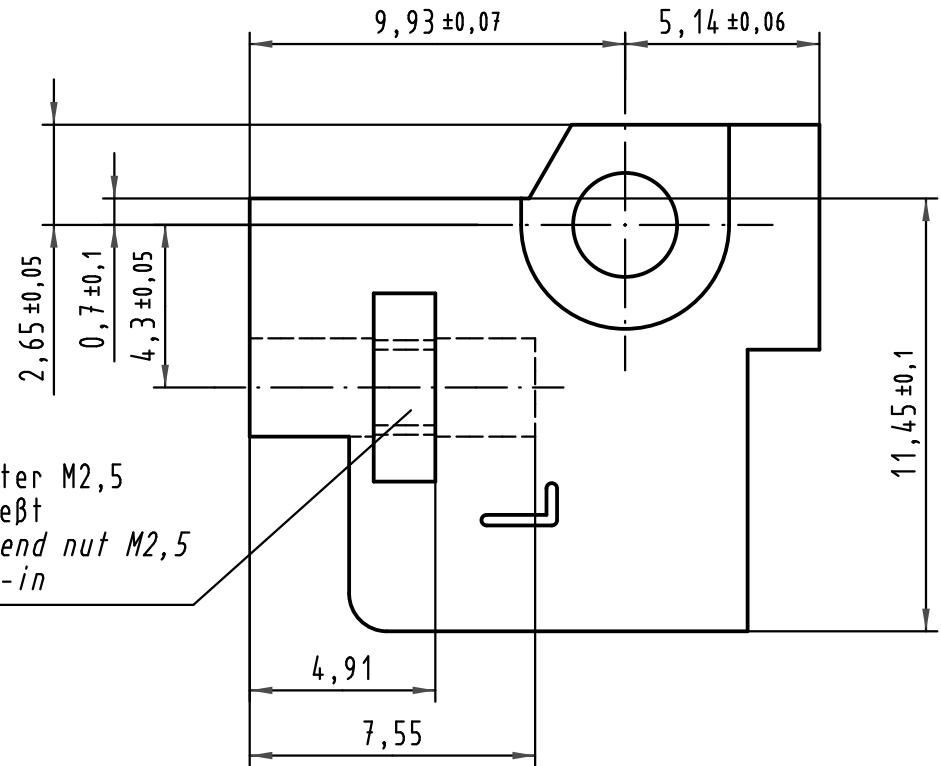

4kt-Mutter M2,5
eingepreßt
square end nut M2,5
pressed-in

 All Dimensions in mm Original Size DIN A 4		Techn. Character.			Nicht tolerierte Maß/Free size tolerances	
			Dat.	Name	Maßstab/Scale 5:1	Rastelement B für Messerleisten mit Codierung links 15mm fixing bracket B for male connectors with coding left 15mm
		Detail.	12.07.05	Leh.		
		Insp.	12.07.05	Kl.		
		Stand.				
34594	01.08.07	Hage.	HARTING Electronics GmbH & Co. KG		 TB 09 06 000 9995	Blatt/page
32647			D-32339 ESPELKAMP			
Mod.	Dat.	Name			Sub.	

[004.767](#) [608489050008049](#) [691327-1](#) [74670-0732](#) [74680-0340](#) [75880-0015](#) [76453-0014](#) [86093159ALF](#) [9732967801](#) [QLC260R](#)
[120X10019X](#) [120X10089X](#) [122A10249X](#) [122A10669X](#) [122A11089X](#) [122A13089X](#) [122A10089X](#) [122A10129X](#) [122A10349X](#)
[122A13359X](#) [1377391-4](#) [DIN-048CPC-SR1-MH](#) [1393583-2](#) [1393726-7](#) [140X10129X](#) [143-1913-000](#) [143-1908-000](#) [1484472-1](#) [2110070-1](#)
[2110070-2](#) [CBC20T00-008FDS5-0-1-002VR](#) [172699-5036](#) [2-1393557-4](#) [2-1437084-2](#) [CTJ720E01B-6141](#) [394506](#) [419-2080-402](#)
[V42254B2202C968](#) [419-2086-201](#) [419-2087-002](#) [448657-1](#) [448847-3](#) [5-1393755-9](#) [02990000004](#) [054302](#) [043556](#) [09062483201750](#)
[0850033067](#) [09031646555](#) [09061486901840](#)