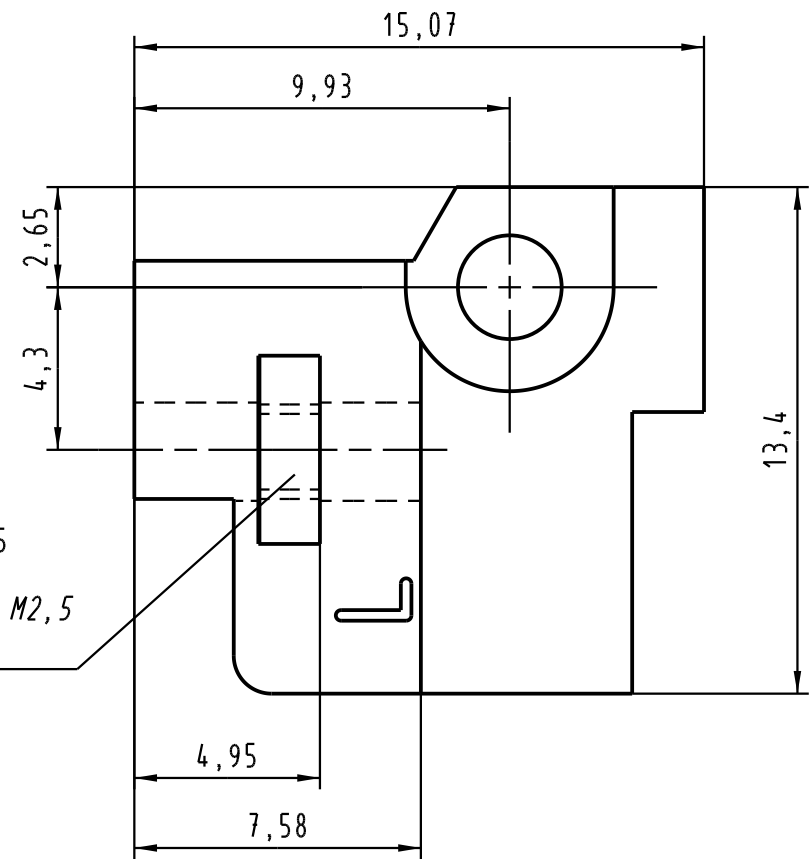

4kt-Mutter M2,5
eingepreßt
square end nut M2,5
pressed-in

 All Dimensions in mm Original Size DIN A 4			Techn. Character.			Nicht tolerierte Maßel Free size tolerances	
				Dat.	Name	Maßstab/Scale 5:1	Rastelement B für Messerleisten mit Codierung links 20mm <i>fixing bracket B for male connectors with coding left 20mm</i>
			Detail.	12.09.03	Hage.		
			Insp.	12.09.03	Sch.		
32647	12.07.05	Leh.	Stand.				
32190	12.08.04	Hage.	HARTING Electronics GmbH & Co. KG				TB 09 06 000 9997
31649			D-32339 ESPELKAMP				
Mod.	Dat.	Name				Sub.	Blatt/page

[004.767](#) [608489050008049](#) [691327-1](#) [74670-0732](#) [74680-0340](#) [75880-0015](#) [76453-0014](#) [86093159ALF](#) [9732967801](#) [QLC260R](#)
[120X10019X](#) [120X10089X](#) [122A10249X](#) [122A10669X](#) [122A11089X](#) [122A13089X](#) [122A10089X](#) [122A10129X](#) [122A10349X](#)
[122A13359X](#) [1377391-4](#) [DIN-048CPC-SR1-MH](#) [1393583-2](#) [1393726-7](#) [140X10129X](#) [143-1913-000](#) [143-1908-000](#) [1484472-1](#) [2110070-1](#)
[2110070-2](#) [CBC20T00-008FDS5-0-1-002VR](#) [172699-5036](#) [2-1393557-4](#) [2-1437084-2](#) [CTJ720E01B-6141](#) [394506](#) [419-2080-402](#)
[V42254B2202C968](#) [419-2086-201](#) [419-2087-002](#) [448657-1](#) [448847-3](#) [5-1393755-9](#) [02990000004](#) [054302](#) [043556](#) [09062483201750](#)
[0850033067](#) [09031646555](#) [09061486901840](#)