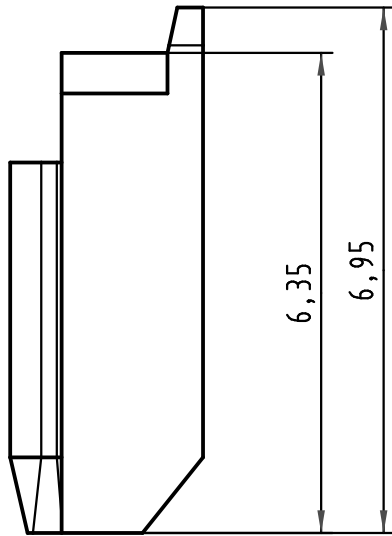

1 2 3 4 5 6

A

B

C

D

 All Dimensions in mm Original Size DIN A 4		Techn. Character.			Nicht tolerierte Maßel Free size tolerances	
			Dat.	Name	Maßstab/Scale 10 : 1	Bauform/type H Codierpin coding pin
		Detail.	15.08.05	Leh.		
		Insp.	15.08.05	kfoe		
		Stand.				
32651		HARTING Electronics GmbH & Co. KG				TB 09 06 001 9918
Mod.	Dat.	Name	D-32339 ESPELKAMP			
					Sub. TB 09 06 001 9918	Blatt/ page v. 23.01.91

[004.767](#) [608489050008049](#) [691327-1](#) [74670-0732](#) [74680-0340](#) [75880-0015](#) [76453-0014](#) [86093159ALF](#) [9732967801](#) [QLC260R](#)
[120X10019X](#) [120X10089X](#) [122A10249X](#) [122A10669X](#) [122A11089X](#) [122A13089X](#) [122A10089X](#) [122A10129X](#) [122A10349X](#)
[122A13359X](#) [1377391-4](#) [DIN-048CPC-SR1-MH](#) [1393583-2](#) [1393726-7](#) [140X10129X](#) [143-1913-000](#) [143-1908-000](#) [1484472-1](#) [2110070-1](#)
[2110070-2](#) [CBC20T00-008FDS5-0-1-002VR](#) [172699-5036](#) [2-1393557-4](#) [2-1437084-2](#) [CTJ720E01B-6141](#) [394506](#) [419-2080-402](#)
[V42254B2202C968](#) [419-2086-201](#) [419-2087-002](#) [448657-1](#) [448847-3](#) [5-1393755-9](#) [02990000004](#) [054302](#) [043556](#) [09062483201750](#)
[0850033067](#) [09031646555](#) [09061486901840](#)