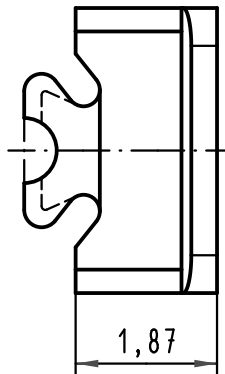

1 2 3 4 5 6

A

B

C

D

 All Dimensions in mm Original Size DIN A 4		Techn. Character.			Nicht tolerierte Maßel Free size tolerances	
			Dat.	Name	Maßstab/Scale 10 : 1	Bauform/type H Codierpin coding pin
		Detail.	15.08.05	Leh.		
		Insp.	15.08.05	kfoe		
		Stand.				
32651		HARTING Electronics GmbH & Co. KG				TB 09 06 001 9918
Mod.	Dat.	Name	D-32339 ESPELKAMP			
					Sub. TB 09 06 001 9918	Blatt/ page v. 23.01.91

[004.767](#) [608489050008049](#) [691327-1](#) [74670-0732](#) [74680-0340](#) [75880-0015](#) [76453-0014](#) [86093159ALF](#) [9732967801](#) [QLC260R](#)
[120X10019X](#) [120X10089X](#) [122A10249X](#) [122A10669X](#) [122A11089X](#) [122A13089X](#) [122A10089X](#) [122A10129X](#) [122A10349X](#)
[122A13359X](#) [1377391-4](#) [DIN-048CPC-SR1-MH](#) [1393583-2](#) [1393726-7](#) [140X10129X](#) [143-1913-000](#) [143-1908-000](#) [1484472-1](#) [2110070-1](#)
[2110070-2](#) [CBC20T00-008FDS5-0-1-002VR](#) [172699-5036](#) [2-1393557-4](#) [2-1437084-2](#) [CTJ720E01B-6141](#) [394506](#) [419-2080-402](#)
[V42254B2202C968](#) [419-2086-201](#) [419-2087-002](#) [448657-1](#) [448847-3](#) [5-1393755-9](#) [02990000004](#) [054302](#) [043556](#) [09062483201750](#)
[0850033067](#) [09031646555](#) [09061486901840](#)