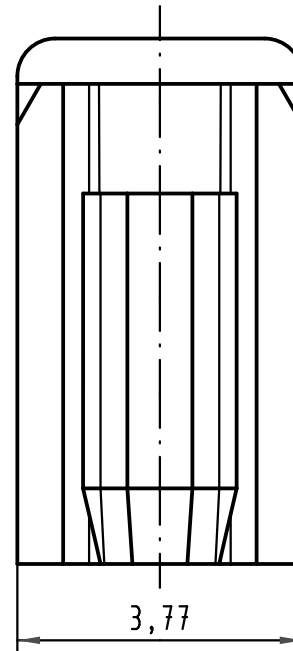

1 2 3 4 5 6

A

B

C

D

 All Dimensions in mm Original Size DIN A 4		Techn. Character.			Nicht tolerierte Maßel Free size tolerances	
			Dat.	Name	Maßstab/Scale 10 : 1	Bauform/type H Codierpin coding pin
		Detail.	15.08.05	Leh.		
		Insp.	15.08.05	kfoe		
		Stand.				
32651		HARTING Electronics GmbH & Co. KG				TB 09 06 001 9918
Mod.	Dat.	Name	D-32339 ESPELKAMP			
					Sub. TB 09 06 001 9918	Blatt/ page v. 23.01.91

[004.767](#) [608489050008049](#) [691327-1](#) [74670-0732](#) [74680-0340](#) [75880-0015](#) [76453-0014](#) [86093159ALF](#) [9732967801](#) [QLC260R](#)
[120X10019X](#) [120X10089X](#) [122A10249X](#) [122A10669X](#) [122A11089X](#) [122A13089X](#) [122A10089X](#) [122A10129X](#) [122A10349X](#)
[122A13359X](#) [1377391-4](#) [DIN-048CPC-SR1-MH](#) [1393583-2](#) [1393726-7](#) [140X10129X](#) [143-1913-000](#) [143-1908-000](#) [1484472-1](#) [2110070-1](#)
[2110070-2](#) [CBC20T00-008FDS5-0-1-002VR](#) [172699-5036](#) [2-1393557-4](#) [2-1437084-2](#) [CTJ720E01B-6141](#) [394506](#) [419-2080-402](#)
[V42254B2202C968](#) [419-2086-201](#) [419-2087-002](#) [448657-1](#) [448847-3](#) [5-1393755-9](#) [02990000004](#) [054302](#) [043556](#) [09062483201750](#)
[0850033067](#) [09031646555](#) [09061486901840](#)