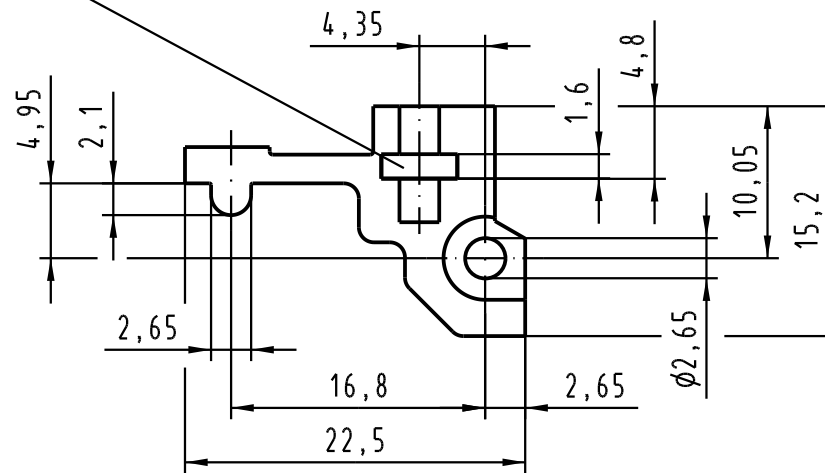

1 2 3 4 5 6

A

B

C

D

4kt-Mutter M2,5 eingepreßt
square end nut M2,5 pressed-in

All Dimensions in mm Original Size DIN A 4		Techn. Character.		Nicht tolerierte Maßel Free size tolerances		
			Dat.	Name	Maßstab/Scale 2:1	
		Detail.	08.04.05	Hage.		
		Insp.	08.04.05	Sch.		
		Stand.				
32663		HARTING Electronics GmbH & Co. KG			TB 09 06 001 9934	
Mod.	Dat.	Name	D-32339 ESPELKAMP			
					Sub.	Blatt/page

[004.767](#) [608489050008049](#) [691327-1](#) [74670-0732](#) [74680-0340](#) [75880-0015](#) [76453-0014](#) [86093159ALF](#) [9732967801](#) [QLC260R](#)
[120X10019X](#) [120X10089X](#) [122A10249X](#) [122A10669X](#) [122A11089X](#) [122A13089X](#) [122A10089X](#) [122A10129X](#) [122A10349X](#)
[122A13359X](#) [1377391-4](#) [DIN-048CPC-SR1-MH](#) [1393583-2](#) [1393726-7](#) [140X10129X](#) [143-1913-000](#) [143-1908-000](#) [1484472-1](#) [2110070-1](#)
[2110070-2](#) [CBC20T00-008FDS5-0-1-002VR](#) [172699-5036](#) [2-1393557-4](#) [2-1437084-2](#) [CTJ720E01B-6141](#) [394506](#) [419-2080-402](#)
[V42254B2202C968](#) [419-2086-201](#) [419-2087-002](#) [448657-1](#) [448847-3](#) [5-1393755-9](#) [02990000004](#) [054302](#) [043556](#) [09062483201750](#)
[0850033067](#) [09031646555](#) [09061486901840](#)