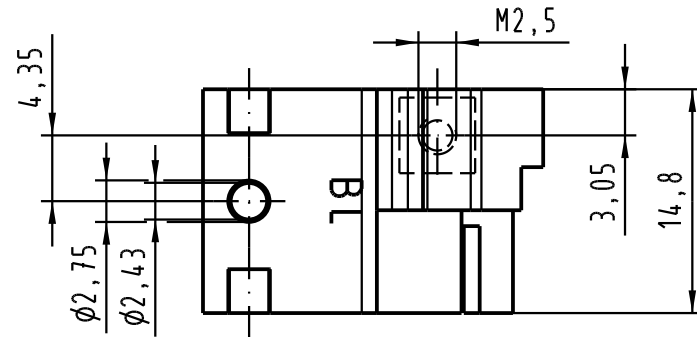

1 2 3 4 5 6

A

B

C

D

4kt-Mutter M2,5 eingepreßt
square end nut M2,5 pressed-in

All Dimensions in mm Original Size DIN A 4		Techn. Character.		Nicht tolerierte Maßel Free size tolerances		
			Dat.	Name	Maßstab/Scale 2:1	
		Detail.	08.04.05	Hage.		
		Insp.	08.04.05	Sch.		
		Stand.				
32663		HARTING Electronics GmbH & Co. KG			TB 09 06 001 9934	
Mod.	Dat.	Name	D-32339 ESPELKAMP			
					Sub.	Blatt/page

[004.767](#) [608489050008049](#) [691327-1](#) [74670-0732](#) [74680-0340](#) [75880-0015](#) [76453-0014](#) [86093159ALF](#) [9732967801](#) [QLC260R](#)
[120X10019X](#) [120X10089X](#) [122A10249X](#) [122A10669X](#) [122A11089X](#) [122A13089X](#) [122A10089X](#) [122A10129X](#) [122A10349X](#)
[122A13359X](#) [1377391-4](#) [DIN-048CPC-SR1-MH](#) [1393583-2](#) [1393726-7](#) [140X10129X](#) [143-1913-000](#) [143-1908-000](#) [1484472-1](#) [2110070-1](#)
[2110070-2](#) [CBC20T00-008FDS5-0-1-002VR](#) [172699-5036](#) [2-1393557-4](#) [2-1437084-2](#) [CTJ720E01B-6141](#) [394506](#) [419-2080-402](#)
[V42254B2202C968](#) [419-2086-201](#) [419-2087-002](#) [448657-1](#) [448847-3](#) [5-1393755-9](#) [02990000004](#) [054302](#) [043556](#) [09062483201750](#)
[0850033067](#) [09031646555](#) [09061486901840](#)