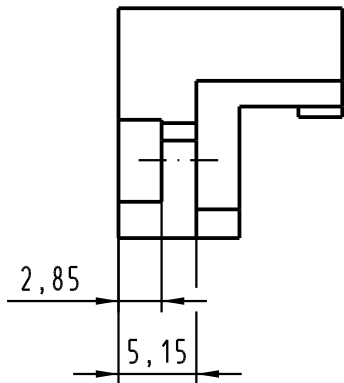

1 2 3 4 5 6

A

B

C

D

4kt-Mutter M2,5 eingepreßt
square end nut M2,5 pressed-in

All Dimensions in mm Original Size DIN A 4		Techn. Character.		Nicht tolerierte Maßel Free size tolerances		
			Dat.	Name	Maßstab/Scale 2:1	
		Detail.	08.04.05	Hage.		
		Insp.	08.04.05	Sch.		
		Stand.				
32663		HARTING Electronics GmbH & Co. KG			TB 09 06 001 9934	
Mod.	Dat.	Name	D-32339 ESPELKAMP			
					Sub.	Blatt/page

[004.767](#) [608489050008049](#) [691327-1](#) [74670-0732](#) [74680-0340](#) [75880-0015](#) [76453-0014](#) [86093159ALF](#) [9732967801](#) [QLC260R](#)
[120X10019X](#) [120X10089X](#) [122A10249X](#) [122A10669X](#) [122A11089X](#) [122A13089X](#) [122A10089X](#) [122A10129X](#) [122A10349X](#)
[122A13359X](#) [1377391-4](#) [DIN-048CPC-SR1-MH](#) [1393583-2](#) [1393726-7](#) [140X10129X](#) [143-1913-000](#) [143-1908-000](#) [1484472-1](#) [2110070-1](#)
[2110070-2](#) [CBC20T00-008FDS5-0-1-002VR](#) [172699-5036](#) [2-1393557-4](#) [2-1437084-2](#) [CTJ720E01B-6141](#) [394506](#) [419-2080-402](#)
[V42254B2202C968](#) [419-2086-201](#) [419-2087-002](#) [448657-1](#) [448847-3](#) [5-1393755-9](#) [02990000004](#) [054302](#) [043556](#) [09062483201750](#)
[0850033067](#) [09031646555](#) [09061486901840](#)