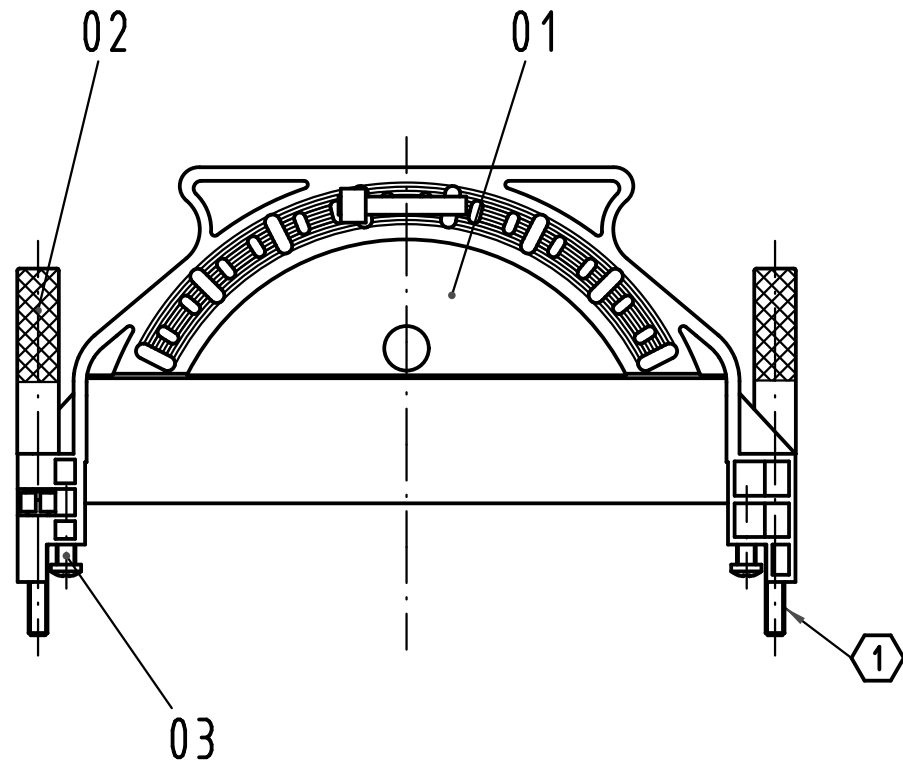

Alle Rechte vorbehalten/ All rights reserved

① verschraubbar mit / to screw together with

09 06 000 9907 + 09 06 000 9908,
 09 06 000 9966 + 09 06 000 9967
 oder / or 09 06 001 9934 + 09 06 001 9935

Inhalt Griffschale G content Griffschale G			Ersatzteile spare parts	
Pos. pos.	Anzahl number	Benennung description	Artikel Nr. part no.	Anzahl number
01	1	Griffschale G open hood G		
02	2	Verriegelungsschraube mit Torx locking screw with Torx	09 06 001 9949	1
03	2	Blehschraube / tapping screw ISO 7049-ST2,2x9,5-F-Z		
04	1	Kabelbinder cable tie		

Teile nicht montiert
 parts not assembled

All Dimensions in mm Original Size DIN A 3			Techn. Character.			Nicht tolerierte Maß/Free size tolerances		
				Dat.	Name	Maßstab/Scale		Griffschale G open hood G
				Detail.	10.03.08 Hage.	1:1		
				Insp.	10.03.08 LeHT			
				Stand.				
36101	18.11.10	Hage.	HARTING Electronics GmbH & Co. KG			TB 09 06 001 9939		Blatt/ page
34994			D-32339 ESPELKAMP					
Mod.	Dat.	Name				Sub.		