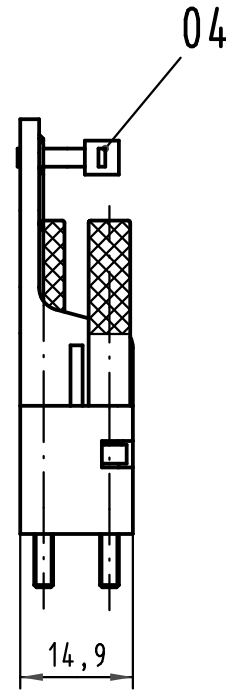

Alle Rechte vorbehalten/ All rights reserved

① verschraubbar mit / to screw together with

09 06 000 9907 + 09 06 000 9908,
 09 06 000 9966 + 09 06 000 9967
 oder / or 09 06 001 9934 + 09 06 001 9935

Inhalt Griffschale G content Griffschale G			Ersatzteile spare parts	
Pos. pos.	Anzahl number	Benennung description	Artikel Nr. part no.	Anzahl number
01	1	Griffschale G open hood G		
02	2	Verriegelungsschraube mit Torx locking screw with Torx	09 06 001 9949	1
03	2	Blehschraube / tapping screw ISO 7049-ST2,2x9,5-F-Z		
04	1	Kabelbinder cable tie		

Teile nicht montiert
 parts not assembled

All Dimensions in mm Original Size DIN A 3			Techn. Character.			Nicht tolerierte Maß/Free size tolerances		
				Dat.	Name	Maßstab/Scale		Griffschale G open hood G
				Detail.	10.03.08 Hage.	1:1		
				Insp.	10.03.08 LeHT			
				Stand.				
36101	18.11.10	Hage.	HARTING Electronics GmbH & Co. KG			TB 09 06 001 9939		Blatt/ page
34994			D-32339 ESPELKAMP					
Mod.	Dat.	Name				Sub.		

[09231126901](#) [PCN10F-24P-2.54DS\(72\)](#) [004.767](#) [02221602702](#) [024069](#) [602427301412000](#) [013275](#) [691327-1](#) [74670-0732](#) [74680-0340](#)
[75880-0015](#) [76453-0014](#) [86093159ALF](#) [923454](#) [QLC260R](#) [120X10099X](#) [120X10019X](#) [120X10089X](#) [120X10129X](#) [121A10039X](#)
[121A10309X](#) [122A10019X](#) [122A10029X](#) [122A10249X](#) [122A10669X](#) [122A11089X](#) [122A13089X](#) [122A10089X](#) [122A10129X](#)
[122A10349X](#) [122A13359X](#) [1377391-4](#) [DIN-048CPC-SR1-MH](#) [1393583-2](#) [1393726-7](#) [140X10059X](#) [140X10129X](#) [143-1913-000](#) [143-1908-](#)
[000](#) [1484472-1](#) [173052](#) [2110070-1](#) [2110070-2](#) [CBC20T00-008FDS5-0-1-002VR](#) [983-0SE12-12P6](#) [17041102202](#) [172699-5036](#) [173051](#) [20](#)
[8457096](#) [010](#) [025](#) [208458096005133](#)