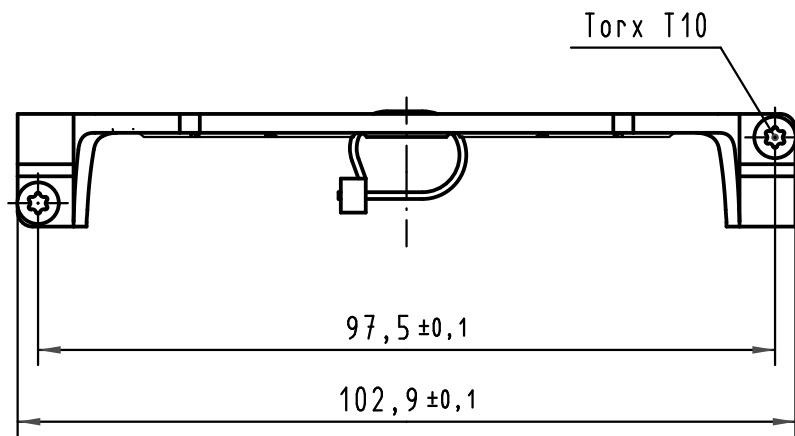

Alle Rechte vorbehalten/ All rights reserved

① verschraubbar mit / to screw together with

09 06 000 9907 + 09 06 000 9908,
 09 06 000 9966 + 09 06 000 9967
 oder / or 09 06 001 9934 + 09 06 001 9935

Inhalt Griffschale G content Griffschale G			Ersatzteile spare parts	
Pos. pos.	Anzahl number	Benennung description	Artikel Nr. part no.	Anzahl number
01	1	Griffschale G open hood G		
02	2	Verriegelungsschraube mit Torx locking screw with Torx	09 06 001 9949	1
03	2	Blehschraube / tapping screw ISO 7049-ST2,2x9,5-F-Z		
04	1	Kabelbinder cable tie		

Teile nicht montiert
 parts not assembled

All Dimensions in mm Original Size DIN A 3			Techn. Character.			Nicht tolerierte Maß/Free size tolerances		
				Dat.	Name	Maßstab/Scale		Griffschale G open hood G
				Detail.	10.03.08 Hage.	1:1		
				Insp.	10.03.08 LeHT			
				Stand.				
36101	18.11.10	Hage.	HARTING Electronics GmbH & Co. KG			TB 09 06 001 9939		Blatt/ page
34994			D-32339 ESPELKAMP					
Mod.	Dat.	Name				Sub.		