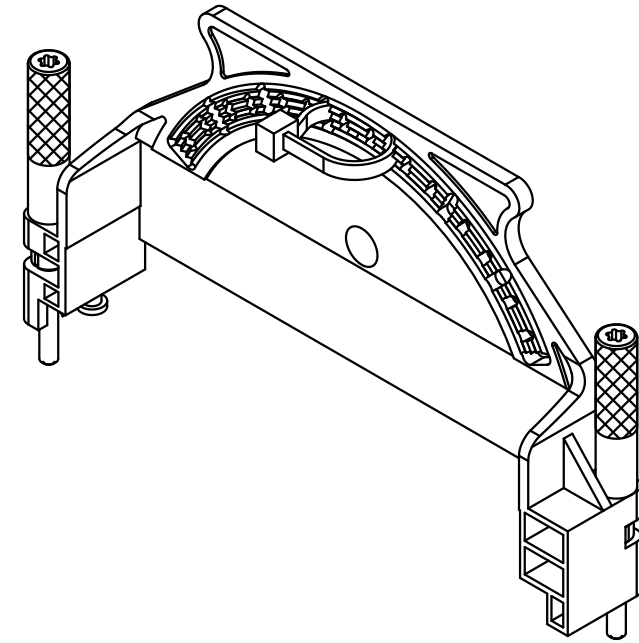

Alle Rechte vorbehalten/ All rights reserved

① verschraubbar mit / to screw together with

09 06 000 9907 + 09 06 000 9908,
 09 06 000 9966 + 09 06 000 9967
 oder / or 09 06 001 9934 + 09 06 001 9935

Inhalt Griffschale G content Griffschale G			Ersatzteile spare parts	
Pos. pos.	Anzahl number	Benennung description	Artikel Nr. part no.	Anzahl number
01	1	Griffschale G open hood G		
02	2	Verriegelungsschraube mit Torx locking screw with Torx	09 06 001 9949	1
03	2	Blehschraube / tapping screw ISO 7049-ST2,2x9,5-F-Z		
04	1	Kabelbinder cable tie		

Teile nicht montiert
 parts not assembled

All Dimensions in mm Original Size DIN A 3			Techn. Character.			Nicht tolerierte Maß/Free size tolerances		
				Dat.	Name	Maßstab/Scale		Griffschale G open hood G
				Detail.	10.03.08 Hage.	1:1		
				Insp.	10.03.08 LeHT			
				Stand.				
36101	18.11.10	Hage.	HARTING Electronics GmbH & Co. KG			TB 09 06 001 9939		Blatt/ page
34994			D-32339 ESPELKAMP					
Mod.	Dat.	Name				Sub.		