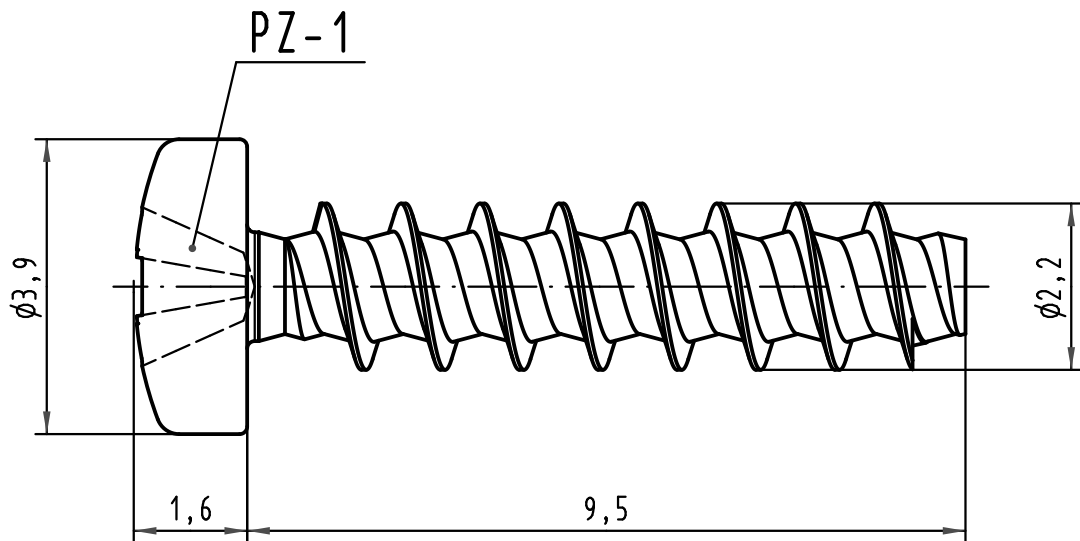

1 2 3 4 5 6

A

B

C

D

 All Dimensions in mm Original Size DIN A 4		Techn. Character.			Stoffnummer/ material number 0000283200	
			Dat.	Name	Maßstab/Scale <b>10 : 1</b>	Schneidschraube für Kunststoff 2,2 x 9,5 - PZ1 self-tapping screw for plastic 2,2 x 9,5 - PZ1
			Detail.	16.09.09 hsv		
			Insp.	16.09.09 mte		
			Stand.			
35577			HARTING Electronics GmbH & Co. KG D-32339 ESPELKAMP			TB 09 06 001 9974
Mod.	Dat.	Name				