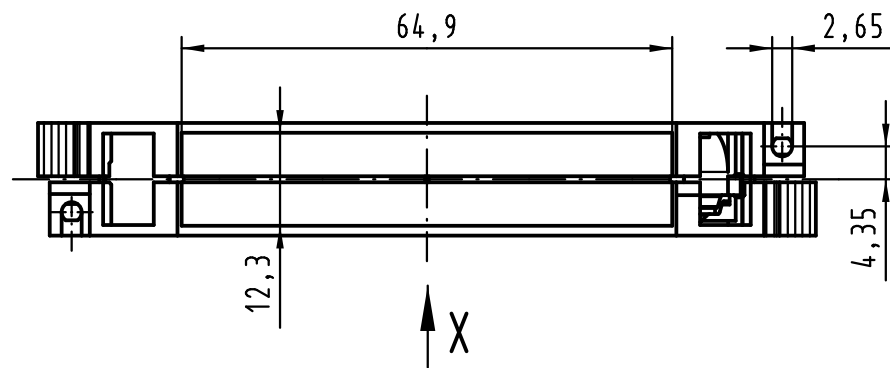

Alle Rechte vorbehalten/ All rights reserved

Inhalt Gehäuse-Set content shell housing-set			Ersatzteile spare parts	
Pos. pos.	Anzahl number	Benennung description	Artikel Nr. part no.	Anzahl number
01	2	Gehäusesschale casing shell		
02	1	Blindstopfen blinding piece	09 06 000 9903	1
03	1	Kabelschelle cable clamp	09 06 001 9986 / Set	1
04	1	Blehschraube / tapping screw ISO 1481-ST2,9x9,5-F		2
05	2	Zylinderschraube / cheese head screw ISO 1207-M3x12-4.8		
06	2	Sechskantmutter / hexagonal nut ISO 4032-M3-8		

Teile nicht montiert  
parts not assembled

All Dimensions in mm Original Size DIN A 3		Techn. Character.			Nicht tolerierte Maßel / Free size tolerances	
		Dat.	Name	Maßstab / Scale 1:1	<b>Schalengehäuse A</b> <b>seitlicher Kabelaussgang</b> <b>shell housing A</b> <b>side entry</b>	
		Detail.	27.02.07 Hage.			
		Insp.	27.02.07 Leht			
		Stand.				
36101	23.02.11	Hage.			<b>TB 09 06 048 0501</b>	
34235		HARTING Electronics GmbH & Co. KG D-32339 ESPELKAMP				
Mod.	Dat.	Name				
					Blatt / page Sub.TB 09 06 048 0501 v.08.07.88 Mod.5021	