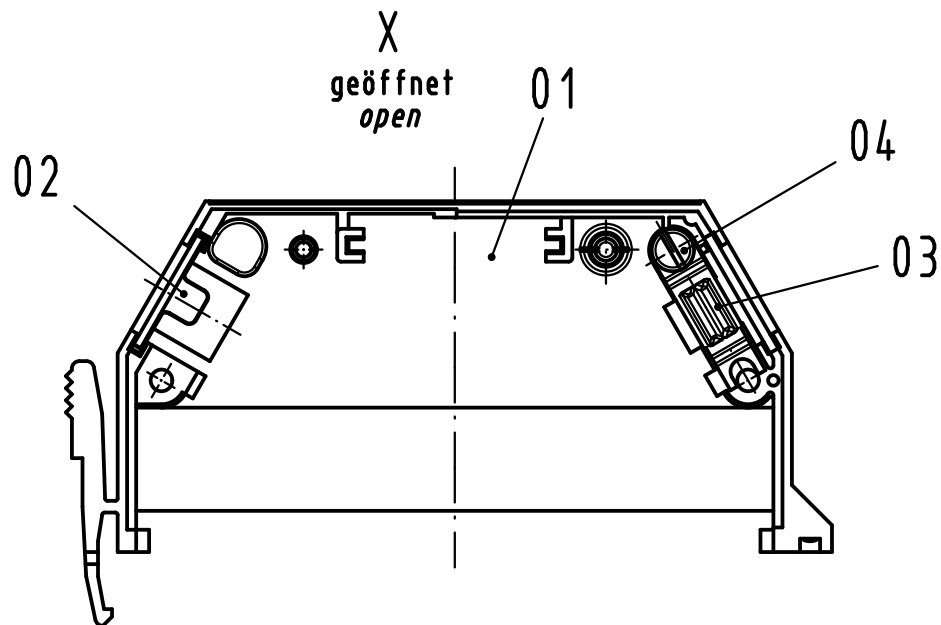

Alle Rechte vorbehalten/ All rights reserved

Inhalt Gehäuse-Set content shell housing-set			Ersatzteile spare parts	
Pos. pos.	Anzahl number	Benennung description	Artikel Nr. part no.	Anzahl number
01	2	Gehäusesschale casing shell		
02	1	Blindstopfen blinding piece	09 06 000 9903	1
03	1	Kabelschelle cable clamp	09 06 001 9986 / Set	1
04	1	Blehschraube / tapping screw ISO 1481-ST2,9x9,5-F		2
05	2	Zylinderschraube / cheese head screw ISO 1207-M3x12-4.8		
06	2	Sechskantmutter / hexagonal nut ISO 4032-M3-8		

Teile nicht montiert  
parts not assembled

All Dimensions in mm Original Size DIN A 3		Techn. Character.			Nicht tolerierte Maßel / Free size tolerances	
		Dat.	Name	Maßstab / Scale 1:1	<b>Schalengehäuse A</b> <b>seitlicher Kabelaussgang</b> <b>shell housing A</b> <b>side entry</b>	
		Detail.	27.02.07 Hage.			
		Insp.	27.02.07 Leht			
		Stand.				
36101	23.02.11	Hage.			<b>TB 09 06 048 0501</b>	
34235		HARTING Electronics GmbH & Co. KG D-32339 ESPELKAMP				
Mod.	Dat.	Name				
					Blatt / page Sub.TB 09 06 048 0501 v.08.07.88 Mod.5021	