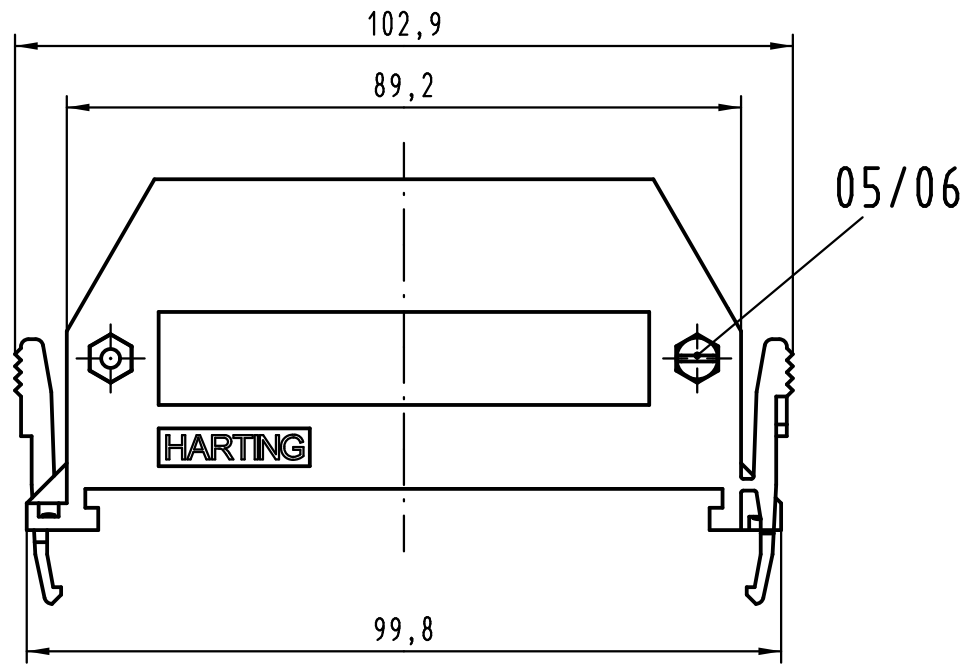

Alle Rechte vorbehalten/ All rights reserved

Inhalt Gehäuse-Set content shell housing-set			Ersatzteile spare parts	
Pos. pos.	Anzahl number	Benennung description	Artikel Nr. part no.	Anzahl number
01	2	Gehäusesschale casing shell		
02	1	Blindstopfen blinding piece	09 06 000 9903	1
03	1	Kabelschelle cable clamp	09 06 001 9986 / Set	1
04	1	Blehschraube / tapping screw ISO 1481-ST2,9x9,5-F		2
05	2	Zylinderschraube / cheese head screw ISO 1207-M3x12-4.8		
06	2	Sechskantmutter / hexagonal nut ISO 4032-M3-8		

Teile nicht montiert  
parts not assembled

All Dimensions in mm Original Size DIN A 3		Techn. Character.			Nicht tolerierte Maßel / Free size tolerances	
		Dat.	Name	Maßstab / Scale 1:1	<b>Schalengehäuse A</b> <b>seitlicher Kabelaussgang</b> <b>shell housing A</b> <b>side entry</b>	
		Detail.	27.02.07 Hage.			
		Insp.	27.02.07 Leht			
		Stand.				
36101	23.02.11	Hage.			<b>TB 09 06 048 0501</b>	
34235		HARTING Electronics GmbH & Co. KG D-32339 ESPELKAMP				
Mod.	Dat.	Name				
					Blatt / page Sub.TB 09 06 048 0501 v.08.07.88 Mod.5021	