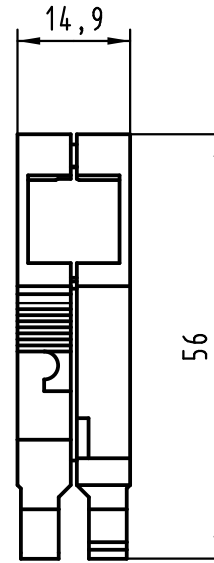

Alle Rechte vorbehalten/ All rights reserved

Inhalt Gehäuse-Set content shell housing-set			Ersatzteile spare parts	
Pos. pos.	Anzahl number	Benennung description	Artikel Nr. part no.	Anzahl number
01	2	Gehäusesschale casing shell		
02	1	Blindstopfen blinding piece	09 06 000 9903	1
03	1	Kabelschelle cable clamp	09 06 001 9986 / Set	1
04	1	Blehschraube / tapping screw ISO 1481-ST2,9x9,5-F		2
05	2	Zylinderschraube / cheese head screw ISO 1207-M3x12-4.8		
06	2	Sechskantmutter / hexagonal nut ISO 4032-M3-8		

Teile nicht montiert  
parts not assembled

All Dimensions in mm Original Size DIN A 3		Techn. Character.			Nicht tolerierte Maßel / Free size tolerances	
		Dat.	Name	Maßstab / Scale 1:1	<b>Schalengehäuse A</b> <b>seitlicher Kabelaussgang</b> <b>shell housing A</b> <b>side entry</b>	
		Detail.	27.02.07 Hage.			
		Insp.	27.02.07 Leht			
		Stand.				
36101	23.02.11	Hage.			<b>TB 09 06 048 0501</b>	
34235		HARTING Electronics GmbH & Co. KG D-32339 ESPELKAMP				
Mod.	Dat.	Name				
					Blatt / page Sub.TB 09 06 048 0501 v.08.07.88 Mod.5021	

Other Similar products are found below :

[004.767](#) [608489050008049](#) [691327-1](#) [74670-0732](#) [74680-0340](#) [75880-0015](#) [76453-0014](#) [86093159ALF](#) [9732967801](#) [QLC260R](#)  
[120X10019X](#) [120X10089X](#) [122A10249X](#) [122A10669X](#) [122A11089X](#) [122A13089X](#) [122A10089X](#) [122A10129X](#) [122A10349X](#)  
[122A13359X](#) [1377391-4](#) [DIN-048CPC-SR1-MH](#) [1393583-2](#) [1393726-7](#) [140X10129X](#) [143-1913-000](#) [143-1908-000](#) [1484472-1](#) [2110070-1](#)  
[2110070-2](#) [CBC20T00-008FDS5-0-1-002VR](#) [172699-5036](#) [2-1393557-4](#) [2-1437084-2](#) [CTJ720E01B-6141](#) [394506](#) [419-2080-402](#)  
[V42254B2202C968](#) [419-2086-201](#) [419-2087-002](#) [448657-1](#) [448847-3](#) [5-1393755-9](#) [02990000004](#) [054302](#) [043556](#) [09062483201750](#)  
[0850033067](#) [09031646555](#) [09061486901840](#)