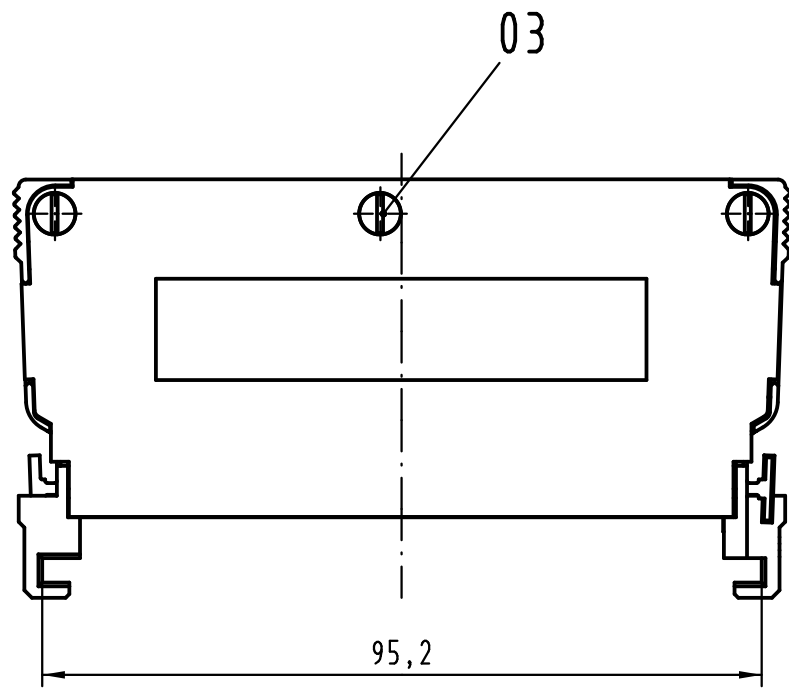

Alle Rechte vorbehalten/ All rights reserved

X

X
geöffnet
open

Inhalt Schalengehäuse content shell housing			Ersatzteile spare parts	
Pos. pos.	Anzahl number	Benennung description	Artikel Nr. part no.	Anzahl number
01	1	Grundschaale shell		
02	1	Deckel cover		
03	3	Blechschaube /tapping screw ISO 1483-ST2,9x9,5-F		
04	1	Verschlussplatte blinding plate		
05	1	Masseblech grounding plate		
06	2	Blindstopfen blinding piece	09 06 000 9903	
07	2	Kabelschelle cable clamp	09 06 001 9986 / Set	1
08	4	Blechschaube /tapping screw ISO 1481-ST2,9x9,5-F		2

Teile nicht montiert
parts not assembled

All Dimensions in mm Original Size DIN A 3		Techn. Character.			Nicht tolerierte Maß/Free size tolerances	
		Dat.	Name	Maßstab/Scale 1:1	Schalengehäuse B 15mm für Federleisten Typ F, H und MH shell housing B 15mm for female connector type F, H and MH	
		Detail.	11.12.06 Hage.			
		Insp.	11.12.06 LehT			
		Stand.				
36101	11.03.11	Hage.		HARTING Electronics GmbH & Co. KG D-32339 ESPELKAMP	TB 09 06 048 0503	Blatt/page
34122						
Mod.	Dat.	Name				

[004.767](#) [608489050008049](#) [691327-1](#) [74670-0732](#) [74680-0340](#) [75880-0015](#) [76453-0014](#) [86093159ALF](#) [9732967801](#) [QLC260R](#)
[120X10019X](#) [120X10089X](#) [122A10249X](#) [122A10669X](#) [122A11089X](#) [122A13089X](#) [122A10089X](#) [122A10129X](#) [122A10349X](#)
[122A13359X](#) [1377391-4](#) [DIN-048CPC-SR1-MH](#) [1393583-2](#) [1393726-7](#) [140X10129X](#) [143-1913-000](#) [143-1908-000](#) [1484472-1](#) [2110070-1](#)
[2110070-2](#) [CBC20T00-008FDS5-0-1-002VR](#) [172699-5036](#) [2-1393557-4](#) [2-1437084-2](#) [CTJ720E01B-6141](#) [394506](#) [419-2080-402](#)
[V42254B2202C968](#) [419-2086-201](#) [419-2087-002](#) [448657-1](#) [448847-3](#) [5-1393755-9](#) [02990000004](#) [054302](#) [043556](#) [09062483201750](#)
[0850033067](#) [09031646555](#) [09061486901840](#)