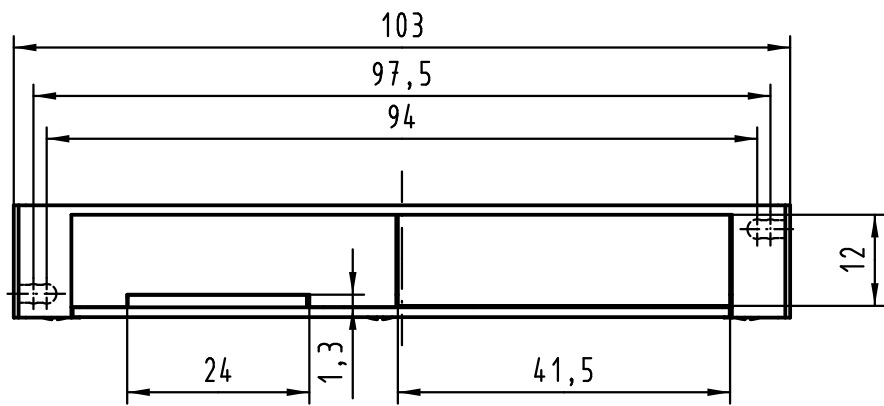

Alle Rechte vorbehalten/ All rights reserved

X

X
geöffnet
open

Inhalt Schalengehäuse content shell housing			Ersatzteile spare parts	
Pos. pos.	Anzahl number	Benennung description	Artikel Nr. part no.	Anzahl number
01	1	Grundschaale shell		
02	1	Deckel cover		
03	3	Blechschaube /tapping screw ISO 1483-ST2,9x9,5-F		
04	1	Verschlussplatte blinding plate		
05	1	Masseblech grounding plate		
06	2	Blindstopfen blinding piece	09 06 000 9903	
07	2	Kabelschelle cable clamp	09 06 001 9986 / Set	1
08	4	Blechschaube /tapping screw ISO 1481-ST2,9x9,5-F		2

Teile nicht montiert
parts not assembled

All Dimensions in mm Original Size DIN A 3		Techn. Character.			Nicht tolerierte Maß/Free size tolerances	
		Dat.	Name	Maßstab/Scale 1:1	Schalengehäuse B 15mm für Federleisten Typ F, H und MH shell housing B 15mm for female connector type F, H and MH	
		Detail.	11.12.06 Hage.			
		Insp.	11.12.06 LehT			
		Stand.				
36101	11.03.11	Hage.		HARTING Electronics GmbH & Co. KG D-32339 ESPELKAMP	TB 09 06 048 0503	Blatt/page
34122						
Mod.	Dat.	Name				