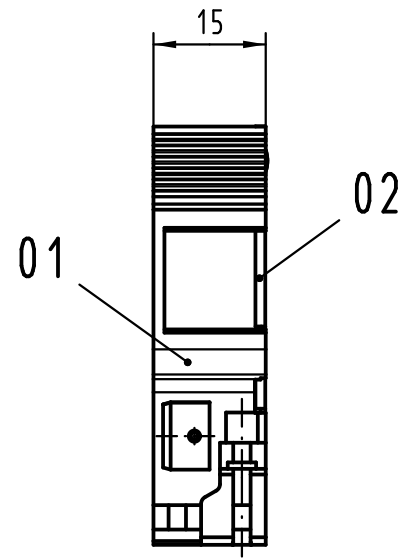

Alle Rechte vorbehalten/ All rights reserved

X

X
geöffnet
open

Inhalt Schalengehäuse content shell housing			Ersatzteile spare parts	
Pos. pos.	Anzahl number	Benennung description	Artikel Nr. part no.	Anzahl number
01	1	Grundschaale shell		
02	1	Deckel cover		
03	3	Blechschaube /tapping screw ISO 1483-ST2,9x9,5-F		
04	1	Verschlussplatte blinding plate		
05	1	Masseblech grounding plate		
06	2	Blindstopfen blinding piece	09 06 000 9903	
07	2	Kabelschelle cable clamp	09 06 001 9986 / Set	1
08	4	Blechschaube /tapping screw ISO 1481-ST2,9x9,5-F		2

Teile nicht montiert
parts not assembled

All Dimensions in mm Original Size DIN A 3		Techn. Character.			Nicht tolerierte Maß/Free size tolerances	
		Dat.	Name	Maßstab/Scale 1:1	Schalengehäuse B 15mm für Federleisten Typ F, H und MH shell housing B 15mm for female connector type F, H and MH	
		Detail.	11.12.06 Hage.			
		Insp.	11.12.06 LehT			
		Stand.				
36101	11.03.11	Hage.		HARTING Electronics GmbH & Co. KG D-32339 ESPELKAMP	TB 09 06 048 0503	Blatt/page
34122						
Mod.	Dat.	Name				

[004.767](#) [608489050008049](#) [691327-1](#) [74670-0732](#) [74680-0340](#) [75880-0015](#) [76453-0014](#) [86093159ALF](#) [9732967801](#) [QLC260R](#)
[120X10019X](#) [120X10089X](#) [122A10249X](#) [122A10669X](#) [122A11089X](#) [122A13089X](#) [122A10089X](#) [122A10129X](#) [122A10349X](#)
[122A13359X](#) [1377391-4](#) [DIN-048CPC-SR1-MH](#) [1393583-2](#) [1393726-7](#) [140X10129X](#) [143-1913-000](#) [143-1908-000](#) [1484472-1](#) [2110070-1](#)
[2110070-2](#) [CBC20T00-008FDS5-0-1-002VR](#) [172699-5036](#) [2-1393557-4](#) [2-1437084-2](#) [CTJ720E01B-6141](#) [394506](#) [419-2080-402](#)
[V42254B2202C968](#) [419-2086-201](#) [419-2087-002](#) [448657-1](#) [448847-3](#) [5-1393755-9](#) [02990000004](#) [054302](#) [043556](#) [09062483201750](#)
[0850033067](#) [09031646555](#) [09061486901840](#)