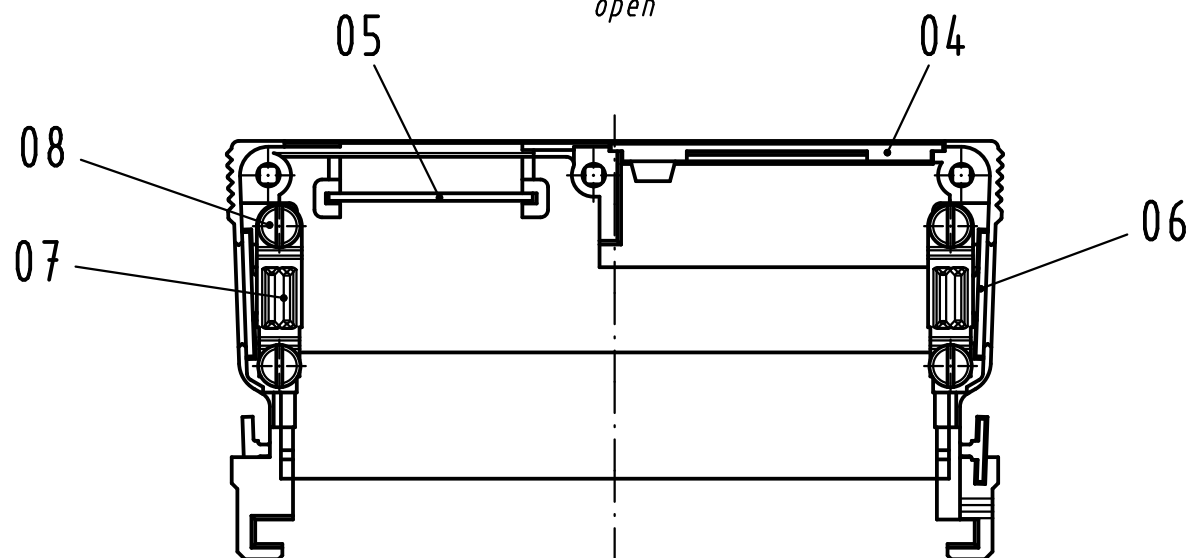

Alle Rechte vorbehalten/ All rights reserved

X

X
geöffnet
open

Inhalt Schalengehäuse content shell housing			Ersatzteile spare parts	
Pos. pos.	Anzahl number	Benennung description	Artikel Nr. part no.	Anzahl number
01	1	Grundschaale shell		
02	1	Deckel cover		
03	3	Blechschaube /tapping screw ISO 1483-ST2,9x9,5-F		
04	1	Verschlussplatte blinding plate		
05	1	Masseblech grounding plate		
06	2	Blindstopfen blinding piece	09 06 000 9903	
07	2	Kabelschelle cable clamp	09 06 001 9986 / Set	1
08	4	Blechschaube /tapping screw ISO 1481-ST2,9x9,5-F		2

Teile nicht montiert
parts not assembled

All Dimensions in mm Original Size DIN A 3		Techn. Character.			Nicht tolerierte Maß/Free size tolerances	
		Dat.	Name	Maßstab/Scale 1:1	Schalengehäuse B 15mm für Federleisten Typ F, H und MH shell housing B 15mm for female connector type F, H and MH	
		Detail.	11.12.06 Hage.			
		Insp.	11.12.06 LehT			
		Stand.				
36101	11.03.11	Hage.		HARTING Electronics GmbH & Co. KG D-32339 ESPELKAMP	TB 09 06 048 0503	Blatt/page
34122						
Mod.	Dat.	Name				