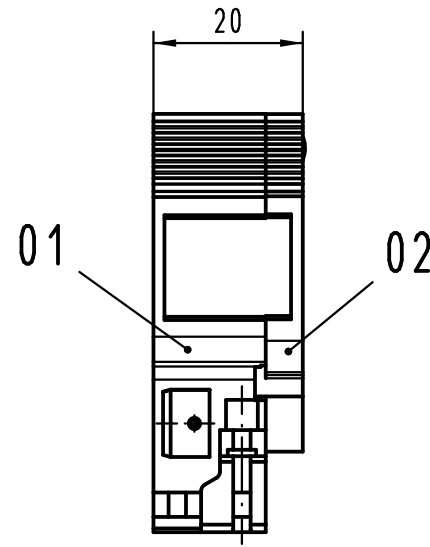

Alle Rechte vorbehalten/ All rights reserved

Inhalt Schalengehäuse content shell housing			Ersatzteile spare parts	
Pos. pos.	Anzahl number	Benennung description	Artikel Nr. part no.	Anzahl number
01	1	Grundschaale shell		
02	1	Deckel cover		
03	3	Blechschaube /tapping screw ISO 1483-ST2,9x13-F		
04	1	Verschlussplatte blinding plate		
05	1	Masseblech grounding plate		
06	2	Blindstopfen blinding piece		
07	2	Kabelschelle cable clamp	09 06 001 9986 / Set	1
08	4	Blechschaube /tapping screw ISO 1481-ST2,9x9,5-F		2

Teile nicht montiert
parts not assembled

All Dimensions in mm Original Size DIN A 3		Techn. Character.			Nicht tolerierte Maß/Free size tolerances		
					Schalengehäuse B 20mm für Federleisten Typ F, H und MH shell housing B 20mm for female connector type F, H and MH		
		Detail.	06.12.06	Hage.			1:1
		Insp.	06.12.06	LehT			
		Stand.					
36101	11.03.11	Hage.			TB 09 06 048 0504		
34122							
Mod.	Dat.	Name			HARTING Electronics GmbH & Co. KG D-32339 ESPELKAMP		
					Sub.		