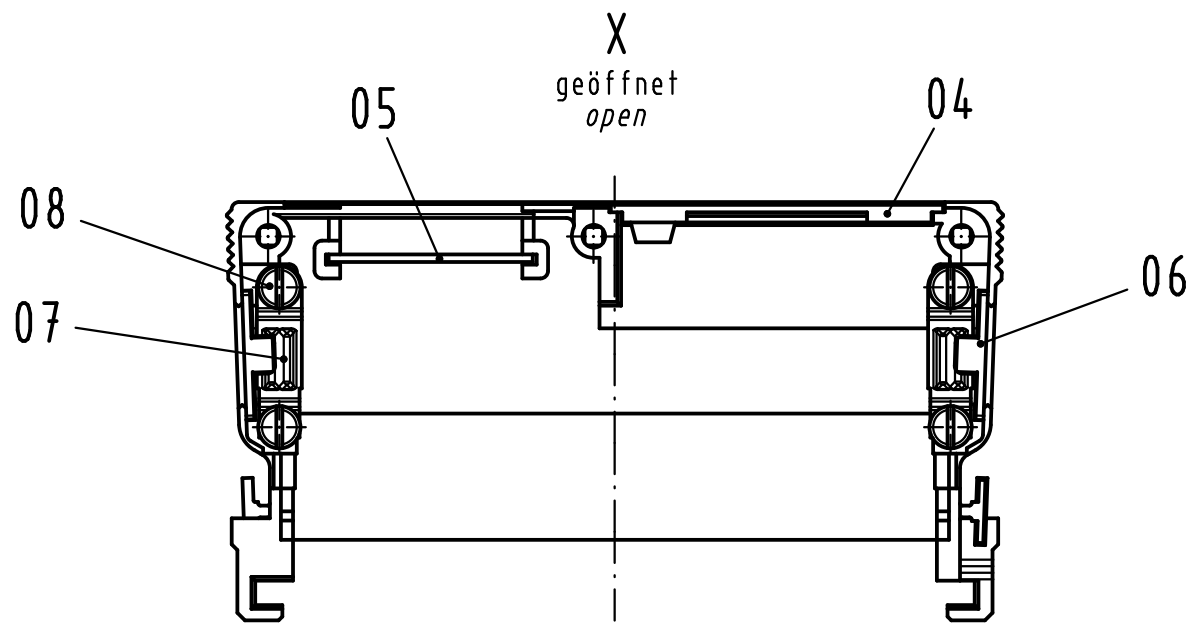

Alle Rechte vorbehalten/ All rights reserved

Inhalt Schalengehäuse content shell housing			Ersatzteile spare parts	
Pos. pos.	Anzahl number	Benennung description	Artikel Nr. part no.	Anzahl number
01	1	Grundschaale shell		
02	1	Deckel cover		
03	3	Blechschaube /tapping screw ISO 1483-ST2,9x13-F		
04	1	Verschlussplatte blinding plate		
05	1	Masseblech grounding plate		
06	2	Blindstopfen blinding piece		
07	2	Kabelschelle cable clamp	09 06 001 9986 / Set	1
08	4	Blechschaube /tapping screw ISO 1481-ST2,9x9,5-F		2

Teile nicht montiert
parts not assembled

All Dimensions in mm Original Size DIN A 3		Techn. Character.			Nicht tolerierte Maß/Free size tolerances		
					Schalengehäuse B 20mm für Federleisten Typ F, H und MH shell housing B 20mm for female connector type F, H and MH		
		Detail.	06.12.06	Hage.			1:1
		Insp.	06.12.06	LehT			
		Stand.					
36101	11.03.11	Hage.			TB 09 06 048 0504		
34122							
Mod.	Dat.	Name			HARTING Electronics GmbH & Co. KG D-32339 ESPELKAMP		
					Sub.		