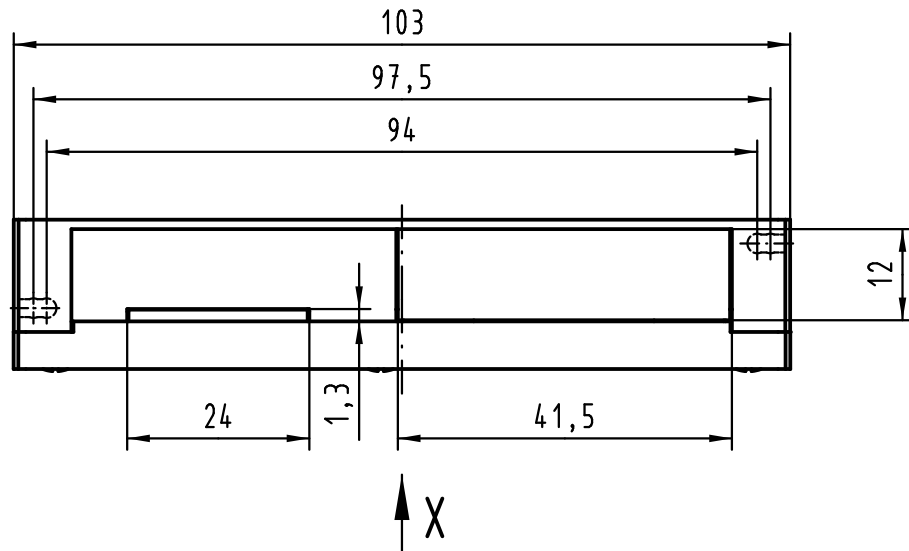

Alle Rechte vorbehalten/ All rights reserved

Inhalt Schalengehäuse content shell housing			Ersatzteile spare parts	
Pos. pos.	Anzahl number	Benennung description	Artikel Nr. part no.	Anzahl number
01	1	Grundschaale shell		
02	1	Deckel cover		
03	3	Blechschaube /tapping screw ISO 1483-ST2,9x13-F		
04	1	Verschlussplatte blinding plate		
05	1	Masseblech grounding plate		
06	2	Blindstopfen blinding piece		
07	2	Kabelschelle cable clamp	09 06 001 9986 / Set	1
08	4	Blechschaube /tapping screw ISO 1481-ST2,9x9,5-F		2

Teile nicht montiert
parts not assembled

All Dimensions in mm Original Size DIN A 3		Techn. Character.			Nicht tolerierte Maß/Free size tolerances		
					Schalengehäuse B 20mm für Federleisten Typ F, H und MH shell housing B 20mm for female connector type F, H and MH		
		Detail.	06.12.06	Hage.			1:1
		Insp.	06.12.06	LehT			
		Stand.					
36101	11.03.11	Hage.			TB 09 06 048 0504		
34122							
Mod.	Dat.	Name			HARTING Electronics GmbH & Co. KG D-32339 ESPELKAMP		
					Sub.		