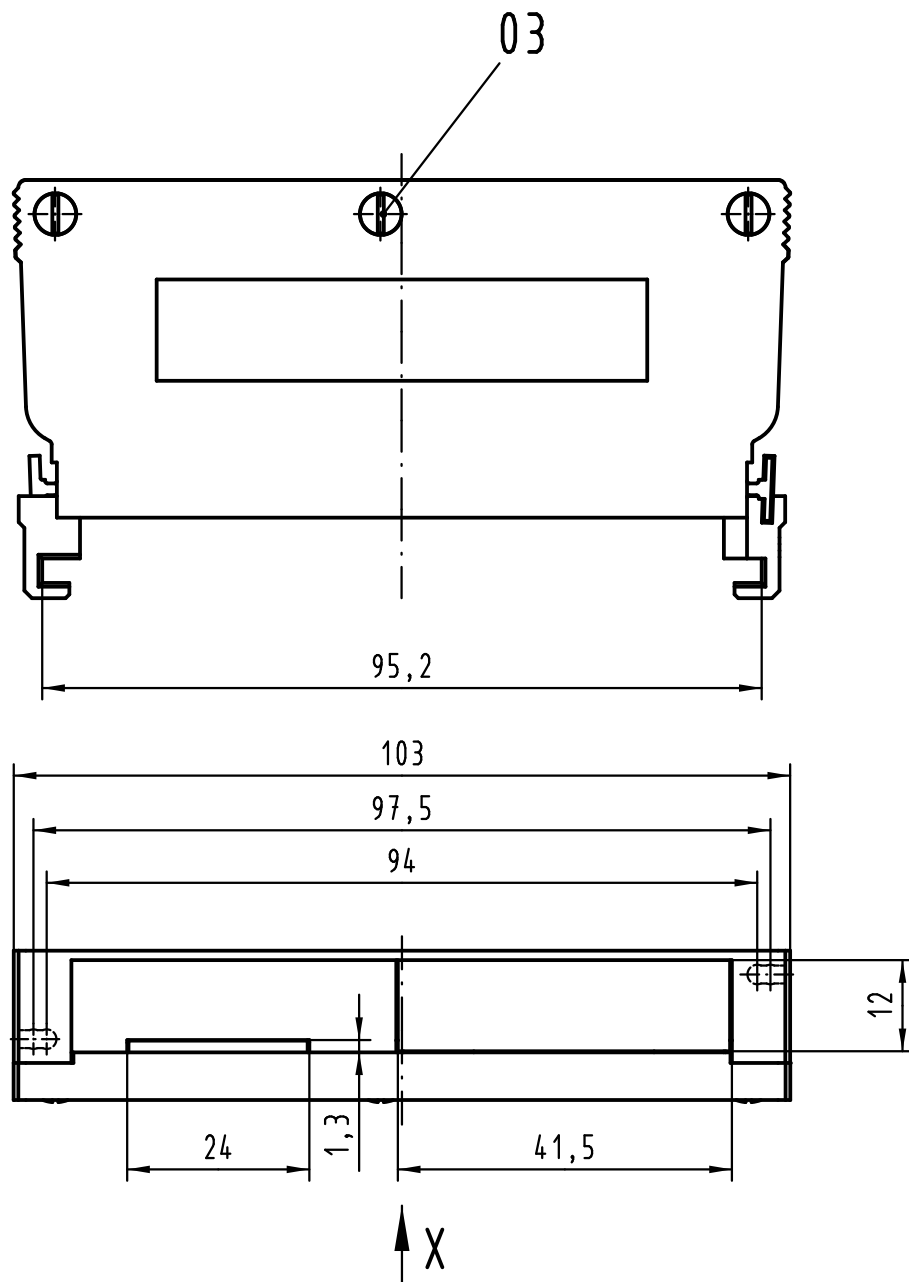

Alle Rechte vorbehalten/ All rights reserved

Inhalt Schalengehäuse content shell housing			Ersatzteile spare parts	
Pos. pos.	Anzahl number	Benennung description	Artikel Nr. part no.	Anzahl number
01	1	Grundschaale shell		
02	1	Deckel cover		
03	3	Blechschaube /tapping screw ISO 1483-ST2,9x13-F		
04	1	Verschlussplatte blinding plate		
05	1	Masseblech grounding plate		
06	2	Blindstopfen blinding piece		
07	2	Kabelschelle cable clamp	09 06 001 9986 / Set	1
08	4	Blechschaube /tapping screw ISO 1481-ST2,9x9,5-F		2

Teile nicht montiert
parts not assembled

All Dimensions in mm Original Size DIN A 3		Techn. Character.			Nicht tolerierte Maß/Free size tolerances		
					Schalengehäuse B 20mm für Federleisten Typ F, H und MH shell housing B 20mm for female connector type F, H and MH		
		Detail.	06.12.06	Hage.			1:1
		Insp.	06.12.06	LehT			
		Stand.					
36101	11.03.11	Hage.			TB 09 06 048 0504		
34122							
Mod.	Dat.	Name			HARTING Electronics GmbH & Co. KG D-32339 ESPELKAMP		
					Sub.		