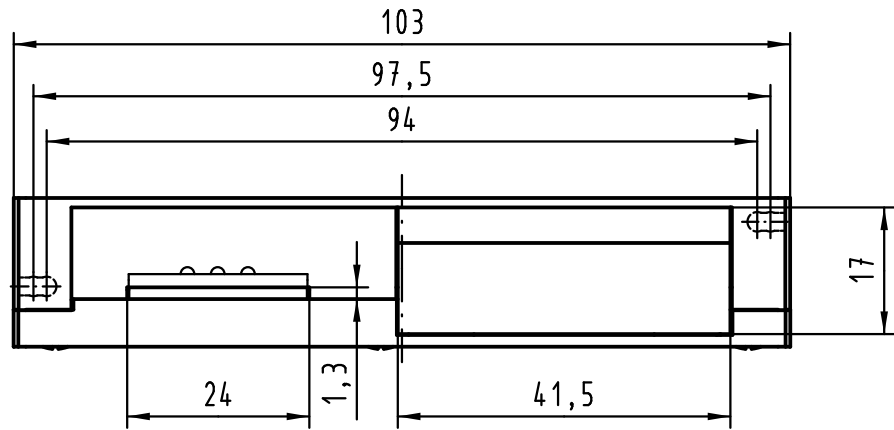

Alle Rechte vorbehalten/ All rights reserved

X

X
geöffnet
open

Inhalt Schalengehäuse content shell housing			Ersatzteile spare parts	
Pos. pos.	Anzahl number	Benennung description	Artikel Nr. part no.	Anzahl number
01	1	Grundschale shell		
02	1	Deckel cover		
03	3	Blehschraube /tapping screw ISO 1483-ST2,9x13-F		
04	1	Verschlussplatte blinding plate		
05	1	Masseblech grounding plate		
06	2	Blindstopfen blinding piece		
07	2	Kabelschelle cable clamp	09 06 001 9986 / Set	1
08	4	Blehschraube /tapping screw ISO 1481-ST2,9x9,5-F		2

Teile nicht montiert
parts not assembled

All Dimensions in mm Original Size DIN A 3		Techn. Character.			Nicht tolerierte Maß/Free size tolerances	
			Dat.	Name	Maßstab/Scale 1:1	Schalengehäuse B 20mm für Federleisten Typ F, H und MH shell housing B 20mm for female connector type F, H and MH
			Detail.	12.12.06 Hage.		
			Insp.	12.12.06 LehT		
			Stand.			
36101	11.03.11	Hage.	HARTING Electronics GmbH & Co. KG			TB 09 06 048 0505
34122			D-32339 ESPELKAMP			
Mod.	Dat.	Name				Blatt/page
			Sub.			