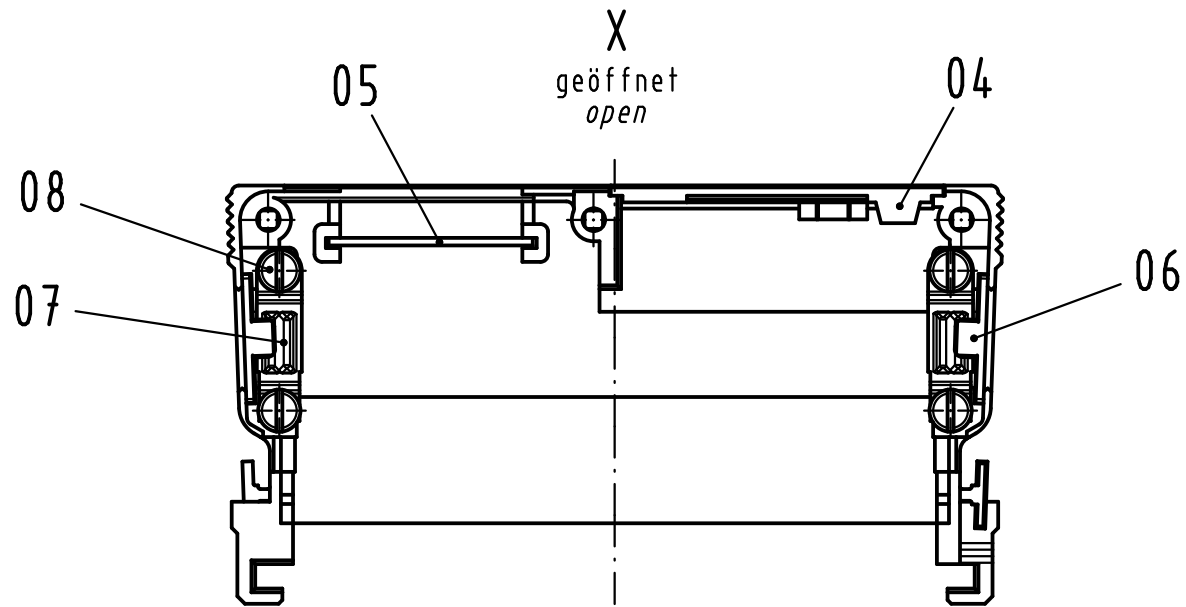

Alle Rechte vorbehalten/ All rights reserved

X

X
geöffnet
open

Inhalt Schalengehäuse content shell housing			Ersatzteile spare parts	
Pos. pos.	Anzahl number	Benennung description	Artikel Nr. part no.	Anzahl number
01	1	Grundschale shell		
02	1	Deckel cover		
03	3	Blehschraube /tapping screw ISO 1483-ST2,9x13-F		
04	1	Verschlussplatte blinding plate		
05	1	Masseblech grounding plate		
06	2	Blindstopfen blinding piece		
07	2	Kabelschelle cable clamp	09 06 001 9986 / Set	1
08	4	Blehschraube /tapping screw ISO 1481-ST2,9x9,5-F		2

Teile nicht montiert
parts not assembled

All Dimensions in mm Original Size DIN A 3		Techn. Character.			Nicht tolerierte Maß/Free size tolerances	
			Dat.	Name	Maßstab/Scale 1:1	Schalengehäuse B 20mm für Federleisten Typ F, H und MH shell housing B 20mm for female connector type F, H and MH
			Detail.	12.12.06 Hage.		
			Insp.	12.12.06 LehT		
			Stand.			
36101	11.03.11	Hage.	HARTING Electronics GmbH & Co. KG			TB 09 06 048 0505
34122			D-32339 ESPELKAMP			
Mod.	Dat.	Name				Blatt/page
			Sub.			