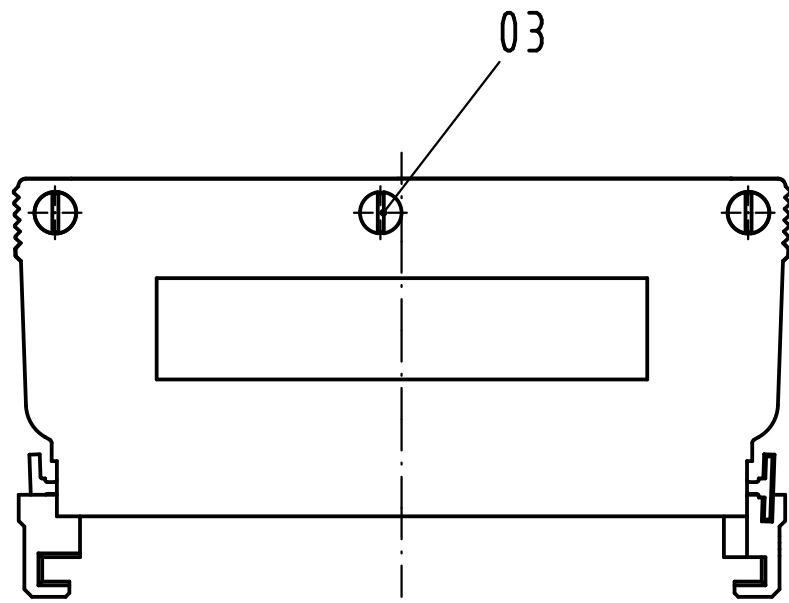

Alle Rechte vorbehalten/ All rights reserved

X

X
geöffnet
open

Inhalt Schalengehäuse content shell housing			Ersatzteile spare parts	
Pos. pos.	Anzahl number	Benennung description	Artikel Nr. part no.	Anzahl number
01	1	Grundschale shell		
02	1	Deckel cover		
03	3	Blehschraube /tapping screw ISO 1483-ST2,9x13-F		
04	1	Verschlussplatte blinding plate		
05	1	Masseblech grounding plate		
06	2	Blindstopfen blinding piece		
07	2	Kabelschelle cable clamp	09 06 001 9986 / Set	1
08	4	Blehschraube /tapping screw ISO 1481-ST2,9x9,5-F		2

Teile nicht montiert
parts not assembled

All Dimensions in mm Original Size DIN A 3		Techn. Character.			Nicht tolerierte Maß/Free size tolerances	
			Dat.	Name	Maßstab/Scale 1:1	Schalengehäuse B 20mm für Federleisten Typ F, H und MH shell housing B 20mm for female connector type F, H and MH
			Detail.	12.12.06 Hage.		
			Insp.	12.12.06 LehT		
			Stand.			
36101	11.03.11	Hage.	HARTING Electronics GmbH & Co. KG			TB 09 06 048 0505
34122			D-32339 ESPELKAMP			
Mod.	Dat.	Name				Blatt/page
			Sub.			

[004.767](#) [608489050008049](#) [691327-1](#) [74670-0732](#) [74680-0340](#) [75880-0015](#) [76453-0014](#) [86093159ALF](#) [9732967801](#) [QLC260R](#)
[120X10019X](#) [120X10089X](#) [122A10249X](#) [122A10669X](#) [122A11089X](#) [122A13089X](#) [122A10089X](#) [122A10129X](#) [122A10349X](#)
[122A13359X](#) [1377391-4](#) [DIN-048CPC-SR1-MH](#) [1393583-2](#) [1393726-7](#) [140X10129X](#) [143-1913-000](#) [143-1908-000](#) [1484472-1](#) [2110070-1](#)
[2110070-2](#) [CBC20T00-008FDS5-0-1-002VR](#) [172699-5036](#) [2-1393557-4](#) [2-1437084-2](#) [CTJ720E01B-6141](#) [394506](#) [419-2080-402](#)
[V42254B2202C968](#) [419-2086-201](#) [419-2087-002](#) [448657-1](#) [448847-3](#) [5-1393755-9](#) [02990000004](#) [054302](#) [043556](#) [09062483201750](#)
[0850033067](#) [09031646555](#) [09061486901840](#)