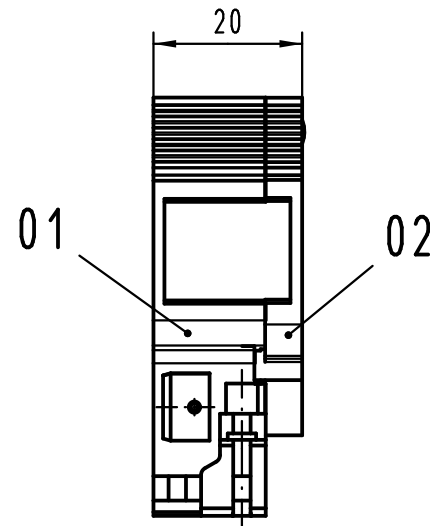

Alle Rechte vorbehalten/ All rights reserved

X

X
geöffnet
open

Inhalt Schalengehäuse content shell housing			Ersatzteile spare parts	
Pos. pos.	Anzahl number	Benennung description	Artikel Nr. part no.	Anzahl number
01	1	Grundschale shell		
02	1	Deckel cover		
03	3	Blehschraube /tapping screw ISO 1483-ST2,9x13-F		
04	1	Verschlussplatte blinding plate		
05	1	Masseblech grounding plate		
06	2	Blindstopfen blinding piece		
07	2	Kabelschelle cable clamp	09 06 001 9986 / Set	1
08	4	Blehschraube /tapping screw ISO 1481-ST2,9x9,5-F		2

Teile nicht montiert
parts not assembled

All Dimensions in mm Original Size DIN A 3		Techn. Character.			Nicht tolerierte Maß/Free size tolerances	
			Dat.	Name	Maßstab/Scale 1:1	Schalengehäuse B 20mm für Federleisten Typ F, H und MH shell housing B 20mm for female connector type F, H and MH
			Detail.	12.12.06 Hage.		
			Insp.	12.12.06 LehT		
			Stand.			
36101	11.03.11	Hage.	HARTING Electronics GmbH & Co. KG			TB 09 06 048 0505
34122			D-32339 ESPELKAMP			
Mod.	Dat.	Name				Blatt/page
			Sub.			