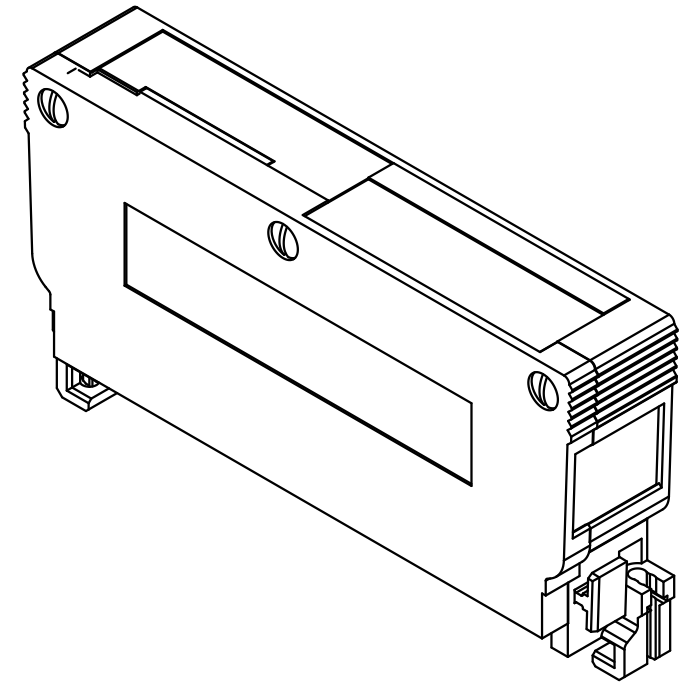

Alle Rechte vorbehalten/ All rights reserved

X

X
geöffnet
open

Inhalt Schalengehäuse content shell housing			Ersatzteile spare parts	
Pos. pos.	Anzahl number	Benennung description	Artikel Nr. part no.	Anzahl number
01	1	Grundschale shell		
02	1	Deckel cover		
03	3	Blehschraube /tapping screw ISO 1483-ST2,9x13-F		
04	1	Verschlussplatte blinding plate		
05	1	Masseblech grounding plate		
06	2	Blindstopfen blinding piece		
07	2	Kabelschelle cable clamp	09 06 001 9986 / Set	1
08	4	Blehschraube /tapping screw ISO 1481-ST2,9x9,5-F		2

Teile nicht montiert
parts not assembled

All Dimensions in mm Original Size DIN A 3		Techn. Character.			Nicht tolerierte Maß/Free size tolerances	
			Dat.	Name	Maßstab/Scale 1:1	Schalengehäuse B 20mm für Federleisten Typ F, H und MH shell housing B 20mm for female connector type F, H and MH
			Detail.	12.12.06 Hage.		
			Insp.	12.12.06 LehT		
			Stand.			
36101	11.03.11	Hage.	HARTING Electronics GmbH & Co. KG			TB 09 06 048 0505
34122			D-32339 ESPELKAMP			
Mod.	Dat.	Name				Blatt/page
			Sub.			