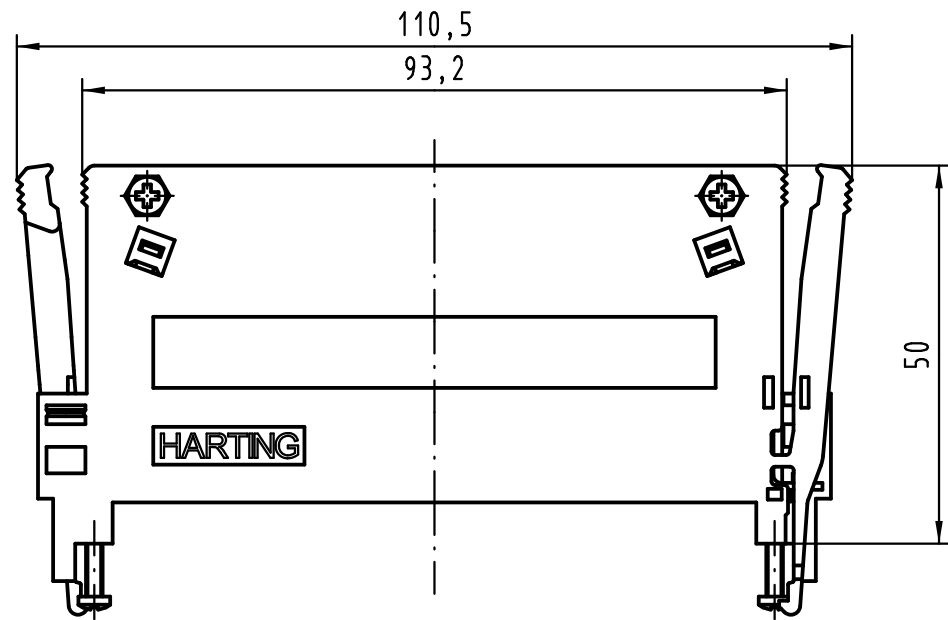

Alle Rechte vorbehalten/ All rights reserved

Inhalt GSchalengehäuse content shell housing			Ersatzteile spare parts	
Pos. pos.	Anzahl number	Benennung description	Artikel Nr. part no.	Anzahl number
01	2	Gehäuseschale casing shell		
02	1	Verschlussplatte blinding plate		
03	2	Blindstopfen blinding piece	09 06 000 9903	1
04	2	Kabelbinder cable tie		
05	2	Sechskantmutter/hexagonal nut M2,5	09 06 001 9973	1
06	2	Flachkopfschraube / pan head screw ISO 7045 M2,5x12-5.8-H		
07	2	Blechschaube / tapping screw ISO 7049-ST2,2x9,5-F-Z		

Teile nicht montiert  
parts not assembled

All Dimensions in mm Original Size DIN A 3		Techn. Character.			Nicht tolerierte Maße/Free size tolerances	
		Dat.	Name	Maßstab/Scale	Schalengehäuse D 15mm für Federleisten Typ F, H und MH shell housing D 15mm for female connector type F, H and MH	
		Detail.	15.03.07 Hage.	1:1		
		Insp.	15.03.07 LeHT			
		Stand.				
36101	21.03.11	Hage.		HARTING Electronics GmbH & Co. KG D-32339 ESPELKAMP	<b>TB 09 06 048 0515</b>	Blatt/ page
34252						
Mod.	Dat.	Name				