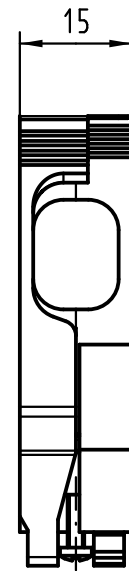

Alle Rechte vorbehalten/ All rights reserved

Inhalt GSchalengehäuse content shell housing			Ersatzteile spare parts	
Pos. pos.	Anzahl number	Benennung description	Artikel Nr. part no.	Anzahl number
01	2	Gehäuseschale casing shell		
02	1	Verschlussplatte blinding plate		
03	2	Blindstopfen blinding piece	09 06 000 9903	1
04	2	Kabelbinder cable tie		
05	2	Sechskantmutter/hexagonal nut M2,5	09 06 001 9973	1
06	2	Flachkopfschraube / pan head screw ISO 7045 M2,5x12-5.8-H		
07	2	Blechschaube / tapping screw ISO 7049-ST2,2x9,5-F-Z		

Teile nicht montiert  
parts not assembled

All Dimensions in mm Original Size DIN A 3		Techn. Character.			Nicht tolerierte Maße/Free size tolerances	
		Dat.	Name	Maßstab/Scale	Schalengehäuse D 15mm für Federleisten Typ F, H und MH shell housing D 15mm for female connector type F, H and MH	
		Detail.	15.03.07 Hage.	1:1		
		Insp.	15.03.07 LeHT			
		Stand.				
36101	21.03.11	Hage.		HARTING Electronics GmbH & Co. KG D-32339 ESPELKAMP	<b>TB 09 06 048 0515</b>	Blatt/ page
34252						
Mod.	Dat.	Name				

Other Similar products are found below :

[004.767](#) [608489050008049](#) [691327-1](#) [74670-0732](#) [74680-0340](#) [75880-0015](#) [76453-0014](#) [86093159ALF](#) [9732967801](#) [QLC260R](#)  
[120X10019X](#) [120X10089X](#) [122A10249X](#) [122A10669X](#) [122A11089X](#) [122A13089X](#) [122A10089X](#) [122A10129X](#) [122A10349X](#)  
[122A13359X](#) [1377391-4](#) [DIN-048CPC-SR1-MH](#) [1393583-2](#) [1393726-7](#) [140X10129X](#) [143-1913-000](#) [143-1908-000](#) [1484472-1](#) [2110070-1](#)  
[2110070-2](#) [CBC20T00-008FDS5-0-1-002VR](#) [172699-5036](#) [2-1393557-4](#) [2-1437084-2](#) [CTJ720E01B-6141](#) [394506](#) [419-2080-402](#)  
[V42254B2202C968](#) [419-2086-201](#) [419-2087-002](#) [448657-1](#) [448847-3](#) [5-1393755-9](#) [02990000004](#) [054302](#) [043556](#) [09062483201750](#)  
[0850033067](#) [09031646555](#) [09061486901840](#)