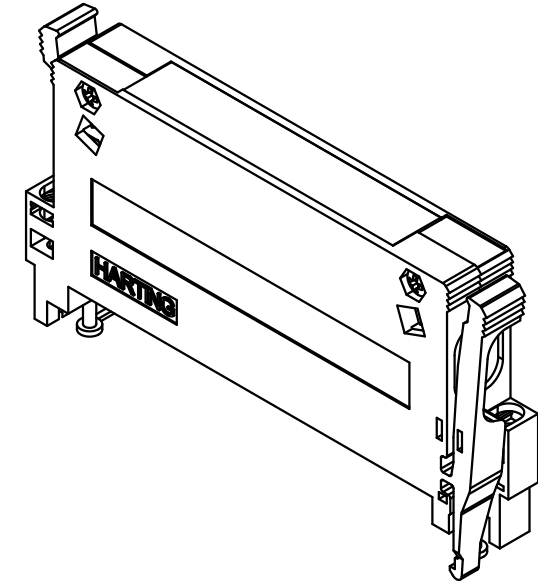

Alle Rechte vorbehalten/ All rights reserved

Inhalt GSchalengehäuse content shell housing			Ersatzteile spare parts	
Pos. pos.	Anzahl number	Benennung description	Artikel Nr. part no.	Anzahl number
01	2	Gehäuseschale casing shell		
02	1	Verschlussplatte blinding plate		
03	2	Blindstopfen blinding piece	09 06 000 9903	1
04	2	Kabelbinder cable tie		
05	2	Sechskantmutter/hexagonal nut M2,5	09 06 001 9973	1
06	2	Flachkopfschraube / pan head screw ISO 7045 M2,5x12-5.8-H		
07	2	Blechschaube / tapping screw ISO 7049-ST2,2x9,5-F-Z		

Teile nicht montiert  
parts not assembled

All Dimensions in mm Original Size DIN A 3		Techn. Character.			Nicht tolerierte Maße/Free size tolerances	
		Dat.	Name	Maßstab/Scale	Schalengehäuse D 15mm für Federleisten Typ F, H und MH shell housing D 15mm for female connector type F, H and MH	
		Detail.	15.03.07 Hage.	1:1		
		Insp.	15.03.07 LeHT			
		Stand.				
36101	21.03.11	Hage.		HARTING Electronics GmbH & Co. KG D-32339 ESPELKAMP	<b>TB 09 06 048 0515</b>	Blatt/ page
34252						
Mod.	Dat.	Name				