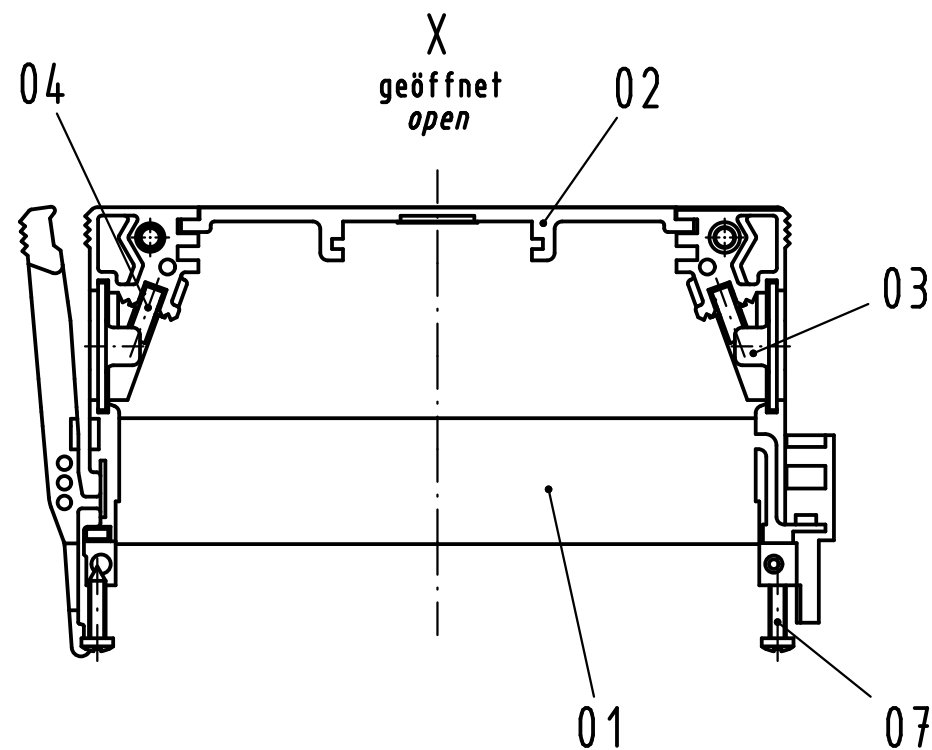

Alle Rechte vorbehalten/ All rights reserved

Inhalt GSchalengehäuse content shell housing			Ersatzteile spare parts	
Pos. pos.	Anzahl number	Benennung description	Artikel Nr. part no.	Anzahl number
01	2	Gehäuseschale casing shell		
02	1	Verschlussplatte blinding plate		
03	2	Blindstopfen blinding piece	09 06 000 9903	1
04	2	Kabelbinder cable tie		
05	2	Sechskantmutter/hexagonal nut M2,5	09 06 001 9973	1
06	2	Flachkopfschraube / pan head screw ISO 7045 M2,5x12-5.8-H		
07	2	Blechschaube / tapping screw ISO 7049-ST2,2x9,5-F-Z		

Teile nicht montiert  
parts not assembled

All Dimensions in mm Original Size DIN A 3		Techn. Character.			Nicht tolerierte Maße/Free size tolerances	
		Dat.	Name	Maßstab/Scale	Schalengehäuse D 15mm für Federleisten Typ F, H und MH shell housing D 15mm for female connector type F, H and MH	
		Detail.	15.03.07 Hage.	1:1		
		Insp.	15.03.07 LeHT			
		Stand.				
36101	21.03.11	Hage.		HARTING Electronics GmbH & Co. KG D-32339 ESPELKAMP	<b>TB 09 06 048 0515</b>	Blatt/ page
34252						
Mod.	Dat.	Name				