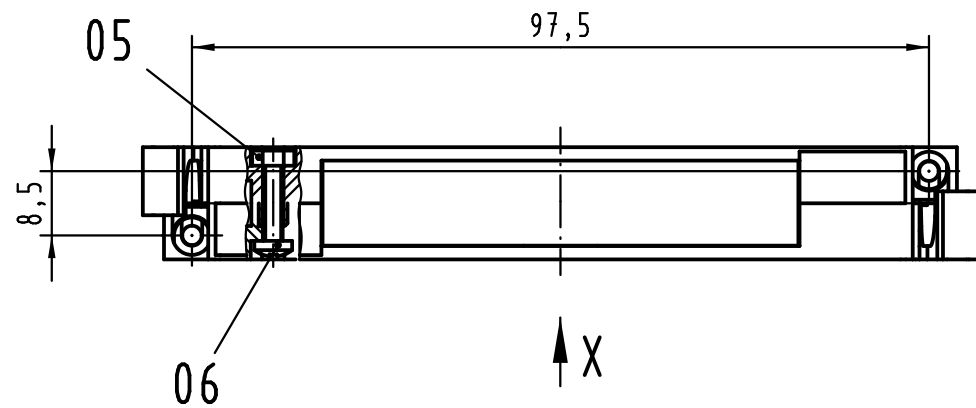

Alle Rechte vorbehalten/ All rights reserved

Inhalt GSchalengehäuse content shell housing			Ersatzteile spare parts	
Pos. pos.	Anzahl number	Benennung description	Artikel Nr. part no.	Anzahl number
01	2	Gehäuseschale casing shell		
02	1	Verschlussplatte blinding plate		
03	2	Blindstopfen blinding piece	09 06 000 9903	1
04	2	Kabelbinder cable tie		
05	2	Sechskantmutter/hexagonal nut M2,5	09 06 001 9973	1
06	2	Flachkopfschraube / pan head screw ISO 7045 M2,5x12-5.8-H		
07	2	Blechschaube / tapping screw ISO 7049-ST2,2x9,5-F-Z		

Teile nicht montiert  
parts not assembled

All Dimensions in mm Original Size DIN A 3		Techn. Character.			Nicht tolerierte Maße/Free size tolerances	
		Dat.	Name	Maßstab/Scale	Schalengehäuse D 15mm für Federleisten Typ F, H und MH shell housing D 15mm for female connector type F, H and MH	
		Detail.	15.03.07 Hage.	1:1		
		Insp.	15.03.07 LeHT			
		Stand.				
36101	21.03.11	Hage.		HARTING Electronics GmbH & Co. KG D-32339 ESPELKAMP	<b>TB 09 06 048 0515</b>	Blatt/ page
34252						
Mod.	Dat.	Name				