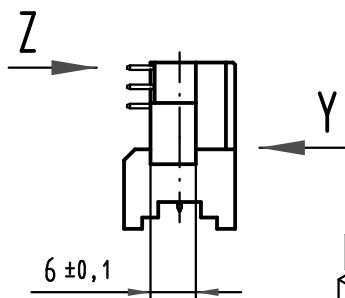

Alle Rechte vorbehalten/ All rights reserved

Sollbruchstelle für Kodierung / breaking point for coding

X

A-B
2:1

X Kontaktbelegung
contact loading

09 06 148 6997	2	Au flash over PdNi over Ni
Bestell-Nr. part-no.	Anforderungsstufe nach IEC performance level acc. to IEC	Kontaktoberfläche contact plating

Z
10:1

Querschnitt der Lötanschlüsse:
cross-section of solder terminations:

All Dimensions in mm Original Size DIN A 3		Techn. Character.		Nicht tolerierte Maß/Free size tolerances IEC 60603-2	
		Dat.	Name	Maßstab/Scale	
		Detail.	08.02.05 Hage.	1:1	
		Insp.	08.02.05 kfoe	(2:1; 10:1)	
		Stand.			
35260	09.09.08	Hage.		Bauform / type F male connector solder angled 2.54 48 pol. coding position A + D open	
32546					
Mod.	Dat.	Name	HARTING Electronics GmbH & Co. KG D-32339 ESPELKAMP		Blatt/ page TB 09 06 148 x997
					Sub.