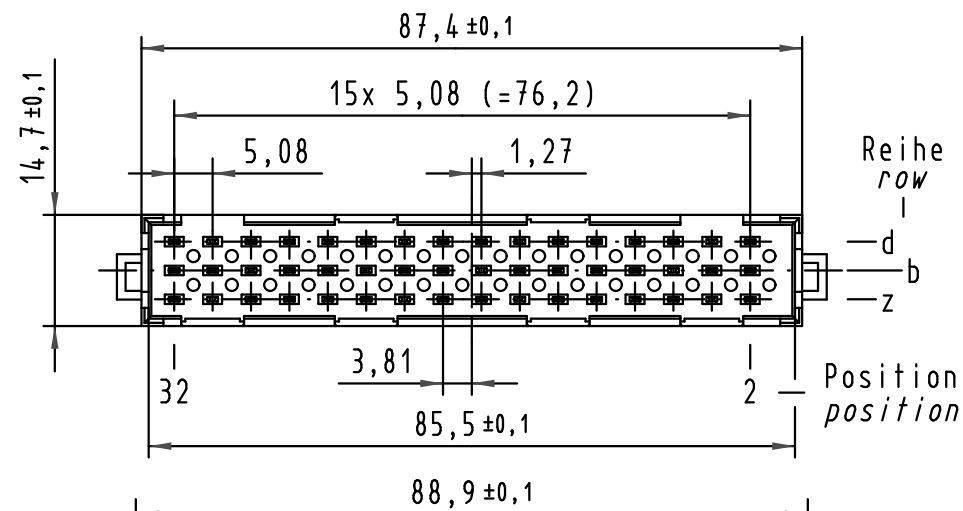

Alle Rechte vorbehalten/ All rights reserved

Sollbruchstelle für Kodierung / breaking point for coding

X

A-B
2:1

X Kontaktbelegung
contact loading

09 06 148 6997	2	Au flash over PdNi over Ni
Bestell-Nr. part-no.	Anforderungsstufe nach IEC performance level acc. to IEC	Kontaktoberfläche contact plating

Z
10:1

Querschnitt der Lötanschlüsse:
cross-section of solder terminations:

All Dimensions in mm Original Size DIN A 3		Techn. Character.		Nicht tolerierte Maß/Free size tolerances IEC 60603-2	
		Dat.	Name	Maßstab/Scale	
		Detail.	08.02.05 Hage.	1:1	
		Insp.	08.02.05 kfoe	(2:1; 10:1)	
		Stand.			
35260	09.09.08	Hage.		Bauform / type F male connector solder angled 2.54 48 pol. coding position A + D open	
32546					
Mod.	Dat.	Name	HARTING Electronics GmbH & Co. KG D-32339 ESPELKAMP		Blatt/ page TB 09 06 148 x997
					Sub.

[004.767](#) [608489050008049](#) [691327-1](#) [74670-0732](#) [74680-0340](#) [75880-0015](#) [76453-0014](#) [86093159ALF](#) [9732967801](#) [QLC260R](#)
[120X10019X](#) [120X10089X](#) [122A10249X](#) [122A10669X](#) [122A11089X](#) [122A13089X](#) [122A10089X](#) [122A10129X](#) [122A10349X](#)
[122A13359X](#) [1377391-4](#) [DIN-048CPC-SR1-MH](#) [1393583-2](#) [1393726-7](#) [140X10129X](#) [143-1913-000](#) [143-1908-000](#) [1484472-1](#) [2110070-1](#)
[2110070-2](#) [CBC20T00-008FDS5-0-1-002VR](#) [172699-5036](#) [2-1393557-4](#) [2-1437084-2](#) [CTJ720E01B-6141](#) [394506](#) [419-2080-402](#)
[V42254B2202C968](#) [419-2086-201](#) [419-2087-002](#) [448657-1](#) [448847-3](#) [5-1393755-9](#) [02990000004](#) [054302](#) [043556](#) [09062483201750](#)
[09031646555](#) [09061486901840](#) [09185107324800](#)