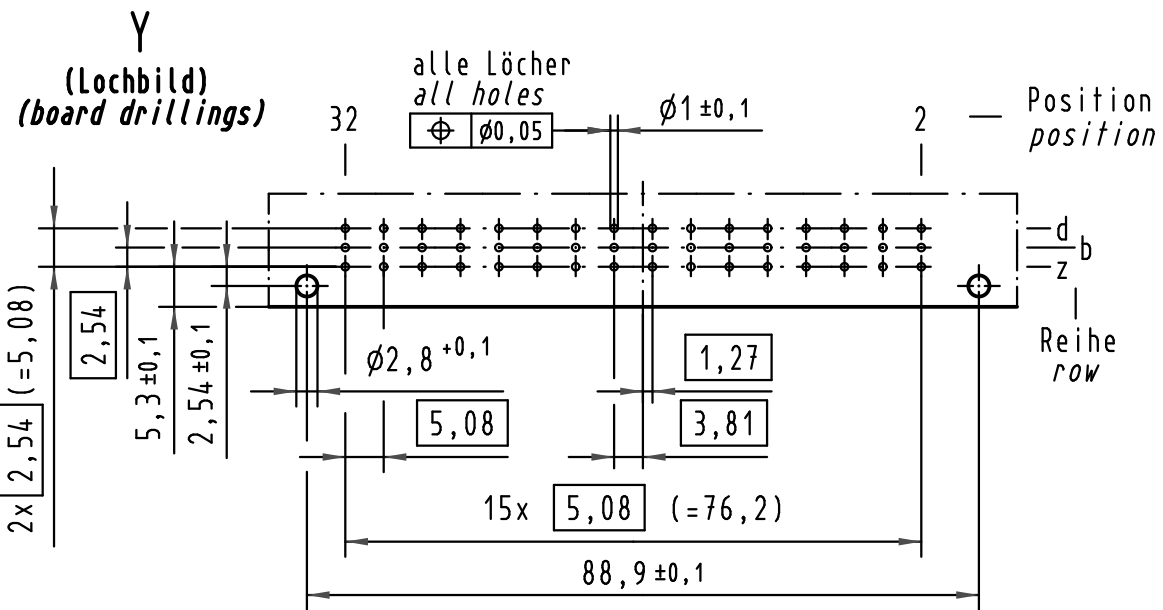

Alle Rechte vorbehalten/ All rights reserved

Sollbruchstelle für Kodierung / breaking point for coding

X

A-B
2:1

X Kontaktbelegung
contact loading

09 06 148 6997	2	Au flash over PdNi over Ni
Bestell-Nr. part-no.	Anforderungsstufe nach IEC performance level acc. to IEC	Kontaktoberfläche contact plating

Z
10:1

Querschnitt der Lötanschlüsse:
cross-section of solder terminations:

All Dimensions in mm Original Size DIN A 3		Techn. Character.		Nicht tolerierte Maß/Free size tolerances IEC 60603-2	
		Dat.	Name	Maßstab/Scale	
		Detail.	08.02.05 Hage.	1:1	
		Insp.	08.02.05 kfoe	(2:1; 10:1)	
		Stand.			
35260	09.09.08	Hage.		Bauform / type F male connector solder angled 2.54 48 pol. coding position A + D open	
32546					
Mod.	Dat.	Name	HARTING Electronics GmbH & Co. KG D-32339 ESPELKAMP		Blatt/ page TB 09 06 148 x997
					Sub.

[004.767](#) [608489050008049](#) [691327-1](#) [74670-0732](#) [74680-0340](#) [75880-0015](#) [76453-0014](#) [86093159ALF](#) [9732967801](#) [QLC260R](#)
[120X10019X](#) [120X10089X](#) [122A10249X](#) [122A10669X](#) [122A11089X](#) [122A13089X](#) [122A10089X](#) [122A10129X](#) [122A10349X](#)
[122A13359X](#) [1377391-4](#) [DIN-048CPC-SR1-MH](#) [1393583-2](#) [1393726-7](#) [140X10129X](#) [143-1913-000](#) [143-1908-000](#) [1484472-1](#) [2110070-1](#)
[2110070-2](#) [CBC20T00-008FDS5-0-1-002VR](#) [172699-5036](#) [2-1393557-4](#) [2-1437084-2](#) [CTJ720E01B-6141](#) [394506](#) [419-2080-402](#)
[V42254B2202C968](#) [419-2086-201](#) [419-2087-002](#) [448657-1](#) [448847-3](#) [5-1393755-9](#) [02990000004](#) [054302](#) [043556](#) [09062483201750](#)
[09031646555](#) [09061486901840](#) [09185107324800](#)