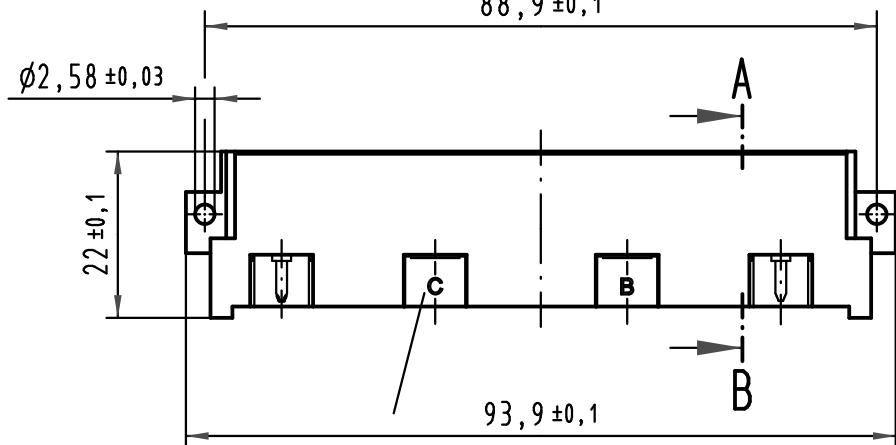

Alle Rechte vorbehalten/ All rights reserved

Sollbruchstelle für Kodierung / breaking point for coding

X

A-B
2:1

X Kontaktbelegung
contact loading

09 06 148 6997	2	Au flash over PdNi over Ni
Bestell-Nr. part-no.	Anforderungsstufe nach IEC performance level acc. to IEC	Kontaktoberfläche contact plating

Z
10:1

Querschnitt der Lötanschlüsse:
cross-section of solder terminations:

All Dimensions in mm Original Size DIN A 3		Techn. Character.		Nicht tolerierte Maß/Free size tolerances IEC 60603-2	
		Dat.	Name	Maßstab/Scale	
		Detail.	08.02.05 Hage.	1:1	
		Insp.	08.02.05 kfoe	(2:1; 10:1)	
		Stand.			
35260	09.09.08	Hage.		Bauform / type F male connector solder angled 2.54 48 pol. coding position A + D open	
32546					
Mod.	Dat.	Name	HARTING Electronics GmbH & Co. KG D-32339 ESPELKAMP		Blatt/ page TB 09 06 148 x997
					Sub.