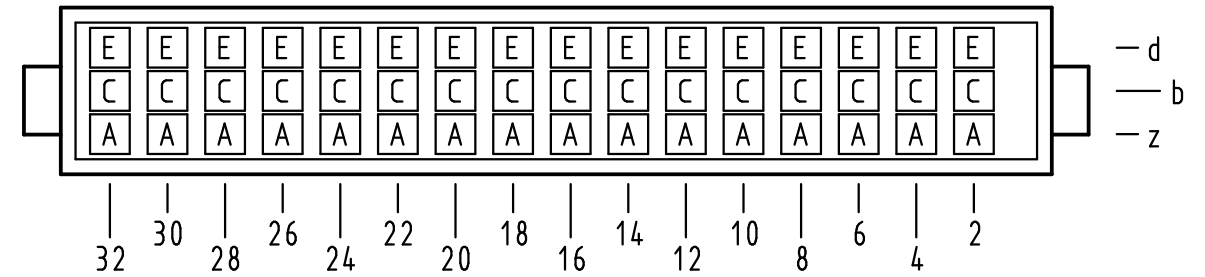

Alle Rechte vorbehalten/ All rights reserved

Sollbruchstelle für Kodierung / breaking point for coding

X

A-B
2:1

X Kontaktbelegung
contact loading

09 06 148 6997	2	Au flash over PdNi over Ni
Bestell-Nr. part-no.	Anforderungsstufe nach IEC performance level acc. to IEC	Kontaktoberfläche contact plating

Z
10:1

Querschnitt der Lötanschlüsse:
cross-section of solder terminations:

All Dimensions in mm Original Size DIN A 3		Techn. Character.		Nicht tolerierte Maß/Free size tolerances IEC 60603-2	
		Dat.	Name	Maßstab/Scale	
		Detail.	08.02.05 Hage.	1:1	
		Insp.	08.02.05 kfoe	(2:1; 10:1)	
		Stand.			
35260	09.09.08	Hage.		Bauform / type F male connector solder angled 2.54 48 pol. coding position A + D open	
32546					
Mod.	Dat.	Name	HARTING Electronics GmbH & Co. KG D-32339 ESPELKAMP		Blatt/ page TB 09 06 148 x997
					Sub.