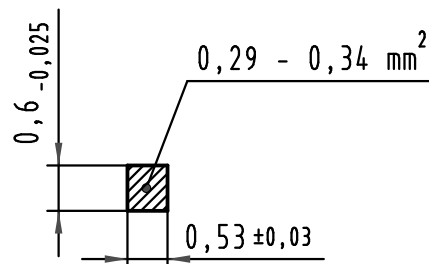

Alle Rechte vorbehalten/ All rights reserved

Sollbruchstelle für Kodierung / breaking point for coding

X

A-B
2:1

X Kontaktbelegung
contact loading

09 06 148 6997	2	Au flash over PdNi over Ni
Bestell-Nr. part-no.	Anforderungsstufe nach IEC performance level acc. to IEC	Kontaktoberfläche contact plating

Z
10:1

Querschnitt der Lötanschlüsse:
cross-section of solder terminations:

All Dimensions in mm Original Size DIN A 3		Techn. Character.		Nicht tolerierte Maß/Free size tolerances IEC 60603-2	
		Dat.	Name	Maßstab/Scale	
		Detail.	08.02.05 Hage.	1:1	
		Insp.	08.02.05 kfoe	(2:1; 10:1)	
		Stand.			
35260	09.09.08	Hage.		Bauform / type F male connector solder angled 2.54 48 pol. coding position A + D open	
32546					
Mod.	Dat.	Name	HARTING Electronics GmbH & Co. KG D-32339 ESPELKAMP		Blatt/ page TB 09 06 148 x997
					Sub.