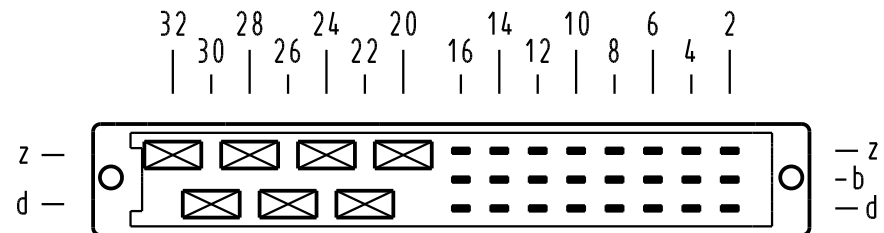

Alle Rechte vorbehalten. All rights reserved

**X**  
Kontaktanordnung  
contact arrangement

- 7 H Faston quer - Kontakte  
7 H faston across - contacts
- = Kontaktposition belegt  
= position with contacts
- = Kontaktposition nicht belegt  
= position without contacts
- 24 F WW - Kontakte  
24 F WW - contacts
- = Kontaktposition belegt  
= position with contacts
- = Kontaktposition nicht belegt  
= position without contacts

1.) Faston 6,3x0,8 für Steckhülse  
entsprechend DIN 46245 und DIN 46247

1.) for faston 6,3x0,8 female contact  
acc. to DIN 46245 and DIN 46247

H-Kontaktfläche Ag  
H-contact plating Ag

09 06 231 <u>7</u> 821	3
09 06 231 <u>6</u> 821	2
09 06 231 <u>2</u> 821	1
Bestell-Nr. part-No.	Anforderungsstufe nach IEC performance level acc. to IEC

	All Dimensions in mm Original Size DIN A 3		Techn. Character. ergänzend/complementary IEC 60603-2		Nicht tolerierte Maß/Free size tolerances ergänzend/complementary IEC 60603-2	
			Dat.	Name	Maßstab/Scale 1:1 2:1	
			Detail.	14.06.05 Re	<b>Bauform / type MH</b> female connector F WW and H faston across 31 pol.	
			Insp.	14.06.05 kfoe		
			Stand.		<b>TB 09 06 231 x821</b>	
32694			HARTING Electronics GmbH & Co. KG D-32339 ESPELKAMP			
Mod.	Dat.	Name	Sub.	Mod.	v.	