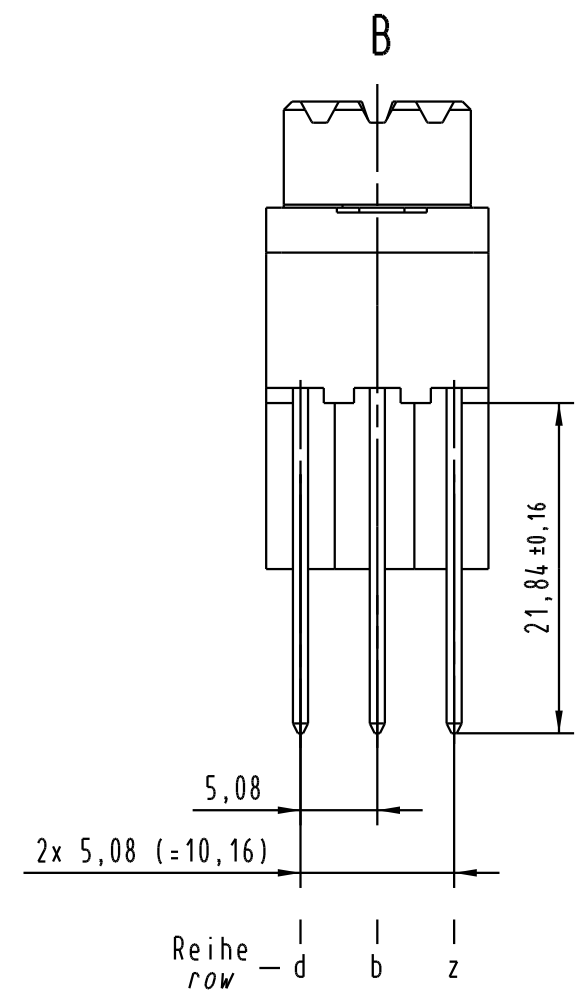

Alle Rechte vorbehalten. All rights reserved

**X**  
Kontaktanordnung  
contact arrangement

- 7 H Faston quer - Kontakte  
7 H faston across - contacts
- = Kontaktposition belegt  
= position with contacts
- = Kontaktposition nicht belegt  
= position without contacts
- 24 F WW - Kontakte  
24 F WW - contacts
- = Kontaktposition belegt  
= position with contacts
- = Kontaktposition nicht belegt  
= position without contacts

1.) Faston 6,3x0,8 für Steckhülse  
entsprechend DIN 46245 und DIN 46247

1.) for faston 6,3x0,8 female contact  
acc. to DIN 46245 and DIN 46247

H-Kontaktfläche Ag  
H-contact plating Ag

09 06 231 <u>7</u> 821	3
09 06 231 <u>6</u> 821	2
09 06 231 <u>2</u> 821	1
Bestell-Nr. part-No.	Anforderungsstufe nach IEC performance level acc. to IEC

	All Dimensions in mm Original Size DIN A 3		Techn. Character. ergänzend/complementary IEC 60603-2		Nicht tolerierte Maß/Free size tolerances ergänzend/complementary IEC 60603-2	
			Dat.	Name	Maßstab/Scale 1:1 2:1	
			Detail.	14.06.05 Re	<b>Bauform / type MH</b> female connector F WW and H faston across 31 pol.	
			Insp.	14.06.05 kfoe		
			Stand.		<b>TB 09 06 231 x821</b>	
32694			HARTING Electronics GmbH & Co. KG D-32339 ESPELKAMP			
Mod.	Dat.	Name	Sub.	Mod.	v.	