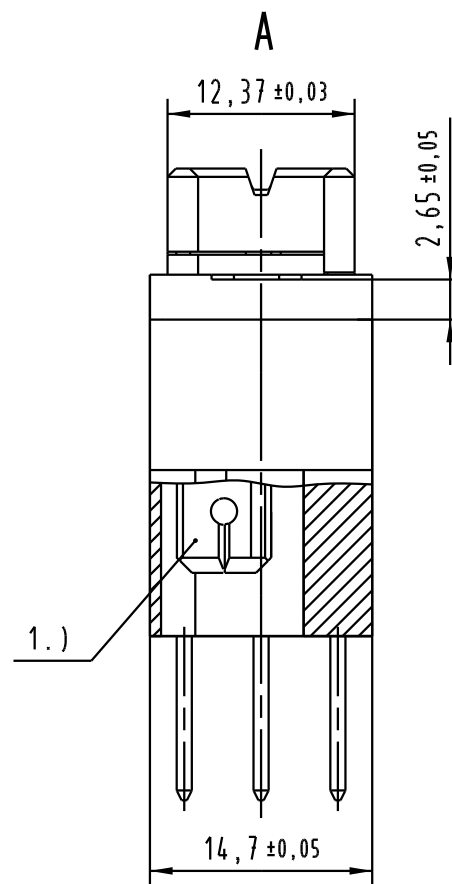

Alle Rechte vorbehalten. All rights reserved

**X**  
Kontaktanordnung  
contact arrangement

- 7 H Faston quer - Kontakte  
7 H faston across - contacts
- = Kontaktposition belegt  
= position with contacts
- = Kontaktposition nicht belegt  
= position without contacts
- 24 F WW - Kontakte  
24 F WW - contacts
- = Kontaktposition belegt  
= position with contacts
- = Kontaktposition nicht belegt  
= position without contacts

1.) Faston 6,3x0,8 für Steckhülse  
entsprechend DIN 46245 und DIN 46247

1.) for faston 6,3x0,8 female contact  
acc. to DIN 46245 and DIN 46247

H-Kontaktfläche Ag  
H-contact plating Ag

09 06 231 <u>7</u> 821	3
09 06 231 <u>6</u> 821	2
09 06 231 <u>2</u> 821	1
Bestell-Nr. part-No.	Anforderungsstufe nach IEC performance level acc. to IEC

	All Dimensions in mm Original Size DIN A 3		Techn. Character. ergänzend/complementary IEC 60603-2		Nicht tolerierte Maß/Free size tolerances ergänzend/complementary IEC 60603-2	
			Dat.	Name	Maßstab/Scale 1:1 2:1	
			Detail.	14.06.05 Re	<b>Bauform / type MH</b> female connector F WW and H faston across 31 pol.	
			Insp.	14.06.05 kfoe		
			Stand.		<b>TB 09 06 231 x821</b>	
32694			HARTING Electronics GmbH & Co. KG D-32339 ESPELKAMP			
Mod.	Dat.	Name	Sub.	Mod.	v.	