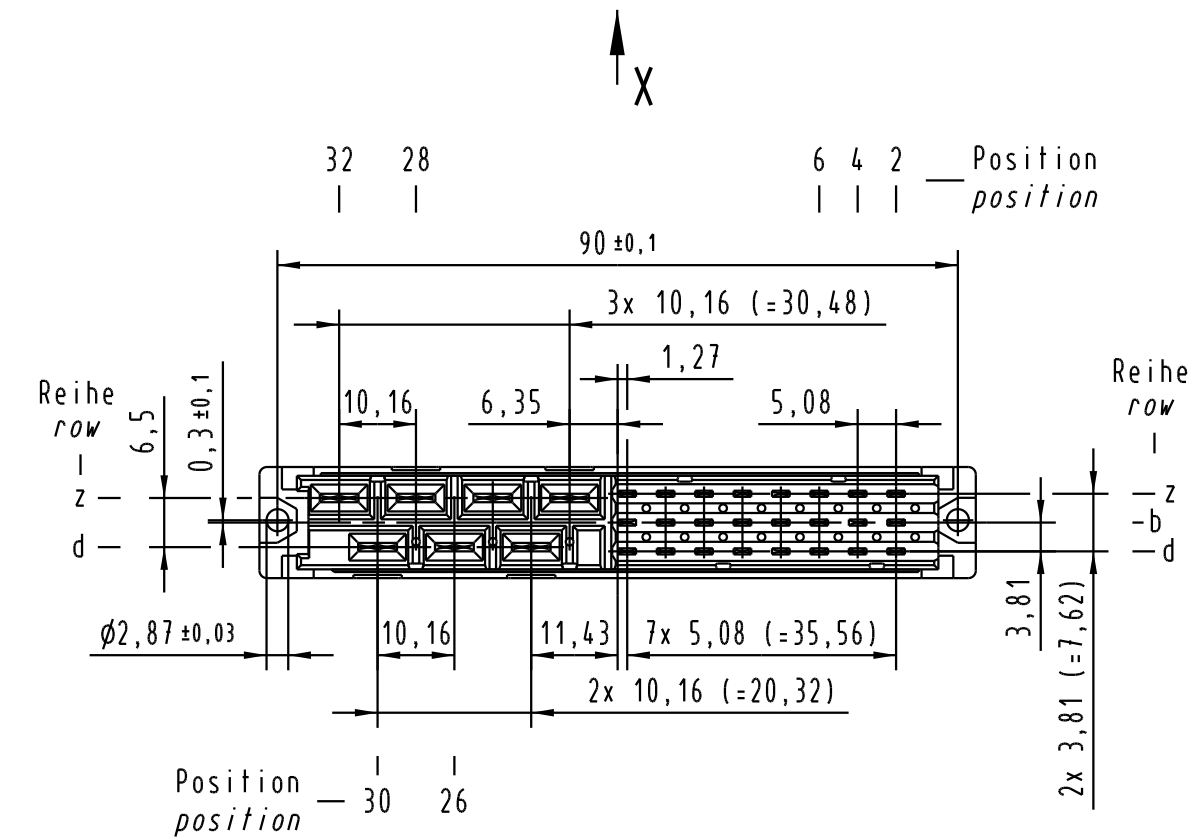

Alle Rechte vorbehalten. All rights reserved

**X**  
Kontaktanordnung  
contact arrangement

- 7 H Faston quer - Kontakte  
7 H faston across - contacts
- = Kontaktposition belegt  
= position with contacts
- = Kontaktposition nicht belegt  
= position without contacts
- 24 F WW - Kontakte  
24 F WW - contacts
- = Kontaktposition belegt  
= position with contacts
- = Kontaktposition nicht belegt  
= position without contacts

1.) Faston 6,3x0,8 für Steckhülse  
entsprechend DIN 46245 und DIN 46247

1.) for faston 6,3x0,8 female contact  
acc. to DIN 46245 and DIN 46247

H-Kontaktfläche Ag  
H-contact plating Ag

09 06 231 <u>7</u> 821	3
09 06 231 <u>6</u> 821	2
09 06 231 <u>2</u> 821	1
Bestell-Nr. part-No.	Anforderungsstufe nach IEC performance level acc. to IEC

	All Dimensions in mm Original Size DIN A 3		Techn. Character. ergänzend/complementary IEC 60603-2		Nicht tolerierte Maß/Free size tolerances ergänzend/complementary IEC 60603-2	
			Dat.	Name	Maßstab/Scale 1:1 2:1	
			Detail.	14.06.05 Re	<b>Bauform / type MH</b> female connector F WW and H faston across 31 pol.	
			Insp.	14.06.05 kfoe		
			Stand.		<b>TB 09 06 231 x821</b>	
32694			HARTING Electronics GmbH & Co. KG D-32339 ESPELKAMP			
Mod.	Dat.	Name	Sub.	Mod.	v.	