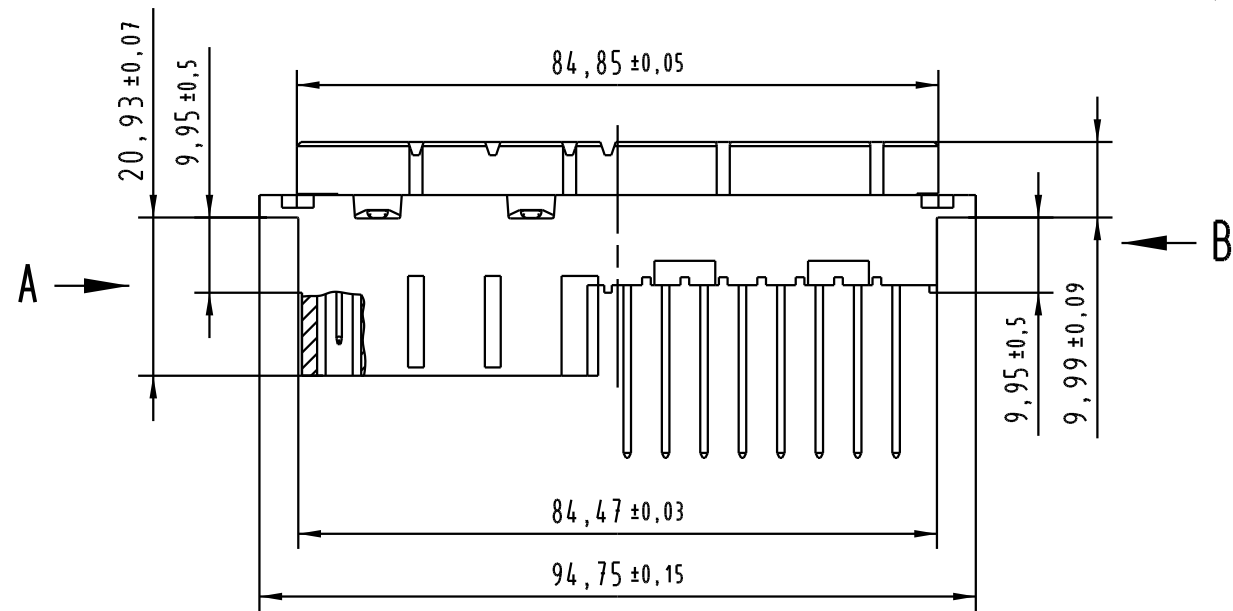

Alle Rechte vorbehalten. All rights reserved

**X**  
Kontaktanordnung  
contact arrangement

- 7 H Faston quer - Kontakte  
7 H faston across - contacts
- = Kontaktposition belegt  
= position with contacts
- = Kontaktposition nicht belegt  
= position without contacts
- 24 F WW - Kontakte  
24 F WW - contacts
- = Kontaktposition belegt  
= position with contacts
- = Kontaktposition nicht belegt  
= position without contacts

1.) Faston 6,3x0,8 für Steckhülse  
entsprechend DIN 46245 und DIN 46247

1.) for faston 6,3x0,8 female contact  
acc. to DIN 46245 and DIN 46247

H-Kontaktfläche Ag  
H-contact plating Ag

09 06 231 <u>7</u> 821	3
09 06 231 <u>6</u> 821	2
09 06 231 <u>2</u> 821	1
Bestell-Nr. part-No.	Anforderungsstufe nach IEC performance level acc. to IEC

	All Dimensions in mm Original Size DIN A 3		Techn. Character. ergänzend/complementary IEC 60603-2		Nicht tolerierte Maß/Free size tolerances ergänzend/complementary IEC 60603-2	
			Dat.	Name	Maßstab/Scale 1:1 2:1	
			Detail.	14.06.05 Re	<b>Bauform / type MH</b> female connector F WW and H faston across 31 pol.	
			Insp.	14.06.05 kfoe		
			Stand.		<b>TB 09 06 231 x821</b>	
32694			HARTING Electronics GmbH & Co. KG D-32339 ESPELKAMP			
Mod.	Dat.	Name	Sub.	Mod.	v.	