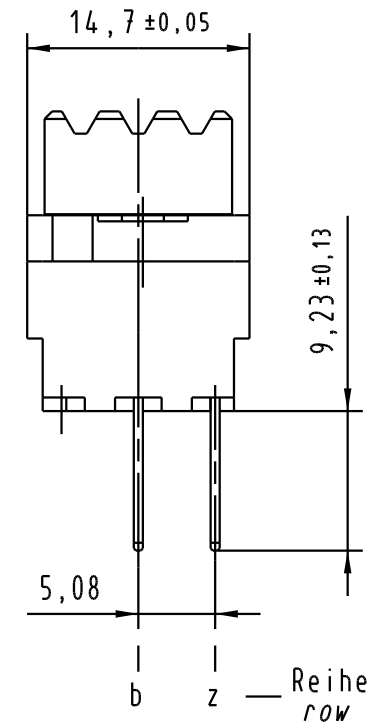

Alle Rechte vorbehalten. All rights reserved

**X**  
Kontaktanordnung  
contact arrangement

32 Lötösen - Kontakte  
32 solder eye - contacts

- = Kontaktposition belegt  
= positions with contacts
- = Kontaktposition nicht belegt  
= positions without contacts

**Z**  
2:1

**X**

**Z**

09 06 232 7853	3	Au über/over Ni
09 06 232 6853	2	Au über/over Ni
09 06 232 2853	1	Au über/over Ni
Bestell-Nr. part-no.	Anforderungsstufe nach IEC performance level acc. to IEC	Kontaktoberfläche contact plating

All Dimensions in mm Original Size DIN A 3		Techn. Character. IEC 60603-2		Nicht tolerierte Maß Free size tolerances IEC 60603-2	
		Dat. Name 30.08.05 Re		Maßstab/Scale 1:1 2:1	
		Insp. 30.08.05 kfoe			
		Stand.		<b>Bauform / type F</b> Federleiste Lötöse Typ A 32 pol. female connector solder eye type A 32 pol.	
32645 Mod.		HARTING Electronics GmbH & Co. KG D-32339 ESPELKAMP		<b>TB 09 06 232 x853</b> Sub. Mod. v.	
Dat. Name				Blatt / page	

Other Similar products are found below :

[004.767](#) [608489050008049](#) [691327-1](#) [74670-0732](#) [74680-0340](#) [75880-0015](#) [76453-0014](#) [86093159ALF](#) [9732967801](#) [QLC260R](#)  
[120X10019X](#) [120X10089X](#) [122A10249X](#) [122A10669X](#) [122A11089X](#) [122A13089X](#) [122A10089X](#) [122A10129X](#) [122A10349X](#)  
[122A13359X](#) [1377391-4](#) [DIN-048CPC-SR1-MH](#) [1393583-2](#) [1393726-7](#) [140X10129X](#) [143-1913-000](#) [143-1908-000](#) [1484472-1](#) [2110070-1](#)  
[2110070-2](#) [CBC20T00-008FDS5-0-1-002VR](#) [172699-5036](#) [2-1393557-4](#) [2-1437084-2](#) [CTJ720E01B-6141](#) [394506](#) [419-2080-402](#)  
[V42254B2202C968](#) [419-2086-201](#) [419-2087-002](#) [448657-1](#) [448847-3](#) [5-1393755-9](#) [02990000004](#) [054302](#) [043556](#) [09062483201750](#)  
[0850033067](#) [09031646555](#) [09061486901840](#)