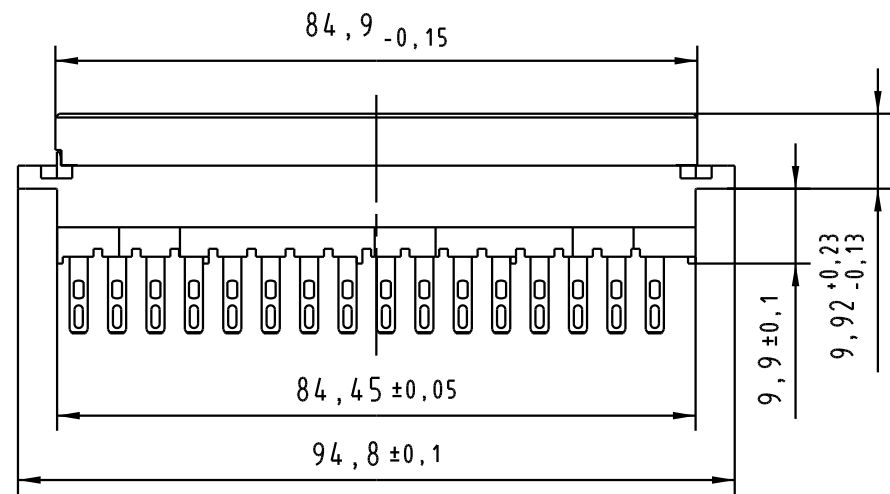

Alle Rechte vorbehalten. All rights reserved

**X**  
Kontaktanordnung  
contact arrangement

32 Lötösen - Kontakte  
32 solder eye - contacts

- = Kontaktposition belegt  
= positions with contacts
- = Kontaktposition nicht belegt  
= positions without contacts

**Z**  
2:1

**X**

**Z**

09 06 232 7853	3	Au über/over Ni
09 06 232 6853	2	Au über/over Ni
09 06 232 2853	1	Au über/over Ni
Bestell-Nr. part-no.	Anforderungsstufe nach IEC performance level acc. to IEC	Kontaktoberfläche contact plating

All Dimensions in mm Original Size DIN A 3		Techn. Character. IEC 60603-2		Nicht tolerierte Maß Free size tolerances IEC 60603-2	
		Dat. Name 30.08.05 Re		Maßstab/Scale 1:1 2:1	
		Insp. 30.08.05 kfoe			
		Stand.		<b>Bauform / type F</b> Federleiste Lötöse Typ A 32 pol. female connector solder eye type A 32 pol.	
32645 Mod.		HARTING Electronics GmbH & Co. KG D-32339 ESPELKAMP		<b>TB 09 06 232 x853</b> Sub. Mod. v.	
Dat. Name				Blatt / page	