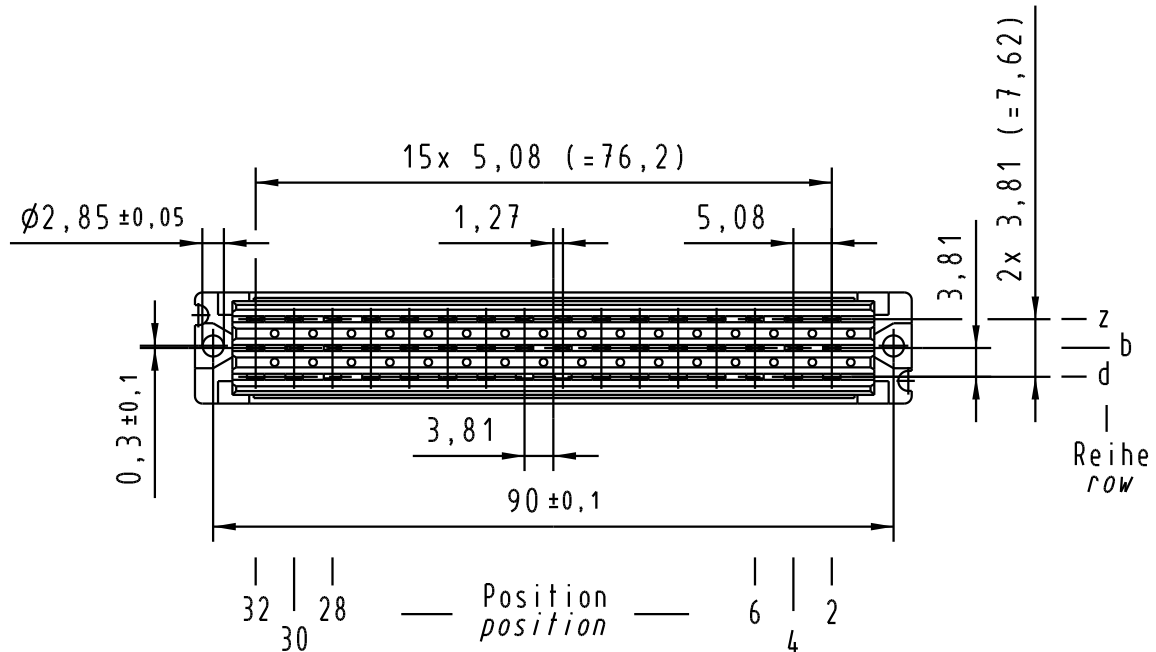

Alle Rechte vorbehalten. All rights reserved

**X**  
Kontaktanordnung  
contact arrangement

32 Lötösen - Kontakte  
32 solder eye - contacts

- = Kontaktposition belegt  
= positions with contacts
- = Kontaktposition nicht belegt  
= positions without contacts

**Z**  
2:1

**X**

**Z**

09 06 232 7853	3	Au über/over Ni
09 06 232 6853	2	Au über/over Ni
09 06 232 2853	1	Au über/over Ni
Bestell-Nr. part-no.	Anforderungsstufe nach IEC performance level acc. to IEC	Kontaktoberfläche contact plating

All Dimensions in mm Original Size DIN A 3		Techn. Character. IEC 60603-2		Nicht tolerierte Maß Free size tolerances IEC 60603-2	
		Dat. Name 30.08.05 Re		Maßstab/Scale 1:1 2:1	
		Insp. 30.08.05 kfoe			
		Stand.		<b>Bauform / type F</b> Federleiste Lötöse Typ A 32 pol. female connector solder eye type A 32 pol.	
32645 Mod.		HARTING Electronics GmbH & Co. KG D-32339 ESPELKAMP		<b>TB 09 06 232 x853</b> Sub. Mod. v.	
Dat. Name				Blatt / page	