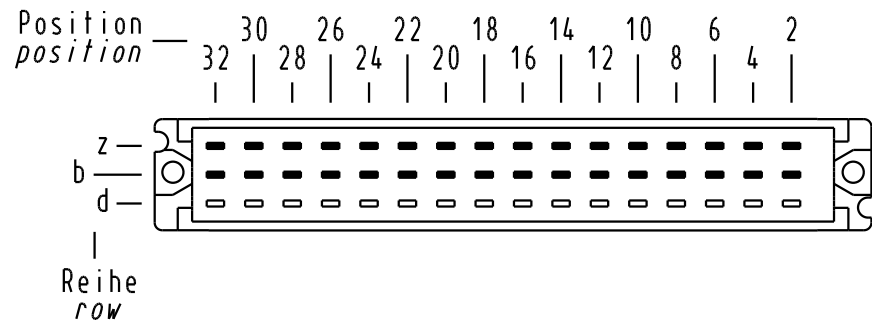

Alle Rechte vorbehalten. All rights reserved

**X**  
Kontaktanordnung  
contact arrangement

32 Lötösen - Kontakte  
32 solder eye - contacts

- = Kontaktposition belegt  
= positions with contacts
- = Kontaktposition nicht belegt  
= positions without contacts

**Z**  
2:1

**X**

**Z**

09 06 232 7853	3	Au über/over Ni
09 06 232 6853	2	Au über/over Ni
09 06 232 2853	1	Au über/over Ni
Bestell-Nr. part-no.	Anforderungsstufe nach IEC performance level acc. to IEC	Kontaktoberfläche contact plating

All Dimensions in mm Original Size DIN A 3		Techn. Character. IEC 60603-2		Nicht tolerierte Maß Free size tolerances IEC 60603-2	
		Dat. Name 30.08.05 Re		Maßstab/Scale 1:1 2:1	
		Insp. 30.08.05 kfoe			
		Stand.		<b>Bauform / type F</b> Federleiste Lötöse Typ A 32 pol. female connector solder eye type A 32 pol.	
32645 Mod.		HARTING Electronics GmbH & Co. KG D-32339 ESPELKAMP		<b>TB 09 06 232 x853</b> Sub. Mod. v.	
Dat. Name				Blatt / page	