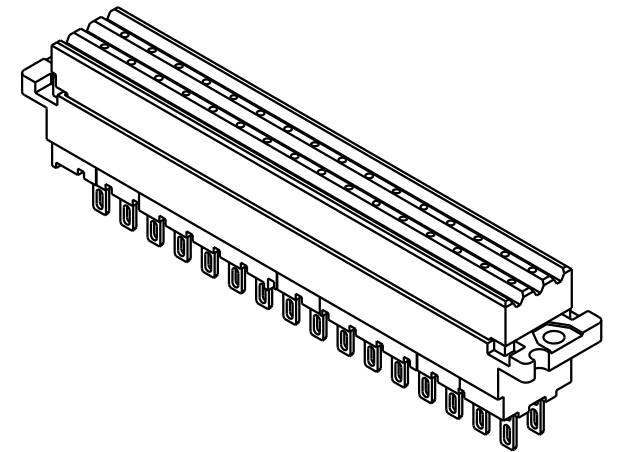

Alle Rechte vorbehalten. All rights reserved

**X**  
Kontaktanordnung  
contact arrangement

32 Lötösen - Kontakte  
32 solder eye - contacts

- = Kontaktposition belegt  
= positions with contacts
- = Kontaktposition nicht belegt  
= positions without contacts

**Z**  
2:1

**X**

**Z**

09 06 232 7853	3	Au über/over Ni
09 06 232 6853	2	Au über/over Ni
09 06 232 2853	1	Au über/over Ni
Bestell-Nr. part-no.	Anforderungsstufe nach IEC performance level acc. to IEC	Kontaktoberfläche contact plating

All Dimensions in mm Original Size DIN A 3		Techn. Character. IEC 60603-2		Nicht tolerierte Maß Free size tolerances IEC 60603-2	
		Dat. Name 30.08.05 Re		Maßstab/Scale 1:1 2:1	
		Insp. 30.08.05 kfoe			
		Stand.		<b>Bauform / type F</b> Federleiste Lötöse Typ A 32 pol. female connector solder eye type A 32 pol.	
32645 Mod.		HARTING Electronics GmbH & Co. KG D-32339 ESPELKAMP		<b>TB 09 06 232 x853</b> Sub. Mod. v.	
Dat. Name				Blatt / page	