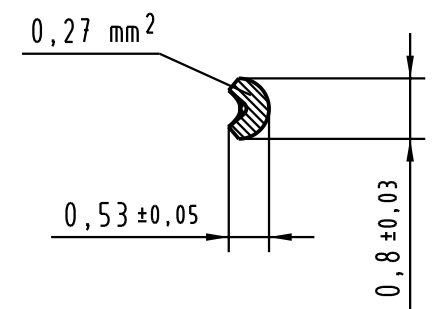

**X**  
Kontaktanordnung  
contact arrangement

32 Einlöt-Kontakte  
32 solder-contacts

- ⊗ = Einlöt-Kontakt  
= solder-contact
- = Kontaktpositon nicht belegt  
= position without contact

**X**  
(Lochbild)  
(board drillings)

**Y**  
10:1  
Querschnitt der Lötanschlüsse:  
cross-section of solder terminations:

09 06 232 6848	2	Au über/over Ni
09 06 232 2848	1	Au über/over Ni
Bestell-Nr. part-no.	Anforderungsstufe nach IEC performance level per IEC	Kontaktoberfläche contact plating

All Dimensions in mm Original Size DIN A 3	Techn. Character. siehe / see IEC 60603-2		Nicht tolerierte Maßel Free size tolerances siehe / see IEC 60603-2	
	Detail.	26.11.03	Name	Hage.
	Insp.	26.11.03	Name	kfoe.
	Stand.		Maßstab/Scale	1:1 2:1, 10:1
31640	HARTING Electronics GmbH & Co. KG D-32339 ESPELKAMP		TB 09 06 232 x848	
Mod.	Dat.	Name	Sub.	Blatt / page