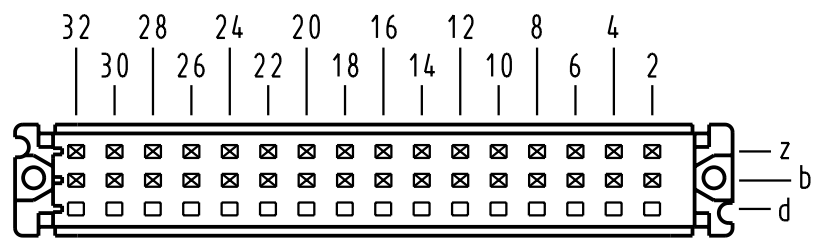

**X**  
Kontaktanordnung  
contact arrangement

32 Einlöt-Kontakte  
32 solder-contacts

- ⊗ = Einlöt-Kontakt  
= solder-contact
- = Kontaktpositon nicht belegt  
= position without contact

**X**  
(Lochbild)  
(board drillings)

**Y**  
10:1  
Querschnitt der Lötanschlüsse:  
cross-section of solder terminations:

09 06 232 6848	2	Au über/over Ni
09 06 232 2848	1	Au über/over Ni
Bestell-Nr. part-no.	Anforderungsstufe nach IEC performance level per IEC	Kontaktoberfläche contact plating

All Dimensions in mm Original Size DIN A 3	Techn. Character. siehe / see IEC 60603-2		Nicht tolerierte Maßel Free size tolerances siehe / see IEC 60603-2	
	Detail.	26.11.03	Name	Hage.
	Insp.	26.11.03	Name	kfoe.
	Stand.		Maßstab/Scale	1:1 2:1, 10:1
31640	HARTING Electronics GmbH & Co. KG D-32339 ESPELKAMP		TB 09 06 232 x848	
Mod.	Dat.	Name	Sub.	Blatt / page