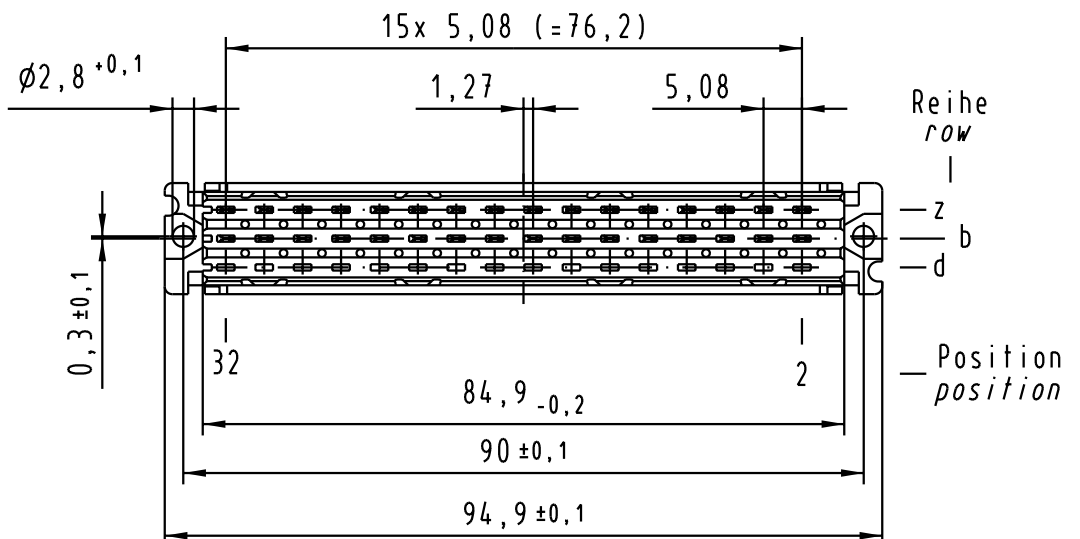

**X**  
Kontaktanordnung  
contact arrangement

32 Einlöt-Kontakte  
32 solder-contacts

- ⊗ = Einlöt-Kontakt  
= solder-contact
- = Kontaktpositon nicht belegt  
= position without contact

**X**  
(Lochbild)  
(board drillings)

**Y**  
10:1  
Querschnitt der Lötanschlüsse:  
cross-section of solder terminations:

09 06 232 6848	2	Au über/over Ni
09 06 232 2848	1	Au über/over Ni
Bestell-Nr. part-no.	Anforderungsstufe nach IEC performance level per IEC	Kontaktoberfläche contact plating

All Dimensions in mm Original Size DIN A 3	Techn. Character. siehe / see IEC 60603-2		Nicht tolerierte Maßel Free size tolerances siehe / see IEC 60603-2	
	Detail.	26.11.03	Name	Hage.
	Insp.	26.11.03	Name	kfoe.
	Stand.		Maßstab/Scale	1:1 2:1, 10:1
31640	HARTING Electronics GmbH & Co. KG D-32339 ESPELKAMP		TB 09 06 232 x848	
Mod.	Dat.	Name	Sub.	Blatt / page