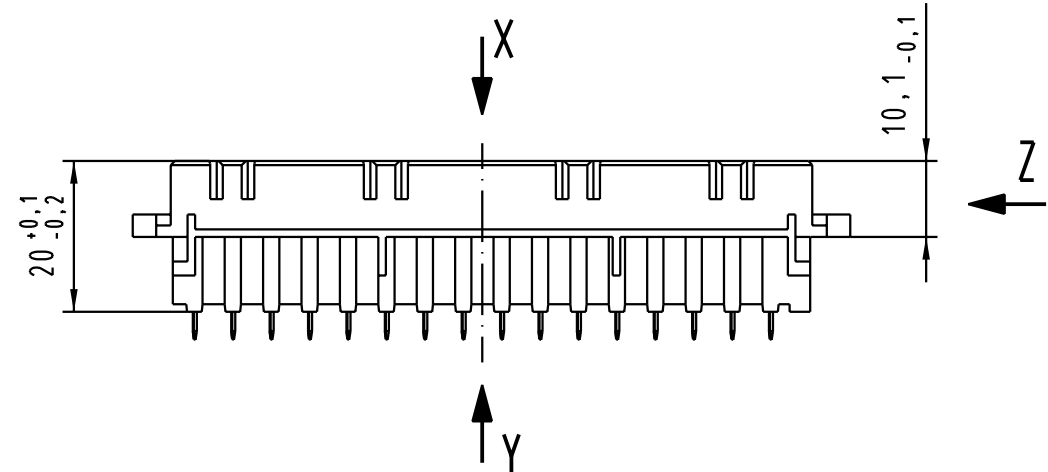

**X**  
Kontaktanordnung  
contact arrangement

32 Einlöt-Kontakte  
32 solder-contacts

- ⊗ = Einlöt-Kontakt  
= solder-contact
- = Kontaktpositon nicht belegt  
= position without contact

**X**  
(Lochbild)  
(board drillings)

**Y**  
10:1  
Querschnitt der Lötanschlüsse:  
cross-section of solder terminations:

09 06 232 6848	2	Au über/over Ni
09 06 232 2848	1	Au über/over Ni
Bestell-Nr. part-no.	Anforderungsstufe nach IEC performance level per IEC	Kontaktoberfläche contact plating

All Dimensions in mm Original Size DIN A 3	Techn. Character. siehe / see IEC 60603-2		Nicht tolerierte Maßel Free size tolerances siehe / see IEC 60603-2	
	Detail.	26.11.03	Name	Hage.
	Insp.	26.11.03	Name	kfoe.
	Stand.		Maßstab/Scale	1:1 2:1, 10:1
31640	HARTING Electronics GmbH & Co. KG D-32339 ESPELKAMP		TB 09 06 232 x848	
Mod.	Dat.	Name	Sub.	Blatt / page