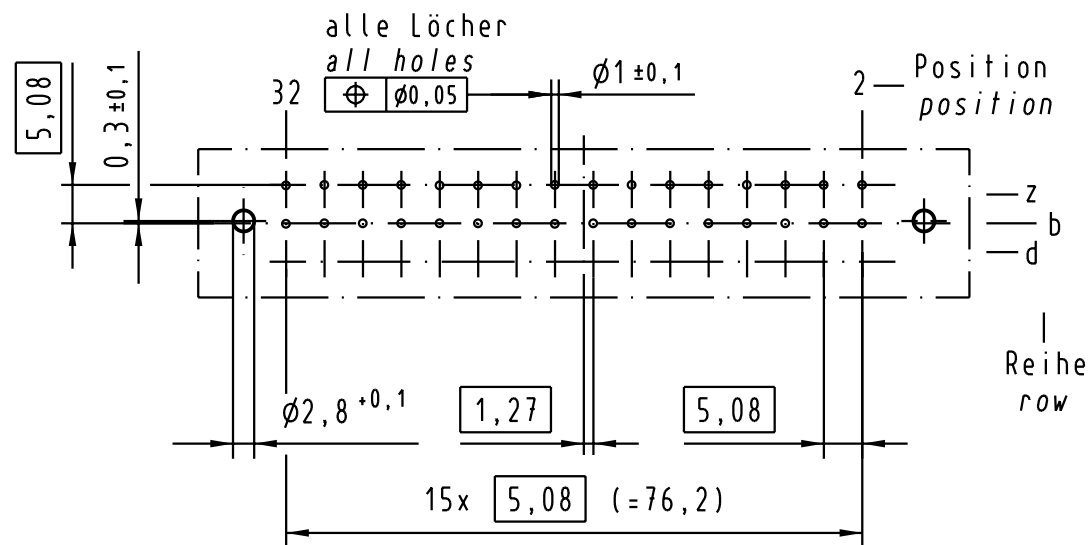

**X**  
Kontaktanordnung  
contact arrangement

32 Einlöt-Kontakte  
32 solder-contacts

- ⊗ = Einlöt-Kontakt  
= solder-contact
- = Kontaktpositon nicht belegt  
= position without contact

**X**  
(Lochbild)  
(board drillings)

**Y**  
10:1  
Querschnitt der Lötanschlüsse:  
cross-section of solder terminations:

09 06 232 6848	2	Au über/over Ni
09 06 232 2848	1	Au über/over Ni
Bestell-Nr. part-no.	Anforderungsstufe nach IEC performance level per IEC	Kontaktoberfläche contact plating

All Dimensions in mm Original Size DIN A 3	Techn. Character. siehe / see IEC 60603-2		Nicht tolerierte Maßel Free size tolerances siehe / see IEC 60603-2	
	Detail.	26.11.03	Name	Hage.
	Insp.	26.11.03	Name	kfoe.
	Stand.		Maßstab/Scale	1:1 2:1, 10:1
31640	HARTING Electronics GmbH & Co. KG D-32339 ESPELKAMP		TB 09 06 232 x848	
Mod.	Dat.	Name	Sub.	Blatt / page