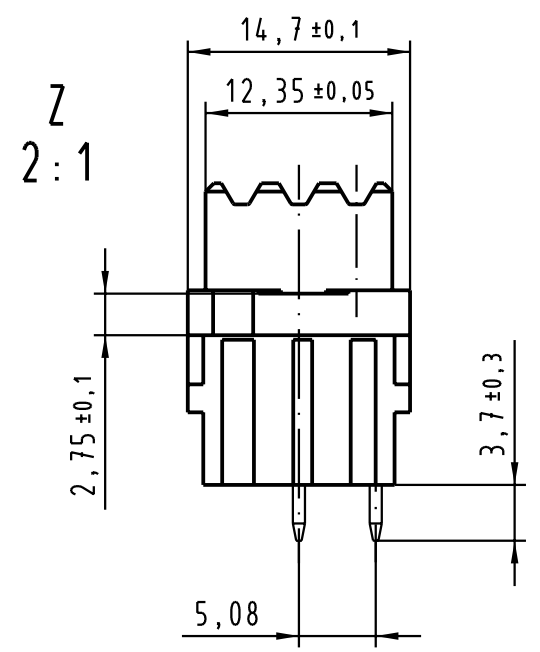

**X**  
Kontaktanordnung  
contact arrangement

32 Einlöt-Kontakte  
32 solder-contacts

- ⊗ = Einlöt-Kontakt  
= solder-contact
- = Kontaktpositon nicht belegt  
= position without contact

**X**  
(Lochbild)  
(board drillings)

**Y**  
10:1  
Querschnitt der Lötanschlüsse:  
cross-section of solder terminations:

09 06 232 6848	2	Au über/over Ni
09 06 232 2848	1	Au über/over Ni
Bestell-Nr. part-no.	Anforderungsstufe nach IEC performance level per IEC	Kontaktoberfläche contact plating

All Dimensions in mm Original Size DIN A 3	Techn. Character. siehe / see IEC 60603-2		Nicht tolerierte Maßel Free size tolerances siehe / see IEC 60603-2	
	Detail.	26.11.03	Name	Hage.
	Insp.	26.11.03	Name	kfoe.
	Stand.		Maßstab/Scale	1:1 2:1, 10:1
31640	HARTING Electronics GmbH & Co. KG D-32339 ESPELKAMP		TB 09 06 232 x848	
Mod.	Dat.	Name	Sub.	Blatt / page