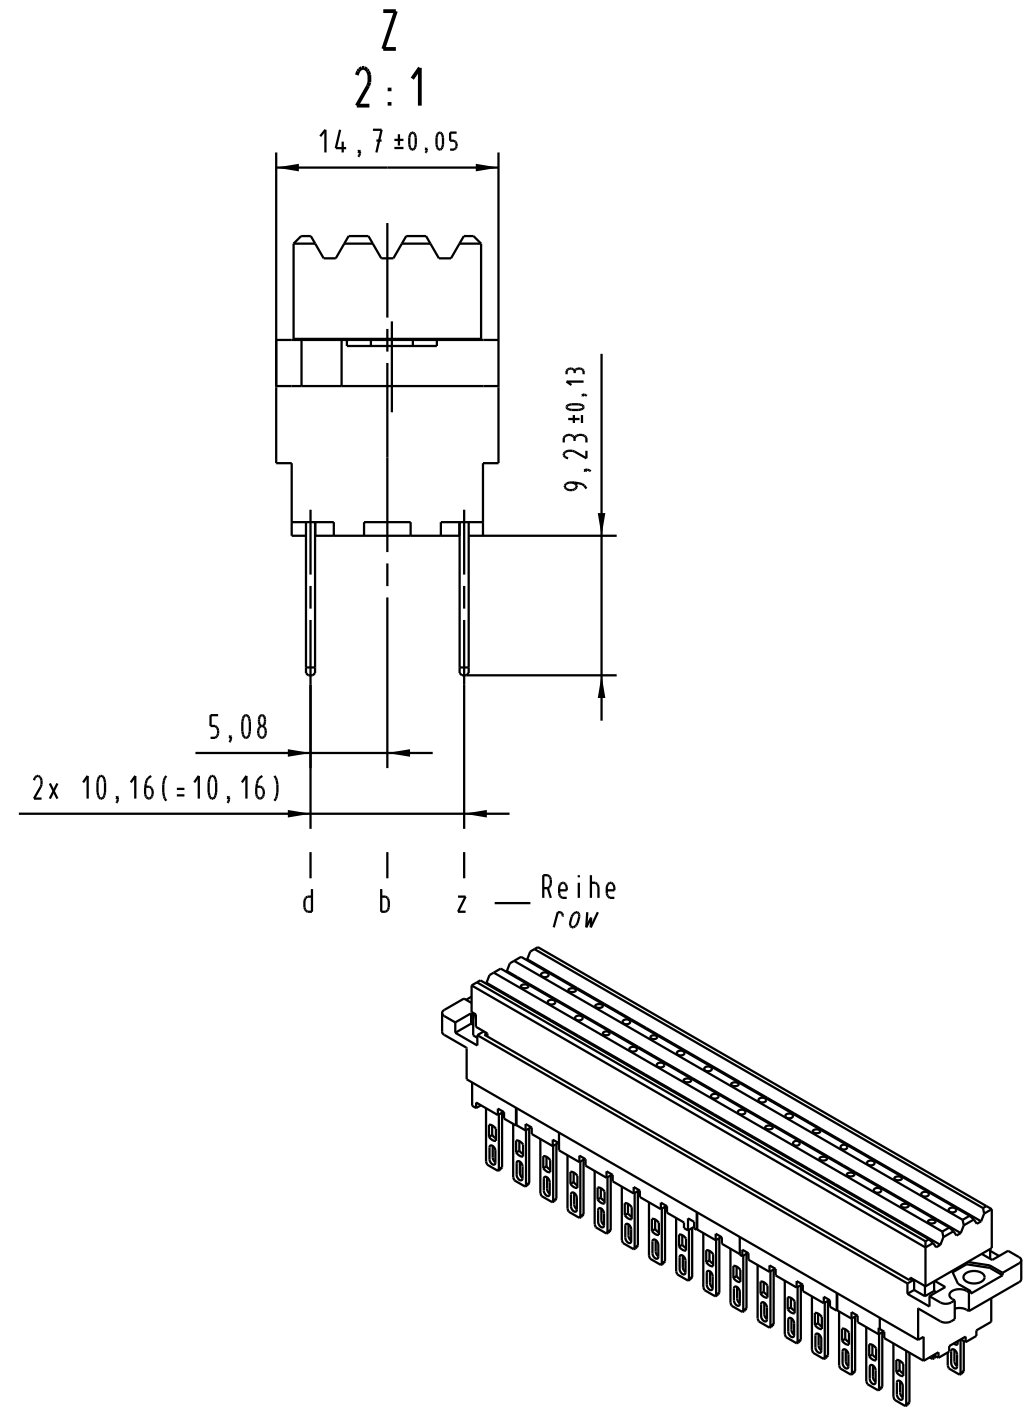

Alle Rechte vorbehalten. All rights reserved

X
Kontaktanordnung
contact arrangement

32 Lötösen - Kontakte
32 solder eye - contacts

- = Kontaktposition belegt
= positions with contacts
- = Kontaktposition nicht belegt
= positions without contacts

| | | |
|-------------------------|---|--------------------------------------|
| 09 06 232 7863 | 3 | Au über/over Ni |
| 09 06 232 6863 | 2 | Au über/over Ni |
| - | - | - |
| Bestell-Nr. part-no. | Anforderungsstufe nach IEC performance level acc. to IEC | Kontaktoberfläche contact plating |

| | | | | | |
|---|------|--|--|--|---|
| All Dimensions in mm Original Size DIN A 3 | | Techn. Character. IEC 60603-2 | | Nicht tolerierte Maß Free size tolerances IEC 60603-2 | |
| | | | | Maßstab/Scale 1:1 2:1 | Bauform / type F Federleiste Lötöse Typ A 32 pol. female connector solder eye type A 32 pol. |
| | | | | | |
| | | | | | |
| 32645 | | HARTING Electronics GmbH & Co. KG D-32339 ESPELKAMP | | | TB 09 06 232 x863 |
| Mod. | Dat. | Name | | | |