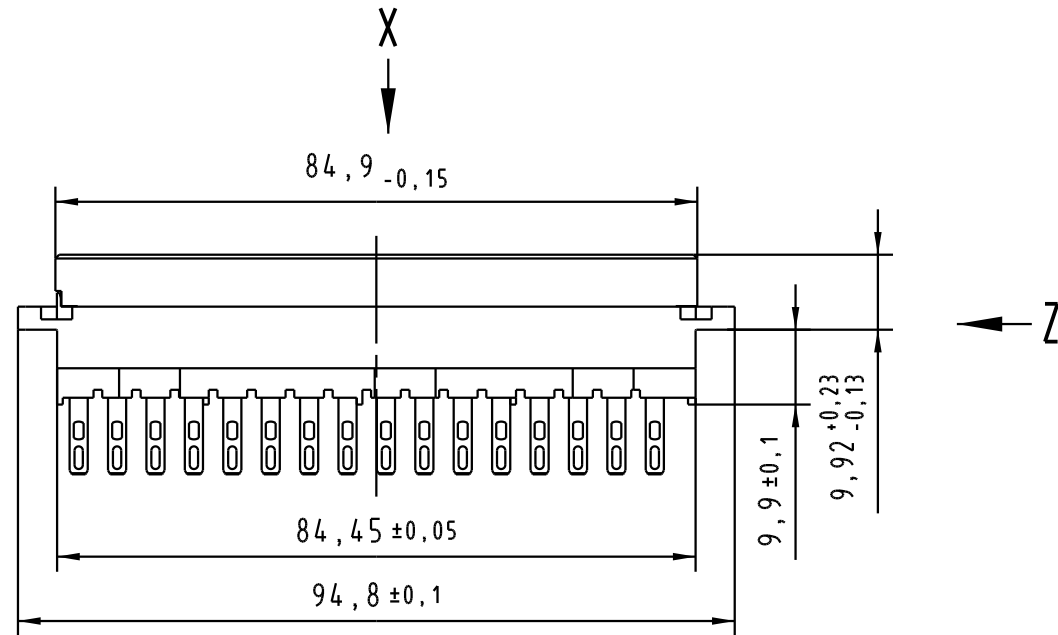

Alle Rechte vorbehalten. All rights reserved

X
Kontaktanordnung
contact arrangement

32 Lötösen - Kontakte
32 solder eye - contacts

- = Kontaktposition belegt
= positions with contacts
- = Kontaktposition nicht belegt
= positions without contacts

| | | |
|-------------------------|---|--------------------------------------|
| 09 06 232 7863 | 3 | Au über/over Ni |
| 09 06 232 6863 | 2 | Au über/over Ni |
| - | - | - |
| Bestell-Nr. part-no. | Anforderungsstufe nach IEC performance level acc. to IEC | Kontaktoberfläche contact plating |

| | | | | | |
|---|------|--|--|--|---|
| All Dimensions in mm Original Size DIN A 3 | | Techn. Character. IEC 60603-2 | | Nicht tolerierte Maß Free size tolerances IEC 60603-2 | |
| | | | | Maßstab/Scale 1:1 2:1 | Bauform / type F Federleiste Lötöse Typ A 32 pol. female connector solder eye type A 32 pol. |
| | | | | | |
| | | | | | |
| 32645 | | HARTING Electronics GmbH & Co. KG D-32339 ESPELKAMP | | | TB 09 06 232 x863 |
| Mod. | Dat. | Name | | | |