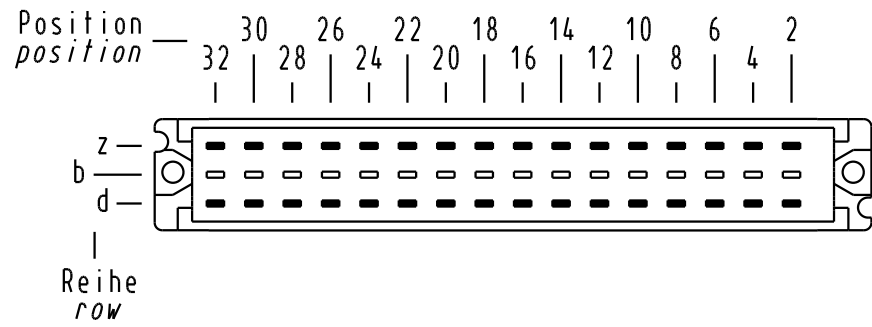

Alle Rechte vorbehalten. All rights reserved

X
Kontaktanordnung
contact arrangement

32 Lötösen - Kontakte
32 solder eye - contacts

- = Kontaktposition belegt
= positions with contacts
- = Kontaktposition nicht belegt
= positions without contacts

| | | |
|-------------------------|---|--------------------------------------|
| 09 06 232 7863 | 3 | Au über/over Ni |
| 09 06 232 6863 | 2 | Au über/over Ni |
| - | - | - |
| Bestell-Nr. part-no. | Anforderungsstufe nach IEC performance level acc. to IEC | Kontaktoberfläche contact plating |

| | | | | | |
|---|------|--|--|--|---|
| All Dimensions in mm Original Size DIN A 3 | | Techn. Character. IEC 60603-2 | | Nicht tolerierte Maß Free size tolerances IEC 60603-2 | |
| | | | | Maßstab/Scale 1:1 2:1 | Bauform / type F Federleiste Lötöse Typ A 32 pol. female connector solder eye type A 32 pol. |
| | | | | | |
| | | | | | |
| 32645 | | HARTING Electronics GmbH & Co. KG D-32339 ESPELKAMP | | | TB 09 06 232 x863 |
| Mod. | Dat. | Name | | | |