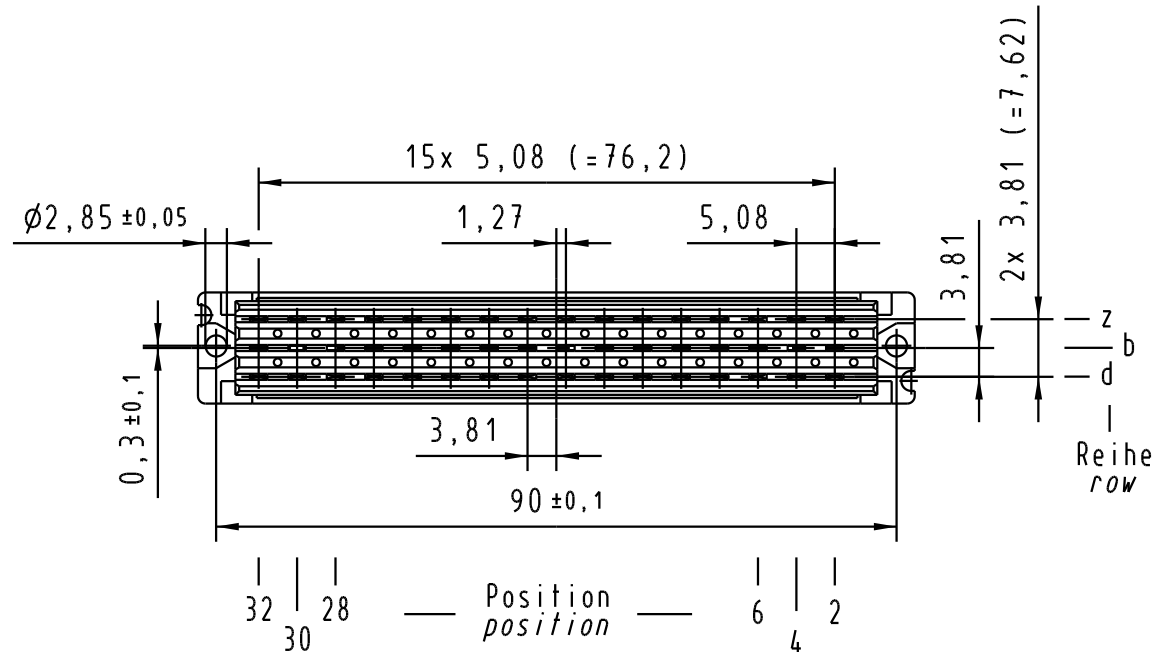

Alle Rechte vorbehalten. All rights reserved

X
Kontaktanordnung
contact arrangement

32 Lötösen - Kontakte
32 solder eye - contacts

- = Kontaktposition belegt
= positions with contacts
- = Kontaktposition nicht belegt
= positions without contacts

| | | |
|-------------------------|---|--------------------------------------|
| 09 06 232 7863 | 3 | Au über/over Ni |
| 09 06 232 6863 | 2 | Au über/over Ni |
| - | - | - |
| Bestell-Nr. part-no. | Anforderungsstufe nach IEC performance level acc. to IEC | Kontaktoberfläche contact plating |

| | | | | | |
|---|------|--|--|--|---|
| All Dimensions in mm Original Size DIN A 3 | | Techn. Character. IEC 60603-2 | | Nicht tolerierte Maß Free size tolerances IEC 60603-2 | |
| | | | | Maßstab/Scale 1:1 2:1 | Bauform / type F Federleiste Lötöse Typ A 32 pol. female connector solder eye type A 32 pol. |
| | | | | | |
| | | | | | |
| 32645 | | HARTING Electronics GmbH & Co. KG D-32339 ESPELKAMP | | | TB 09 06 232 x863 |
| Mod. | Dat. | Name | | | |