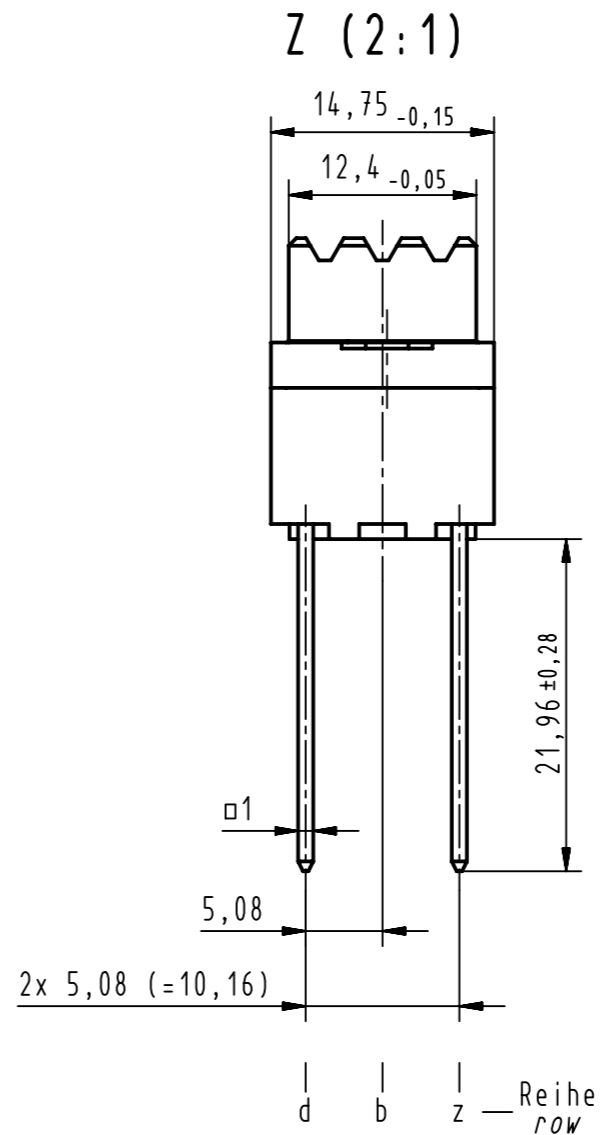

**X**  
 Kontaktanordnung  
 contact arrangement

32 WW - Kontakte  
 32 WW - contacts

- = Kontaktposition belegt  
 = position with contact
- = Kontaktposition nicht belegt  
 = position without contact

① weitere Informationen siehe: DS 09 06 210 00 01  
 further information see: DS 09 06 210 00 01

09 06 232 7831	3
09 06 232 6831	2
09 06 232 2831	1
Bestell-Nr. part-no.	Anforderungsstufe performance level ①

All rights reserved Department EC PD - DE HARTING Electronics GmbH D-32339 Espelkamp	All Dimensions in mm Original Size DIN A3	Scale 1:1 Free size tol. IEC 60603-2	Ref. Sub. TB 0906232X831 Mod. 36023 v. 19.03.10
	Created by HAGEMEYERE Inspected by LEHNERT Standardisation HOFFMANN Date 2013-01-30 State Final Release	Title DIN Power type F female ww 22 straight Type TB Number 0906232X831	Doc-Key / ECH-Nr. 100184594/UGD/014/B 50000058142 Rev. B Page 1/1