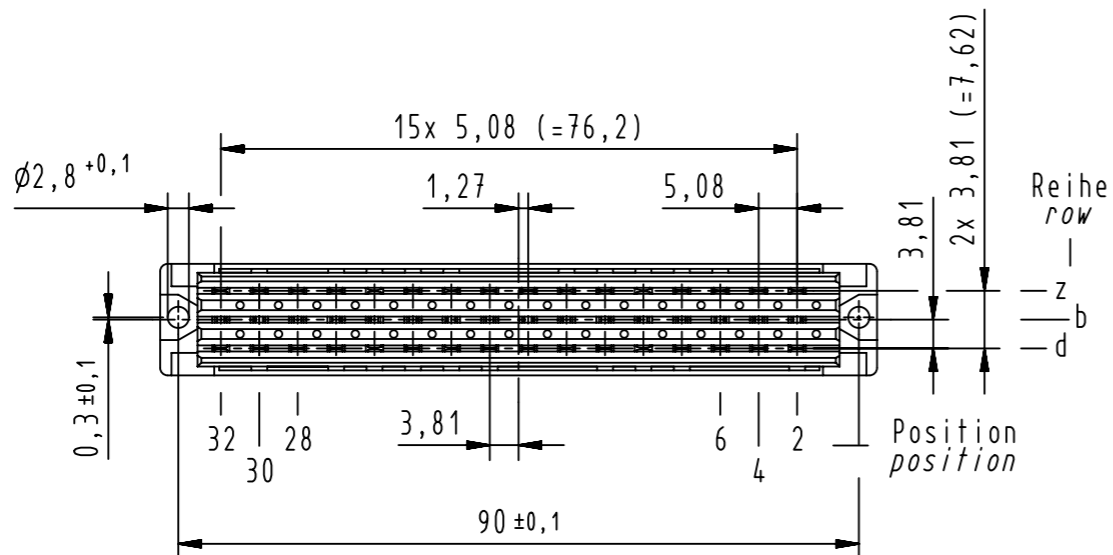

**X**  
 Kontaktanordnung  
 contact arrangement

32 WW - Kontakte  
 32 WW - contacts

- = Kontaktposition belegt  
 = position with contact
- = Kontaktposition nicht belegt  
 = position without contact

① weitere Informationen siehe: DS 09 06 210 00 01  
 further information see: DS 09 06 210 00 01

09 06 232 7831	3
09 06 232 6831	2
09 06 232 2831	1
Bestell-Nr. part-no.	Anforderungsstufe performance level ①

All rights reserved Department EC PD - DE HARTING Electronics GmbH D-32339 Espelkamp	All Dimensions in mm Original Size DIN A3	Scale 1:1 Free size tol. IEC 60603-2	Ref. Sub. TB 0906232X831 Mod. 36023 v. 19.03.10
	Created by HAGEMEYERE Inspected by LEHNERT Standardisation HOFFMANN Date 2013-01-30 State Final Release	Title DIN Power type F female ww 22 straight Type TB Number 0906232X831	Doc-Key / ECH-Nr. 100184594/UGD/014/B 50000058142 Rev. B Page 1/1