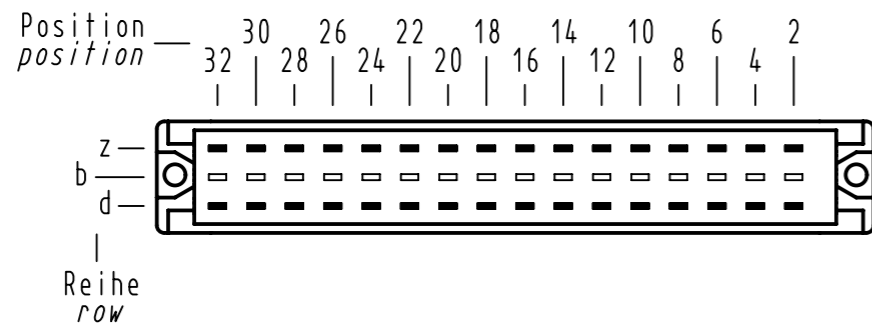

**X**  
 Kontaktanordnung  
 contact arrangement

32 WW - Kontakte  
 32 WW - contacts

- = Kontaktposition belegt  
 = position with contact
- = Kontaktposition nicht belegt  
 = position without contact

① weitere Informationen siehe: DS 09 06 210 00 01  
 further information see: DS 09 06 210 00 01

09 06 232 7831	3
09 06 232 6831	2
09 06 232 2831	1
Bestell-Nr. part-no.	Anforderungsstufe performance level ①

All rights reserved Department EC PD - DE HARTING Electronics GmbH D-32339 Espelkamp	All Dimensions in mm Original Size DIN A3	Scale 1:1 Free size tol. IEC 60603-2	Ref. Sub. TB 0906232X831 Mod. 36023 v. 19.03.10
	Created by HAGEMEYERE Inspected by LEHNERT Standardisation HOFFMANN Date 2013-01-30 State Final Release	Title DIN Power type F female ww 22 straight Type TB Number 0906232X831	Doc-Key / ECH-Nr. 100184594/UGD/014/B 50000058142 Rev. B Page 1/1