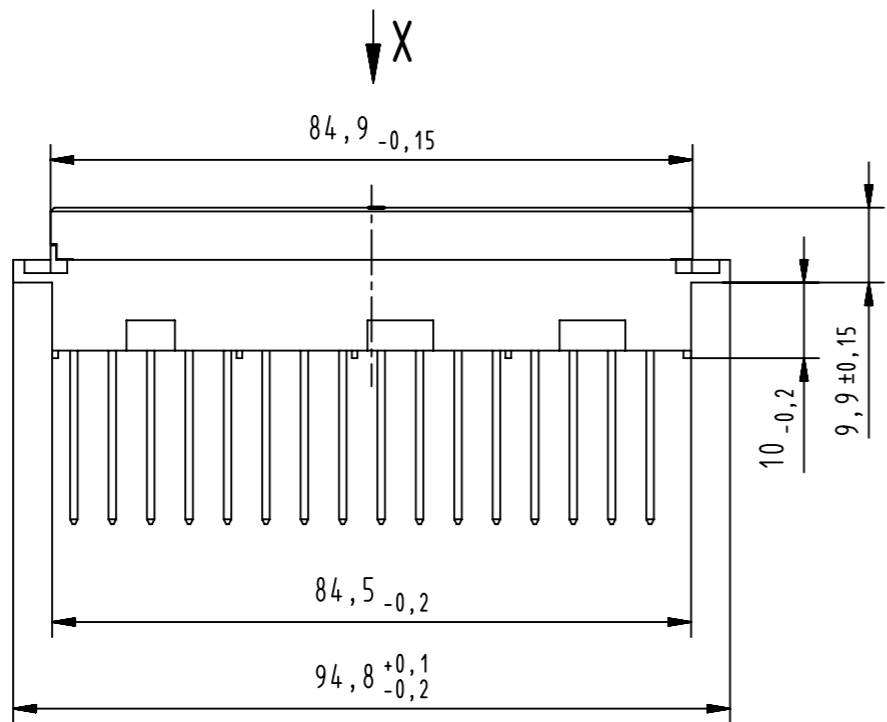

**X**  
 Kontaktanordnung  
 contact arrangement

32 WW - Kontakte  
 32 WW - contacts

- = Kontaktposition belegt  
 = position with contact
- = Kontaktposition nicht belegt  
 = position without contact

① weitere Informationen siehe: DS 09 06 210 00 01  
 further information see: DS 09 06 210 00 01

09 06 232 7831	3
09 06 232 6831	2
09 06 232 2831	1
Bestell-Nr. part-no.	Anforderungsstufe performance level ①

All rights reserved Department EC PD - DE HARTING Electronics GmbH D-32339 Espelkamp	All Dimensions in mm Original Size DIN A3	Scale 1:1 Free size tol. IEC 60603-2	Ref. Sub. TB 0906232X831 Mod. 36023 v. 19.03.10
	Created by HAGEMEYERE Inspected by LEHNERT Standardisation HOFFMANN Date 2013-01-30 State Final Release	Title DIN Power type F female ww 22 straight Type TB Number 0906232X831	Doc-Key / ECH-Nr. 100184594/UGD/014/B 50000058142 Rev. B Page 1/1