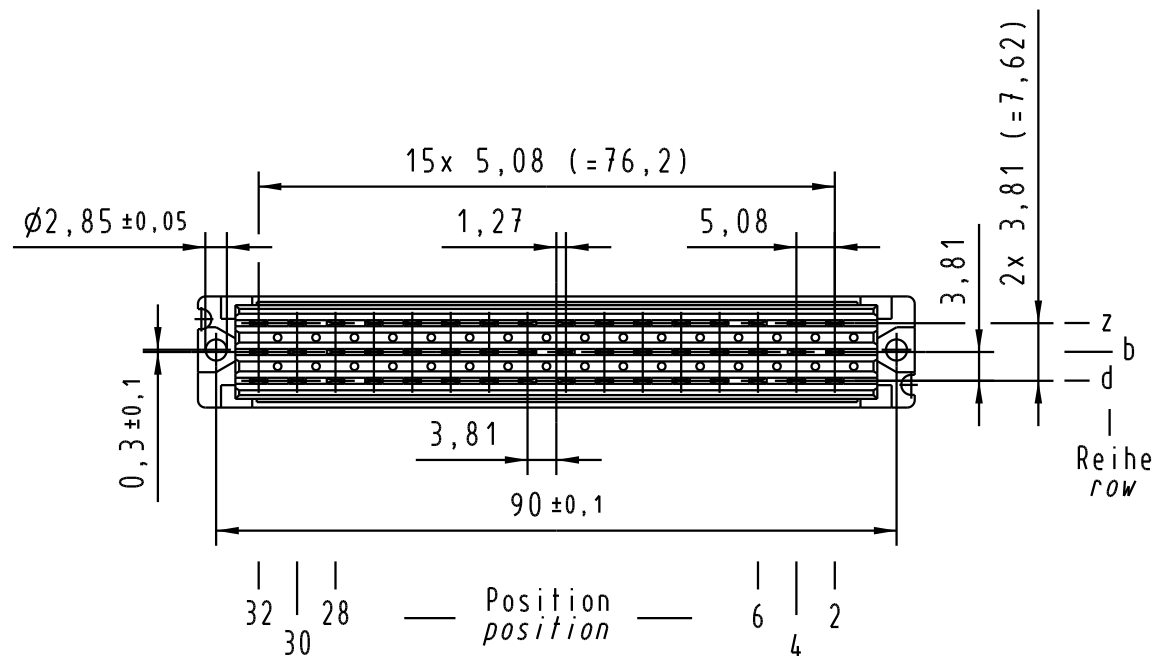

Alle Rechte vorbehalten. All rights reserved

X
Kontaktanordnung
contact arrangement

48 Lötösen - Kontakte
48 solder eye - contacts

- = Kontaktposition belegt
= positions with contacts
- = Kontaktposition nicht belegt
= positions without contacts

09 06 248 <u>7</u> 853	3	Au über/over Ni
09 06 248 <u>6</u> 853	2	Au über/over Ni
09 06 248 <u>2</u> 853	1	Au über/over Ni
Bestell-Nr. part-no.	Anforderungsstufe nach IEC performance level acc. to IEC	Kontaktoberfläche contact plating

All Dimensions in mm Original Size DIN A 3	Techn. Character.		Nicht tolerierte Maß Free size tolerances	
	IEC 60603-2		IEC 60603-2	
	Dat.	Name	Maßstab/Scale	
	Detail.	30.08.05 Re	1:1	
	Insp.	30.08.05 kfoe	2:1	
	Stand.			
32645	HARTING Electronics GmbH & Co. KG		Bauform / type F Federleiste Lötöse Typ A 48 pol. female connector solder eye type A 48 pol.	
Mod.	Dat.	Name	TB 09 06 248 x853	Blatt / page
			Sub.	Mod. v.