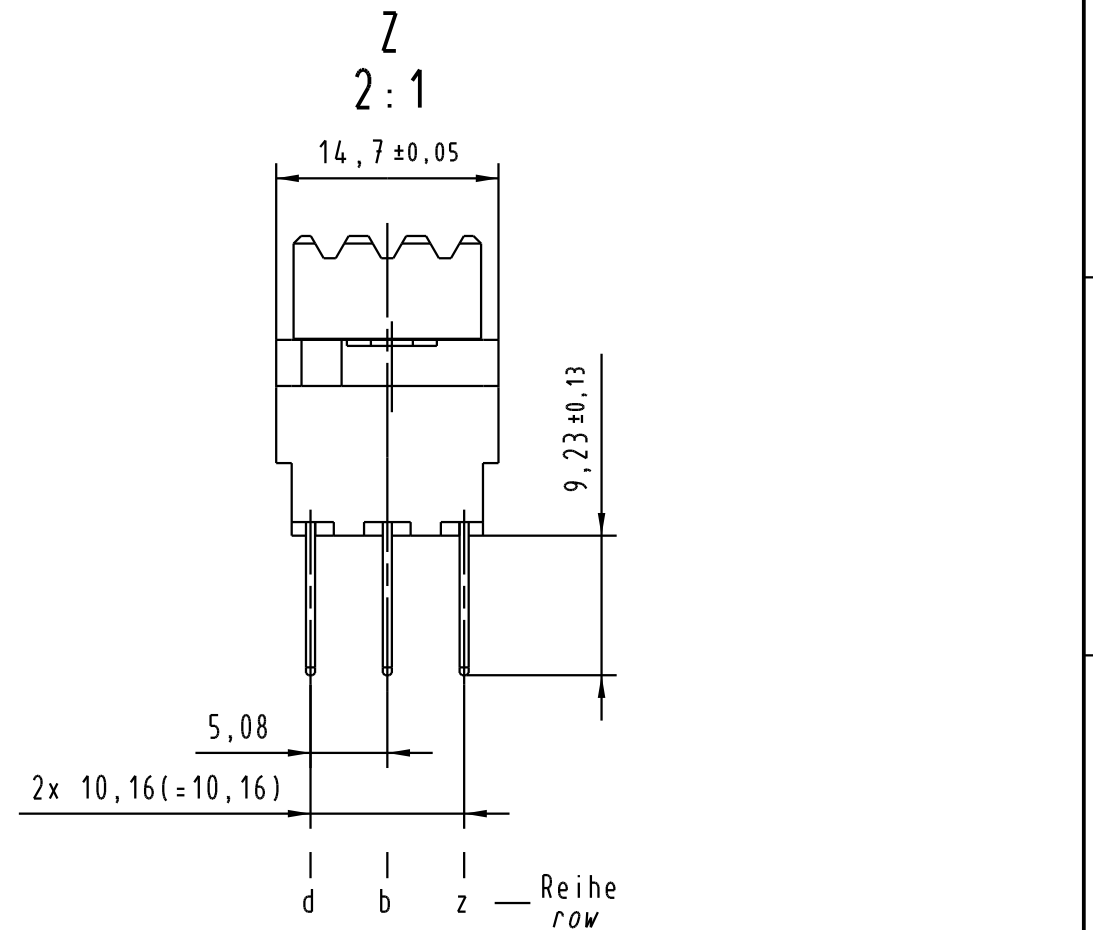

Alle Rechte vorbehalten. All rights reserved

X
Kontaktanordnung
contact arrangement

48 Lötösen - Kontakte
48 solder eye - contacts

- = Kontaktposition belegt
= positions with contacts
- = Kontaktposition nicht belegt
= positions without contacts

09 06 248 <u>7</u> 853	3	Au über/over Ni
09 06 248 <u>6</u> 853	2	Au über/over Ni
09 06 248 <u>2</u> 853	1	Au über/over Ni
Bestell-Nr. part-no.	Anforderungsstufe nach IEC performance level acc. to IEC	Kontaktoberfläche contact plating

All Dimensions in mm Original Size DIN A 3	Techn. Character.		Nicht tolerierte Maß Free size tolerances	
	IEC 60603-2		IEC 60603-2	
	Dat.	Name	Maßstab/Scale	
	Detail.	30.08.05 Re	1:1	
	Insp.	30.08.05 kfoe	2:1	
	Stand.			
32645	HARTING Electronics GmbH & Co. KG		Bauform / type F Federleiste Lötöse Typ A 48 pol. female connector solder eye type A 48 pol.	
Mod.	Dat.	Name	TB 09 06 248 x853	Blatt / page
			Sub.	Mod. v.