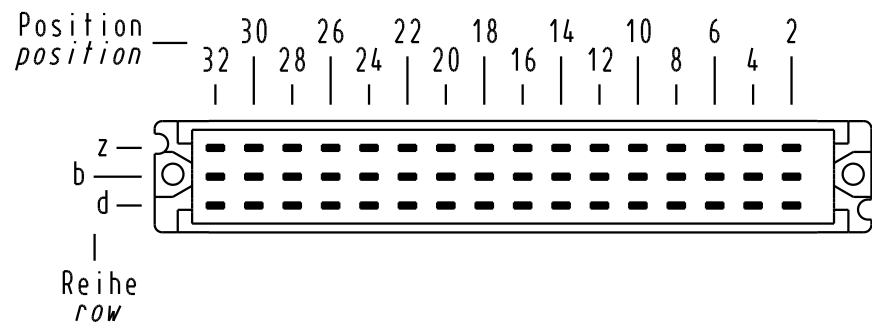

Alle Rechte vorbehalten. All rights reserved

X
Kontaktanordnung
contact arrangement

48 Lötösen - Kontakte
48 solder eye - contacts

- = Kontaktposition belegt
= positions with contacts
- = Kontaktposition nicht belegt
= positions without contacts

09 06 248 <u>7</u> 853	3	Au über/over Ni
09 06 248 <u>6</u> 853	2	Au über/over Ni
09 06 248 <u>2</u> 853	1	Au über/over Ni
Bestell-Nr. part-no.	Anforderungsstufe nach IEC performance level acc. to IEC	Kontaktoberfläche contact plating

All Dimensions in mm Original Size DIN A 3	Techn. Character.		Nicht tolerierte Maß Free size tolerances	
	IEC 60603-2		IEC 60603-2	
	Dat.	Name	Maßstab/Scale	
	Detail.	30.08.05 Re	1:1	
	Insp.	30.08.05 kfoe	2:1	
	Stand.			
32645	HARTING Electronics GmbH & Co. KG		Bauform / type F Federleiste Lötöse Typ A 48 pol. female connector solder eye type A 48 pol.	
Mod.	Dat.	Name	TB 09 06 248 x853	Blatt / page
			Sub.	Mod. v.