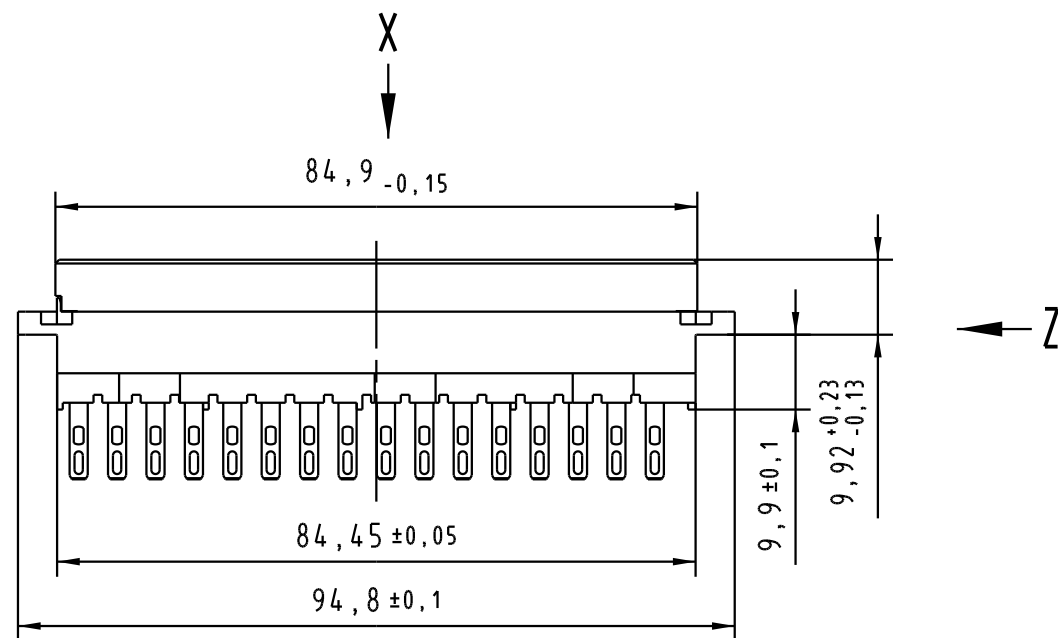

Alle Rechte vorbehalten. All rights reserved

X
Kontaktanordnung
contact arrangement

48 Lötösen - Kontakte
48 solder eye - contacts

- = Kontaktposition belegt
= positions with contacts
- = Kontaktposition nicht belegt
= positions without contacts

09 06 248 <u>7</u> 853	3	Au über/over Ni
09 06 248 <u>6</u> 853	2	Au über/over Ni
09 06 248 <u>2</u> 853	1	Au über/over Ni
Bestell-Nr. part-no.	Anforderungsstufe nach IEC performance level acc. to IEC	Kontaktoberfläche contact plating

All Dimensions in mm Original Size DIN A 3	Techn. Character.		Nicht tolerierte Maß Free size tolerances	
	IEC 60603-2		IEC 60603-2	
	Dat.	Name	Maßstab/Scale	
	Detail.	30.08.05 Re	1:1	
	Insp.	30.08.05 kfoe	2:1	
	Stand.			
32645	HARTING Electronics GmbH & Co. KG		Bauform / type F Federleiste Lötöse Typ A 48 pol. female connector solder eye type A 48 pol.	
Mod.	Dat.	Name	TB 09 06 248 x853	Blatt / page
			Sub.	Mod. v.