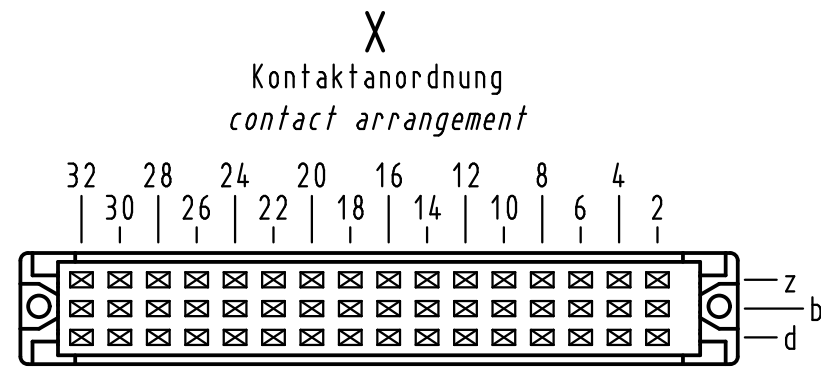

Alle Rechte vorbehalten/ All rights reserved

48 Einlöt-Kontakte
48 solder-contacts

- ☒ = Kontaktposition belegt
= position with contact
- ☐ = Kontaktposition nicht belegt
= position without contact

① weitere Informationen siehe: DS 09 06 210 00 02
further information see: DS 09 06 210 00 02

09 06 348 7833	3
09 06 348 6833	2
09 06 348 2833	1
Bestell-Nr. part-no.	Anforderungsstufe performance level ①

All Dimensions in mm Original Size DIN A 3			Techn. Character.			Nicht tolerierte Maße/Free size tolerances IEC 60603-2	
Mod.	Dat.	Name	Detail.	Insp.	Stand.	Maßstab/Scale 1:1	Bauform F low-profile Federleiste mit Clip Einlöt 3,2 48 pol. type F low-profile female connector with clip solder 3,2 48 pol.
36054	15.06.10	Hage.	07.06.04	07.06.04			
36029	19.04.10	Hage.					
32040							
HARTING Electronics GmbH & Co. KG D-32339 ESPELKAMP							TB 09 06 348 x833
							Sub. 09 06 448 x833 17.03.03