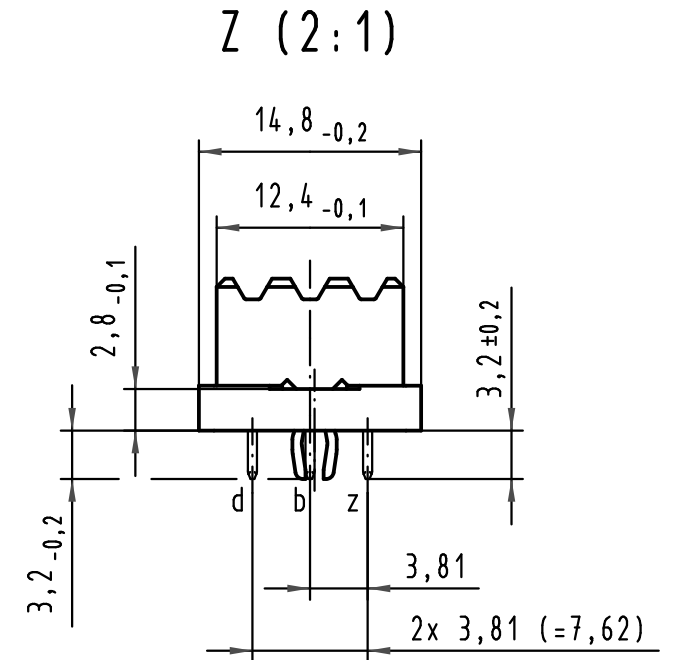

Alle Rechte vorbehalten/ All rights reserved

48 Einlöt-Kontakte
48 solder-contacts

- ☒ = Kontaktposition belegt
= position with contact
- ☐ = Kontaktposition nicht belegt
= position without contact

① weitere Informationen siehe: DS 09 06 210 00 02
further information see: DS 09 06 210 00 02

09 06 348 7833	3
09 06 348 6833	2
09 06 348 2833	1
Bestell-Nr. part-no.	Anforderungsstufe performance level ①

All Dimensions in mm Original Size DIN A 3			Techn. Character.			Nicht tolerierte Maße/Free size tolerances IEC 60603-2	
Mod.	Dat.	Name	Detail.	Insp.	Stand.	Maßstab/Scale 1:1	Bauform F low-profile Federleiste mit Clip Einlöt 3,2 48 pol. type F low-profile female connector with clip solder 3,2 48 pol.
36054	15.06.10	Hage.	07.06.04	07.06.04			
36029	19.04.10	Hage.					
32040							
HARTING Electronics GmbH & Co. KG D-32339 ESPELKAMP							TB 09 06 348 x833
							Sub. 09 06 448 x833 17.03.03