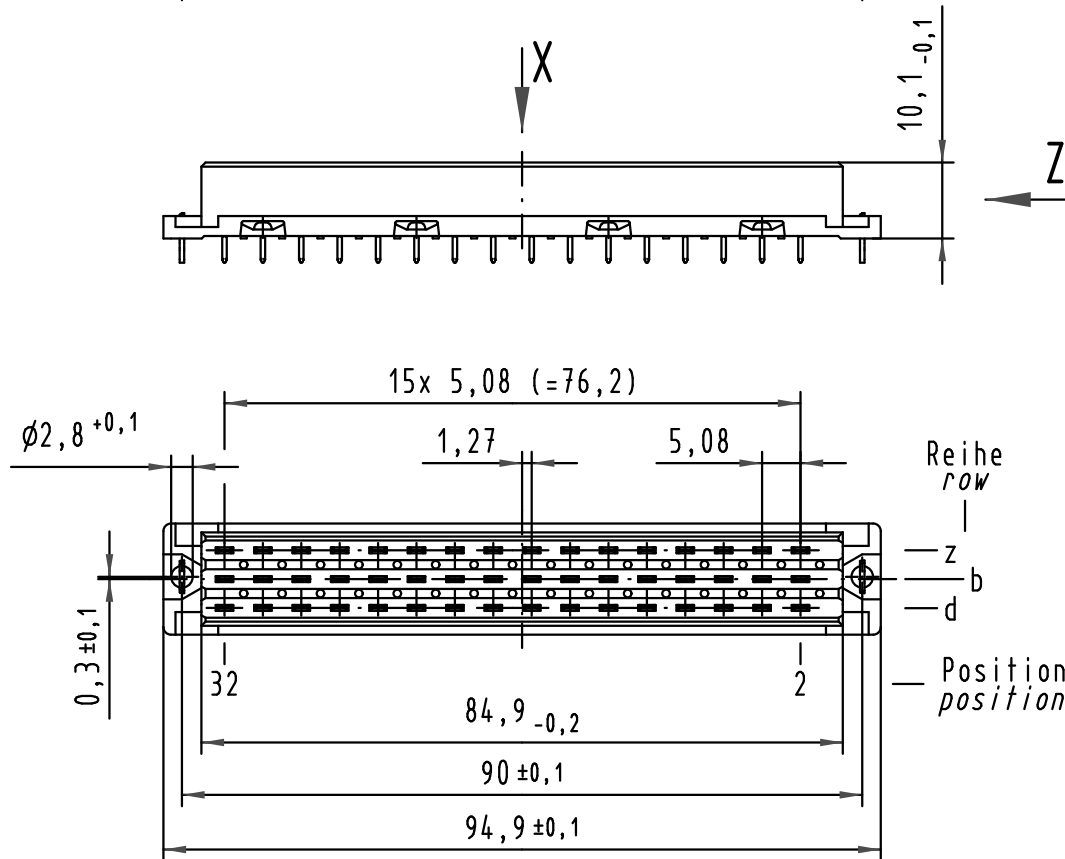

Alle Rechte vorbehalten/ All rights reserved

48 Einlöt-Kontakte
48 solder-contacts

- ☒ = Kontaktposition belegt
= position with contact
- ☐ = Kontaktposition nicht belegt
= position without contact

① weitere Informationen siehe: DS 09 06 210 00 02
further information see: DS 09 06 210 00 02

09 06 348 7833	3
09 06 348 6833	2
09 06 348 2833	1
Bestell-Nr. part-no.	Anforderungsstufe performance level ①

All Dimensions in mm Original Size DIN A 3			Techn. Character.			Nicht tolerierte Maße/Free size tolerances IEC 60603-2	
Mod.	Dat.	Name	Detail.	Insp.	Stand.	Maßstab/Scale 1:1	Bauform F low-profile Federleiste mit Clip Einlöt 3,2 48 pol. type F low-profile female connector with clip solder 3,2 48 pol.
36054	15.06.10	Hage.	07.06.04	07.06.04			
36029	19.04.10	Hage.					
32040							
HARTING Electronics GmbH & Co. KG D-32339 ESPELKAMP							TB 09 06 348 x833
							Sub. 09 06 448 x833 17.03.03