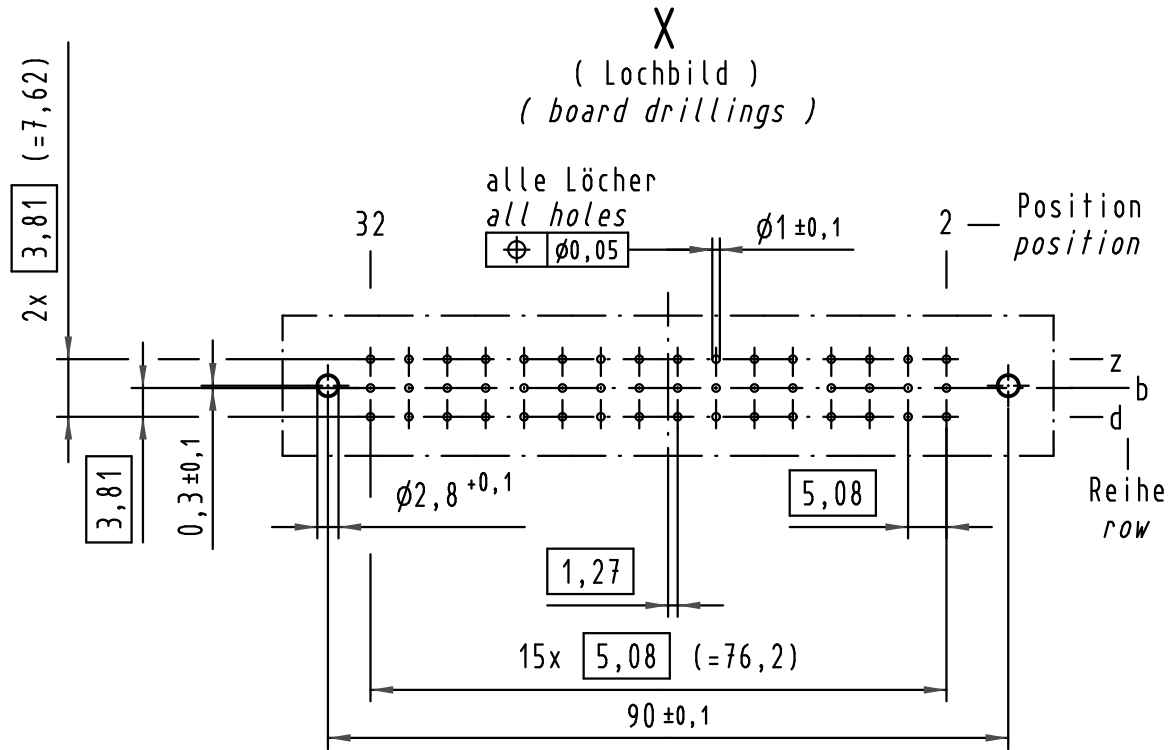

Alle Rechte vorbehalten/ All rights reserved

48 Einlöt-Kontakte
48 solder-contacts

- ☒ = Kontaktposition belegt
= position with contact
- ☐ = Kontaktposition nicht belegt
= position without contact

① weitere Informationen siehe: DS 09 06 210 00 02
further information see: DS 09 06 210 00 02

09 06 348 7833	3
09 06 348 6833	2
09 06 348 2833	1
Bestell-Nr. part-no.	Anforderungsstufe performance level ①

All Dimensions in mm Original Size DIN A 3			Techn. Character.			Nicht tolerierte Maße/Free size tolerances IEC 60603-2	
Mod.	Dat.	Name	Detail.	Insp.	Stand.	Maßstab/Scale 1:1	Bauform F low-profile Federleiste mit Clip Einlöt 3,2 48 pol. type F low-profile female connector with clip solder 3,2 48 pol.
36054	15.06.10	Hage.	07.06.04	07.06.04			
36029	19.04.10	Hage.					
32040							
HARTING Electronics GmbH & Co. KG D-32339 ESPELKAMP							TB 09 06 348 x833
							Sub. 09 06 448 x833 17.03.03